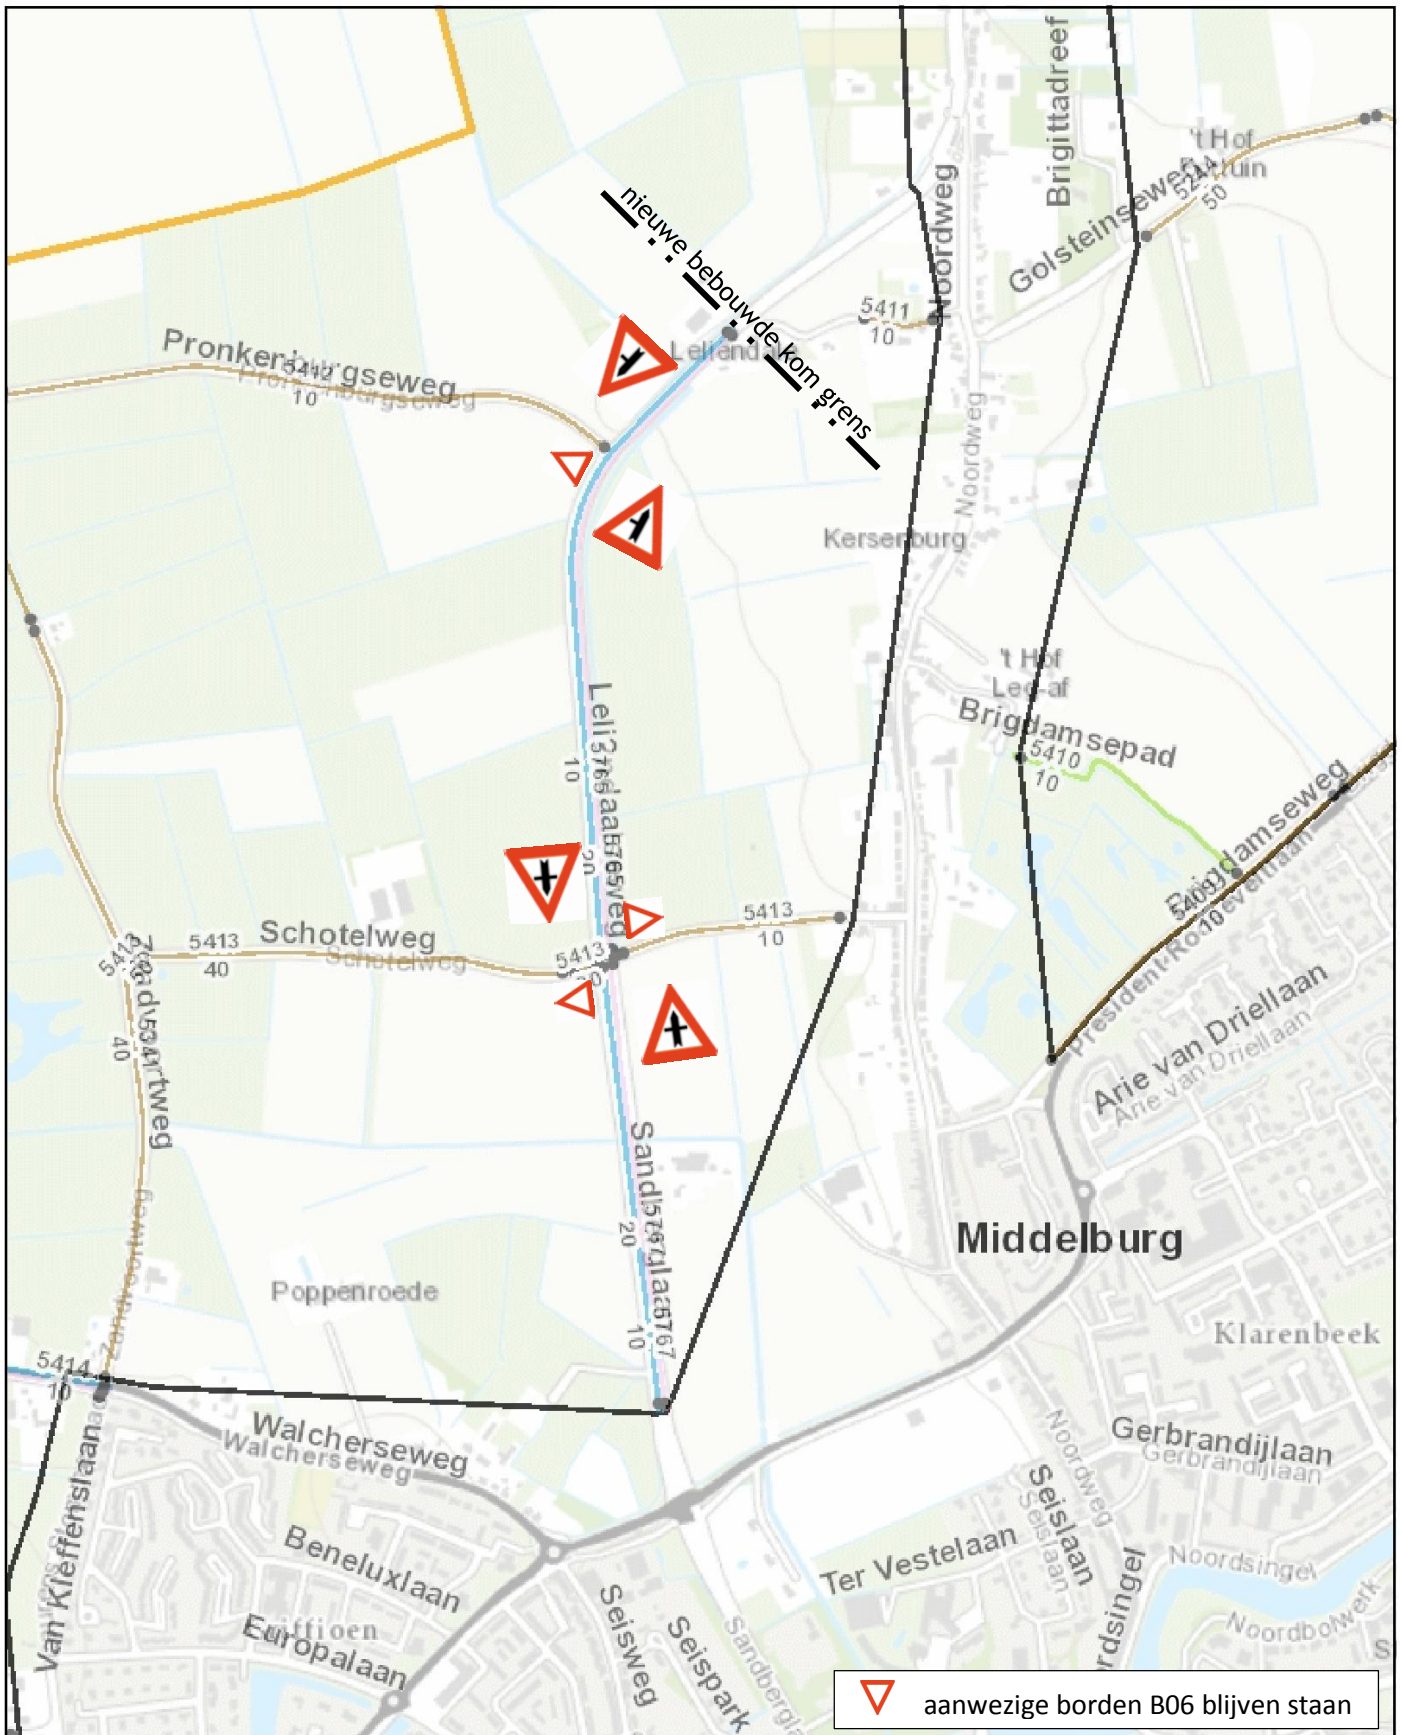

Schaal:
1:10.000

Bordenplan: te verwijderen borden

Middelburg, Leliëndaalseweg

Auteur:
Datum: 07-05-2015 registratienr.: 2015015570 Blad 1

Schaal:
1:10.000

Bordenplan: aan te brengen borden

Middelburg, Leliëndaalseweg