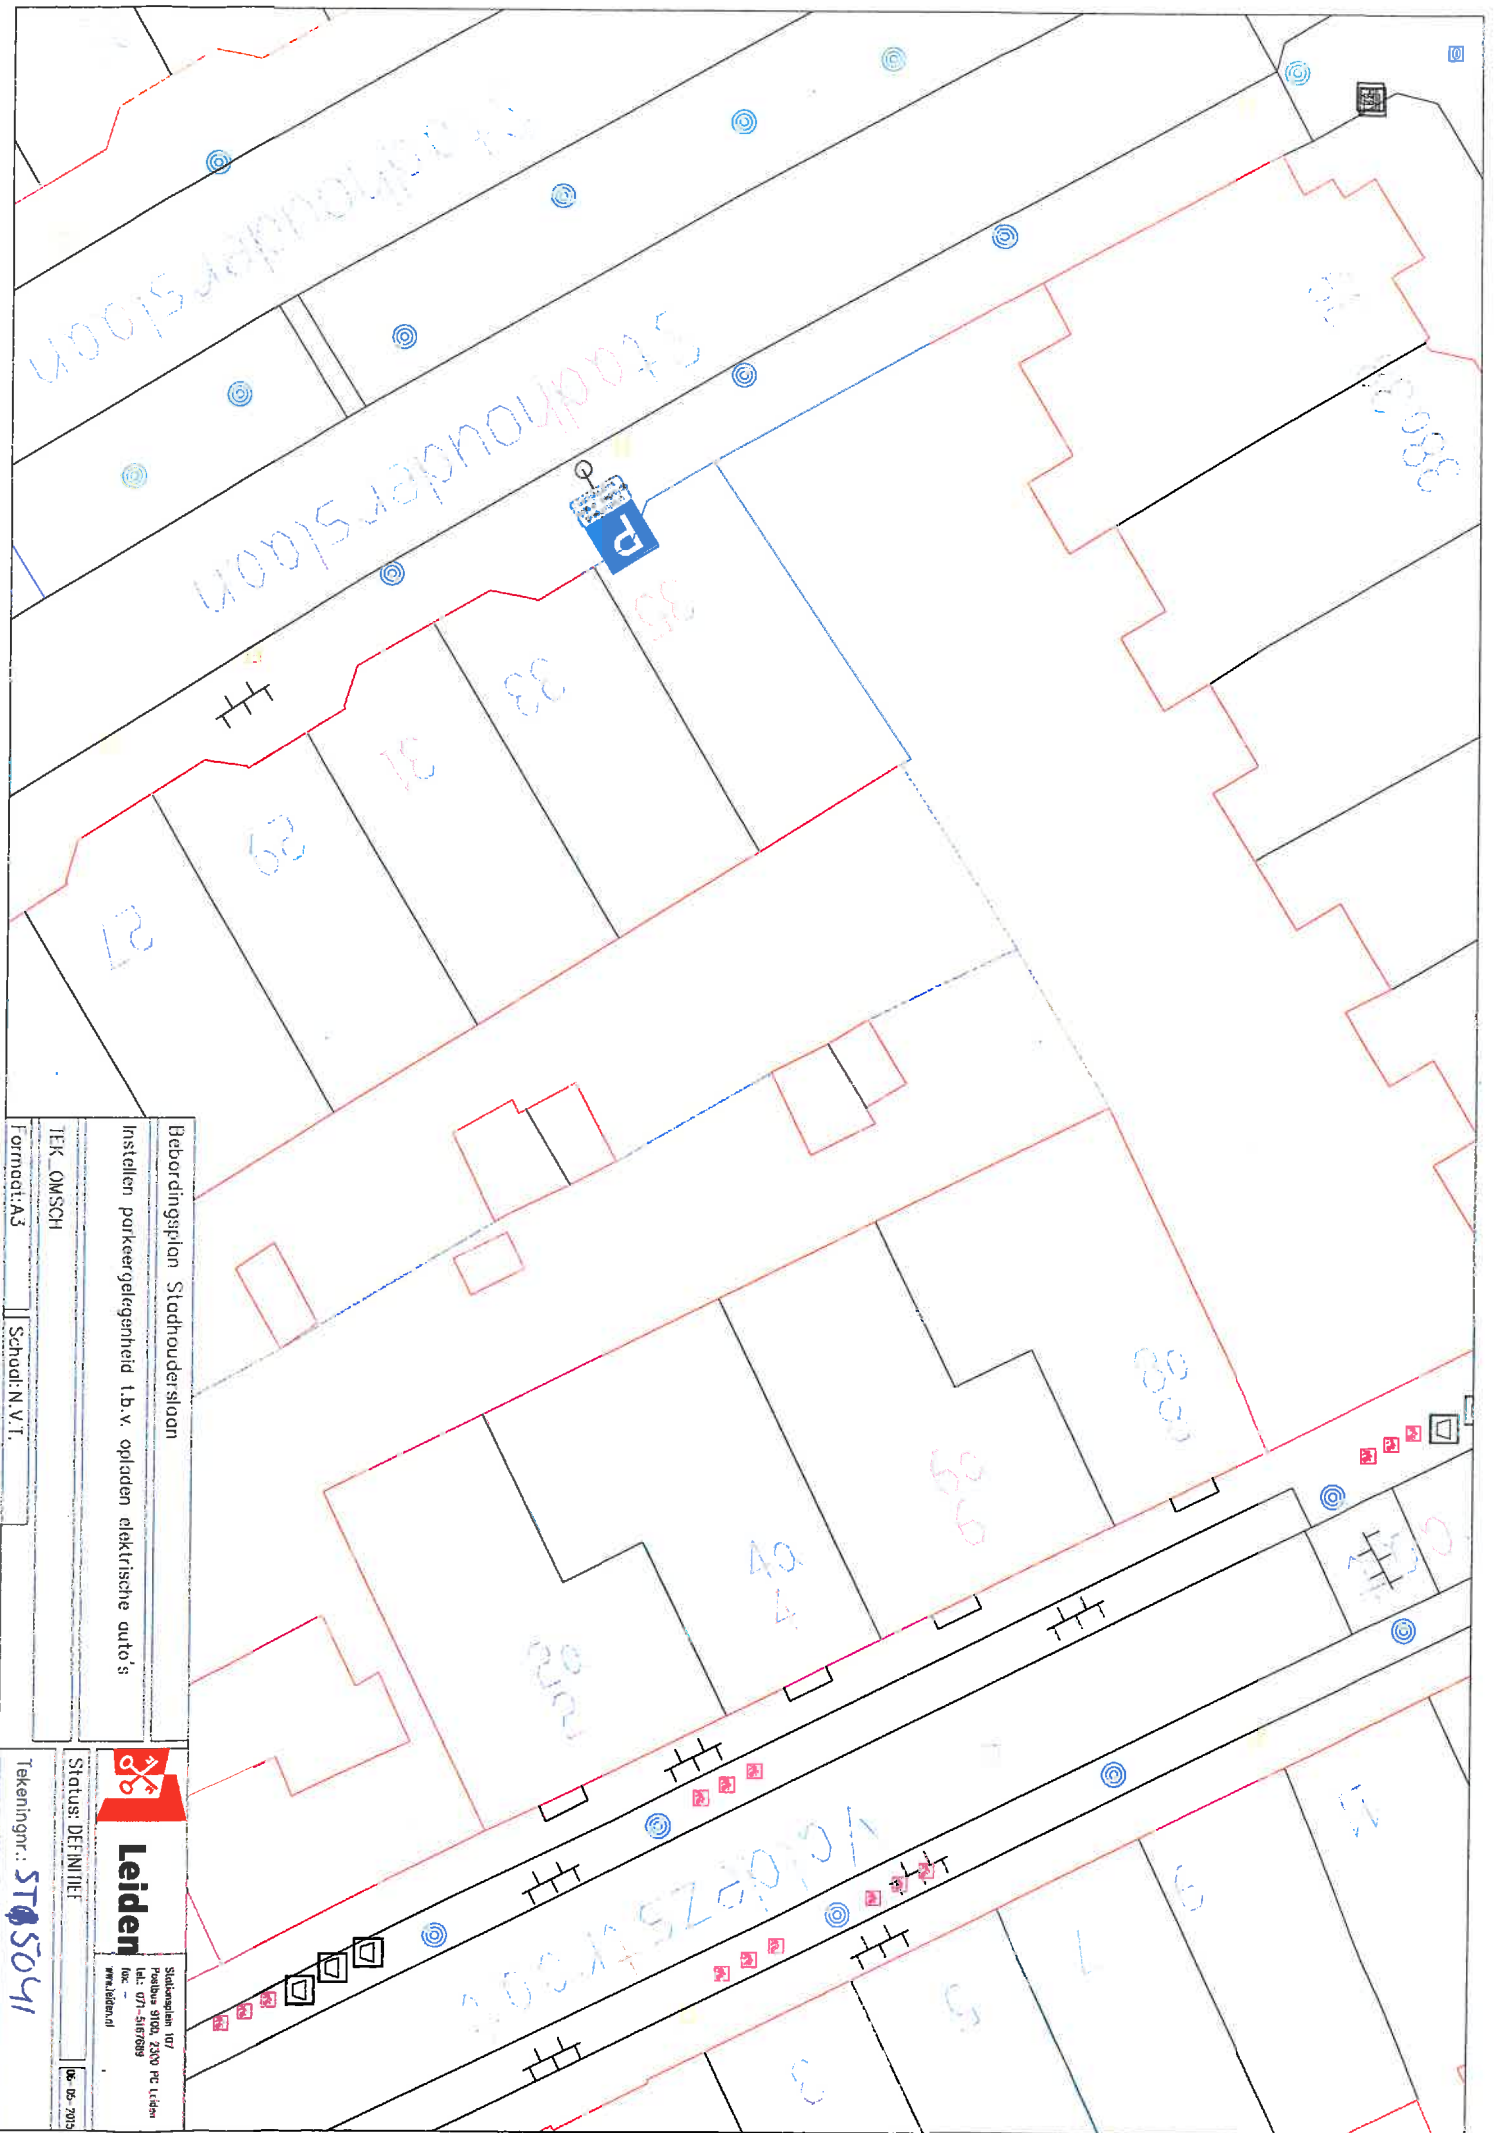

Hoge Rijndijk

Behoudingsplan Aarstraat	
Instellen parkeergelegenheid t.b.v. opladen elektrische auto's	
TEK.OMSCH	
Formaat:A3	Schaal: N.V.T.
Status: DEFINITIEF	
Tekeningnr.: ST15039	
 <b>Leiden</b>	
Stationsplein 10/1 3717 JZ Leiden Tel: 071-518700 www.leiden.nl	
Be- do- 2019	