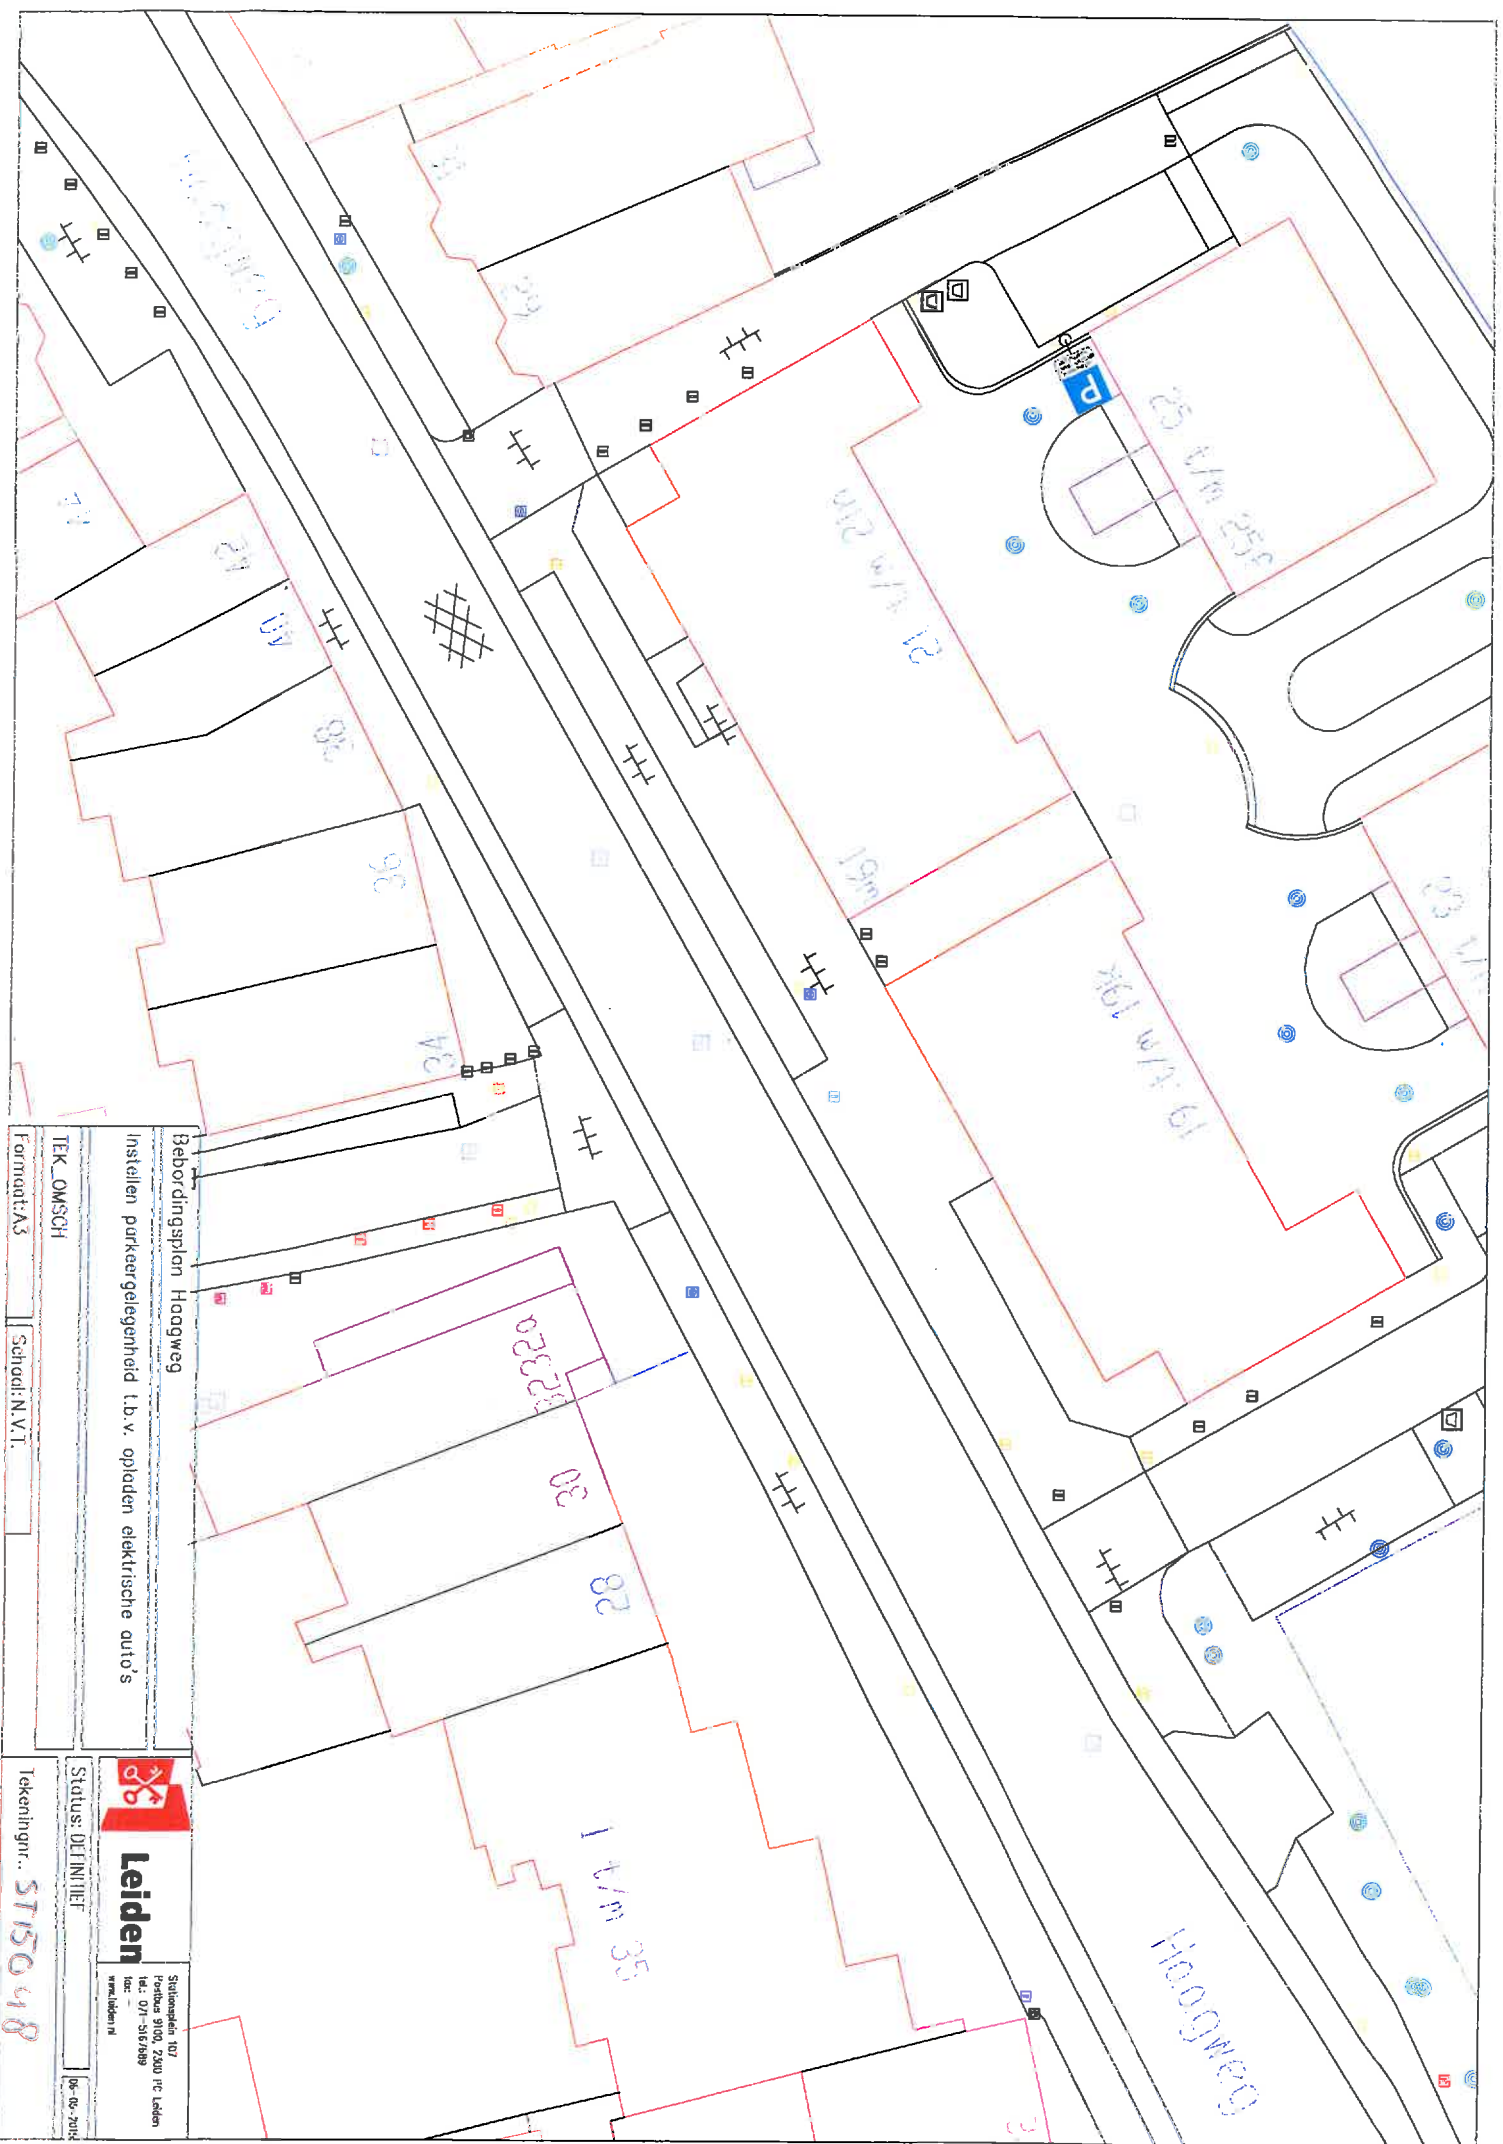

Beoordingsplan Haagweg

Instellen parkeerplaatsen (b.v. opladen elektrische auto's)

TEK_OMSCH

Formaat: A3

Schraaf: N.V.T.

Leiden

Stationsplein 102
Postbus 3108, 2300 HC Leiden
Tel: 071-5161899
www.leiden.nl

Status: DEFINITIEF

Tekeningsnr.: **ST15048**

06-05-2018