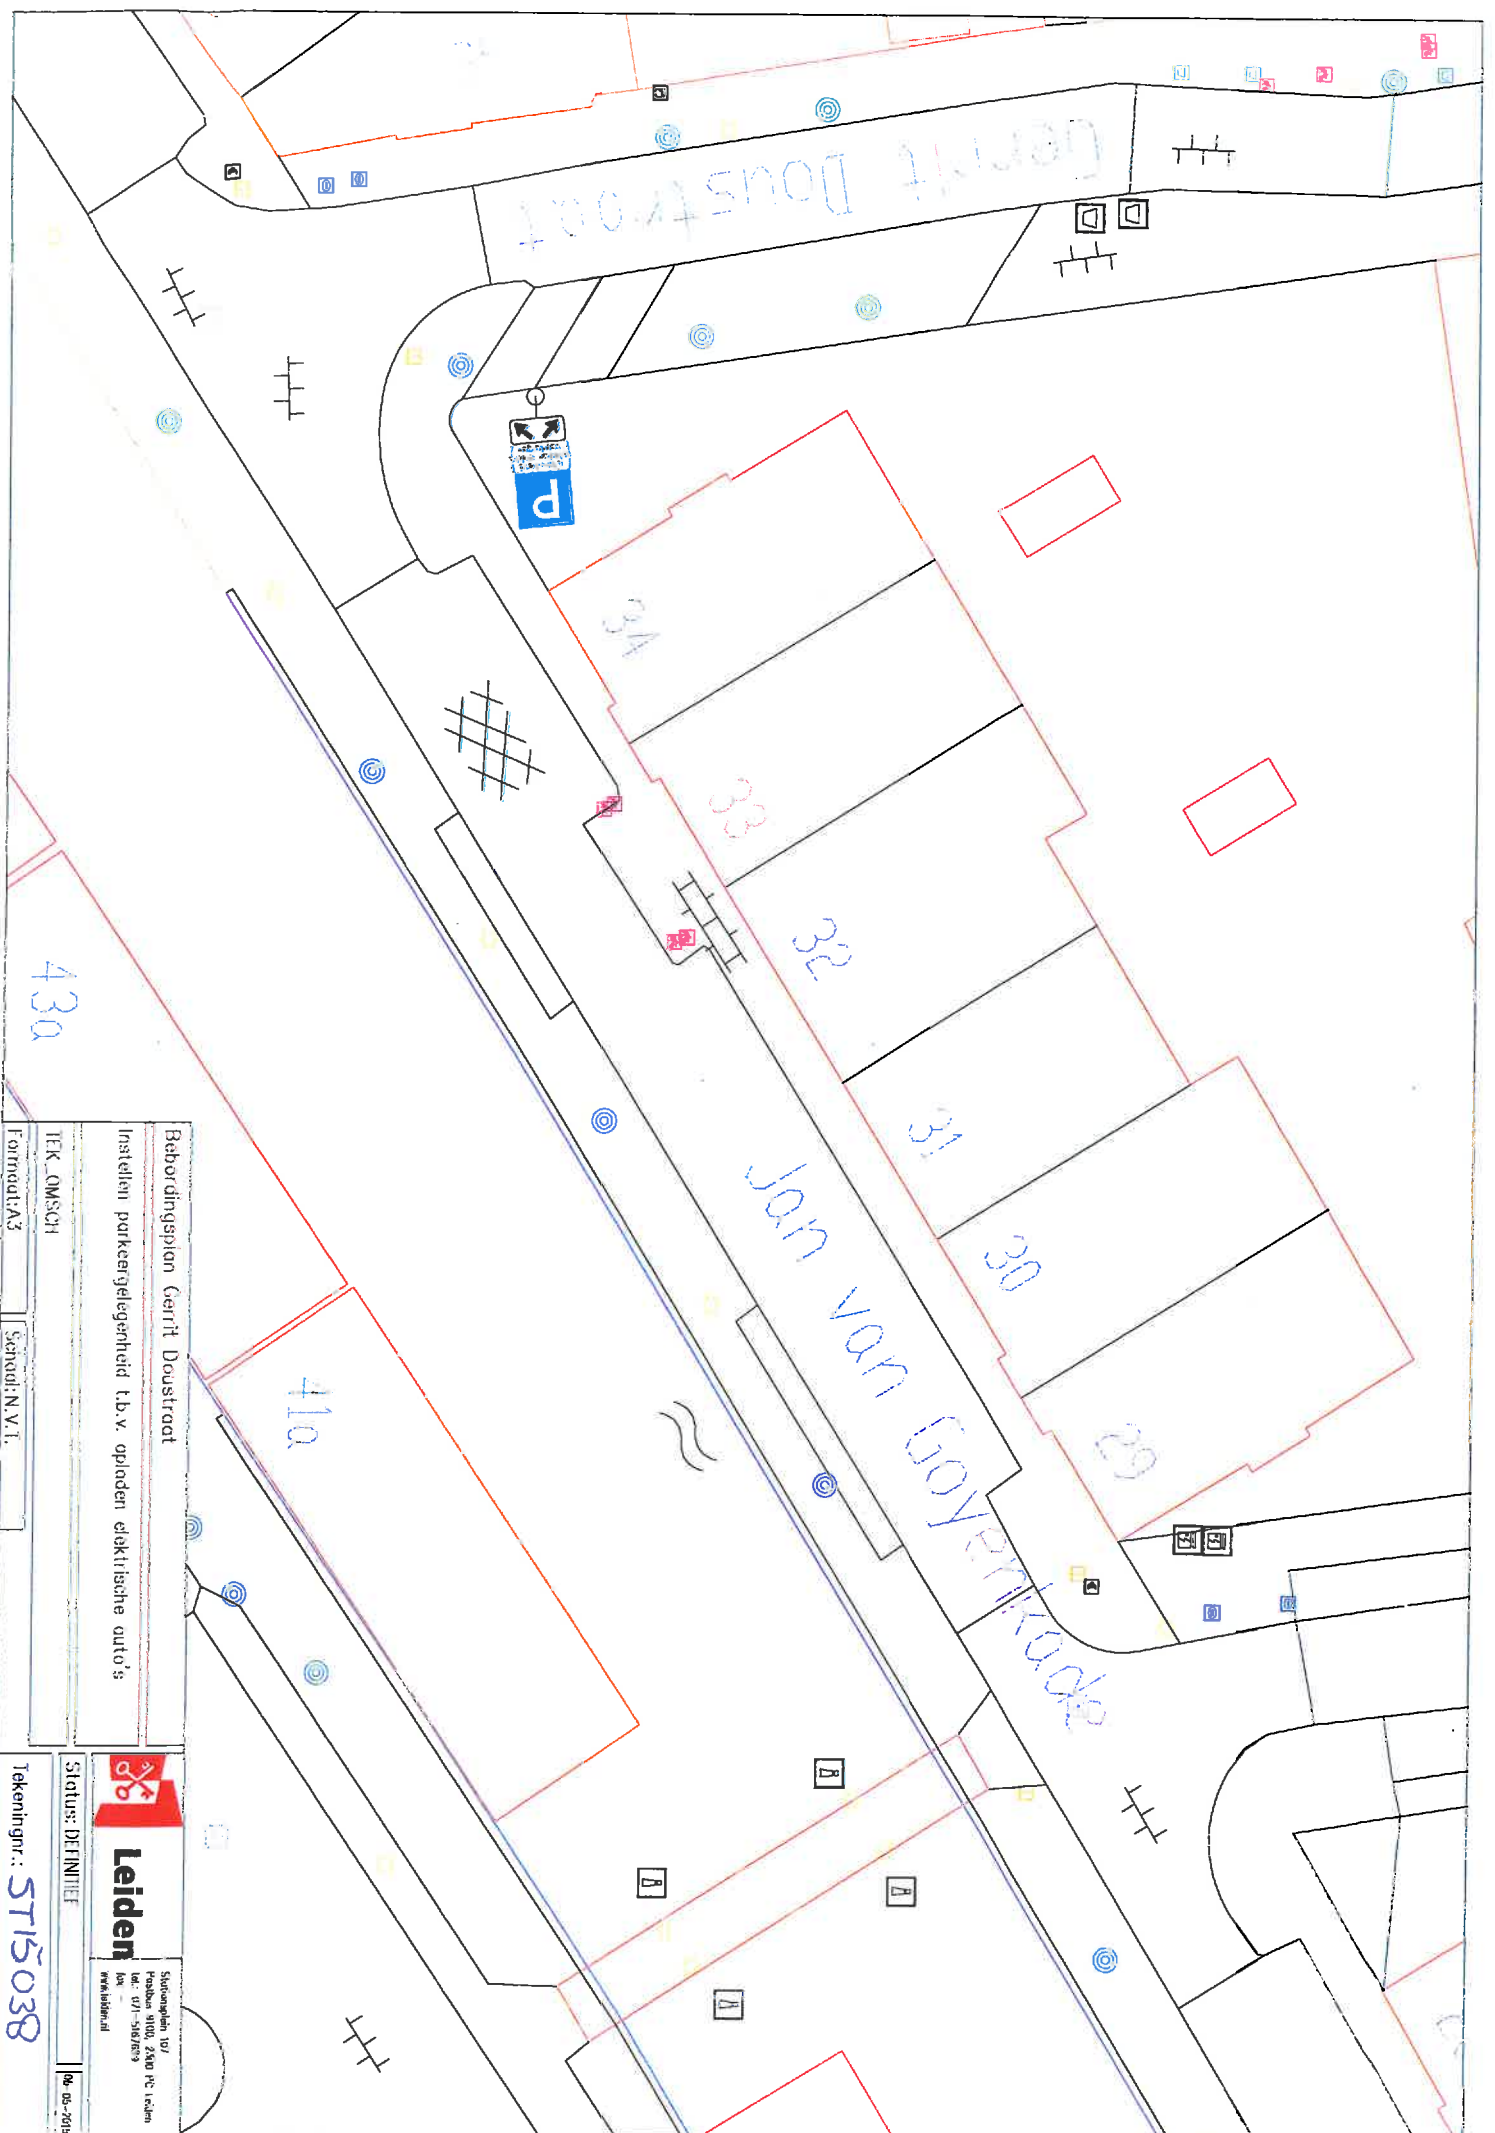

Status: DEFINITIEF  
 Tekeningnr.: ST/5037  
 06-05-2015

Beoordingsplan Gerrit Doustraat  
 Instellen parkeerplaatsen tb.v. opladen elektrische auto's  
 TEK\_0M5CH  
 Formaat:A3  
 Schaal: N.V.T.

Status: DEFINITIEF  
 Tekeningnr.: **ST15038**  
  
 Stationsplein 107  
 Postbus 3100, 2300 PC Leiden  
 Tel: 071-516765  
 Fax: 071-516766  
 www.leiden.nl  
 09-06-2019