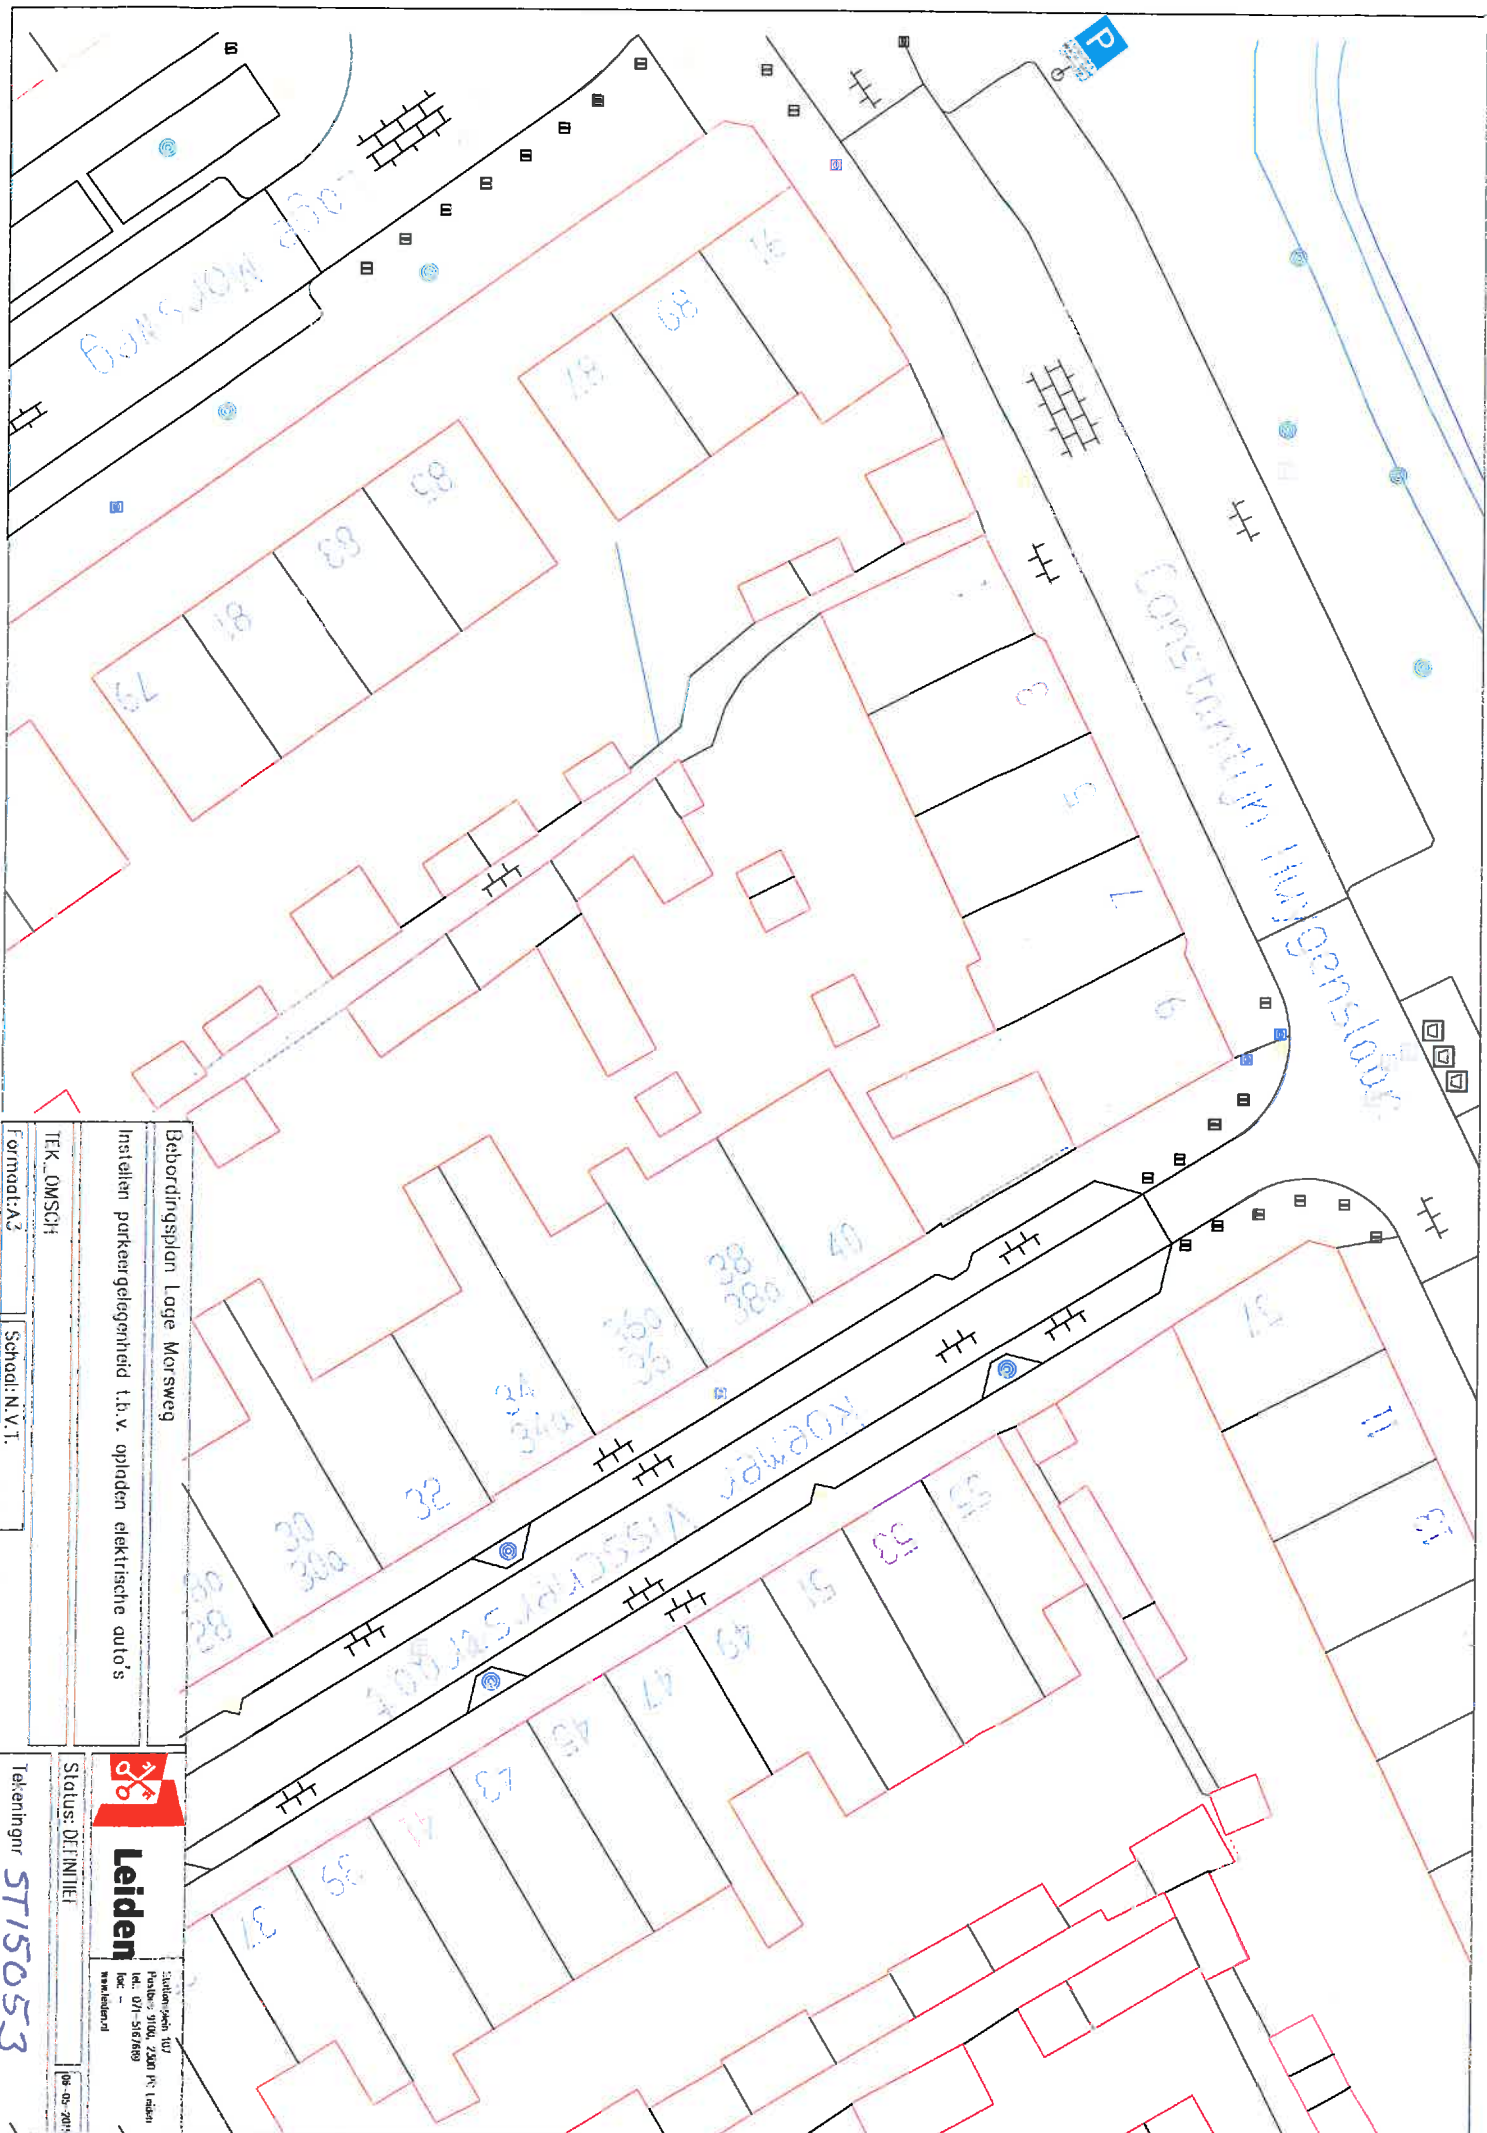

Beoordingsplan Lage Marsweg
Instellen parkeergelegenheid t.b.v. opladen elektrische auto's
TEK_0M5CH
Formaat:A3
Schaal: N.V.T.

Leiden
Status: DEFINITIEF
Tekeningnr **ST15053**

Tellenghen 107
Postbus 3100, 2300 PV Leiden
Tel.: 071-516169
www.leiden.nl