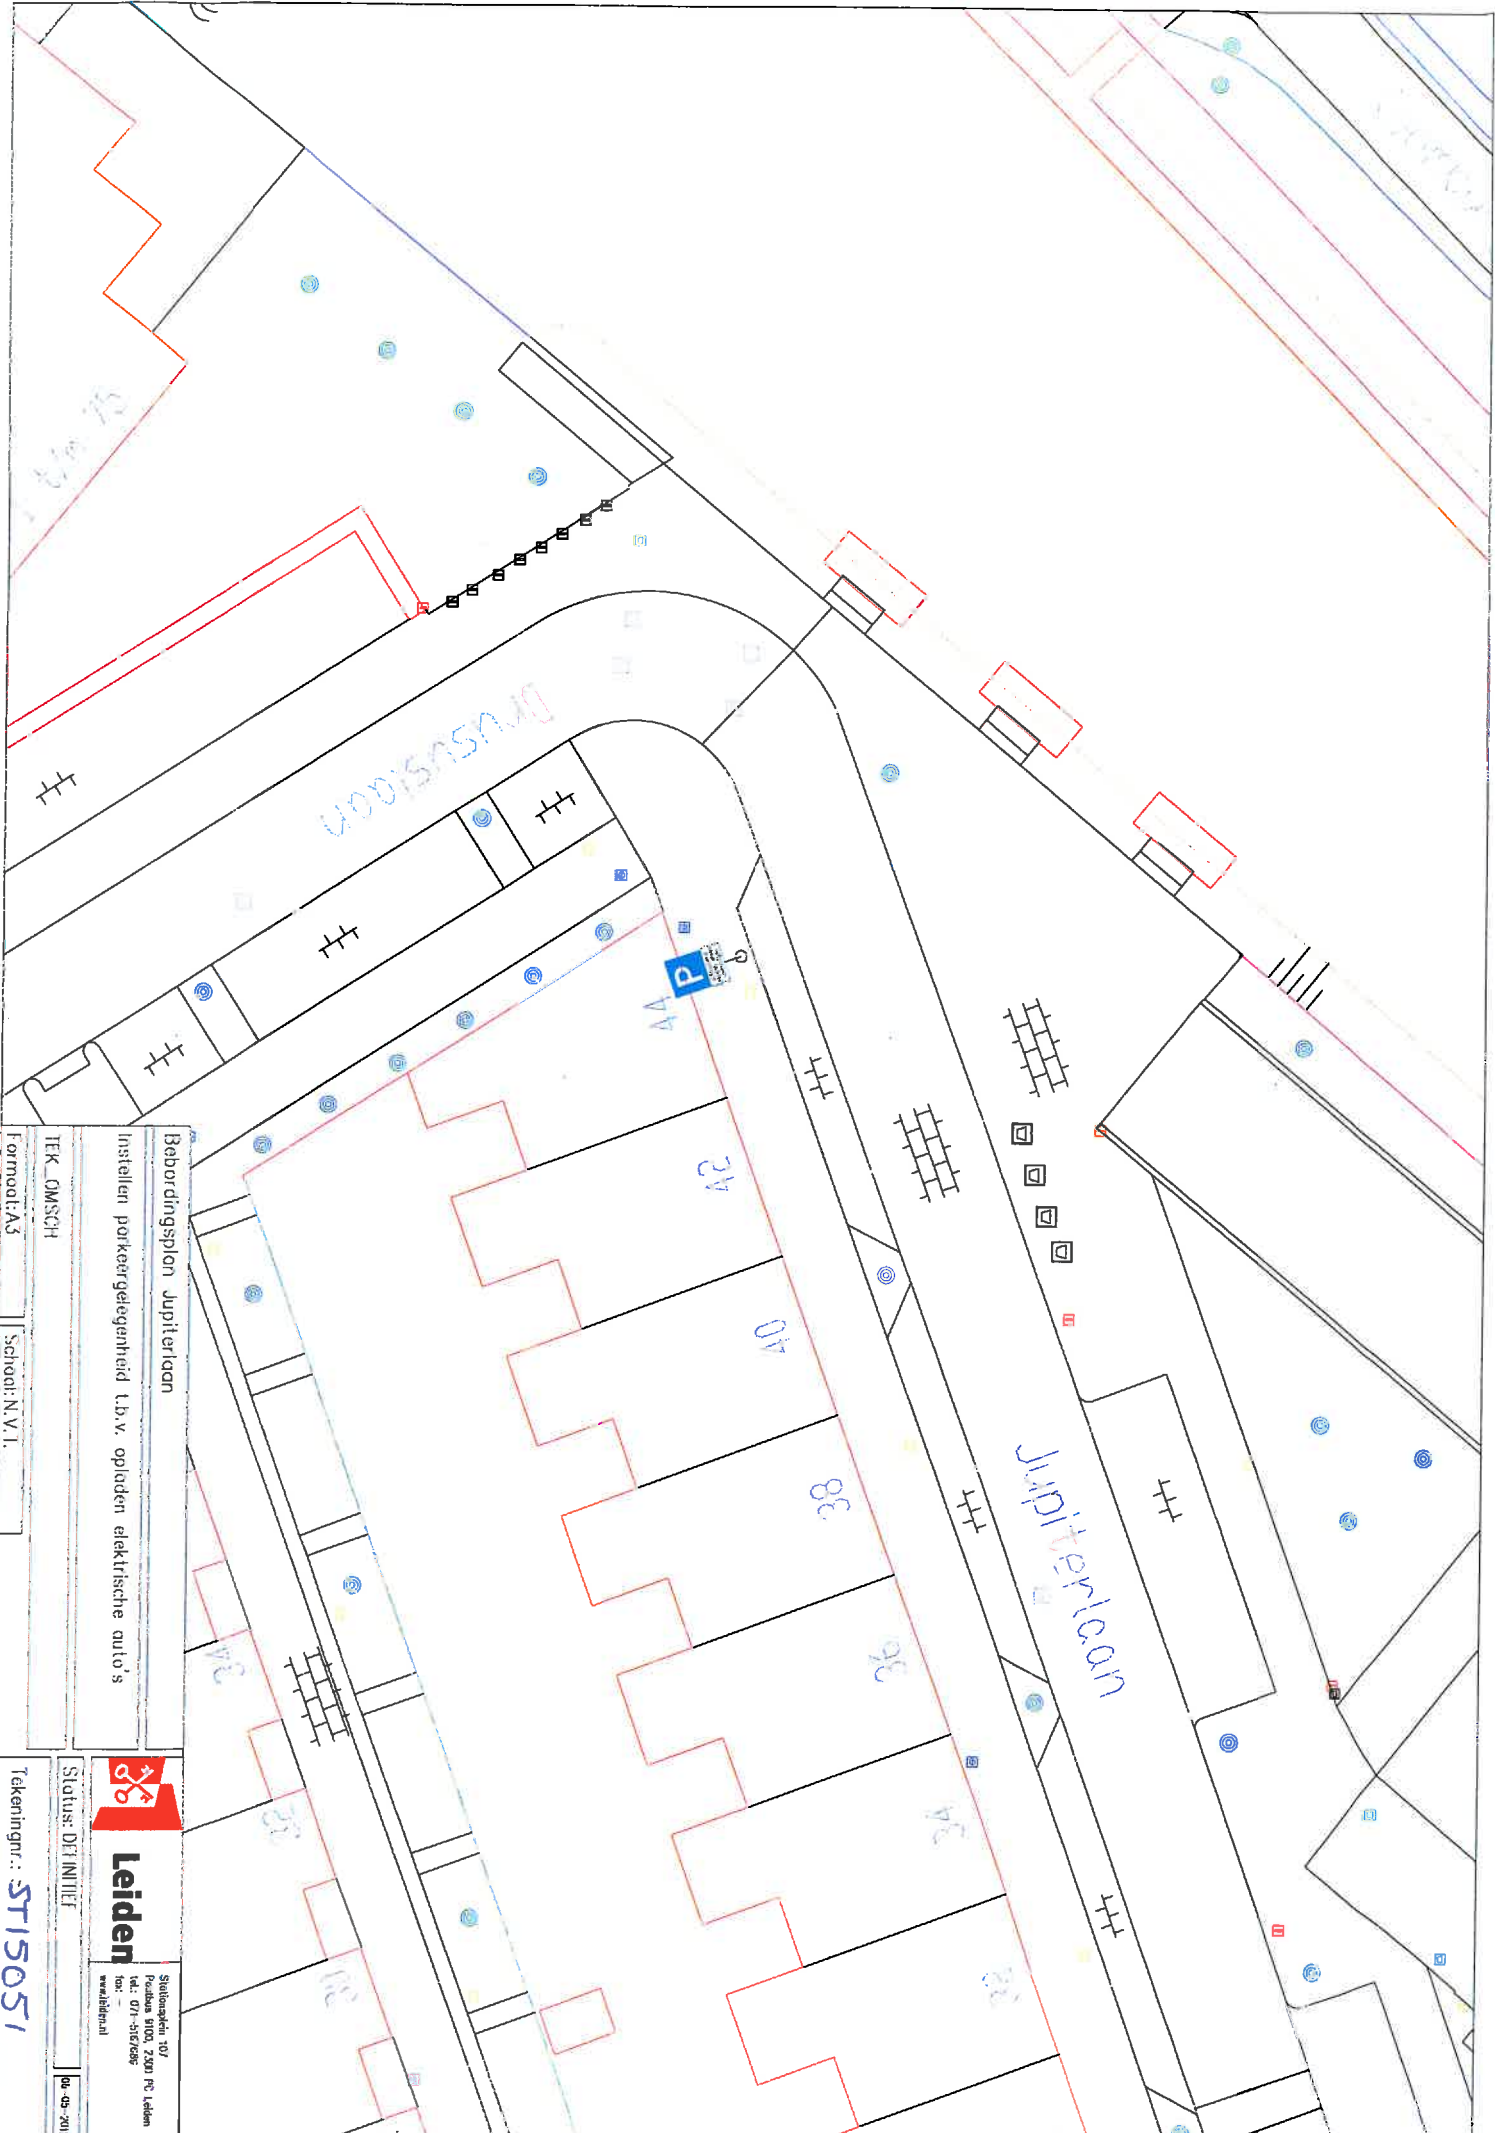

Tekeningnr.: **ST15050**

16-01-2016

Beoordingsplan Jupiterlaan  
 Instellen parkeerplaatsen t.b.v. opladen elektrische auto's  
 TEK\_0MSCH  
 Formaat: A3  
 Schaal: N.V.T.

Tekeningnr.: **ST15051**  
 Status: **DEFINIEF**  
  
**Leiden**  
 Stationsplein 107  
 Postbus 9005 2300 PC Leiden  
 tel: 071-5172505  
 www.leiden.nl