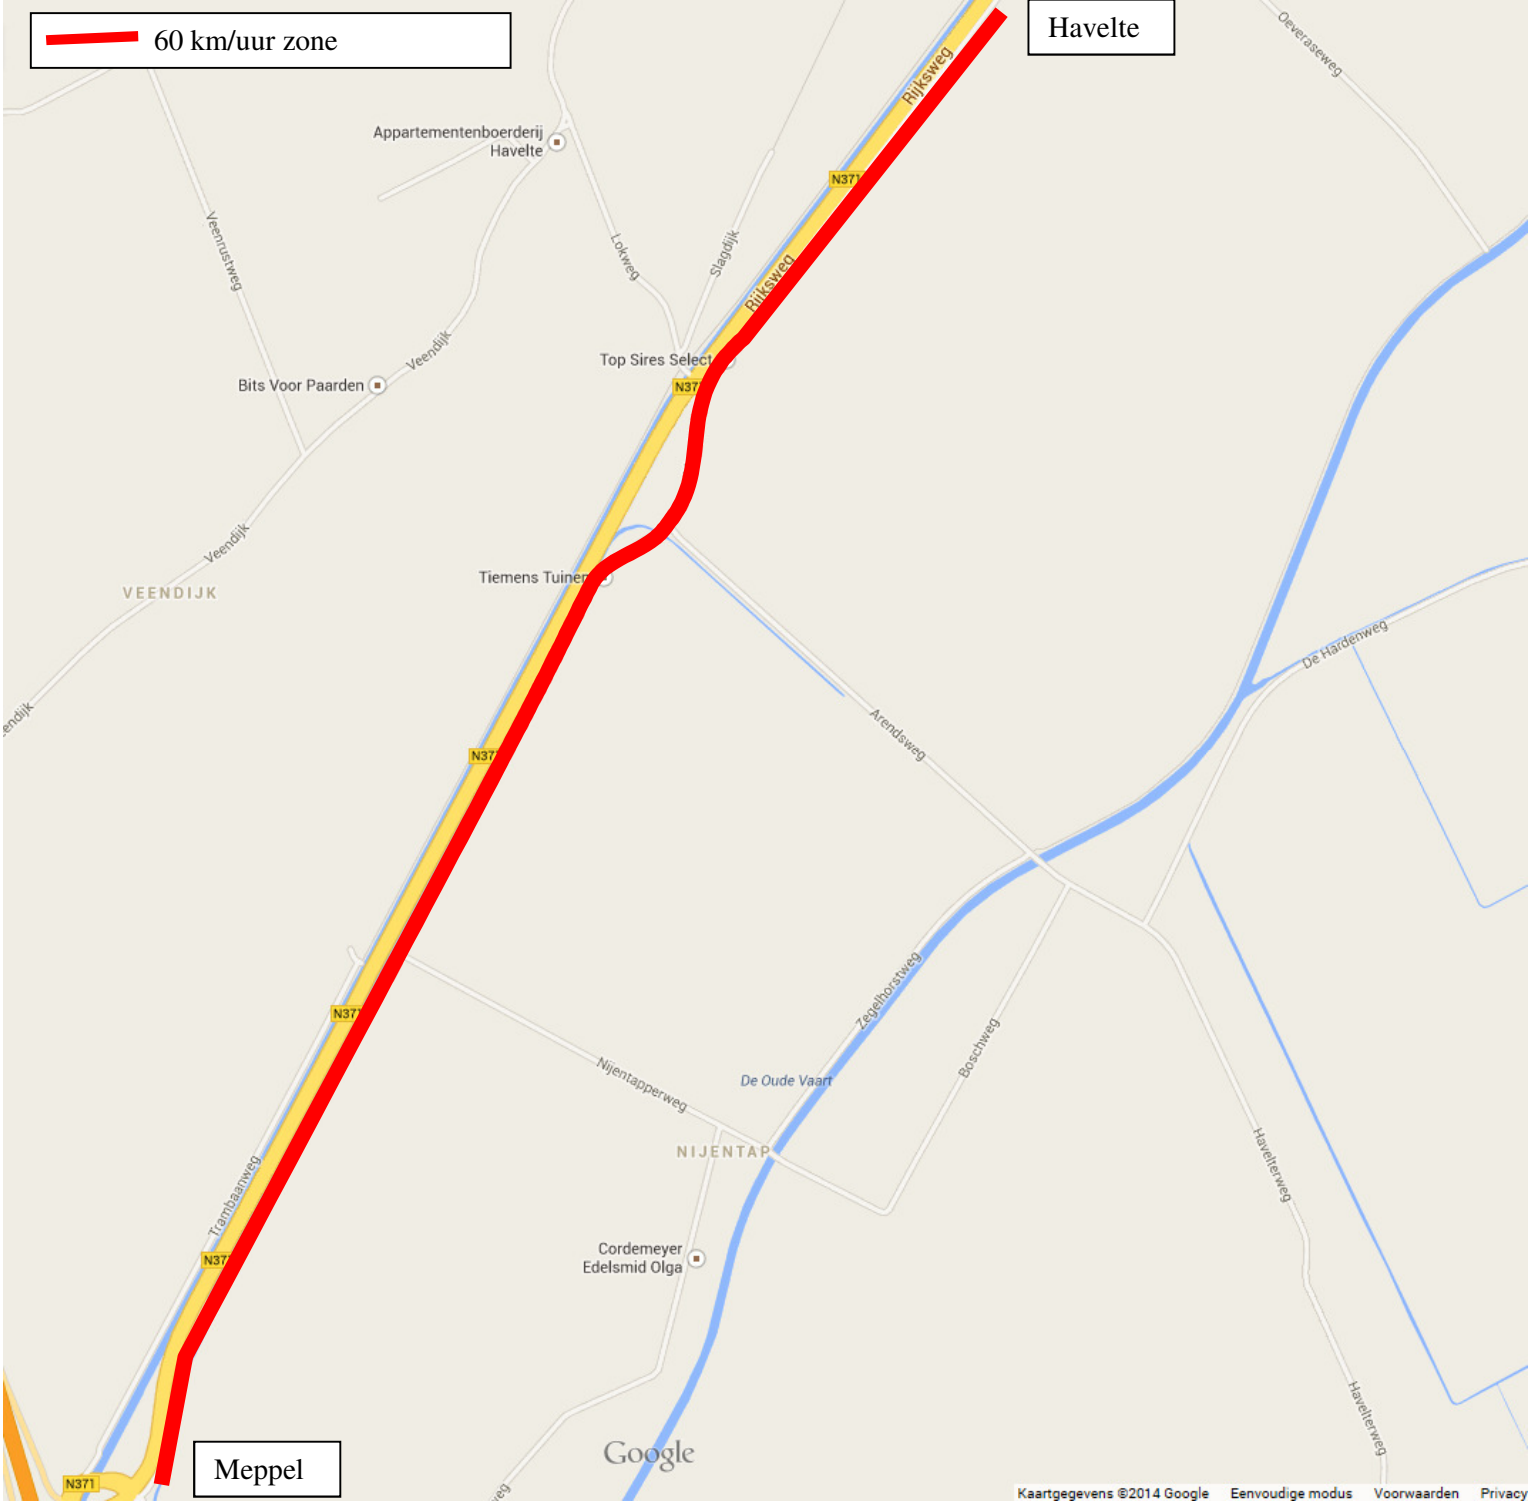

60 km/uur zone

Havelte

Meppel