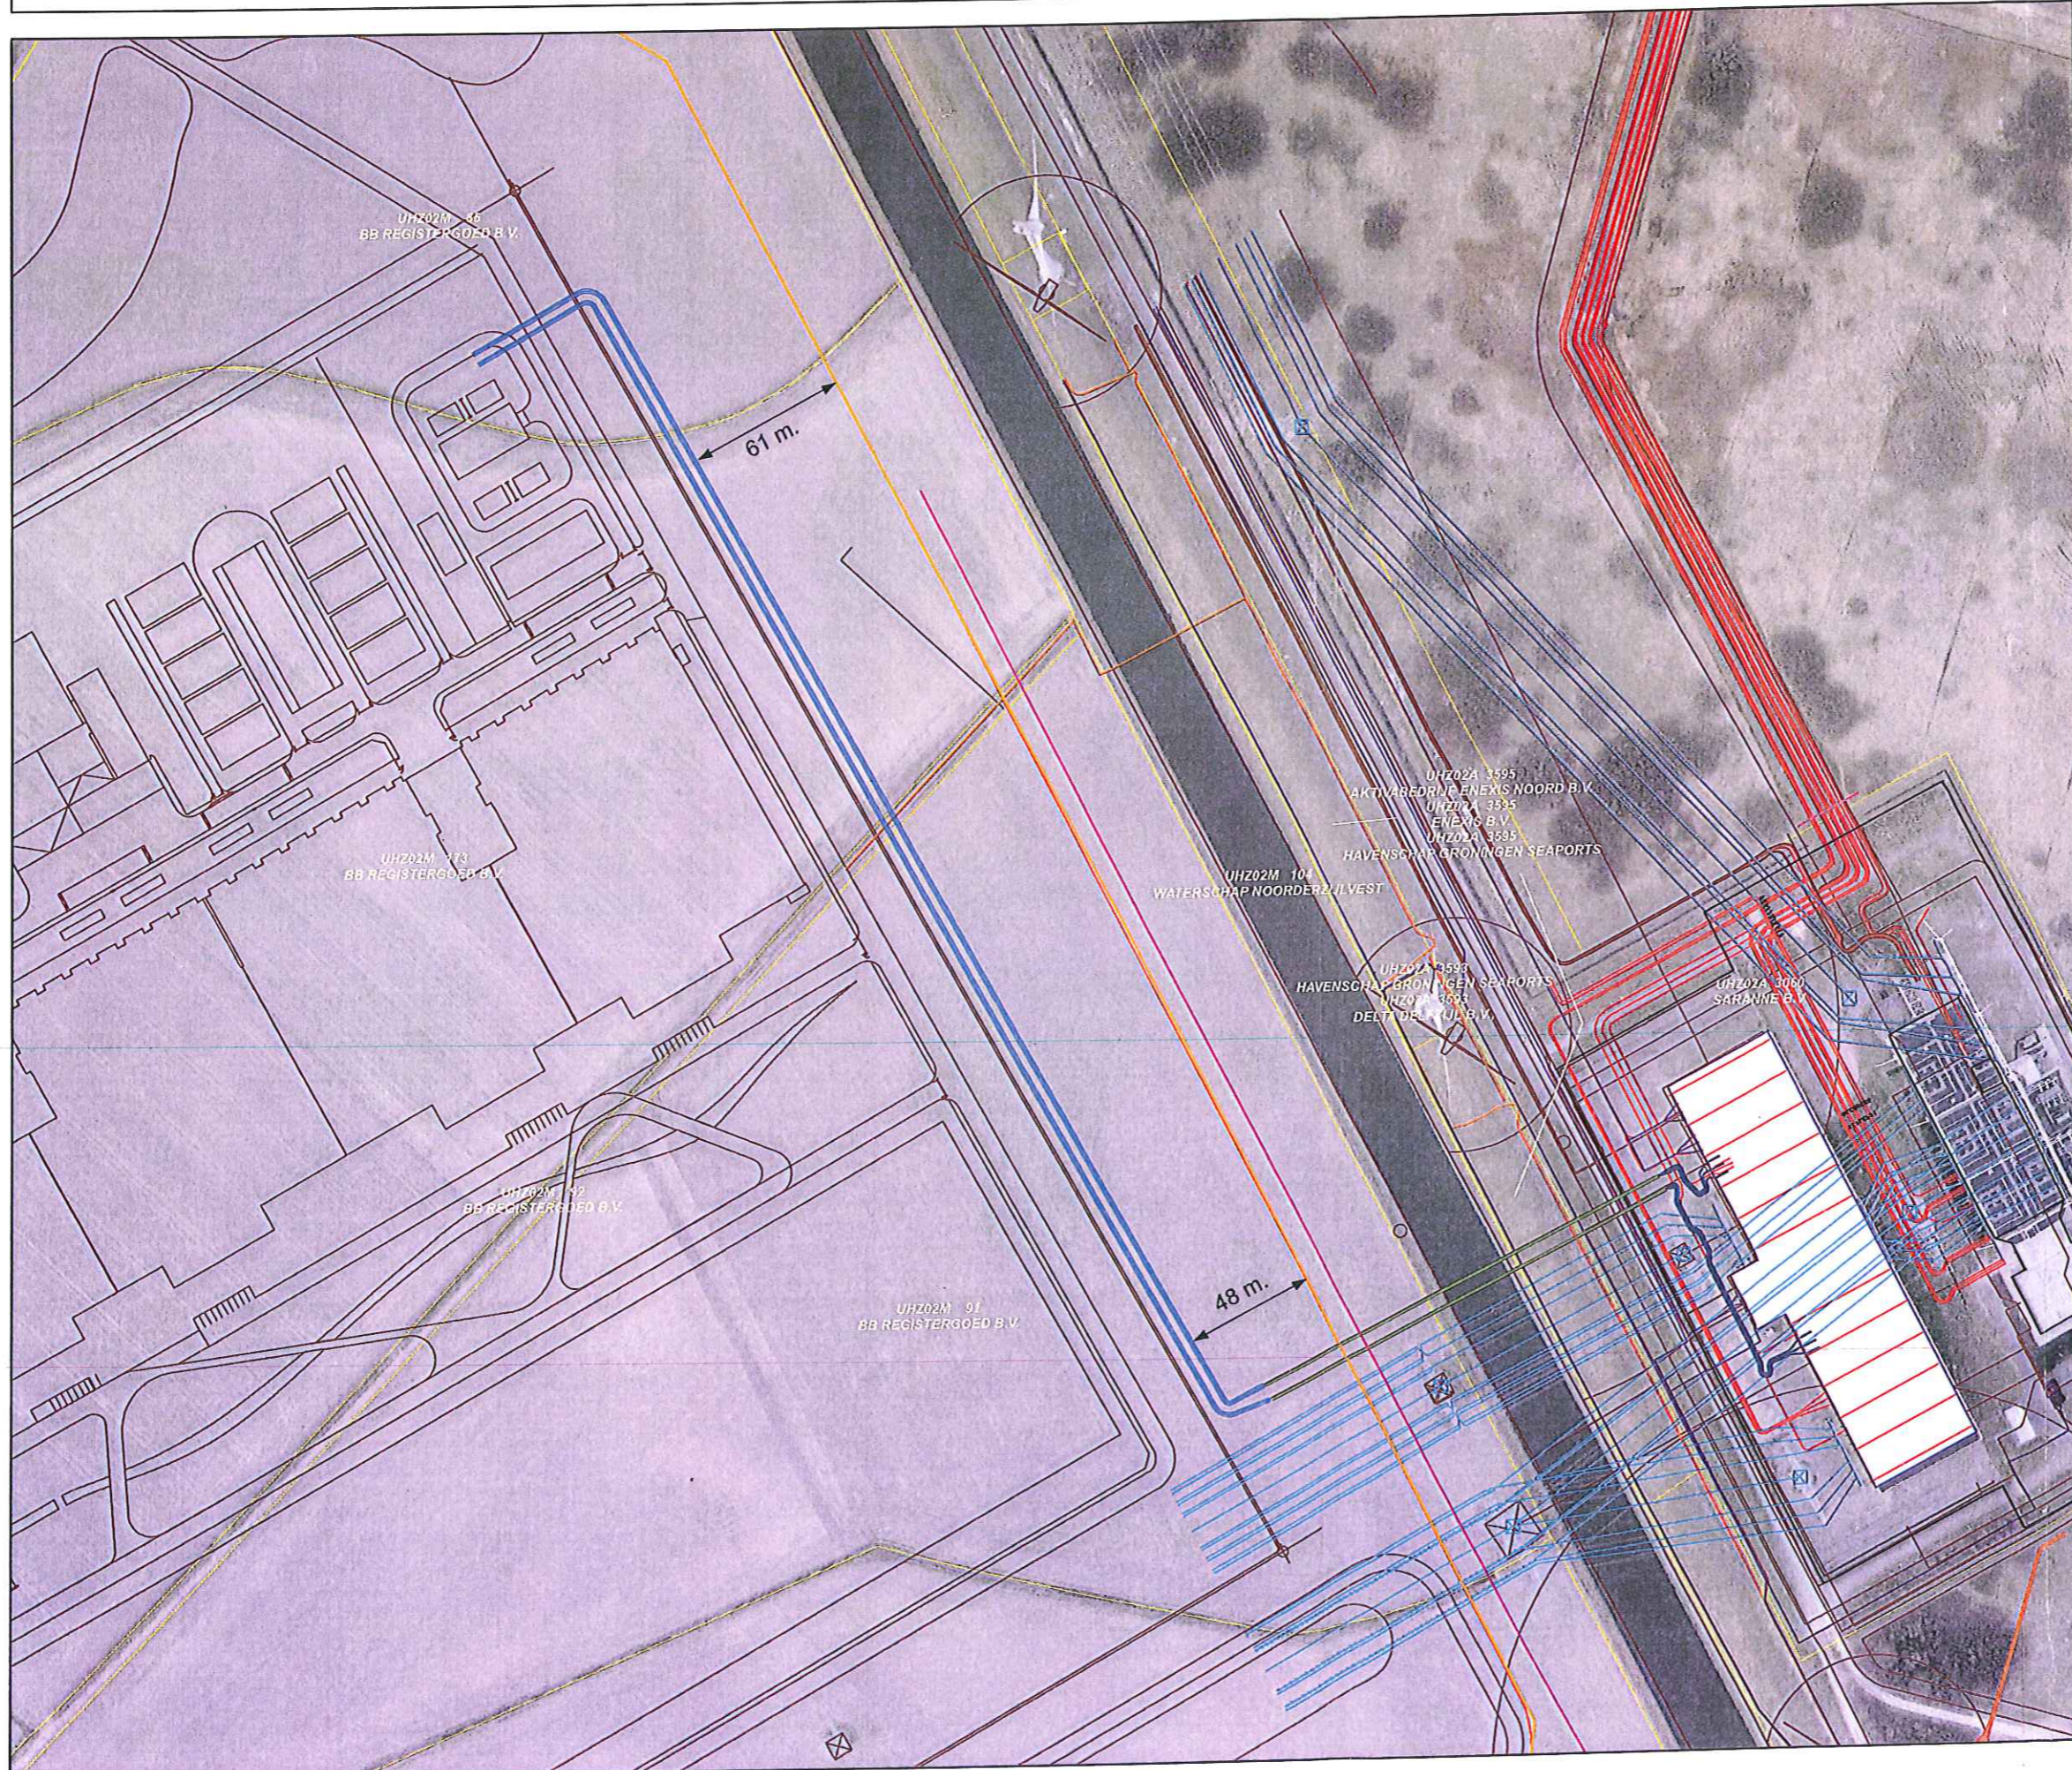

# Aansluiting RBB-Saturn

## Legenda

- Waterleiding WBGR 500 AC
- Kabel Robbenplaat-Saturn
- Aansluiting Robbenplaat
- Boring
- Gasleiding
- ENSOL-04.227-DRW-001 Saturn rev E
- Kadasterpercelen

**Waterschap  
Noorderzijlvest**

Datum: dec 2014  
Teknr: V&H.14-19776

## RBB-Saturn

Versie	1.0	Datum	5-11-2014
Schaal	1:1.250	Formaat	A1
Kenmerk	141105_RBB_Saturn		

0  100  
m.

Aan deze tekening kunnen geen rechten worden ontleend. © TenneT TSO B.V.