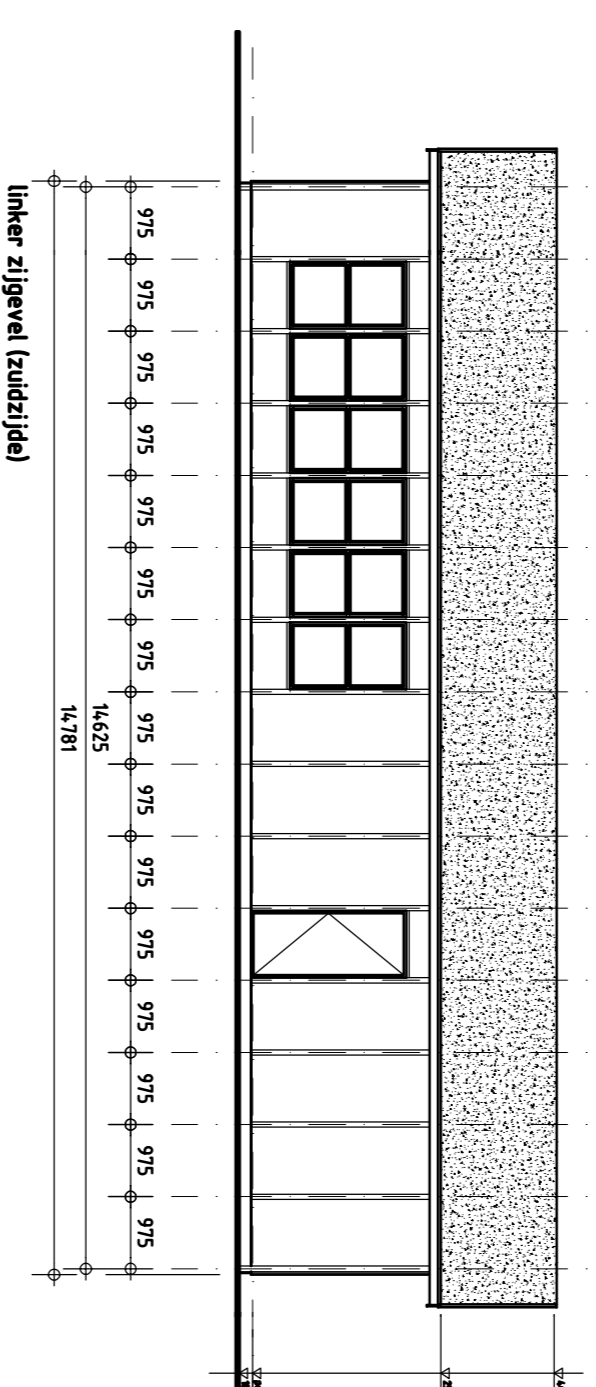

Rc = 0.10  
 Bitumineuze dakbedekking  
 dakdoecorot 18mm  
 gelijnd houten spaan

Rc = 1.23  
 Gevelstijlen 70x70mm  
 h.o.h. 975mm  
 Binnen: 18mm  
 10 mm luchtspouw  
 35 mm ps-Isolatie  
 15 mm zweeds vuren delen  
 Binnen:

Rc = 1.23  
 Gevelstijlen 70x70mm  
 h.o.h. 975mm  
 Binnen: 18mm  
 10 mm luchtspouw  
 35 mm ps-Isolatie  
 15 mm zweeds vuren delen  
 Binnen:

Rc = 1.23  
 Gevelstijlen 70x70mm  
 h.o.h. 975mm  
 Binnen: 18mm  
 10 mm luchtspouw  
 35 mm ps-Isolatie  
 15 mm zweeds vuren delen  
 Binnen:

Rc = 1.99  
 OSB 18mm voerplaat  
 grotelagen 62x212mm h.o.h. 610mm  
 betonleges 600x600x70mm h.o.h. 1.00m  
 Regel 75x125m

detail 3

detail C

detail 2

**Renvooi**

01	02	03	04	05	06	07	08	09	10	11
entree	achtertuin	keuken	woonkamer	badkamer	slaapkamer	toilet	zolder	garage	terras	tuin
10.54	0.34	4.82	12.3	6.99	11.71	1.36	11.71	7.36	11.71	11.71
m <sup>2</sup>	m <sup>2</sup>	m <sup>2</sup>	m <sup>2</sup>	m <sup>2</sup>	m <sup>2</sup>	m <sup>2</sup>	m <sup>2</sup>	m <sup>2</sup>	m <sup>2</sup>	m <sup>2</sup>