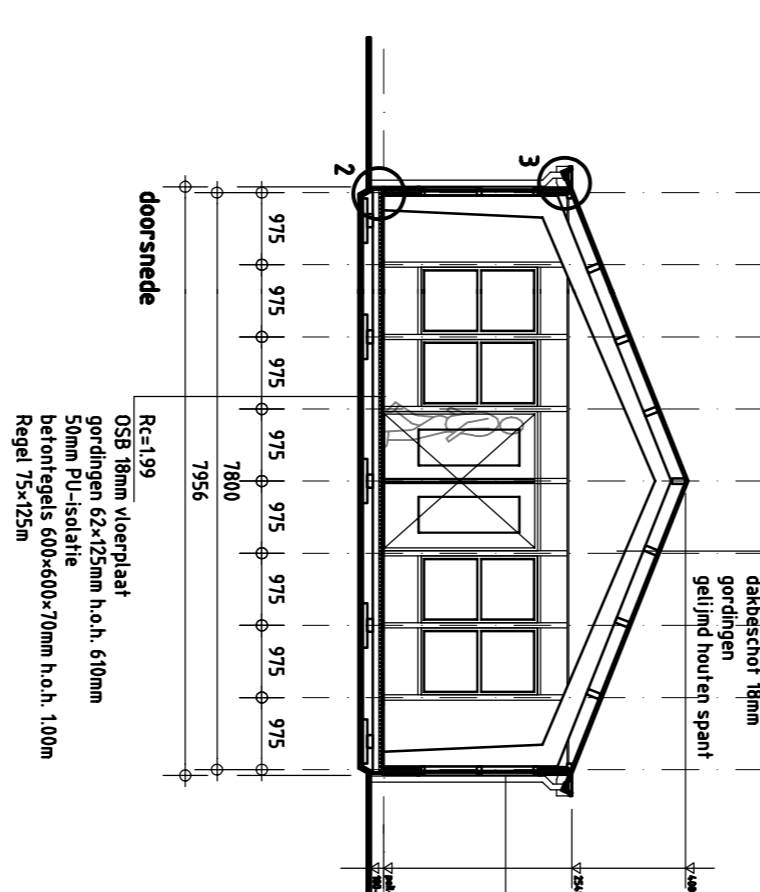

Rc = 0.10  
 Bitumineuze dakbedekking  
 dakdoecorot 18mm  
 gelijnd houten spaan

Rc = 1.23  
 Gevelstijlen 70x70mm  
 h.o.h. 975mm  
 Binnen: 18mm  
 10 mm luchtspouw  
 35 mm ps-Isolatie  
 15 mm zweeds vuren delen  
 Binnen:

Rc = 1.23  
 Gevelstijlen 70x70mm  
 h.o.h. 975mm  
 Binnen: 18mm  
 10 mm luchtspouw  
 35 mm ps-Isolatie  
 15 mm zweeds vuren delen  
 Binnen:

Rc = 1.23  
 Gevelstijlen 70x70mm  
 h.o.h. 975mm  
 Binnen: 18mm  
 10 mm luchtspouw  
 35 mm ps-Isolatie  
 15 mm zweeds vuren delen  
 Binnen:

Rc = 1.99  
 OSB 18mm voerplaat  
 grotelagen 62x212mm h.o.h. 610mm  
 betonleges 600x600x70mm h.o.h. 1.00m  
 Regel 75x125m

detail 3

detail C

detail 2

**Renvooi**

01	02	03	04	05	06	07	08	09	10	11
entree	achtertuin	keuken	woonkamer	badkamer	slaapkamer	toilet	zolder	garage	terras	tuin
10.54	0.34	4.82	12.3	6.99	11.71	1.36	11.71	7.36	11.71	11.71
m <sup>2</sup>	m <sup>2</sup>	m <sup>2</sup>	m <sup>2</sup>	m <sup>2</sup>	m <sup>2</sup>	m <sup>2</sup>	m <sup>2</sup>	m <sup>2</sup>	m <sup>2</sup>	m <sup>2</sup>