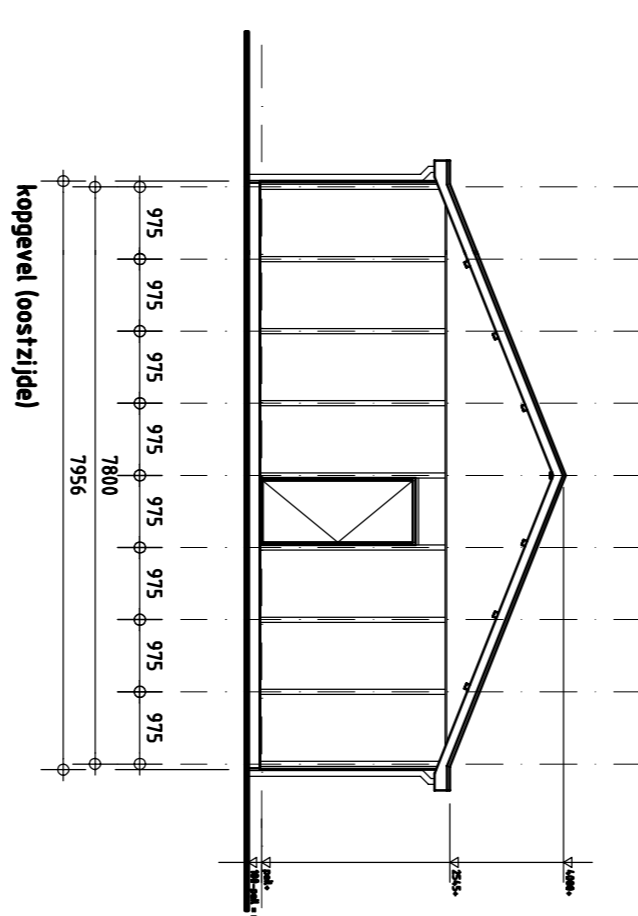

Rc = 0.10  
 Bitumineuze dakbedekking  
 dakdoecorot 18mm  
 gelijnd houten spaan

Rc = 1.23  
 Gevelstijlen 70x70mm  
 h.o.h. 975mm  
 Binnen: 18mm  
 10 mm luchtspouw  
 35 mm ps-Isolatie  
 15 mm zweeds vuren delen  
 Binnen:

Rc = 1.23  
 Gevelstijlen 70x70mm  
 h.o.h. 975mm  
 Binnen: 18mm  
 10 mm luchtspouw  
 35 mm ps-Isolatie  
 15 mm zweeds vuren delen  
 Binnen:

Rc = 1.23  
 Gevelstijlen 70x70mm  
 h.o.h. 975mm  
 Binnen: 18mm  
 10 mm luchtspouw  
 35 mm ps-Isolatie  
 15 mm zweeds vuren delen  
 Binnen:

Rc = 1.99  
 OSB 18mm voerplaat  
 grotelagen 62x212mm h.o.h. 610mm  
 betonleges 600x600x70mm h.o.h. 1.00m  
 Regel 75x125m

detail 3

detail C

detail 2

**Renvooi**

01	02	03	04	05	06	07	08	09	10	11
entree	achtertuin	keuken	woonkamer	badkamer	slaapkamer	toilet	zolder	garage	terras	tuin
10.54	0.34	4.82	12.3	6.99	11.71	1.36	11.71	7.36	11.71	11.71
m <sup>2</sup>	m <sup>2</sup>	m <sup>2</sup>	m <sup>2</sup>	m <sup>2</sup>	m <sup>2</sup>	m <sup>2</sup>	m <sup>2</sup>	m <sup>2</sup>	m <sup>2</sup>	m <sup>2</sup>