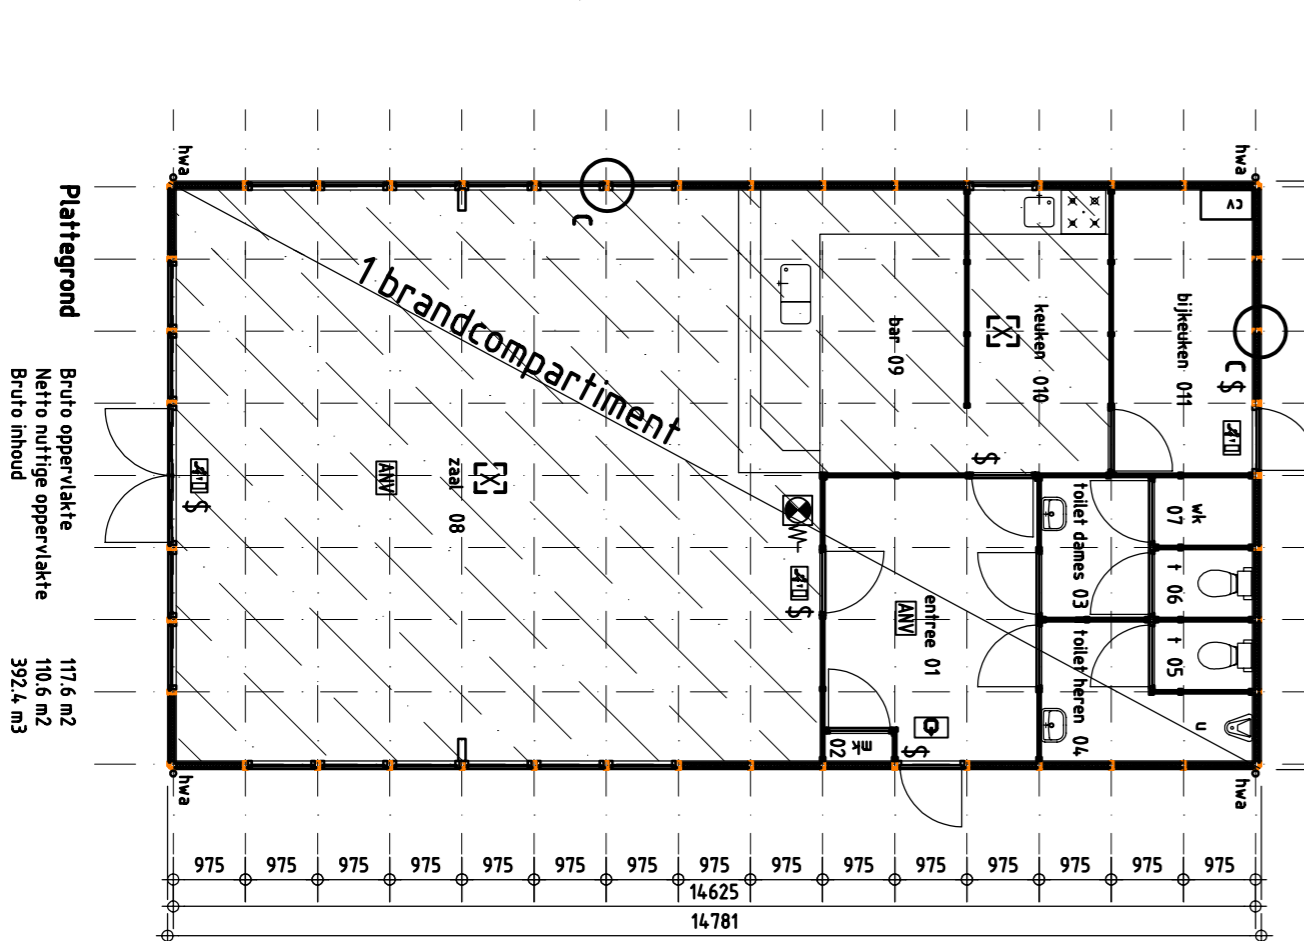

Rc = 0.10  
 Bitumineuze dakbedekking  
 dakdoecorot 18mm  
 gelijnd houten spaan

Rc = 1.23  
 Gevelstijlen 70x70mm  
 h.o.h. 975mm  
 Binnen: 18mm  
 10 mm luchtspouw  
 35 mm ps-Isolatie  
 15 mm zweeds vuren delen  
 Binnen:

Rc = 1.23  
 Gevelstijlen 70x70mm  
 h.o.h. 975mm  
 Binnen: 18mm  
 10 mm luchtspouw  
 35 mm ps-Isolatie  
 15 mm zweeds vuren delen  
 Binnen:

Rc = 1.23  
 Gevelstijlen 70x70mm  
 h.o.h. 975mm  
 Binnen: 18mm  
 10 mm luchtspouw  
 35 mm ps-Isolatie  
 15 mm zweeds vuren delen  
 Binnen:

Rc = 1.99  
 OSB 18mm voerplaat  
 grotelagen 62x212mm h.o.h. 610mm  
 betonleges 600x600x70mm h.o.h. 1.00m  
 Regel 75x125m

detail 3

detail C

detail 2

**Renvooi**

01	02	03	04	05	06	07	08	09	10	11
entree	achtertuin	keuken	woonkamer	badkamer	slaapkamer	toilet	zolder	garage	terras	tuin
10.54	0.34	4.82	12.3	6.99	11.71	1.36	11.71	7.36	11.71	11.71
m <sup>2</sup>	m <sup>2</sup>	m <sup>2</sup>	m <sup>2</sup>	m <sup>2</sup>	m <sup>2</sup>	m <sup>2</sup>	m <sup>2</sup>	m <sup>2</sup>	m <sup>2</sup>	m <sup>2</sup>