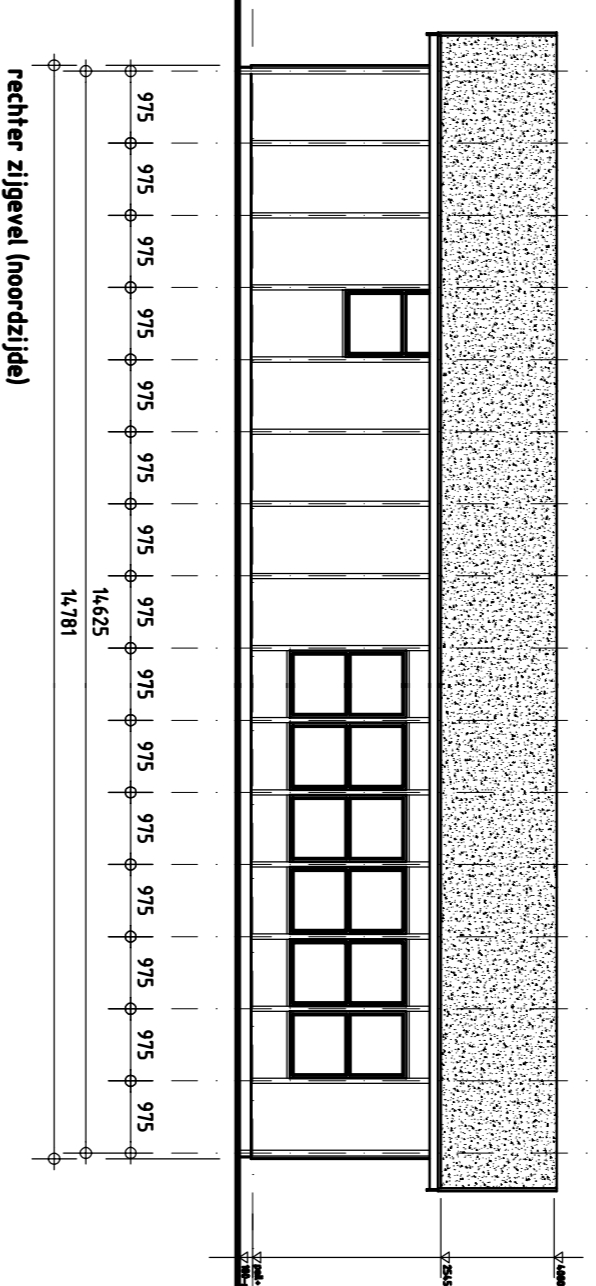

Rc = 0.10  
 Bitumineuze dakbedekking  
 dakdoecorot 18mm  
 gelijnd houten spaan

Rc = 1.23  
 Gevelstijlen 70x70mm  
 h.o.h. 975mm  
 Binnen: 18mm  
 10 mm luchtspouw  
 35 mm ps-Isolatie  
 15 mm zweeds vuren delen  
 Binnen:

Rc = 1.23  
 Gevelstijlen 70x70mm  
 h.o.h. 975mm  
 Binnen: 18mm  
 10 mm luchtspouw  
 35 mm ps-Isolatie  
 15 mm zweeds vuren delen  
 Binnen:

Rc = 1.23  
 Gevelstijlen 70x70mm  
 h.o.h. 975mm  
 Binnen: 18mm  
 10 mm luchtspouw  
 35 mm ps-Isolatie  
 15 mm zweeds vuren delen  
 Binnen:

Rc = 1.99  
 OSB 18mm voerplaat  
 grotelagen 62x212mm h.o.h. 610mm  
 betonleges 600x600x70mm h.o.h. 1.00m  
 Regel 75x125m

detail 3

detail C

detail 2

**Renvooi**

01	02	03	04	05	06	07	08	09	10	11
entree	achtertuin	keuken	woonkamer	badkamer	slaapkamer	toilet	zolder	garage	terras	tuin
10.54	0.34	4.82	12.3	6.99	11.71	1.36	11.71	7.36	11.71	11.71
m <sup>2</sup>	m <sup>2</sup>	m <sup>2</sup>	m <sup>2</sup>	m <sup>2</sup>	m <sup>2</sup>	m <sup>2</sup>	m <sup>2</sup>	m <sup>2</sup>	m <sup>2</sup>	m <sup>2</sup>