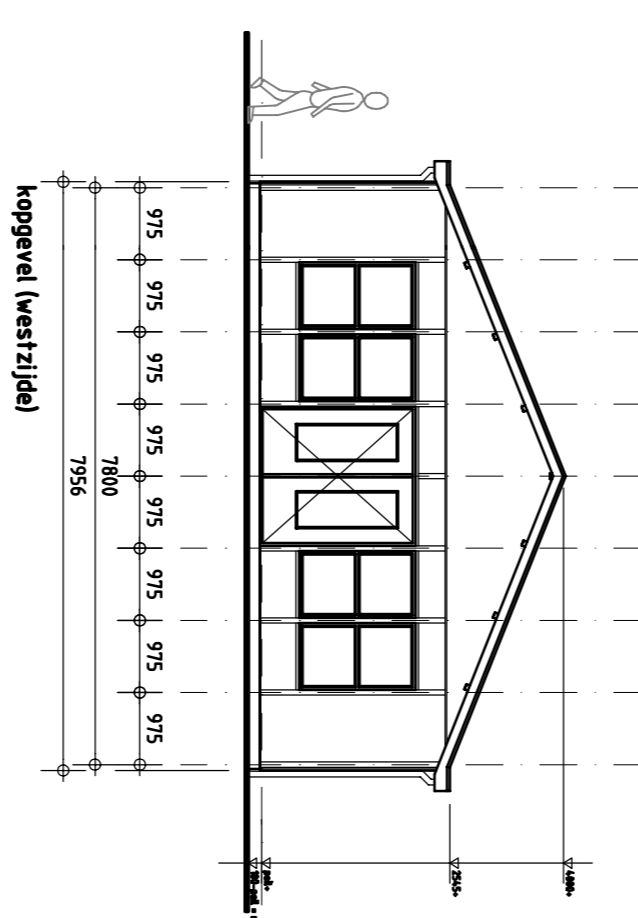

Rc = 0.10  
 Bitumineuze dakbedekking  
 dakdoecorot 18mm  
 gelijnd houten spaan

Rc = 1.23  
 Gevelstijlen 70x70mm  
 h.o.h. 975mm  
 Binnen: 18mm  
 10 mm luchtspouw  
 35 mm ps-Isolatie  
 15 mm zweeds vuren delen  
 Binnen:

Rc = 1.23  
 Gevelstijlen 70x70mm  
 h.o.h. 975mm  
 Binnen: 18mm  
 10 mm luchtspouw  
 35 mm ps-Isolatie  
 15 mm zweeds vuren delen  
 Binnen:

Rc = 1.23  
 Gevelstijlen 70x70mm  
 h.o.h. 975mm  
 Binnen: 18mm  
 10 mm luchtspouw  
 35 mm ps-Isolatie  
 15 mm zweeds vuren delen  
 Binnen:

Rc = 1.99  
 OSB 18mm voerplaat  
 grotelagen 62x212mm h.o.h. 610mm  
 betonleges 600x600x70mm h.o.h. 1.00m  
 Regel 75x125m

detail 3

detail C

detail 2

**Renvooi**

01	02	03	04	05	06	07	08	09	10	11
entree	achtertuin	keuken	woonkamer	badkamer	slaapkamer	toilet	zolder	garage	terras	tuin
10.54	0.34	4.82	12.3	6.99	11.71	1.36	11.71	7.36	11.71	11.71
m <sup>2</sup>	m <sup>2</sup>	m <sup>2</sup>	m <sup>2</sup>	m <sup>2</sup>	m <sup>2</sup>	m <sup>2</sup>	m <sup>2</sup>	m <sup>2</sup>	m <sup>2</sup>	m <sup>2</sup>