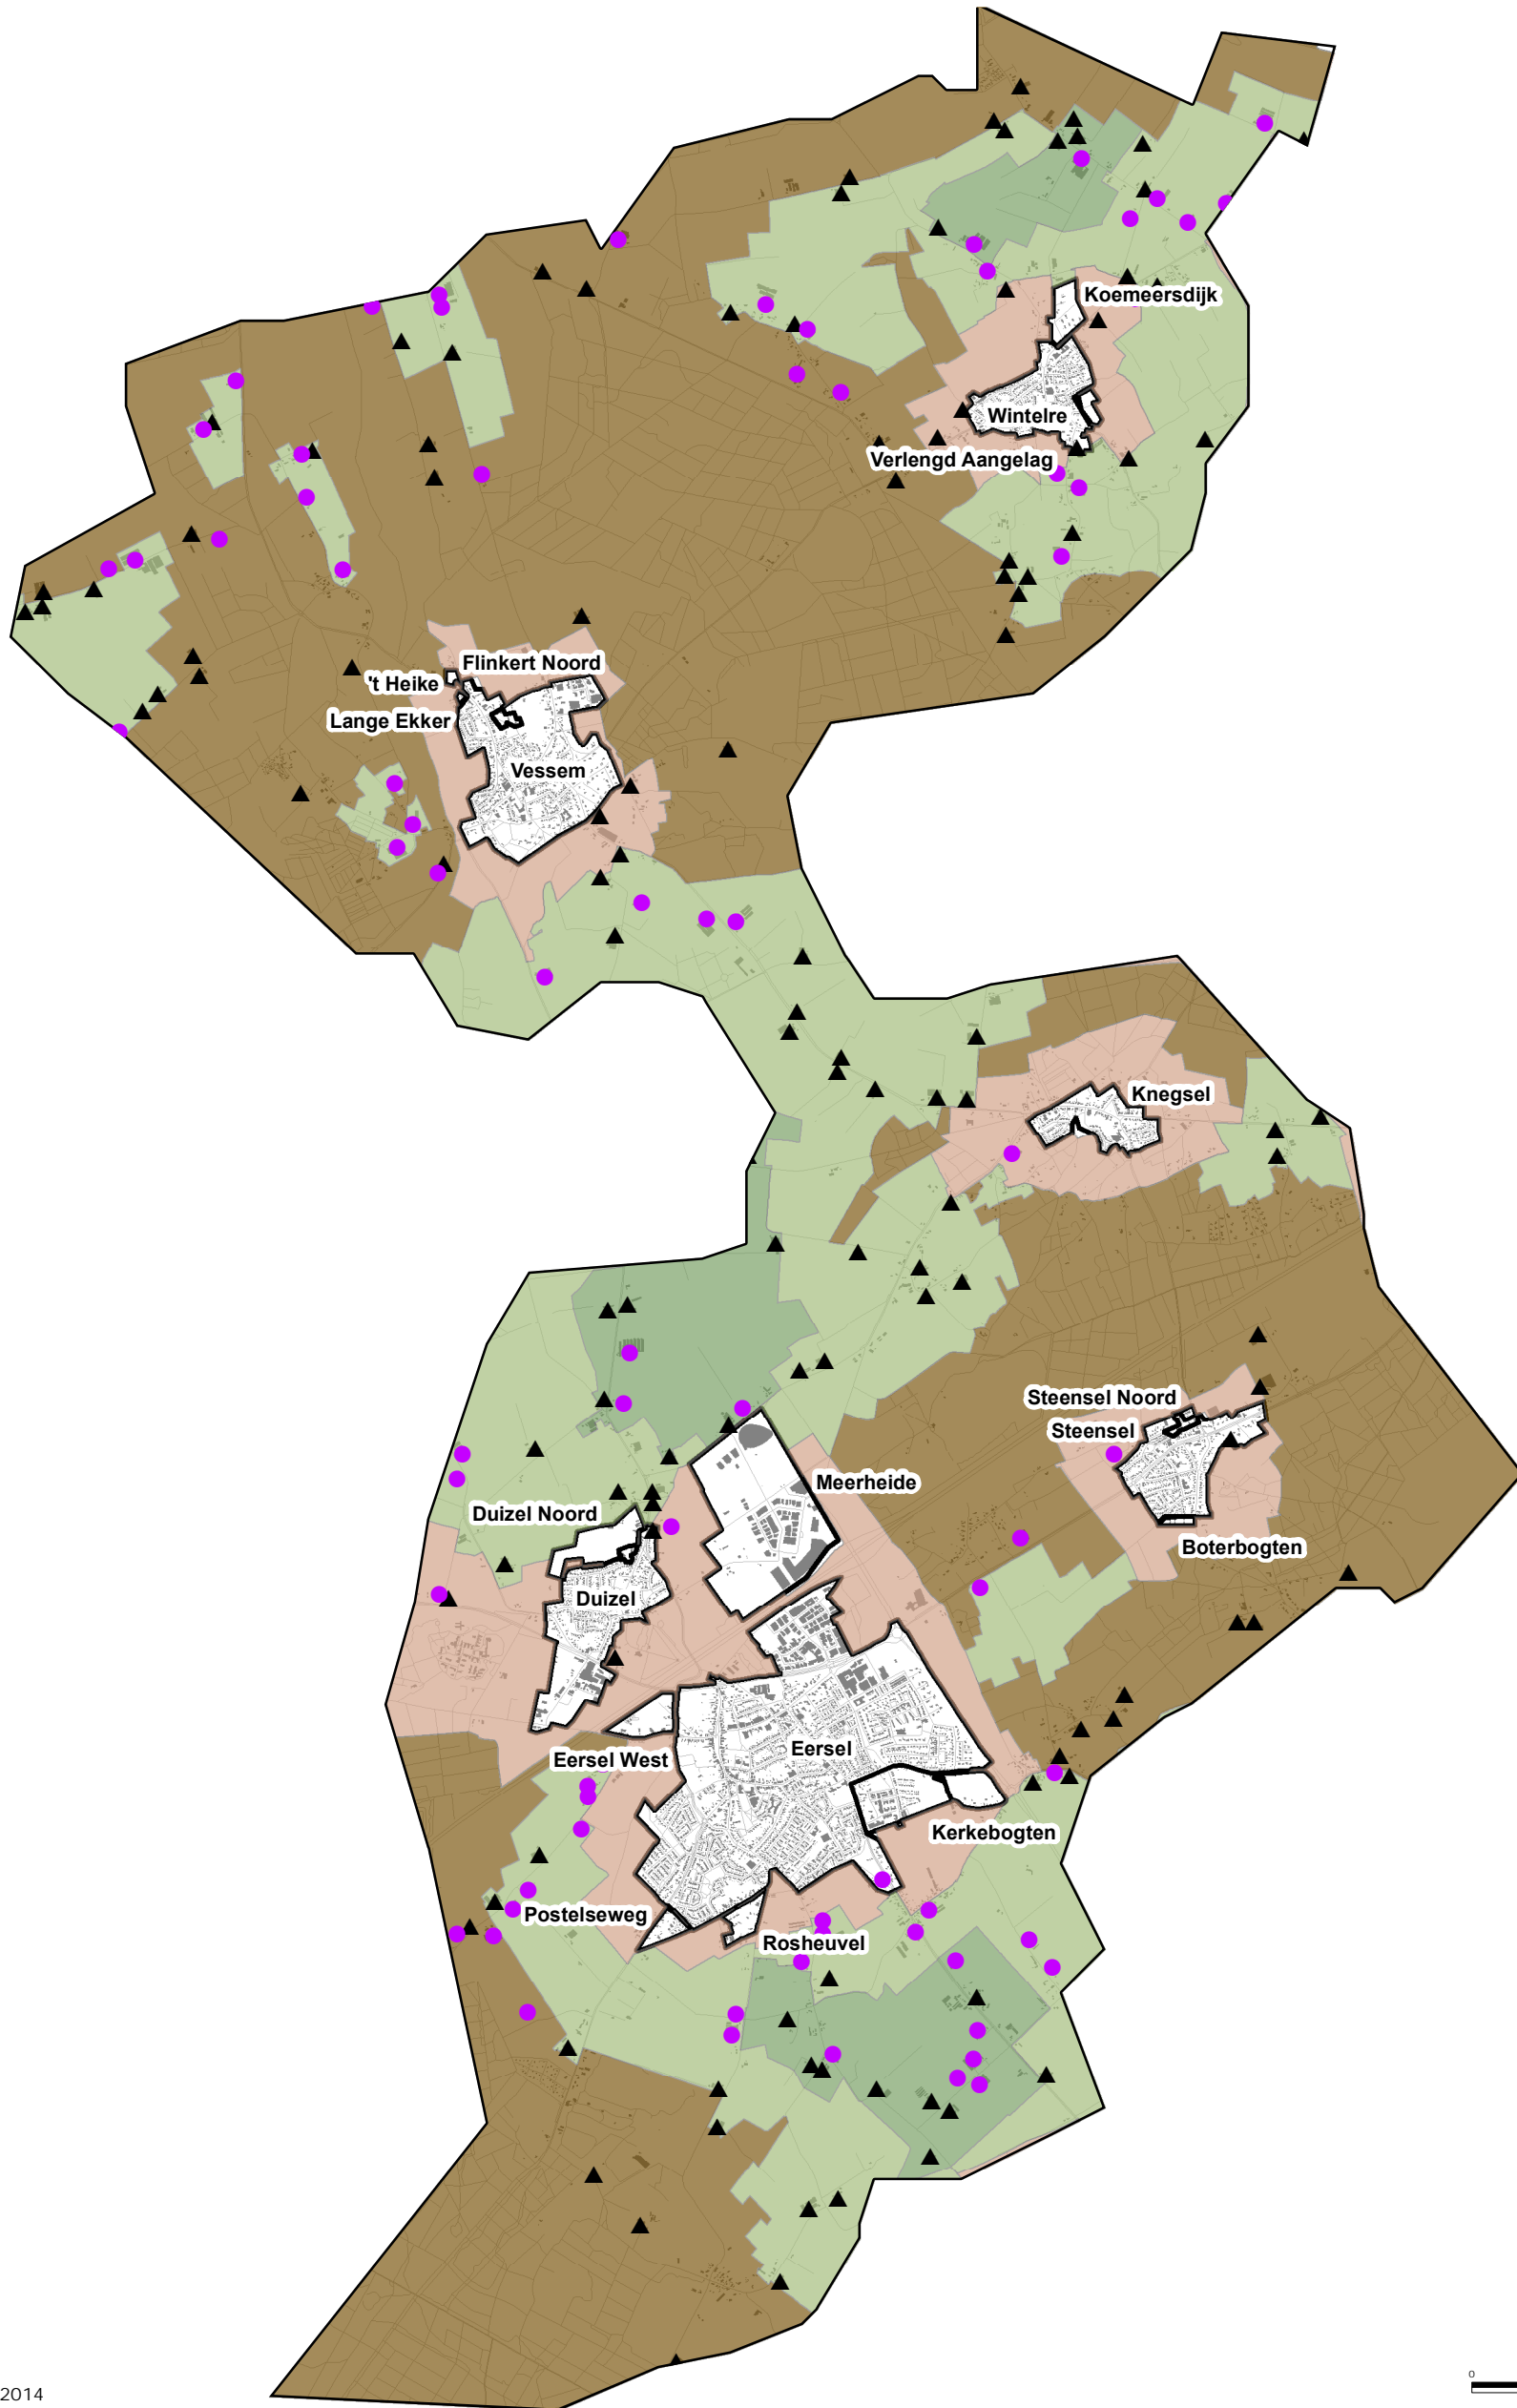

Overzichtskaart veehouderijen en gebieden

Evaluatie gebiedsvisie gemeente Eersel

© ondergrond: kadaster 2014

Legenda

- Overige bedrijven
- ▲ Grondgebonden bedrijven
- En
- Eo
- Log
- V
- Kernen en bouwplannen

- Opdrachtgever: Gemeente Eersel
- Projectnummer: 215657
- Kaartnummer: 1
- Datum: 28 januari 2015
- Auteur/CT: FL/AM
- Formaat: A3
- Schaal: 1:50.000
- Projectie: Rijksdriehoekstelsel
- Bron(nen): web bvb 20 juni 2014