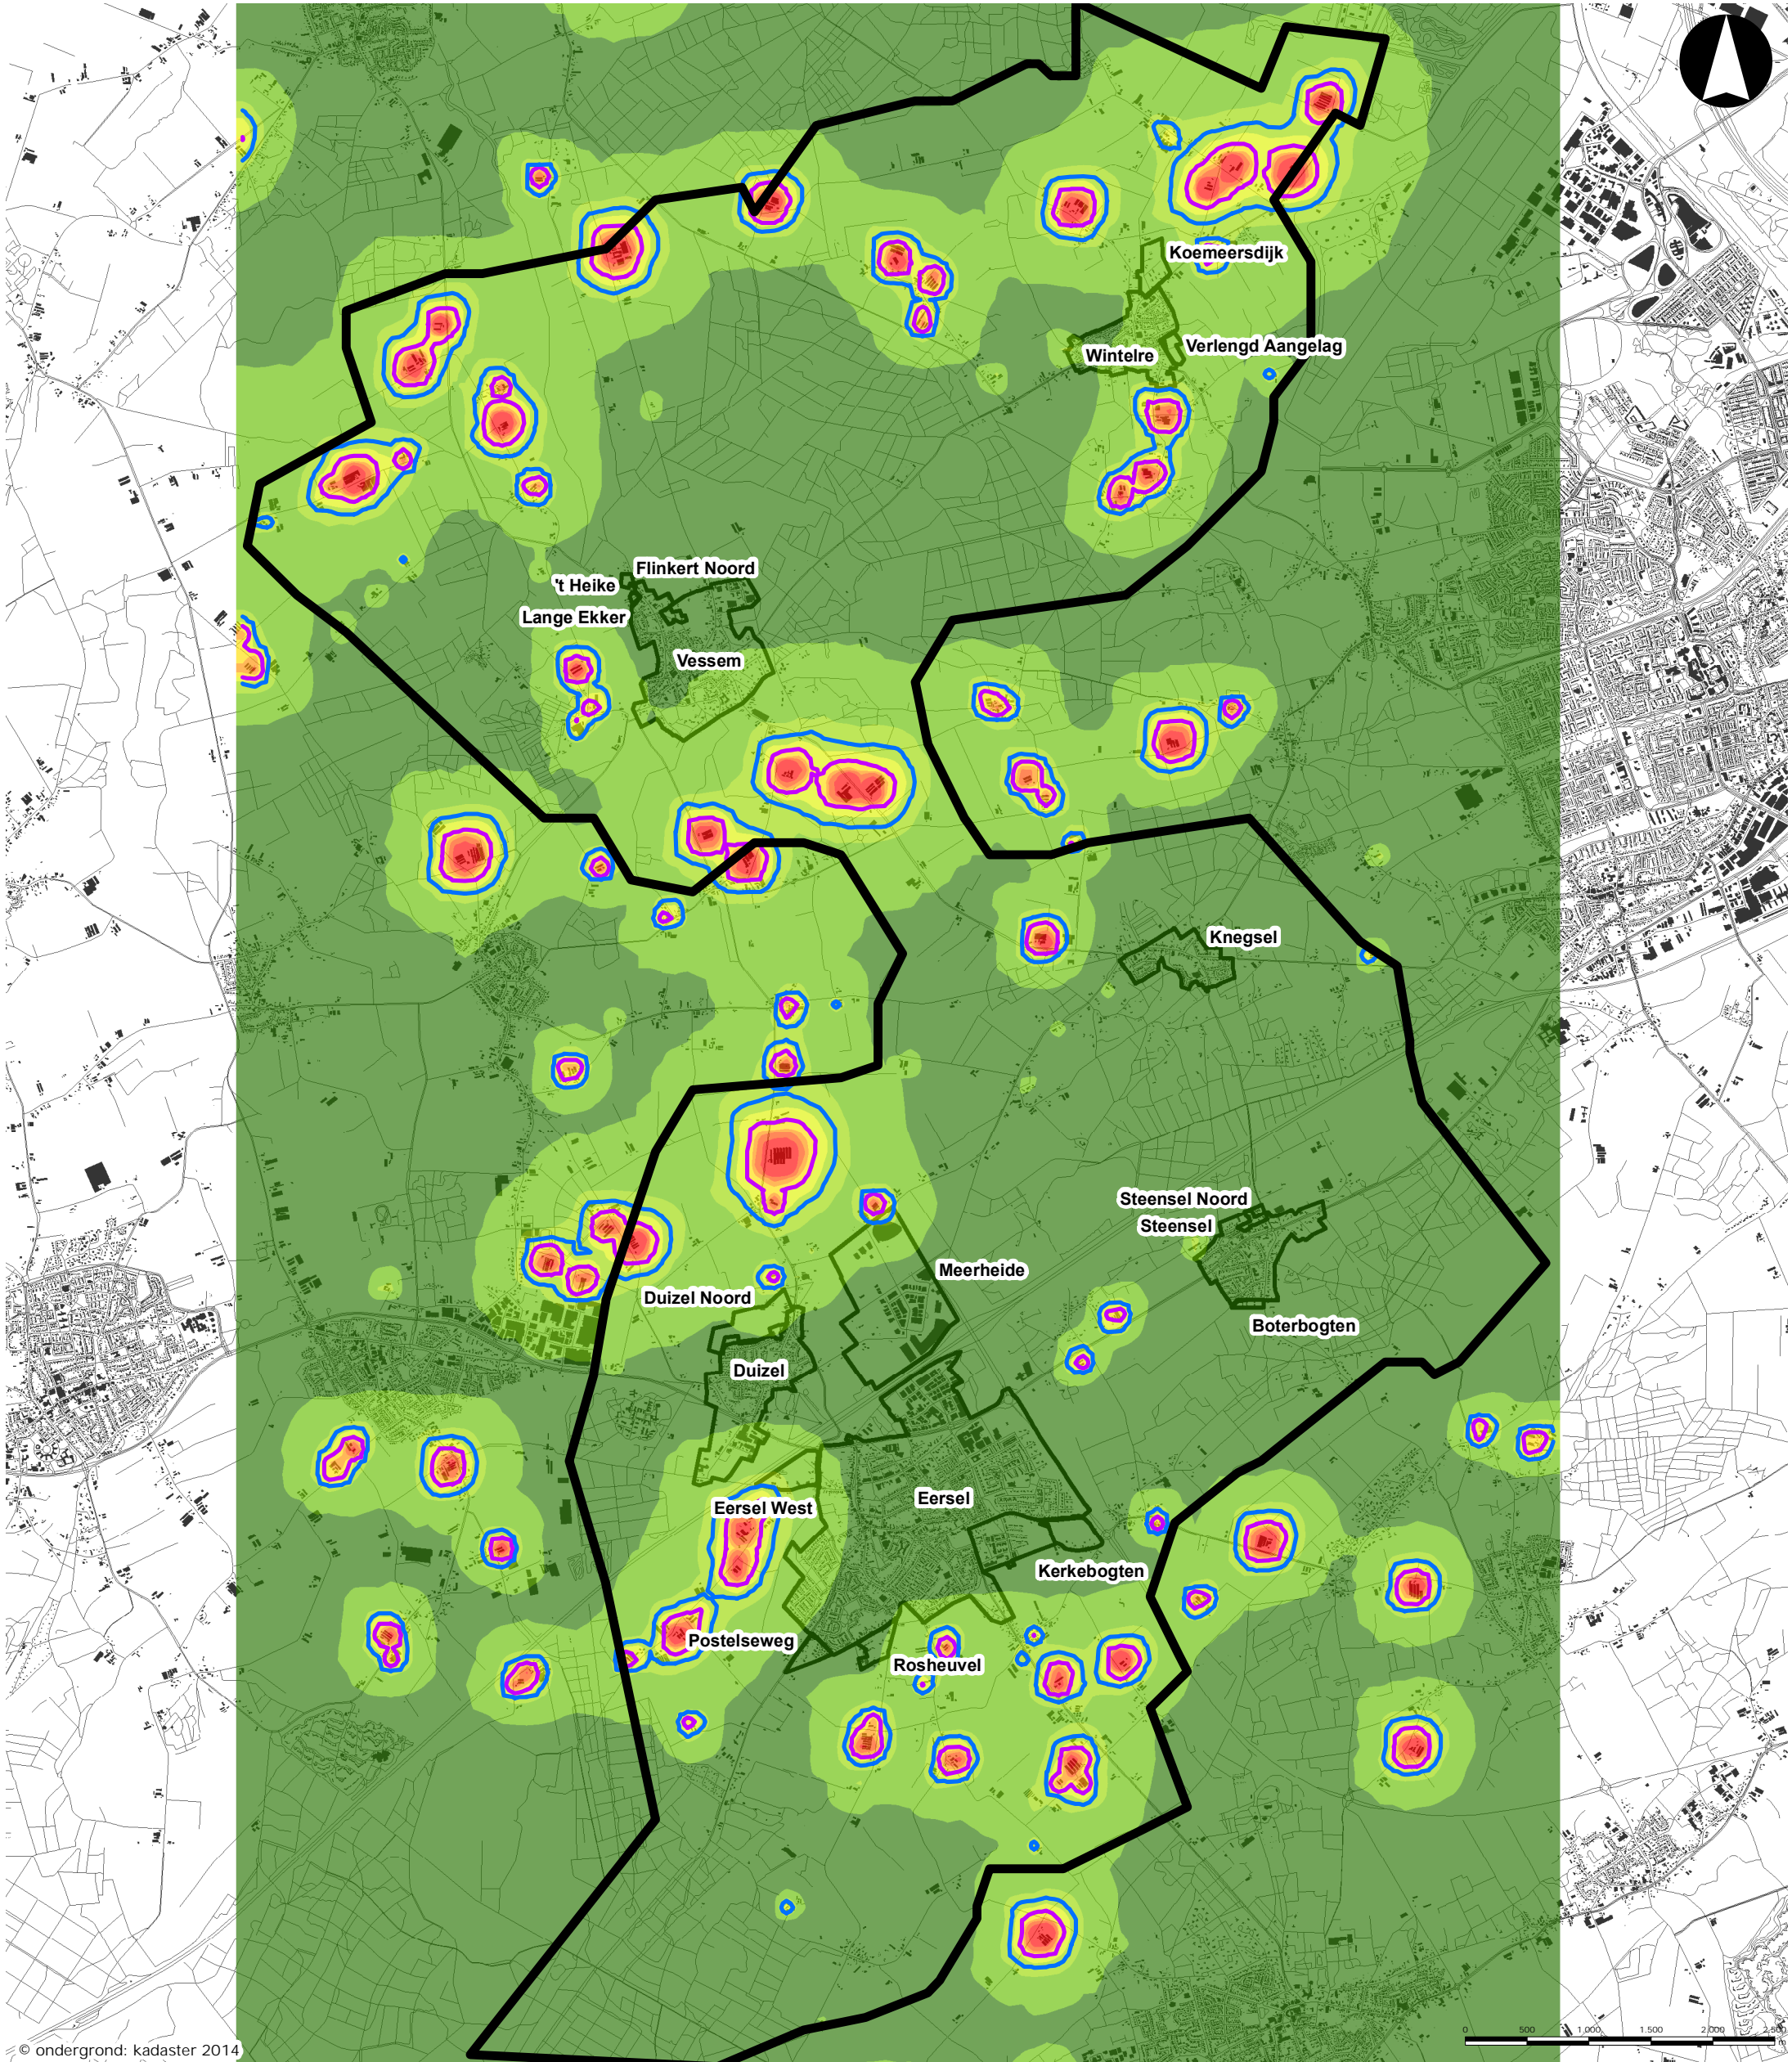

Geursituatie ontwikkelscenario 3

Evaluatie gebiedsvisie gemeente Eersel

© ondergrond: kadaster 2014

Legenda

Contour	kwaliteit leefomgeving
10	zeer goed 0-3
20	goed 3-7
	redelijk goed 7-13
	matig 13-20
	tamelijk slecht 20-28
	slecht 28-35
	zeer slecht 35-50
	extreem slecht 50->

OMGEVINGSDIENST
ZUIDOOST-BRABANT

Opdrachtgever: Gemeente Eersel

Projectnummer: 215657

Kaartnummer: 10

Datum: 28 januari 2015

Auteur/CT: FL/AM

Formaat: A3

Schaal: 1:50.000

Projectie: Rijksdriehoekstelsel

Bron(nen): web bvb 20 juni 2014