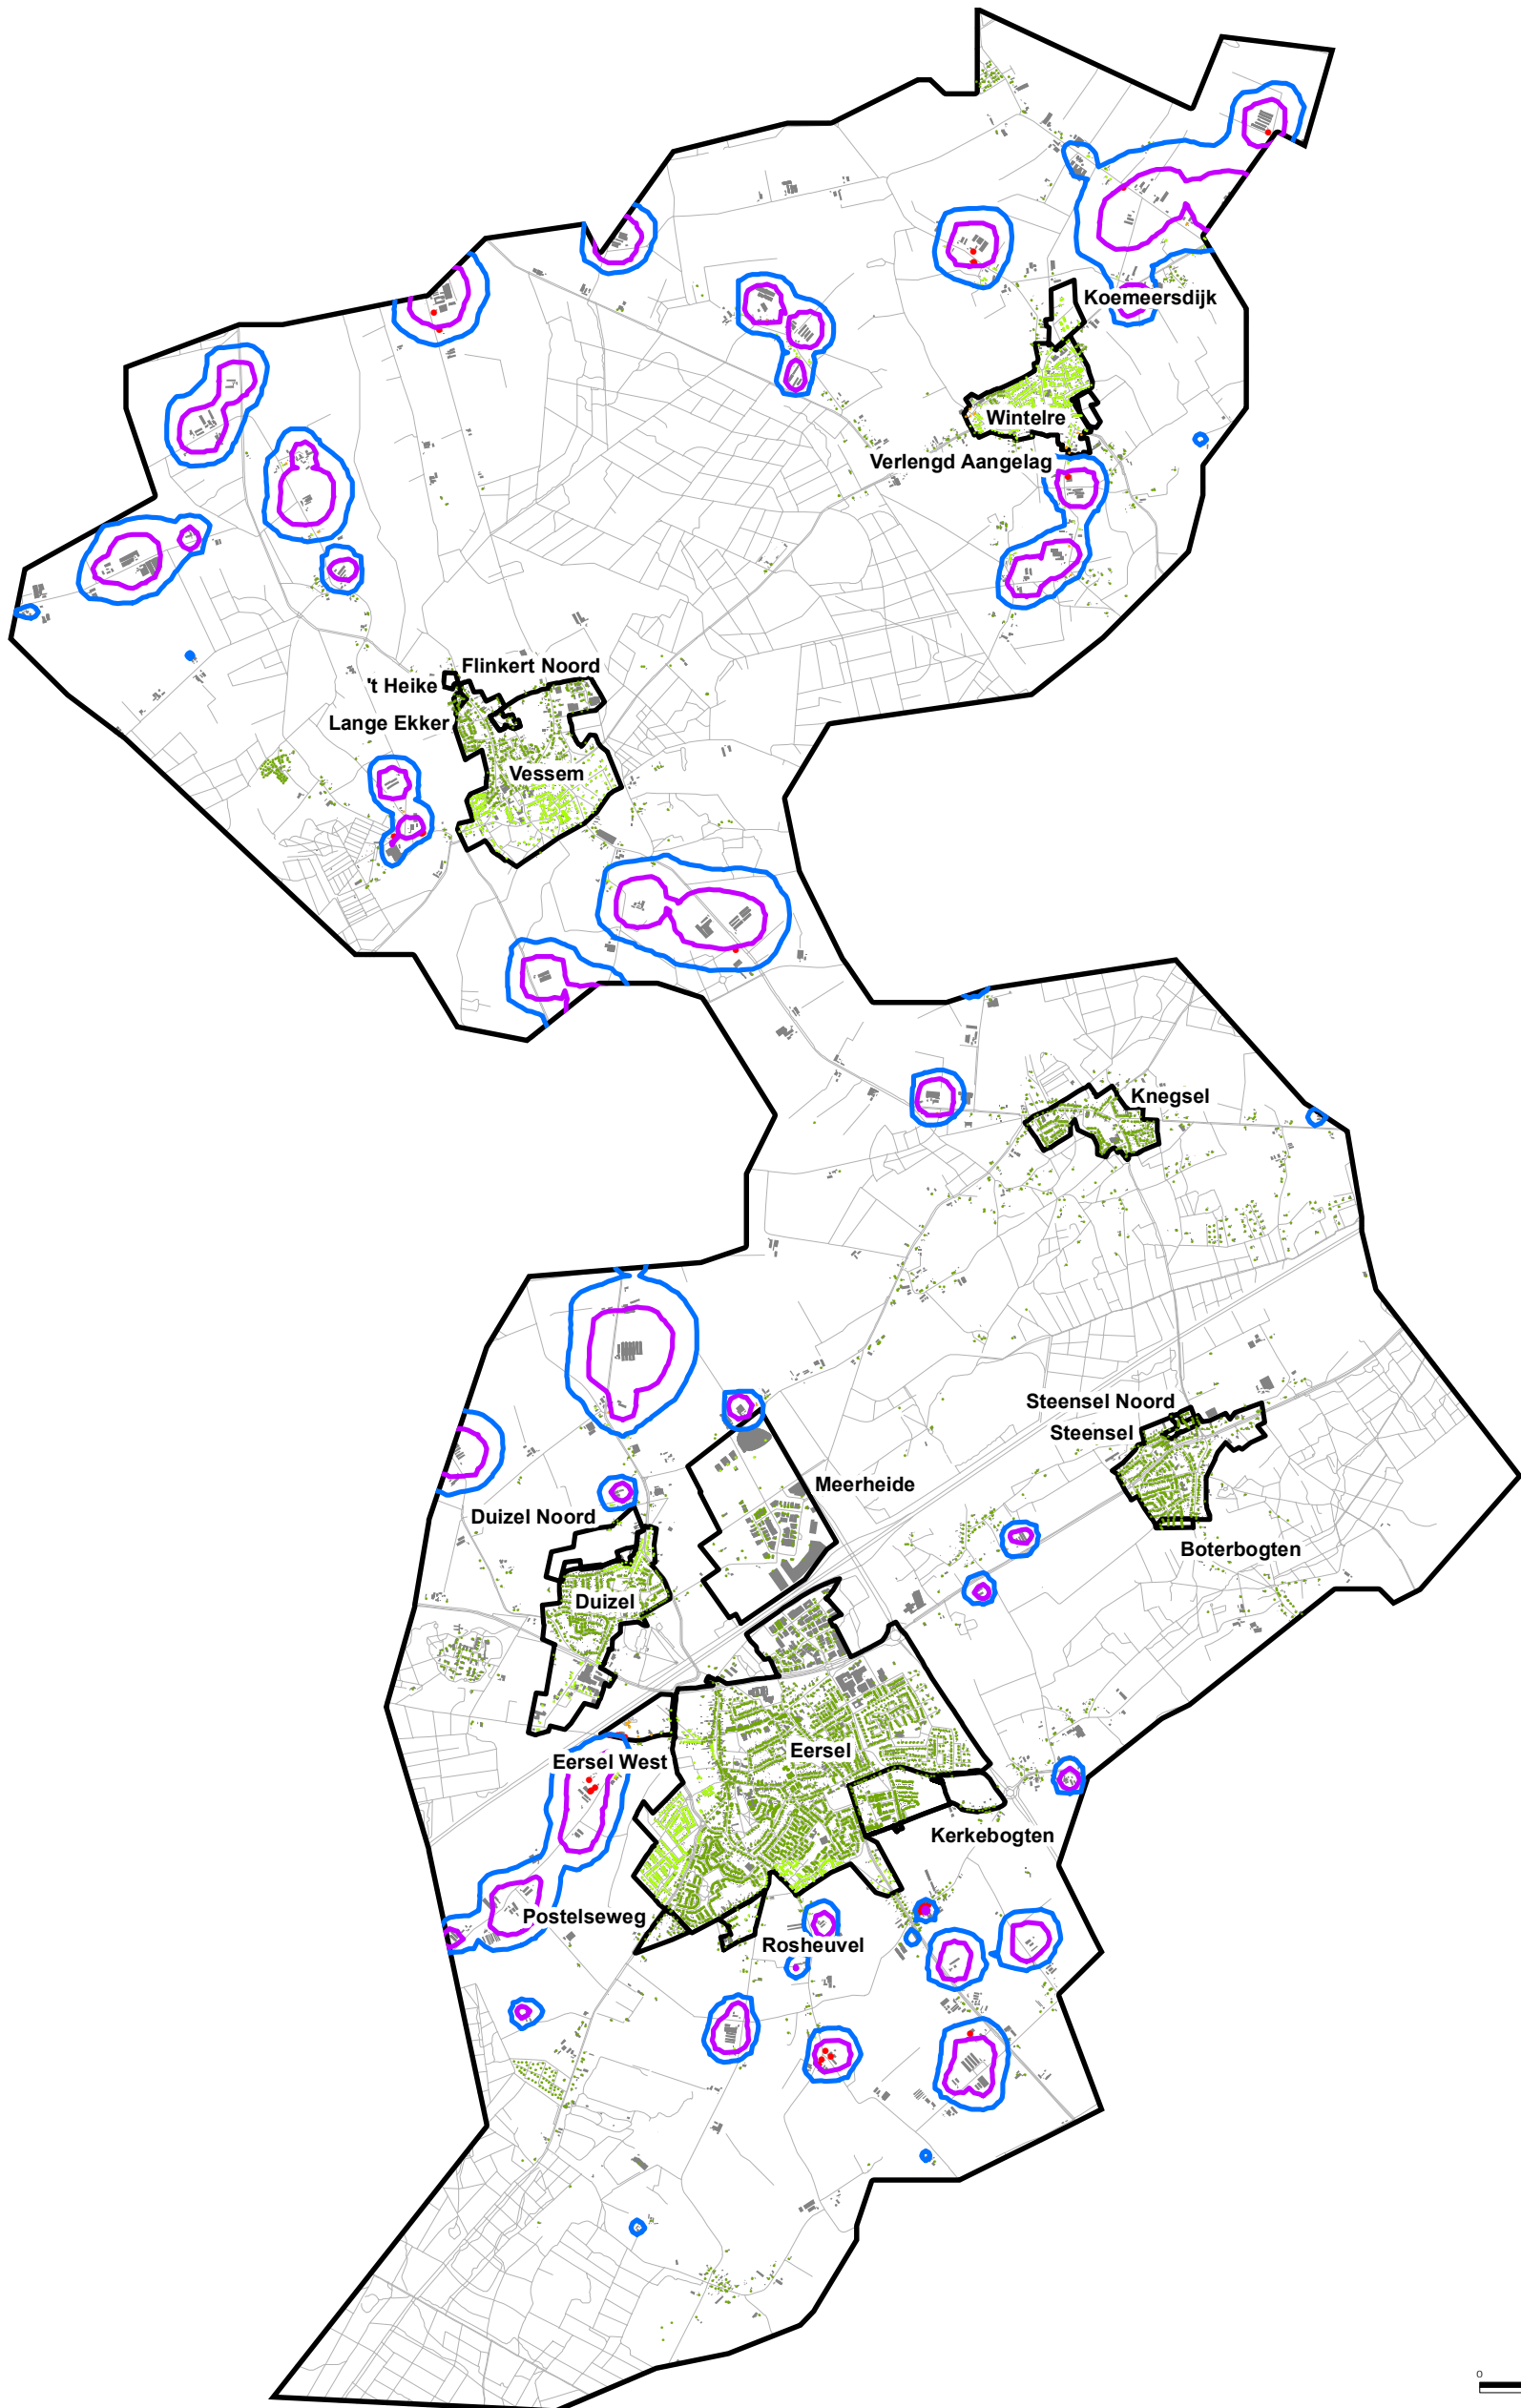

Analyse geurgevoelige objecten ontwikkelscenario 1

Evaluatie gebiedsvisie gemeente Eersel

© ondergrond: kadaster 2014

Legenda

Contour (ouE/m³) **Geurgevoelige objecten**

- | | |
|---|---|
| <ul style="list-style-type: none"> — 10 — 20 | <p>Kwaliteit leefomgeving</p> <ul style="list-style-type: none"> • optimaal+ • optimaal • aanvaardbaar • niet aanvaardbaar |
|---|---|

OMGEVINGSDIENST
ZUIDOOST-BRABANT

Opdrachtgever: Gemeente Eersel

Projectnummer: 215657

Kaartnummer: 7

Datum: 28 januari 2015

Auteur/CT: FL/AM

Formaat: A3

Schaal: 1:50.000

Projectie: Rijksdriehoekstelsel

Bron(nen): web bvb 20 juni 2014