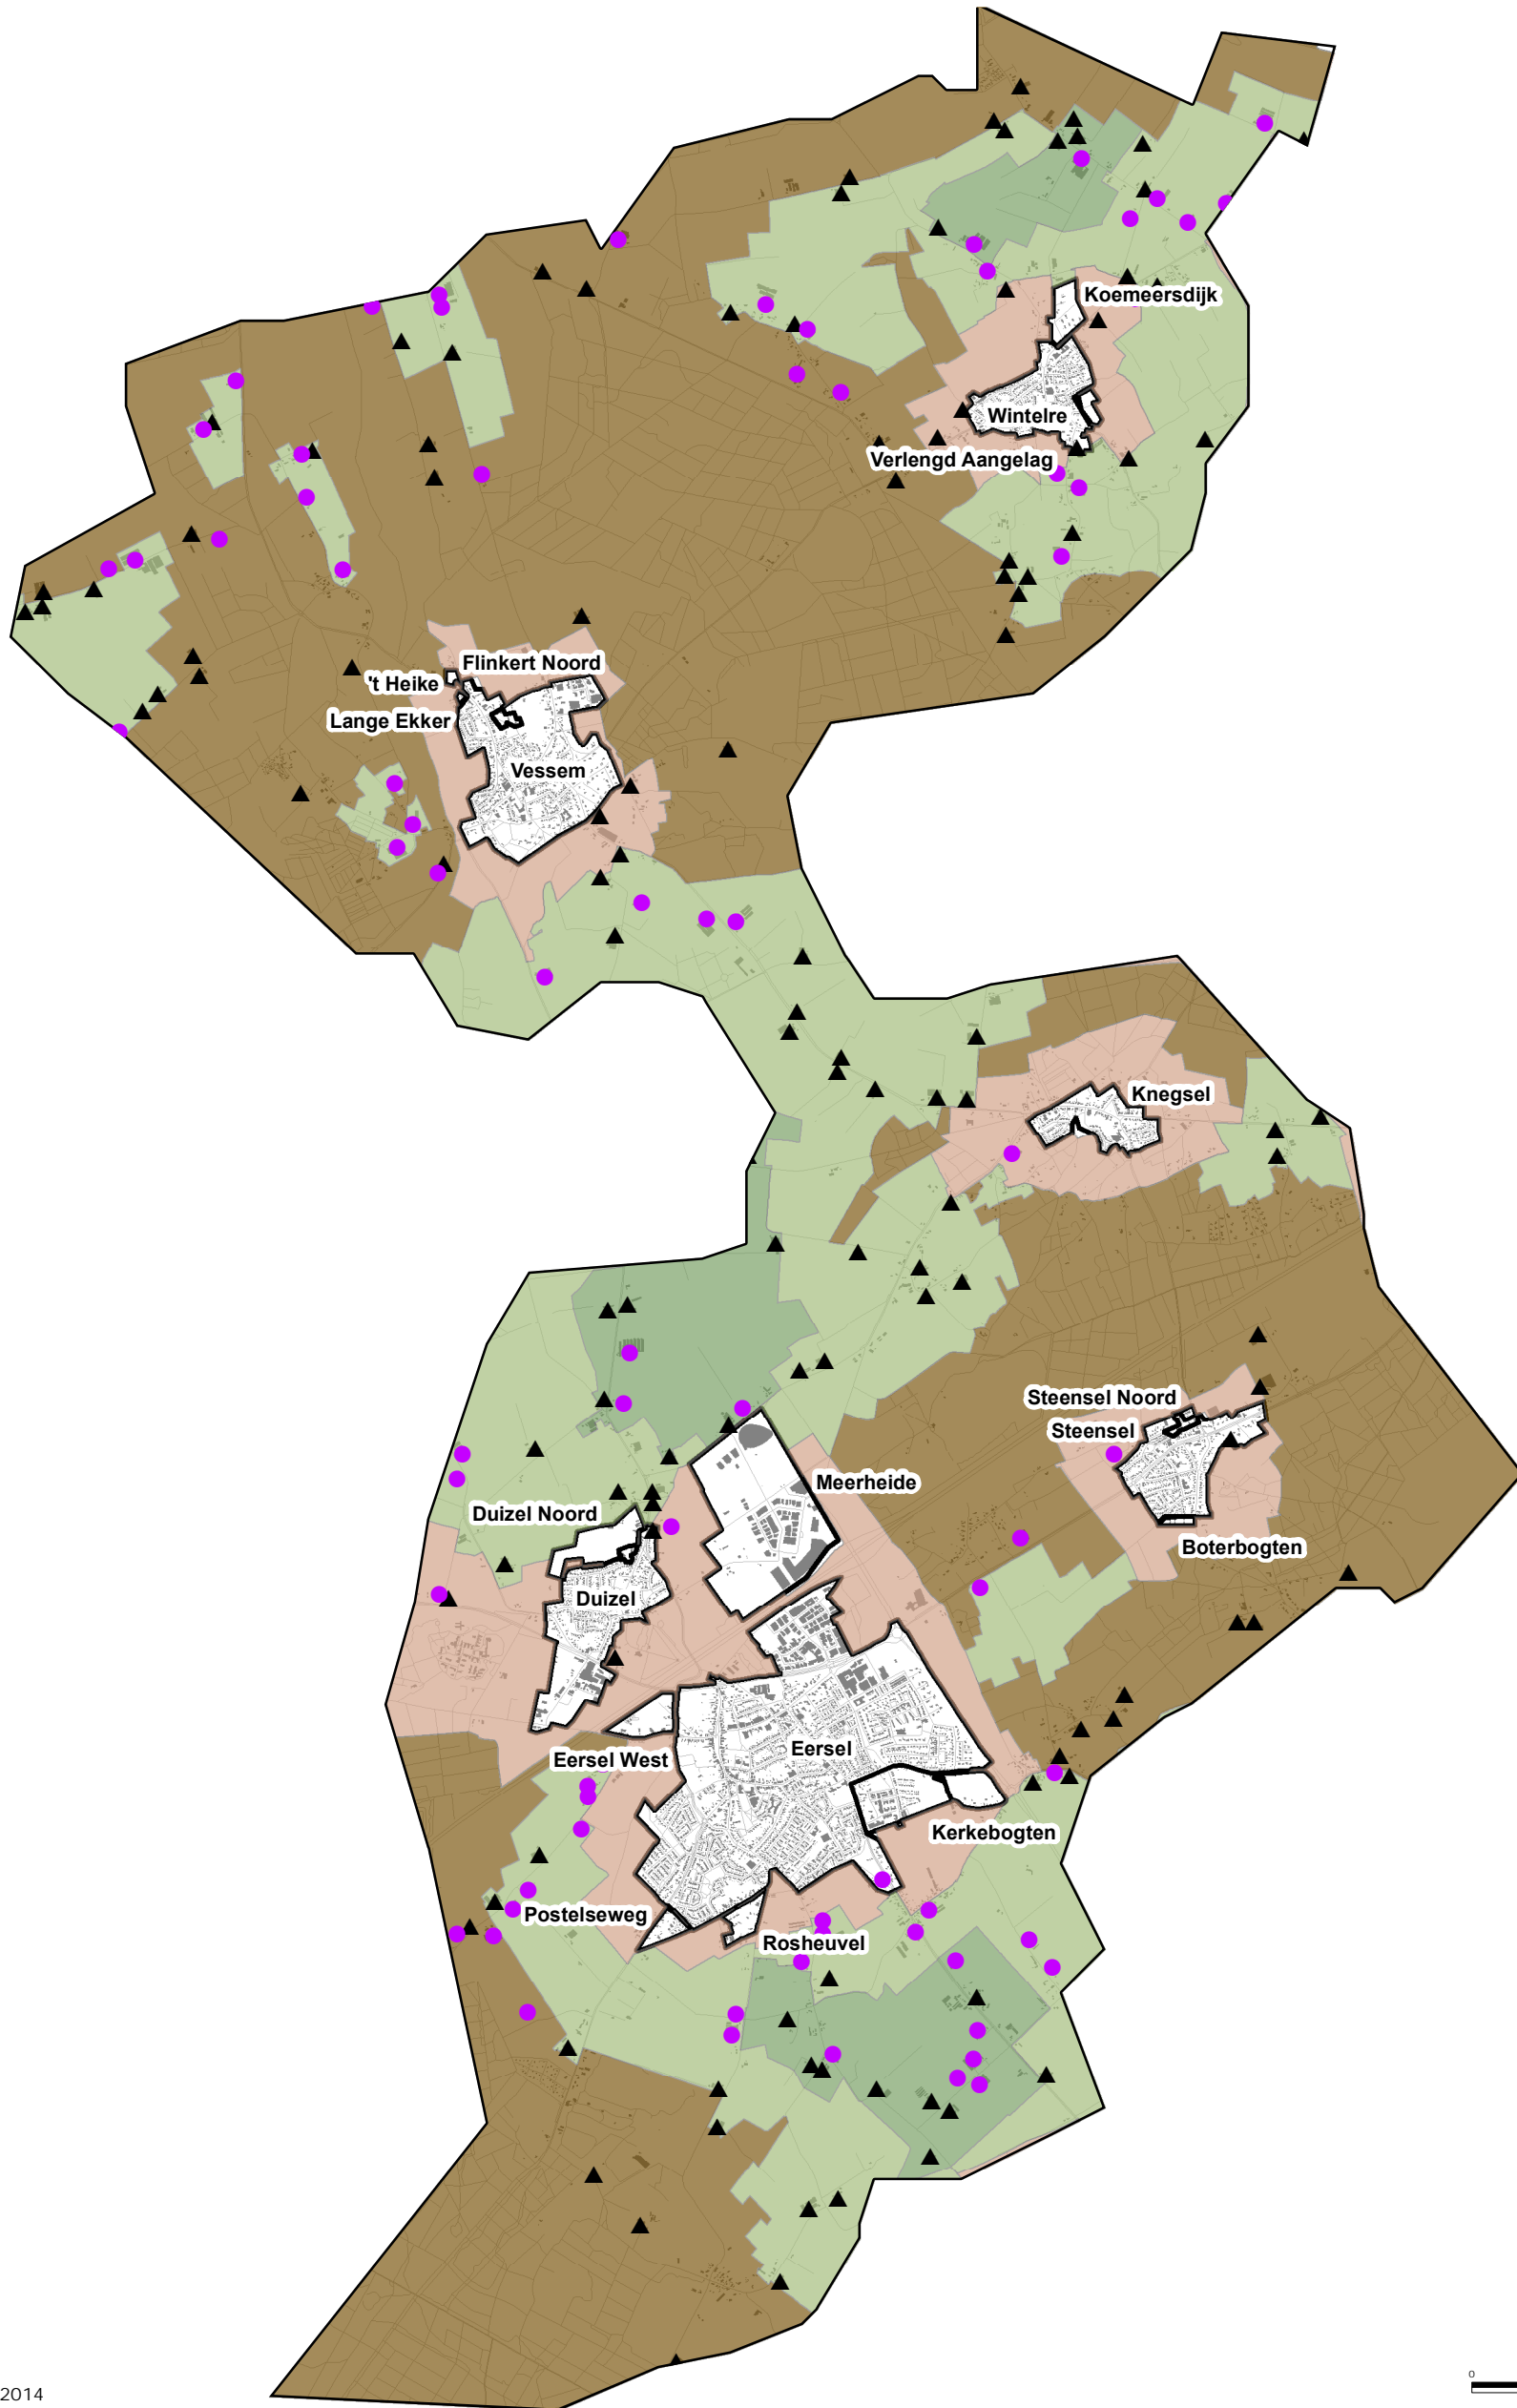

Overzichtskaart veehouderijen en gebieden

Evaluatie gebiedsvisie gemeente Eersel

© ondergrond: kadaster 2014

Legenda

- Overige bedrijven
- ▲ Grondgebonden bedrijven
- En
- Eo
- Log
- V
- Kernen en bouwplannen

Opdrachtgever: Gemeente Eersel
 Projectnummer: 215657
 Kaartnummer: 1
 Datum: 28 januari 2015
 Auteur/CT: FL/AM
 Formaat: A3
 Schaal: 1:50.000
 Projectie: Rijksdriehoekstelsel
 Bron(nen): web bvb 20 juni 2014