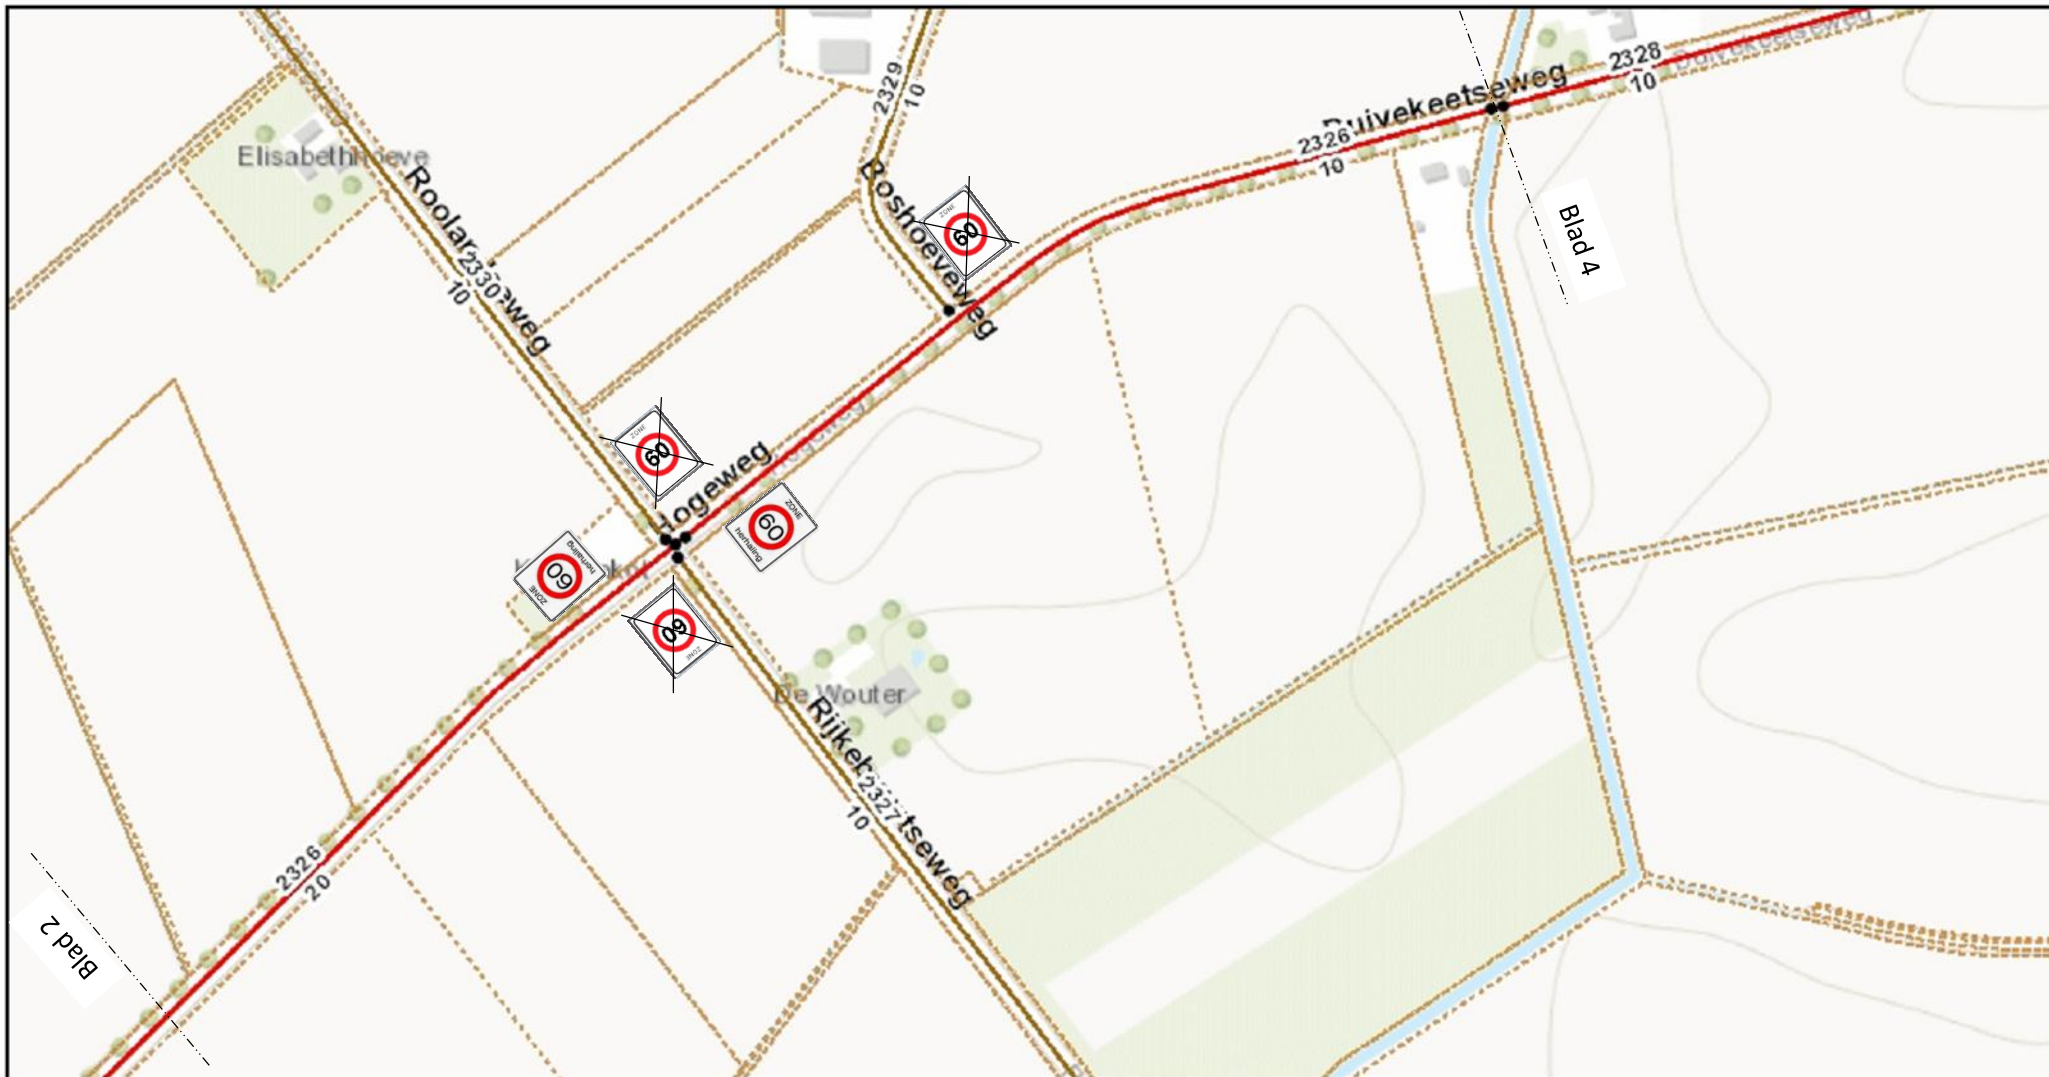

Schaal:
1:5.000

Poortvliet, Kadijk (Postweg-Hogeweg)
Blad 1

Auteur:
Datum: 13-03-2015 Registratienummer: 2015009227

Schaal:
1:5.000

Oud-Vossemeer, Hogeweg (1)

Blad 2

Auteur:
Datum: 13-03-2015

Registratienummer: 2015009227

Blad 2

Blad 4

Schaal:
1:5.000

Oud-Vossemeer, Hogeweg (2)

Blad 3

Auteur:
Datum: 13-03-2015

Registratienummer: 2015009227

Schaal:
1:5.000