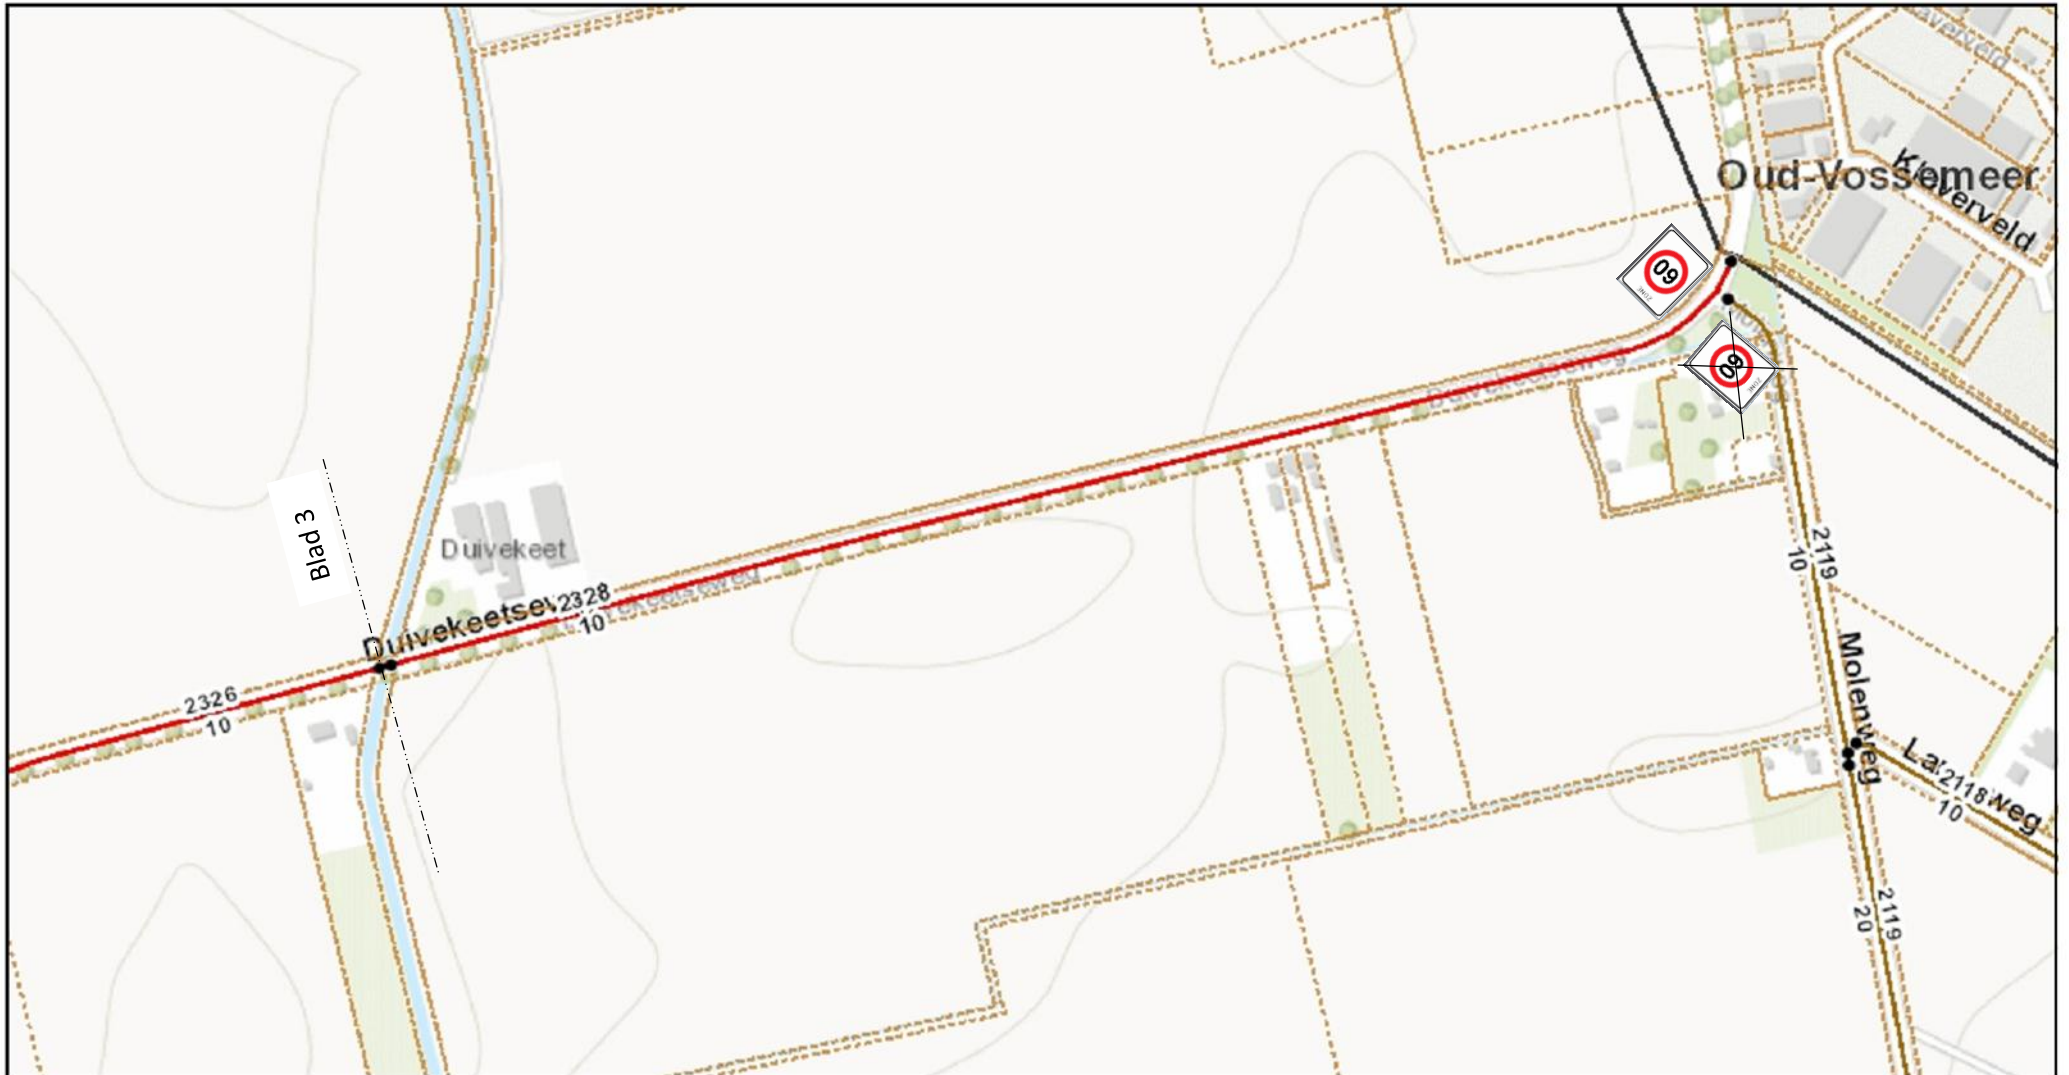

Blad 2

Blad 4

Schaal:
1:5.000

Oud-Vossemeer, Hogeweg (2)

Blad 3

Auteur:
Datum: 13-03-2015

Registratienummer: 2015009227

Schaal:
1:5.000