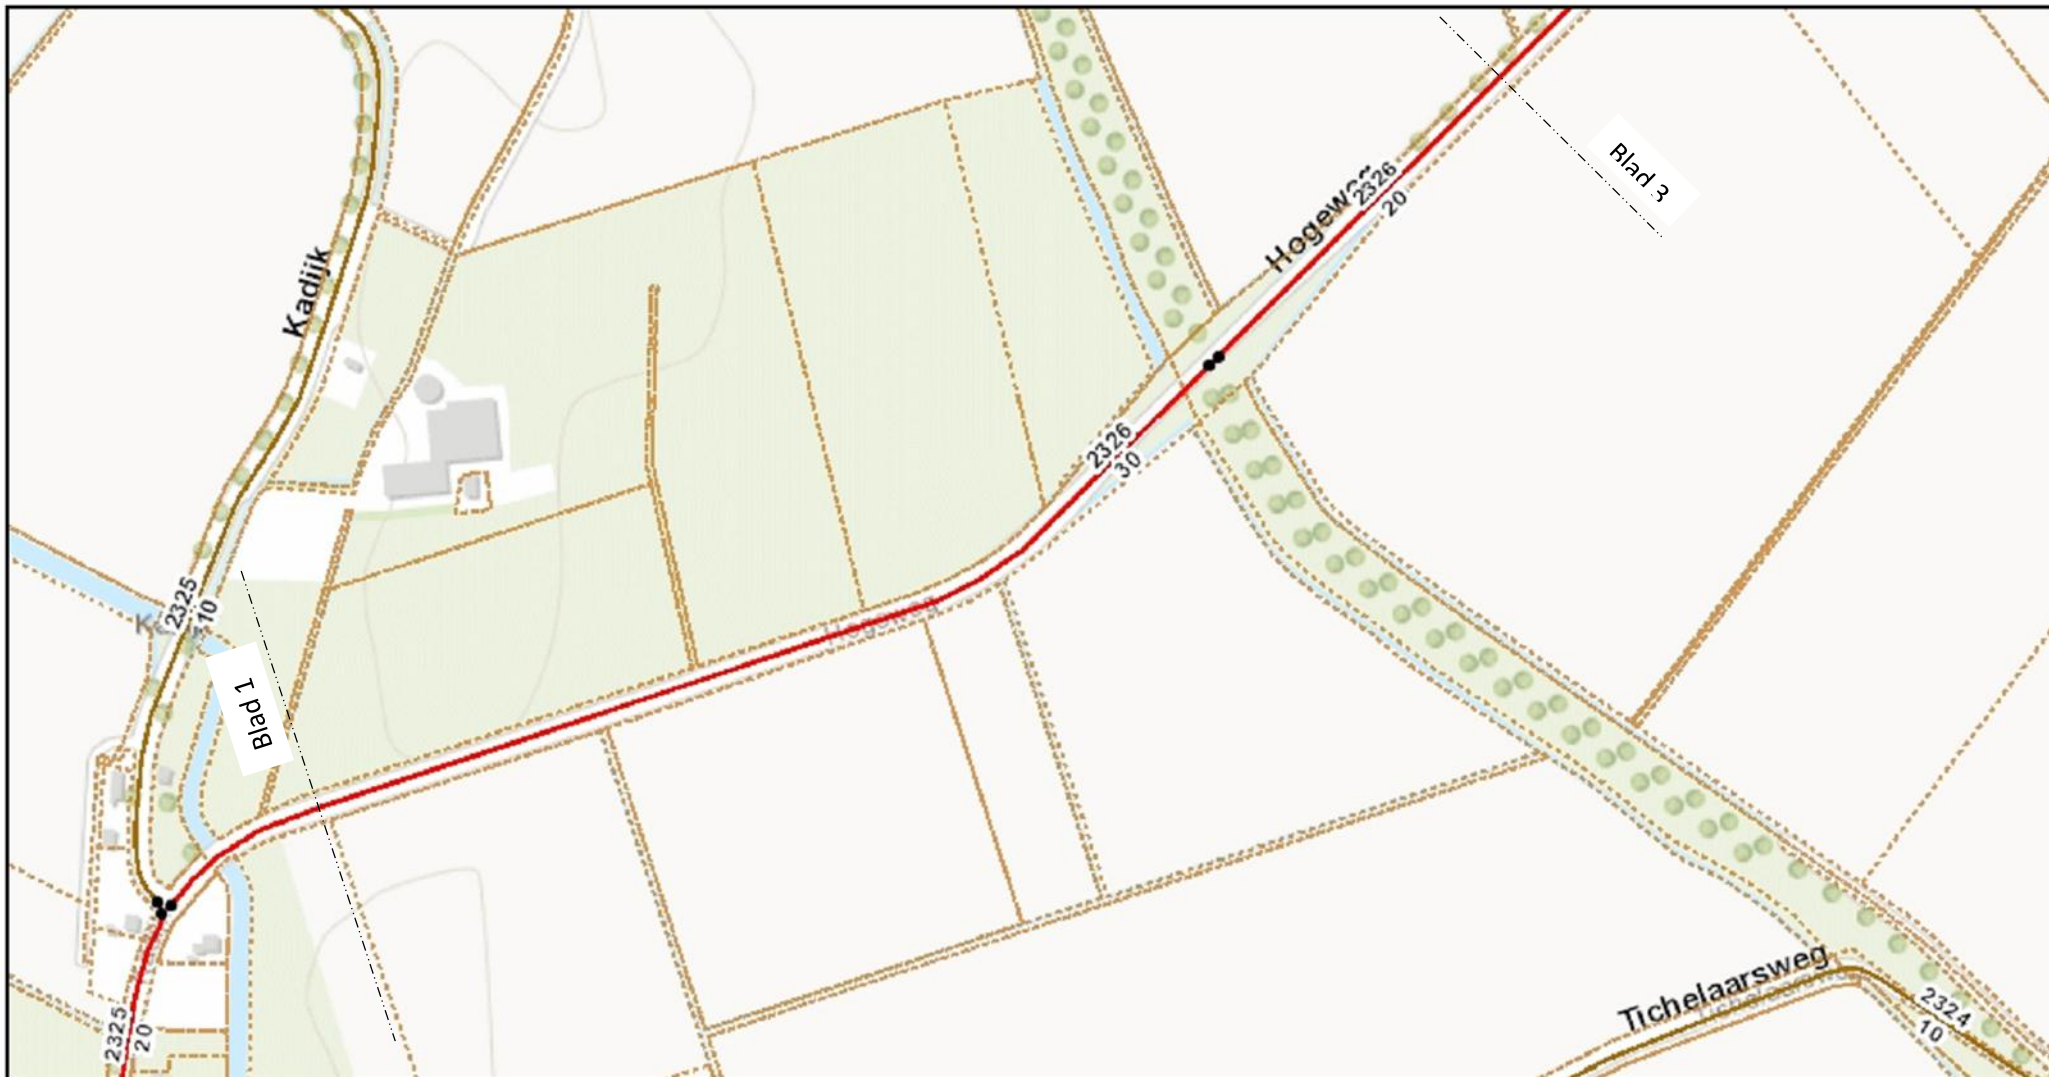

Schaal:
1:5.000

Poortvliet, Kadijk (Postweg-Hogeweg)
Blad 1

Auteur:
Datum: 13-03-2015 Registratienummer: 2015009227

Schaal:
1:5.000

Oud-Vossemeer, Hogeweg (1)

Blad 2

Auteur:
Datum: 13-03-2015

Registratienummer: 2015009227

Blad 2

Blad 4

Schaal:
1:5.000

Oud-Vossemeer, Hogeweg (2)

Blad 3

Auteur:
Datum: 13-03-2015

Registratienummer: 2015009227

Schaal:
1:5.000