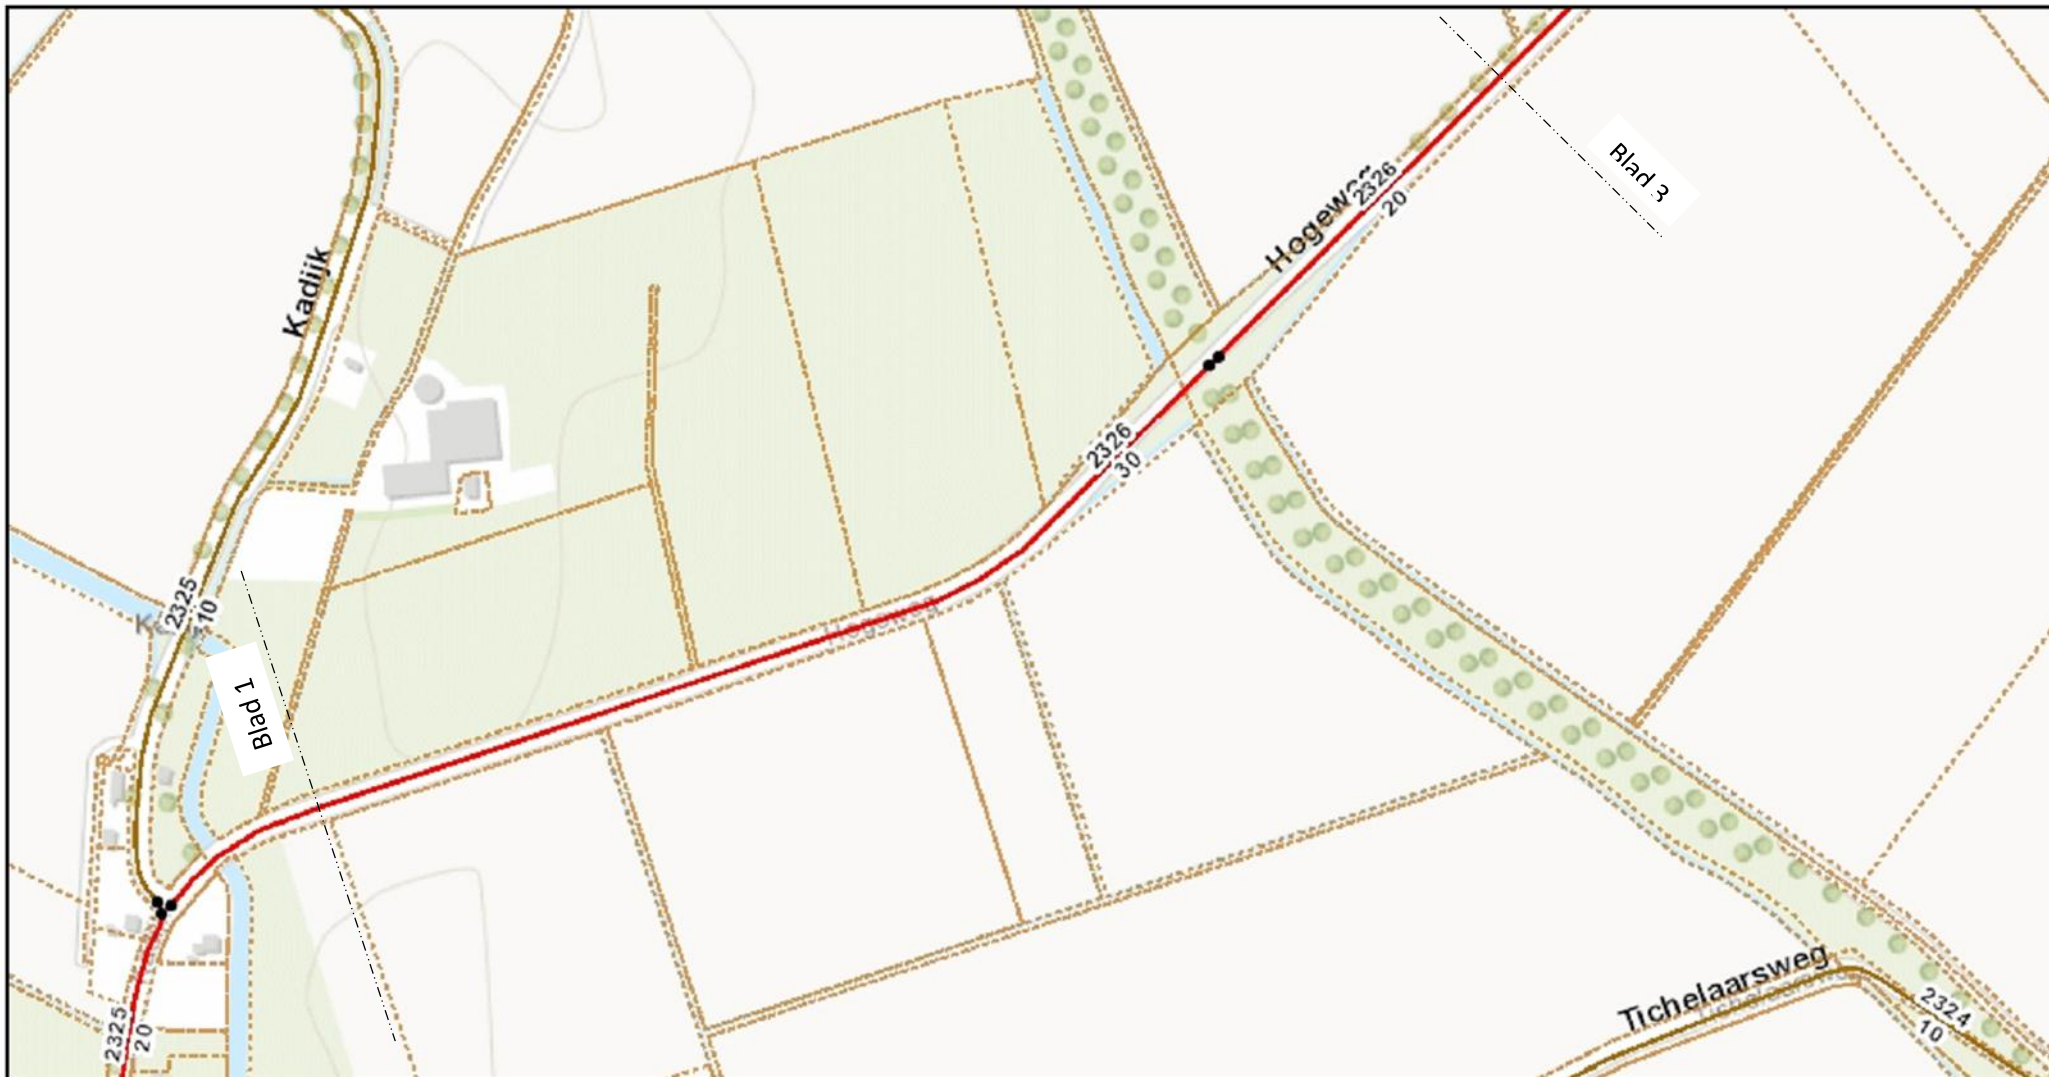

Schaal:
1:5.000

Poortvliet, Kadijk (Postweg-Hogeweg)
Blad 1

Auteur:
Datum: 13-03-2015 Registratienummer: 2015009227

Schaal:
1:5.000

Oud-Vossemeer, Hogeweg (1)

Blad 2

Auteur:
Datum: 13-03-2015

Registratienummer: 2015009227

Schaal:
1:5.000

Oud-Vossemeer, Hogeweg (2)

Blad 3

Auteur:
Datum: 13-03-2015

Registratienummer: 2015009227

Schaal:
1:5.000

Oud-Vossemeer, Duivekeetseweg

Blad 4