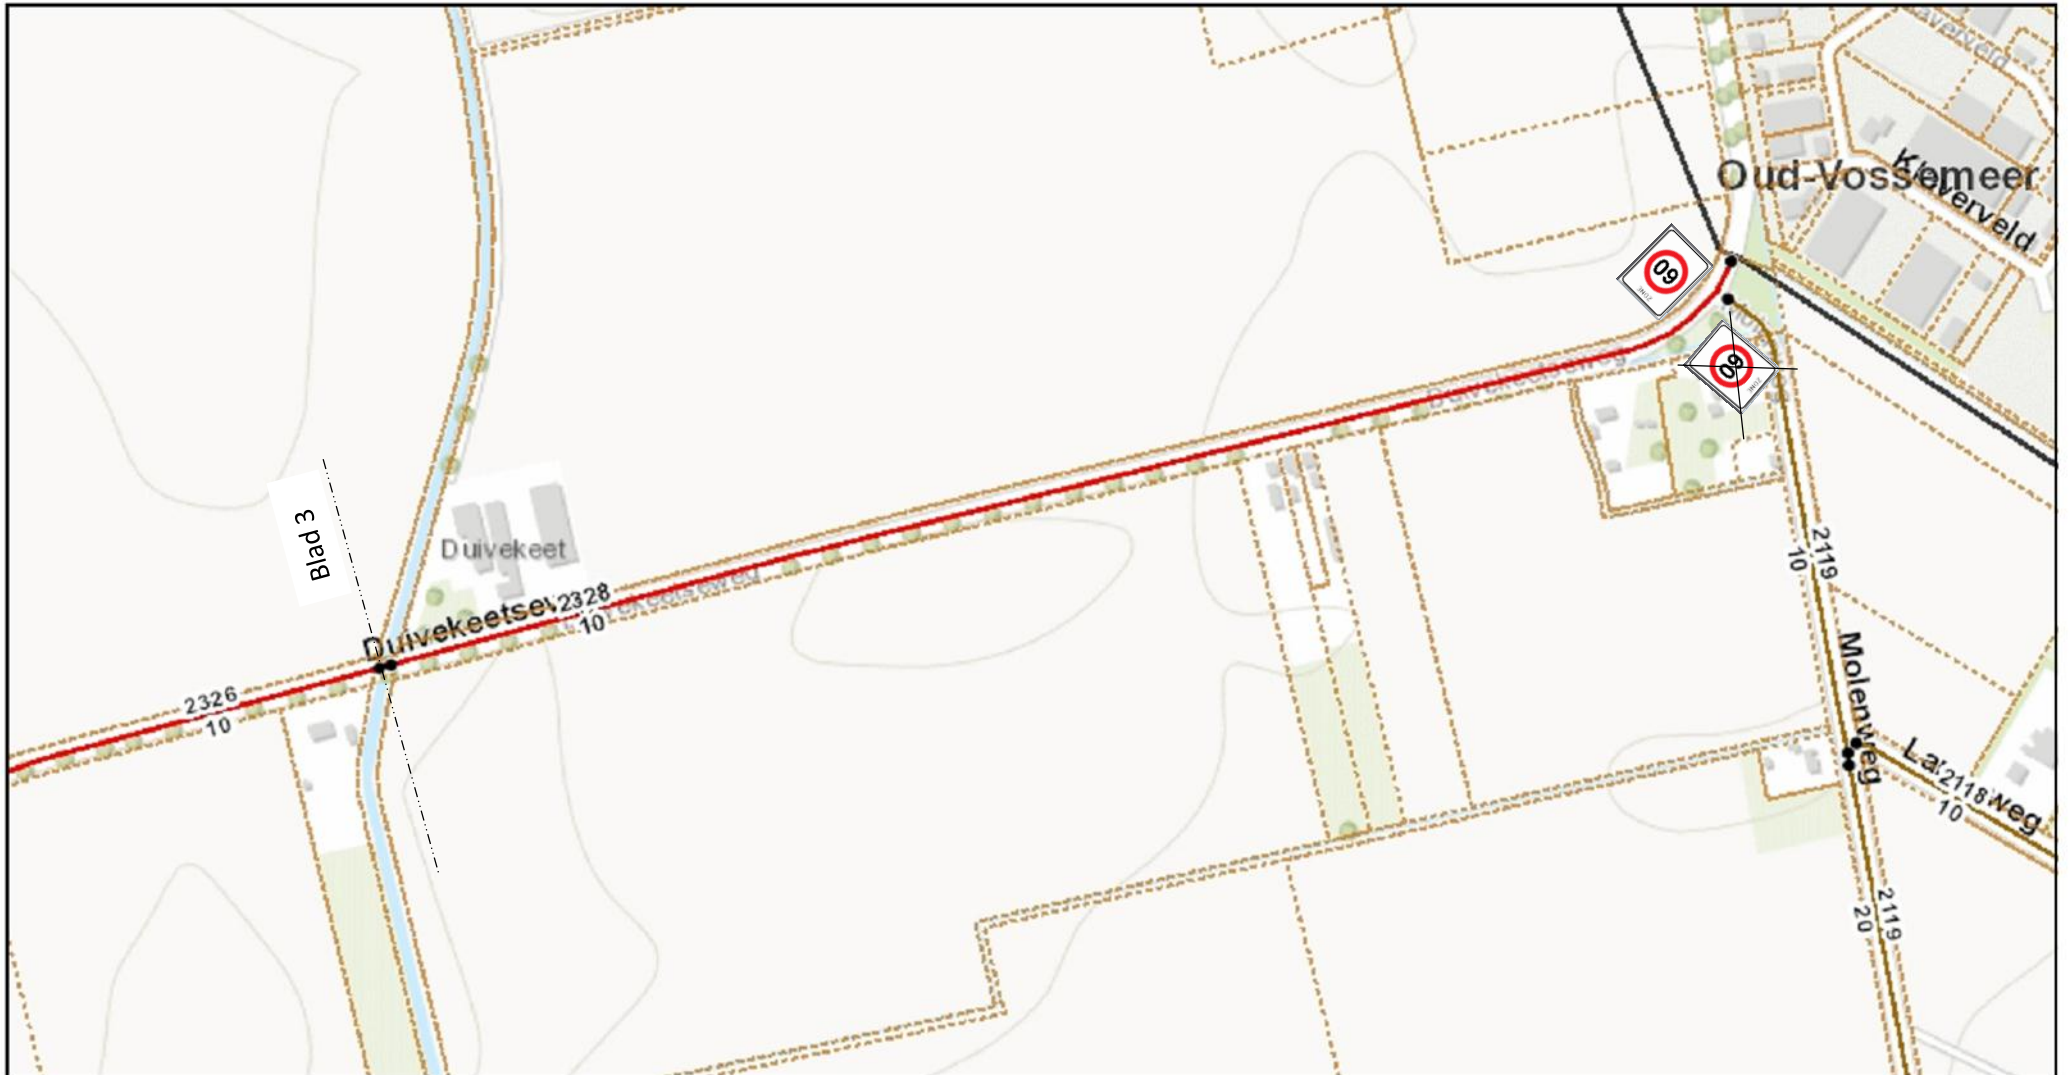

Schaal:
1:5.000

Oud-Vossemeer, Hogeweg (2)

Blad 3

Auteur:
Datum: 13-03-2015

Registratienummer: 2015009227

Schaal:
1:5.000

Oud-Vossemeer, Duivekeetseweg

Blad 4