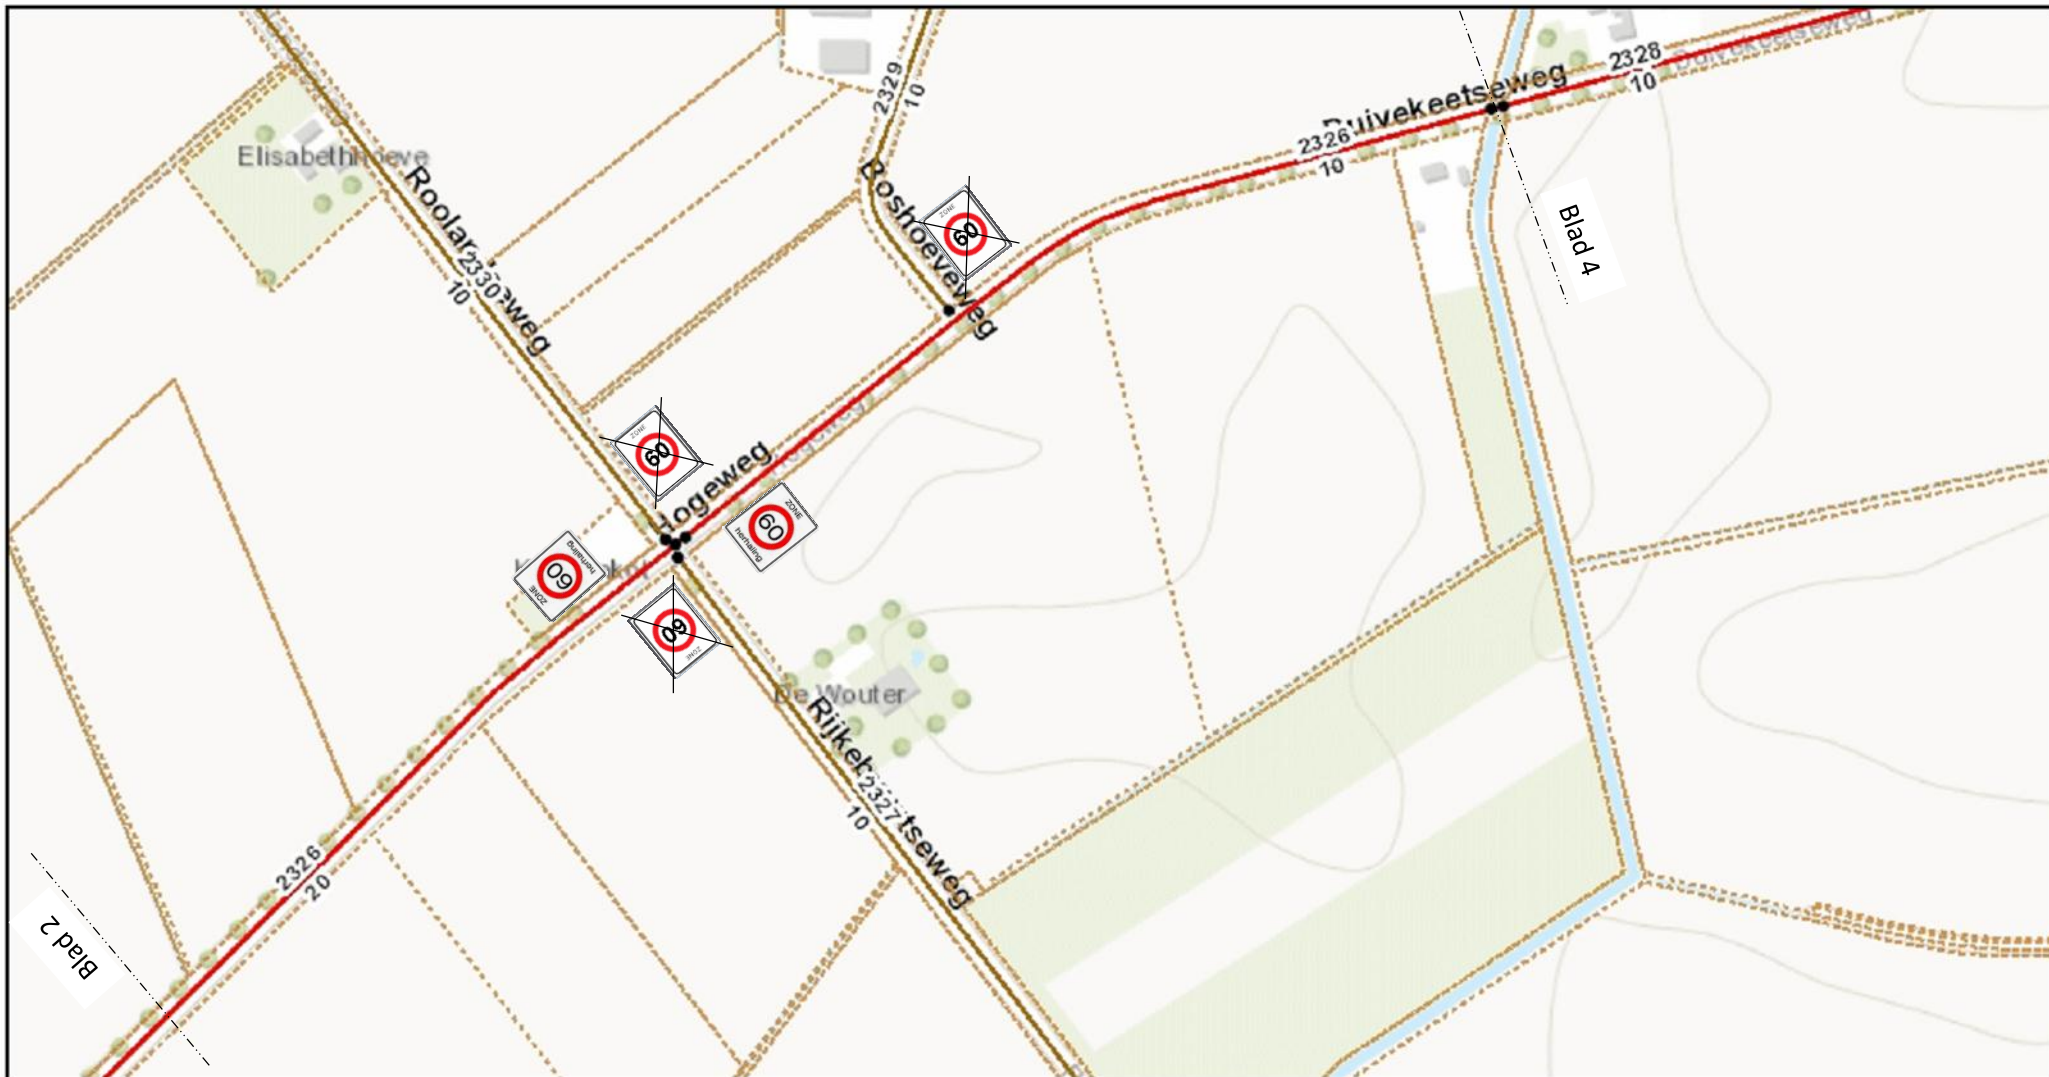

Schaal:
1:5.000

Poortvliet, Kadijk (Postweg-Hogeweg)
Blad 1

Auteur:
Datum: 13-03-2015 Registratienummer: 2015009227

Schaal:
1:5.000

Oud-Vossemeer, Hogeweg (1)

Blad 2

Auteur:
Datum: 13-03-2015

Registratienummer: 2015009227

Schaal:
1:5.000

Oud-Vossemeer, Hogeweg (2)

Blad 3

Auteur:
Datum: 13-03-2015

Registratienummer: 2015009227

Schaal:
1:5.000

Oud-Vossemeer, Duivekeetseweg

Blad 4