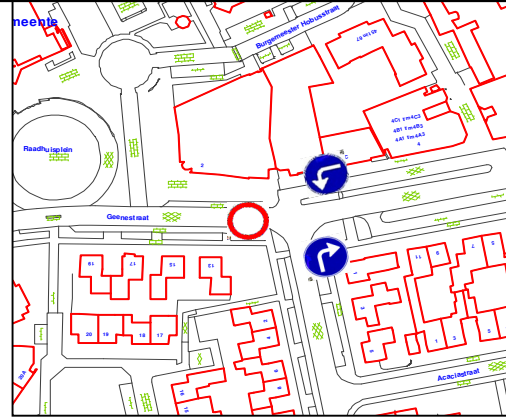

De blauwe pijlborden worden geplaatst van woensdag 8.00 uur tot donderdag 8.00 uur

Maatregel Nederweert kern
 van woensdag 8.00 uur voor de kermis tot woensdag 12.00 uur na de kermis.
 Afsluiten; Raadhuisplein, weg Raadhuisplein, Geenestraat tussen Loverstraat en Lindenstraat Parkeerverbod; Noordzijde Geenestraat tussen Loverstraat en Florastraat, en wisselende zijden Acaciastraat.

Maatregelen Budschop
 Van woensdag 8.00 uur voor de kermis tot woensdag 12.00 uur na de kermis.
 Afsluiten; Rochusplein tussen Ospelseweg en Beatrixstraat, Beatrixstraat tussen Ospelseweg en Rochusplein.
 Dubbelzijdig parkeerverbod; Hulsenweg tussen St. Rochusstraat en Randweg Zuid.

Budschop: De borden worden geplaatst van woensdag 8.00 uur tot woensdag de week daarop volgende om 12.00 uur

woensdag na de kermis tussen 7.00 en 14.00 uur tbv de markt

Maatregelen Nederweert kern
 van donderdag 8.00 uur voor de kermis tot woensdag 12 uur na de kermis.
 Afsluiten; Geenestraat tussen Lindenstraat en Brugstraat, en Lindenstraat tussen de Acaciastraat en Geenestraat, Inhaal verbod en max. snelheid 30 km in de Lindenstraat tussen Populierenstraat en Eikenstraat.

Maatregelen Budschop
 Van vrijdag 18.00 uur voor de kermis tot woensdag 8.00 uur na de kermis.
 Afsluiten; St. Rochusstraat tussen de Hulsenweg en Aan Vijftien.
 Taxistandplaats; bij Café de Schans

Maatregelen Nederweert kern
 van vrijdag 8.00 uur tot woensdag 8.00 uur
 Afsluiten; Brugstraat tussen Geenestraat en St. Lambertusstraat en Kerkstraat tussen Brugstraat en Burg.Hobusstraat (bij schilder Poell) .
 Taxistandplaats op parkeerplaats bij Jumbo.
 Opheffen eenrichtingverkeer: Burg. Hobusstraat, Lindanusstraat, Paulus Holtenstraat, Lambertushof.