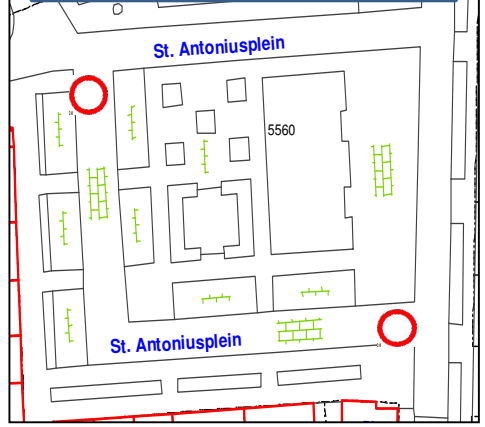

woensdag na de kermis tussen 7.00 en 14.00 uur tbv de markt

Maatregelen Nederweert kern
van donderdag 8.00 uur voor de kermis tot woensdag 12 uur na de kermis.
Afsluiten; Geenestraat tussen Lindenstraat en Brugstraat, en Lindenstraat tussen de Acaciastraat en Geenestraat, Inhaal verbod en max. snelheid 30 km in de Lindenstraat tussen Populierenstraat en Eikenstraat.

Maatregelen Budschop
Van vrijdag 18.00 uur voor de kermis tot woensdag 8.00 uur na de kermis.
Afsluiten; St. Rochusstraat tussen de Hulsenweg en Aan Vijftien.
Taxistandplaats; bij Café de Schans

Maatregelen Nederweert kern
van vrijdag 8.00 uur tot woensdag 8.00 uur
Afsluiten; Brugstraat tussen Geenestraat en St. Lambertusstraat en Kerkstraat tussen Brugstraat en Burg.Hobusstraat (bij schilder Poell) .
Taxistandplaats op parkeerplaats bij Jumbo.
Opheffen eenrichtingverkeer: Burg. Hobusstraat, Lindanusstraat, Paulus Holtenstraat, Lambertushof.