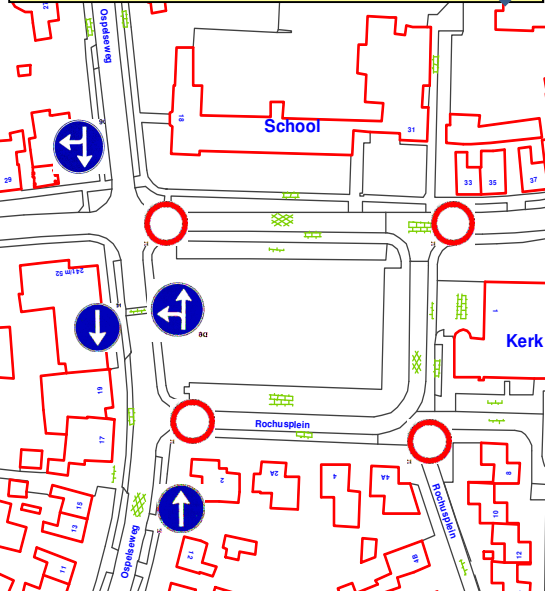

De blauwe pijlborden worden geplaatst van woensdag 8.00 uur tot donderdag 8.00 uur

Maatregel Nederweert kern
 van woensdag 8.00 uur voor de kermis tot woensdag 12.00 uur na de kermis.
 Afsluiten; Raadhuisplein, weg Raadhuisplein, Geenestraat tussen Loverstraat en Lindenstraat Parkeerverbod; Noordzijde Geenestraat tussen Loverstraat en Florastraat, en wisselende zijden Acaciastraat.

Maatregelen Budschop
 Van woensdag 8.00 uur voor de kermis tot woensdag 12.00 uur na de kermis.
 Afsluiten; Rochusplein tussen Ospelseweg en Beatrixstraat, Beatrixstraat tussen Ospelseweg en Rochusplein.
 Dubbelzijdig parkeerverbod; Hulsenweg tussen St. Rochusstraat en Randweg Zuid.

Budschop: De borden worden geplaatst van woensdag 8.00 uur tot woensdag de week daarop volgende om 12.00 uur

woensdag na de kermis tussen 7.00 en 14.00 uur tbv de markt

Maatregelen Nederweert kern
 van donderdag 8.00 uur voor de kermis tot woensdag 12 uur na de kermis.
 Afsluiten; Geenestraat tussen Lindenstraat en Brugstraat, en Lindenstraat tussen de Acaciastraat en Geenestraat, Inhaal verbod en max. snelheid 30 km in de Lindenstraat tussen Populierenstraat en Eikenstraat.

Maatregelen Budschop
 Van vrijdag 18.00 uur voor de kermis tot woensdag 8.00 uur na de kermis.
 Afsluiten; St. Rochusstraat tussen de Hulsenweg en Aan Vijftien.
 Taxistandplaats; bij Café de Schans

Maatregelen Nederweert kern
 van vrijdag 8.00 uur tot woensdag 8.00 uur
 Afsluiten; Brugstraat tussen Geenestraat en St. Lambertusstraat en Kerkstraat tussen Brugstraat en Burg.Hobusstraat (bij schilder Poell) .
 Taxistandplaats op parkeerplaats bij Jumbo.
 Opheffen eenrichtingverkeer: Burg. Hobusstraat, Lindanusstraat, Paulus Holtenstraat, Lambertushof.