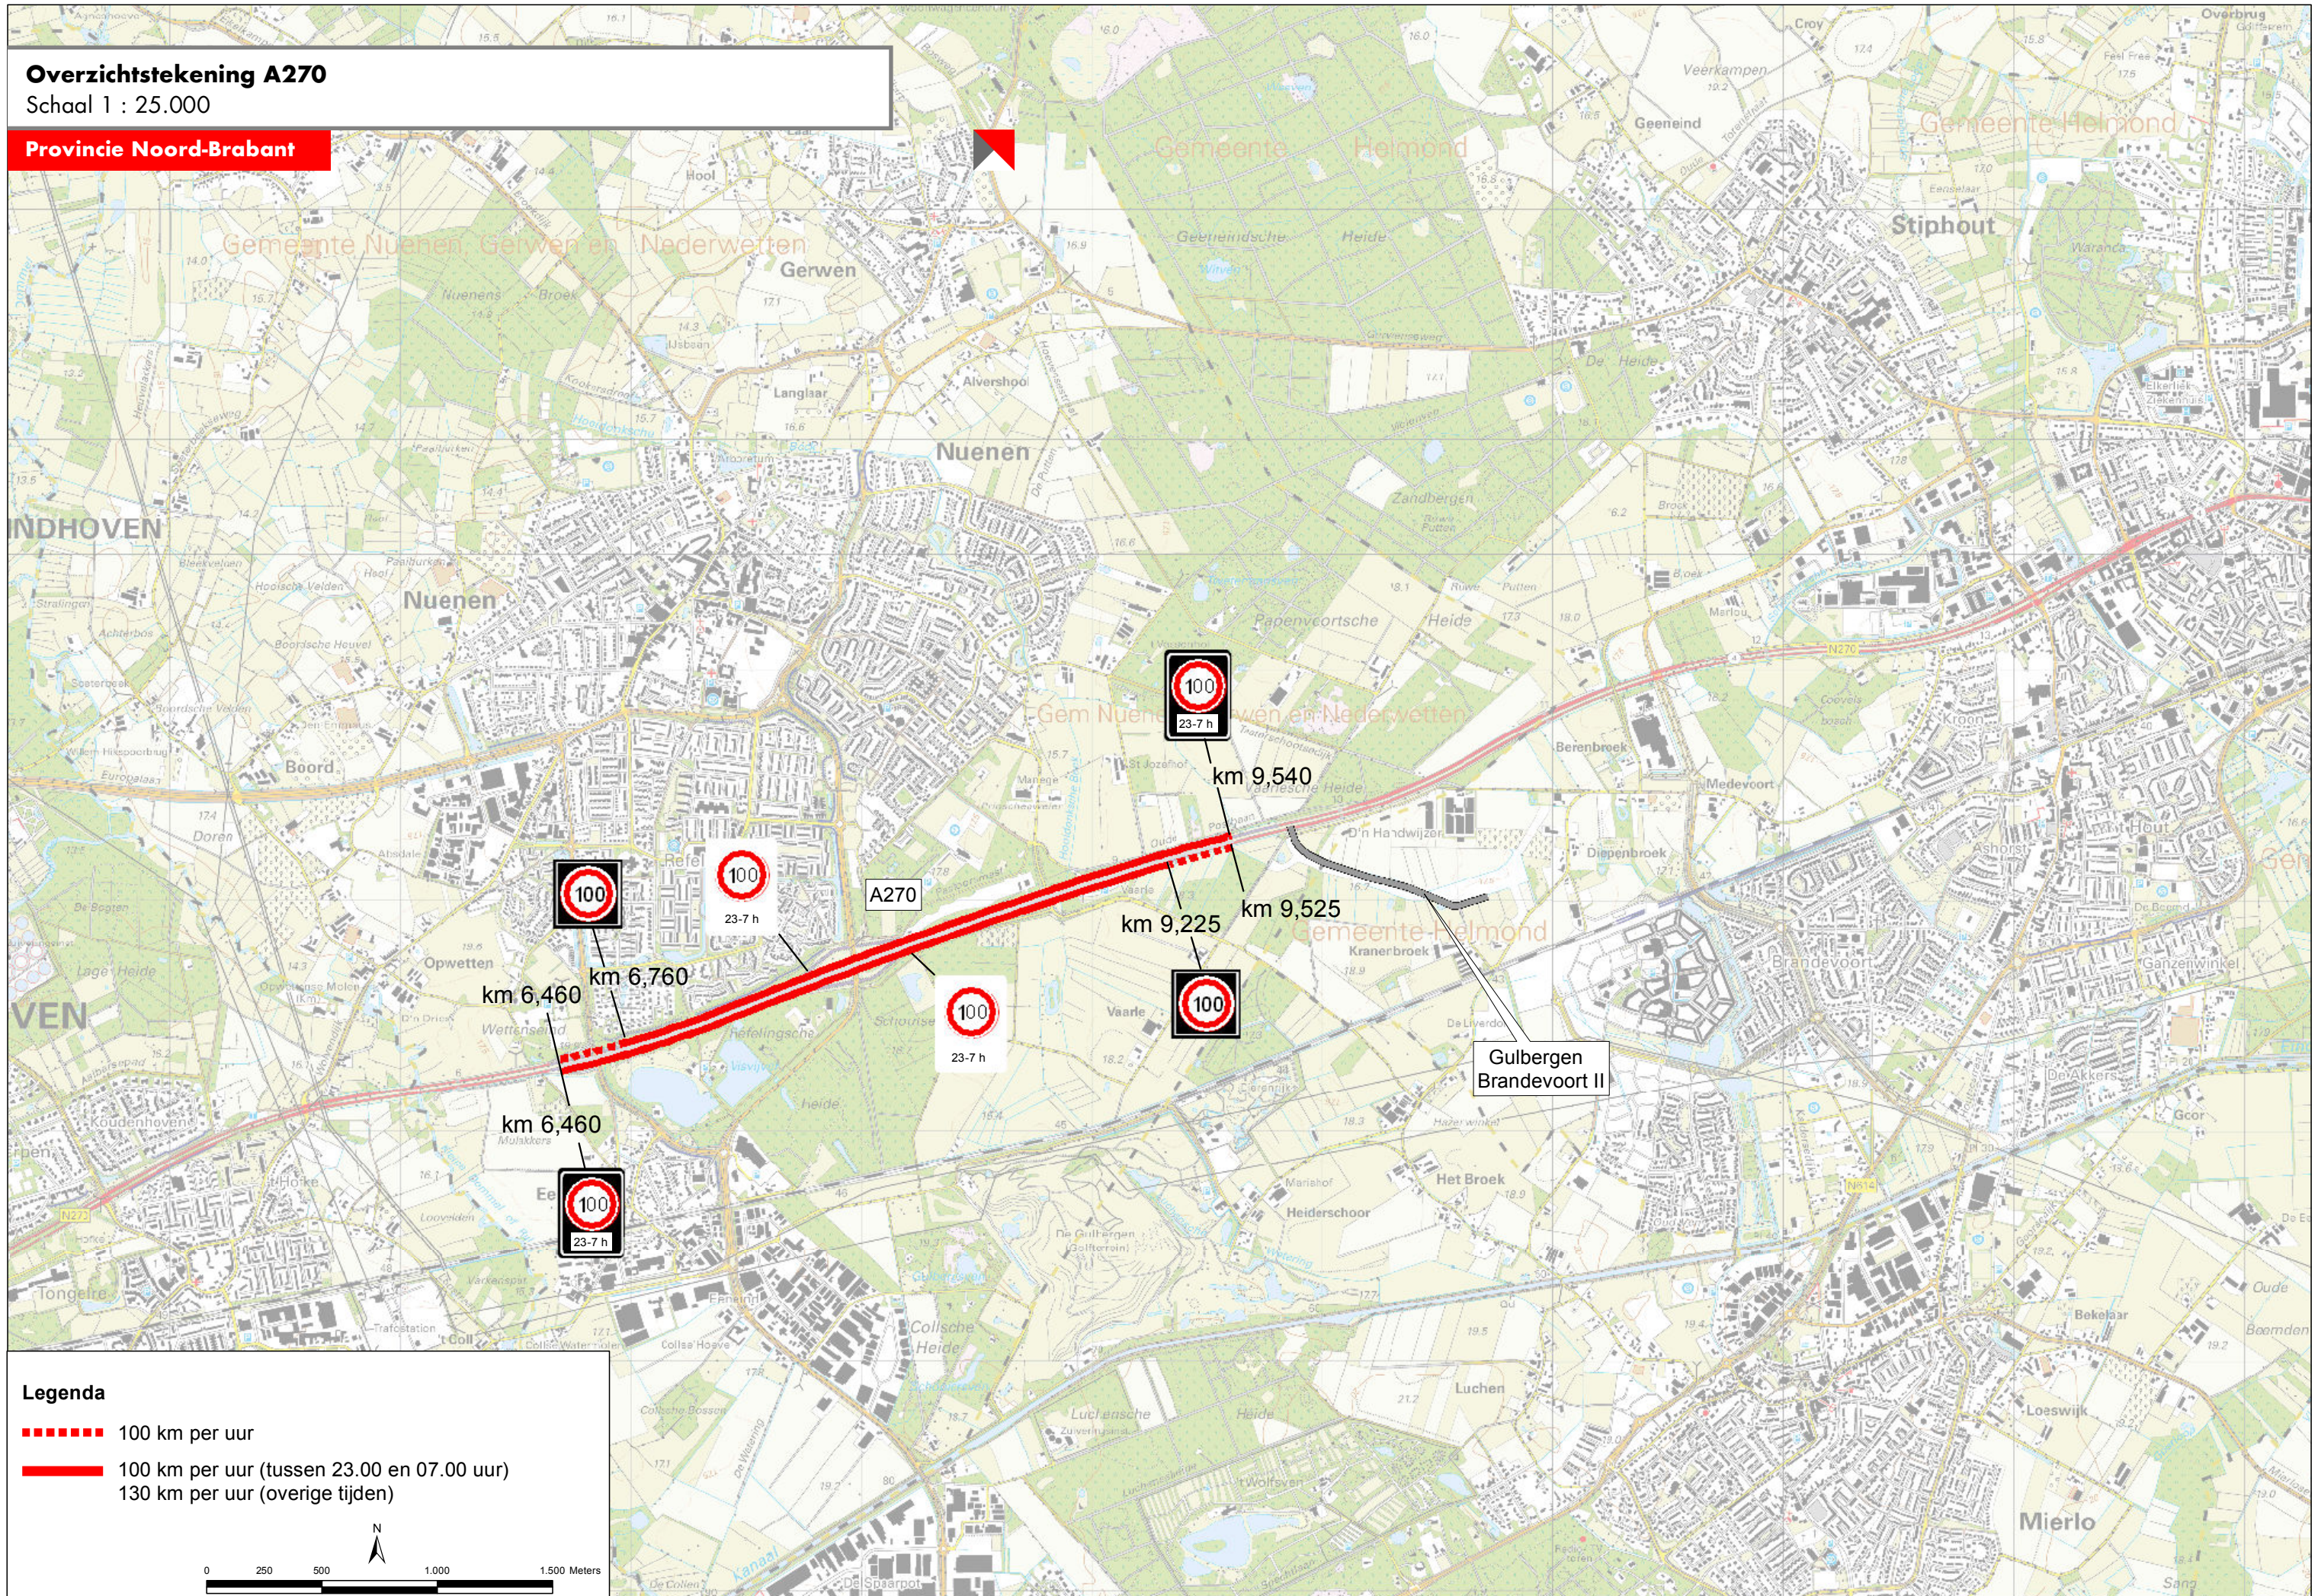

Overzichtstekening A270

Schaal 1 : 25.000

Provincie Noord-Brabant

Legenda

- 100 km per uur
- 100 km per uur (tussen 23.00 en 07.00 uur)
130 km per uur (overige tijden)