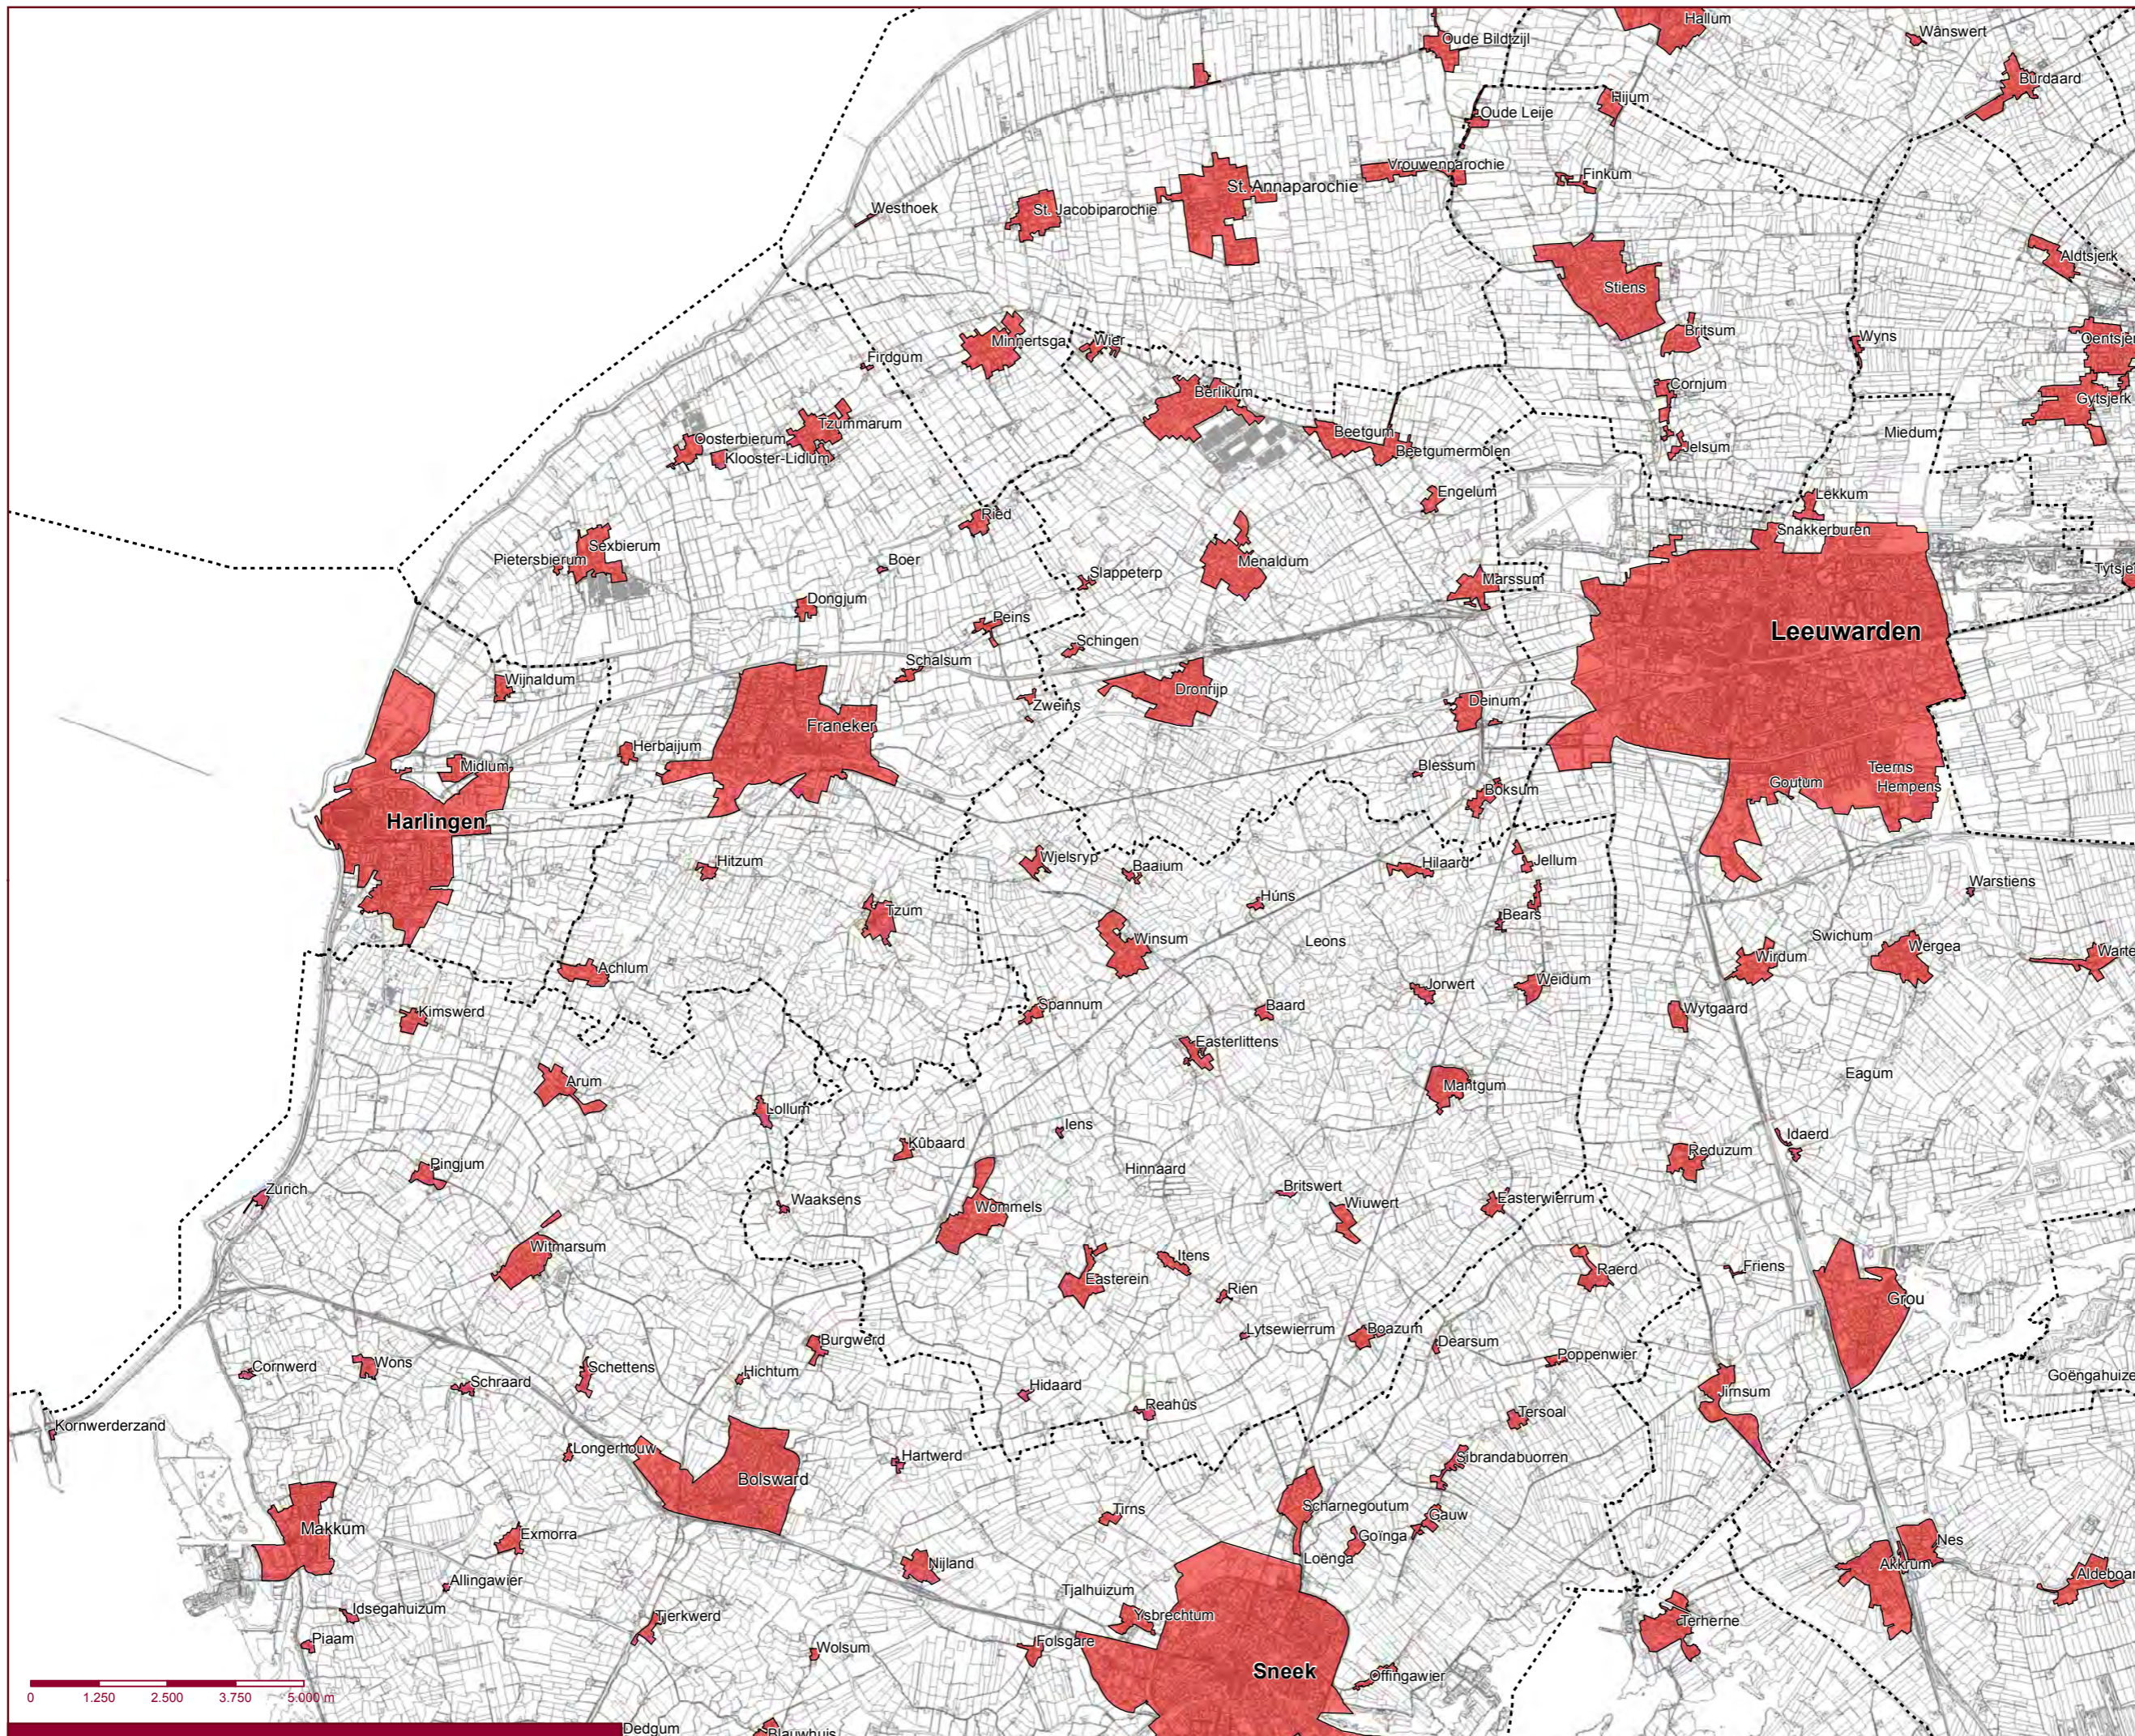

### Begrenzing bestaand stedelijk gebied

Kaart behorende bij de  
Verordening Romte Fryslân 2014

Kaart 1 - 5

 bestaand stedelijk gebied

0 1.250 2.500 3.750 5.000 m