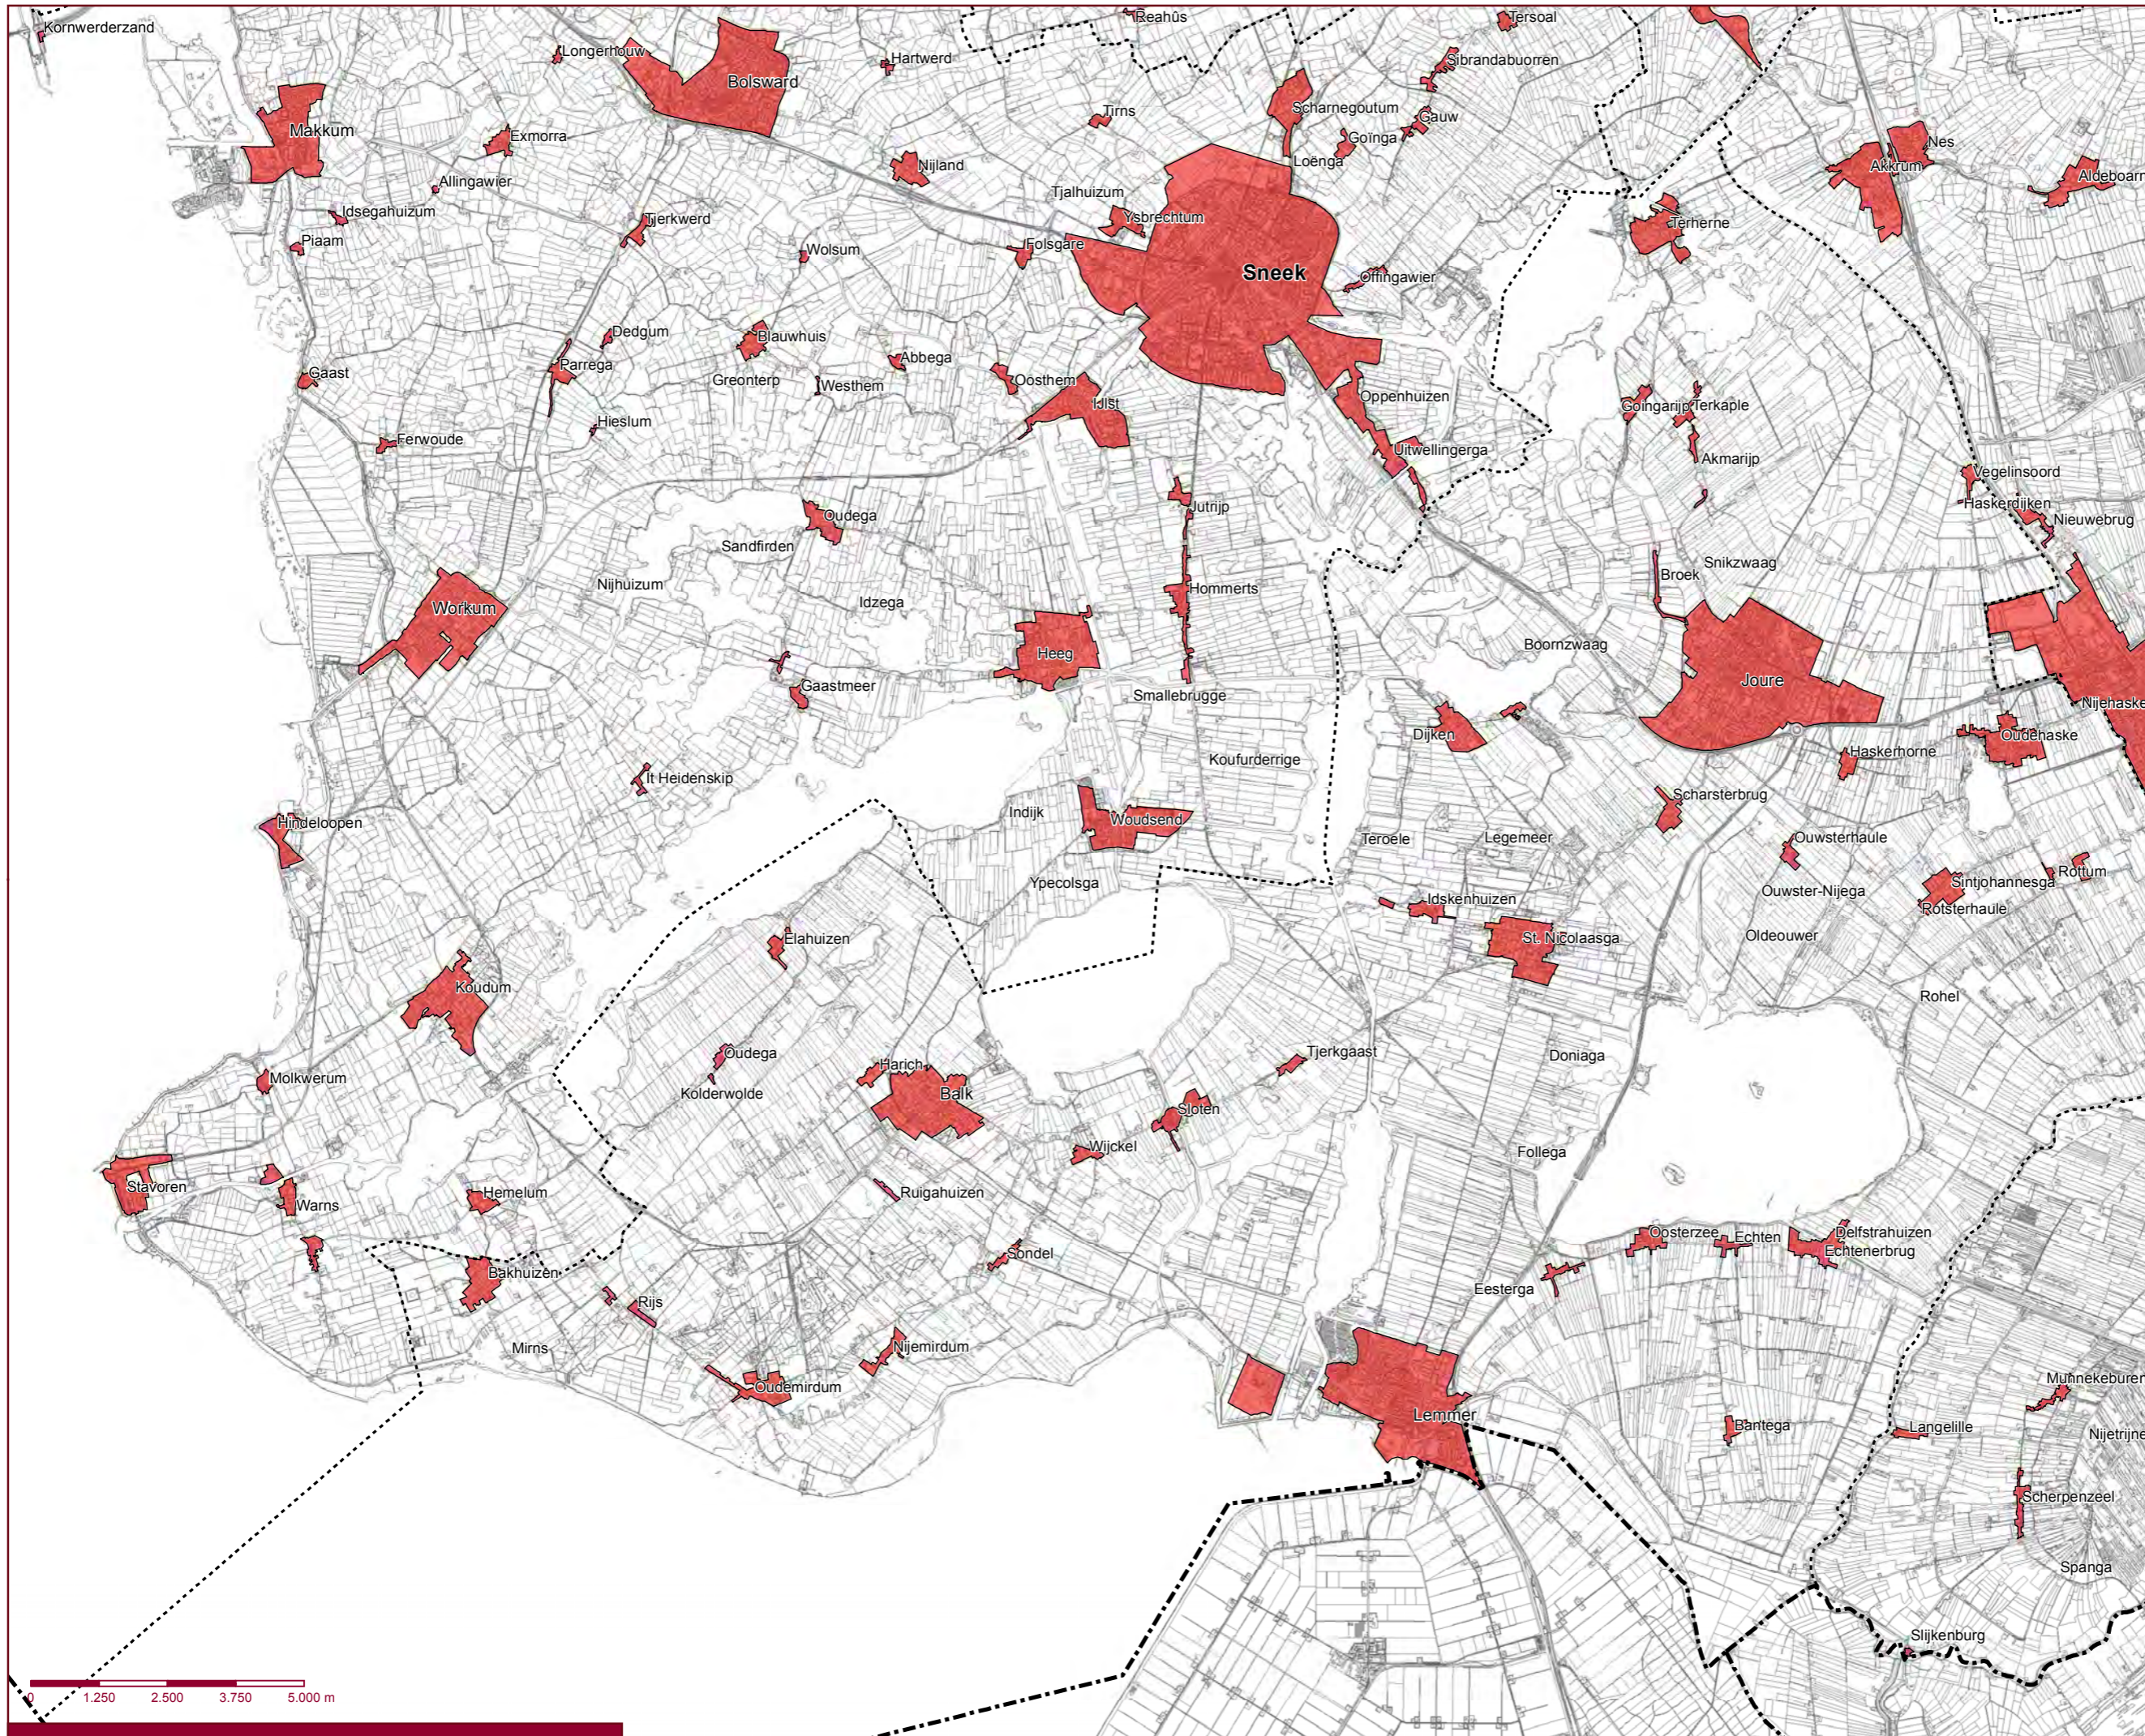

## Begrenzing bestaand stedelijk gebied

Kaart behorende bij de  
Verordening Romte Fryslân 2014

Kaart 1 - 4

 bestaand stedelijk gebied