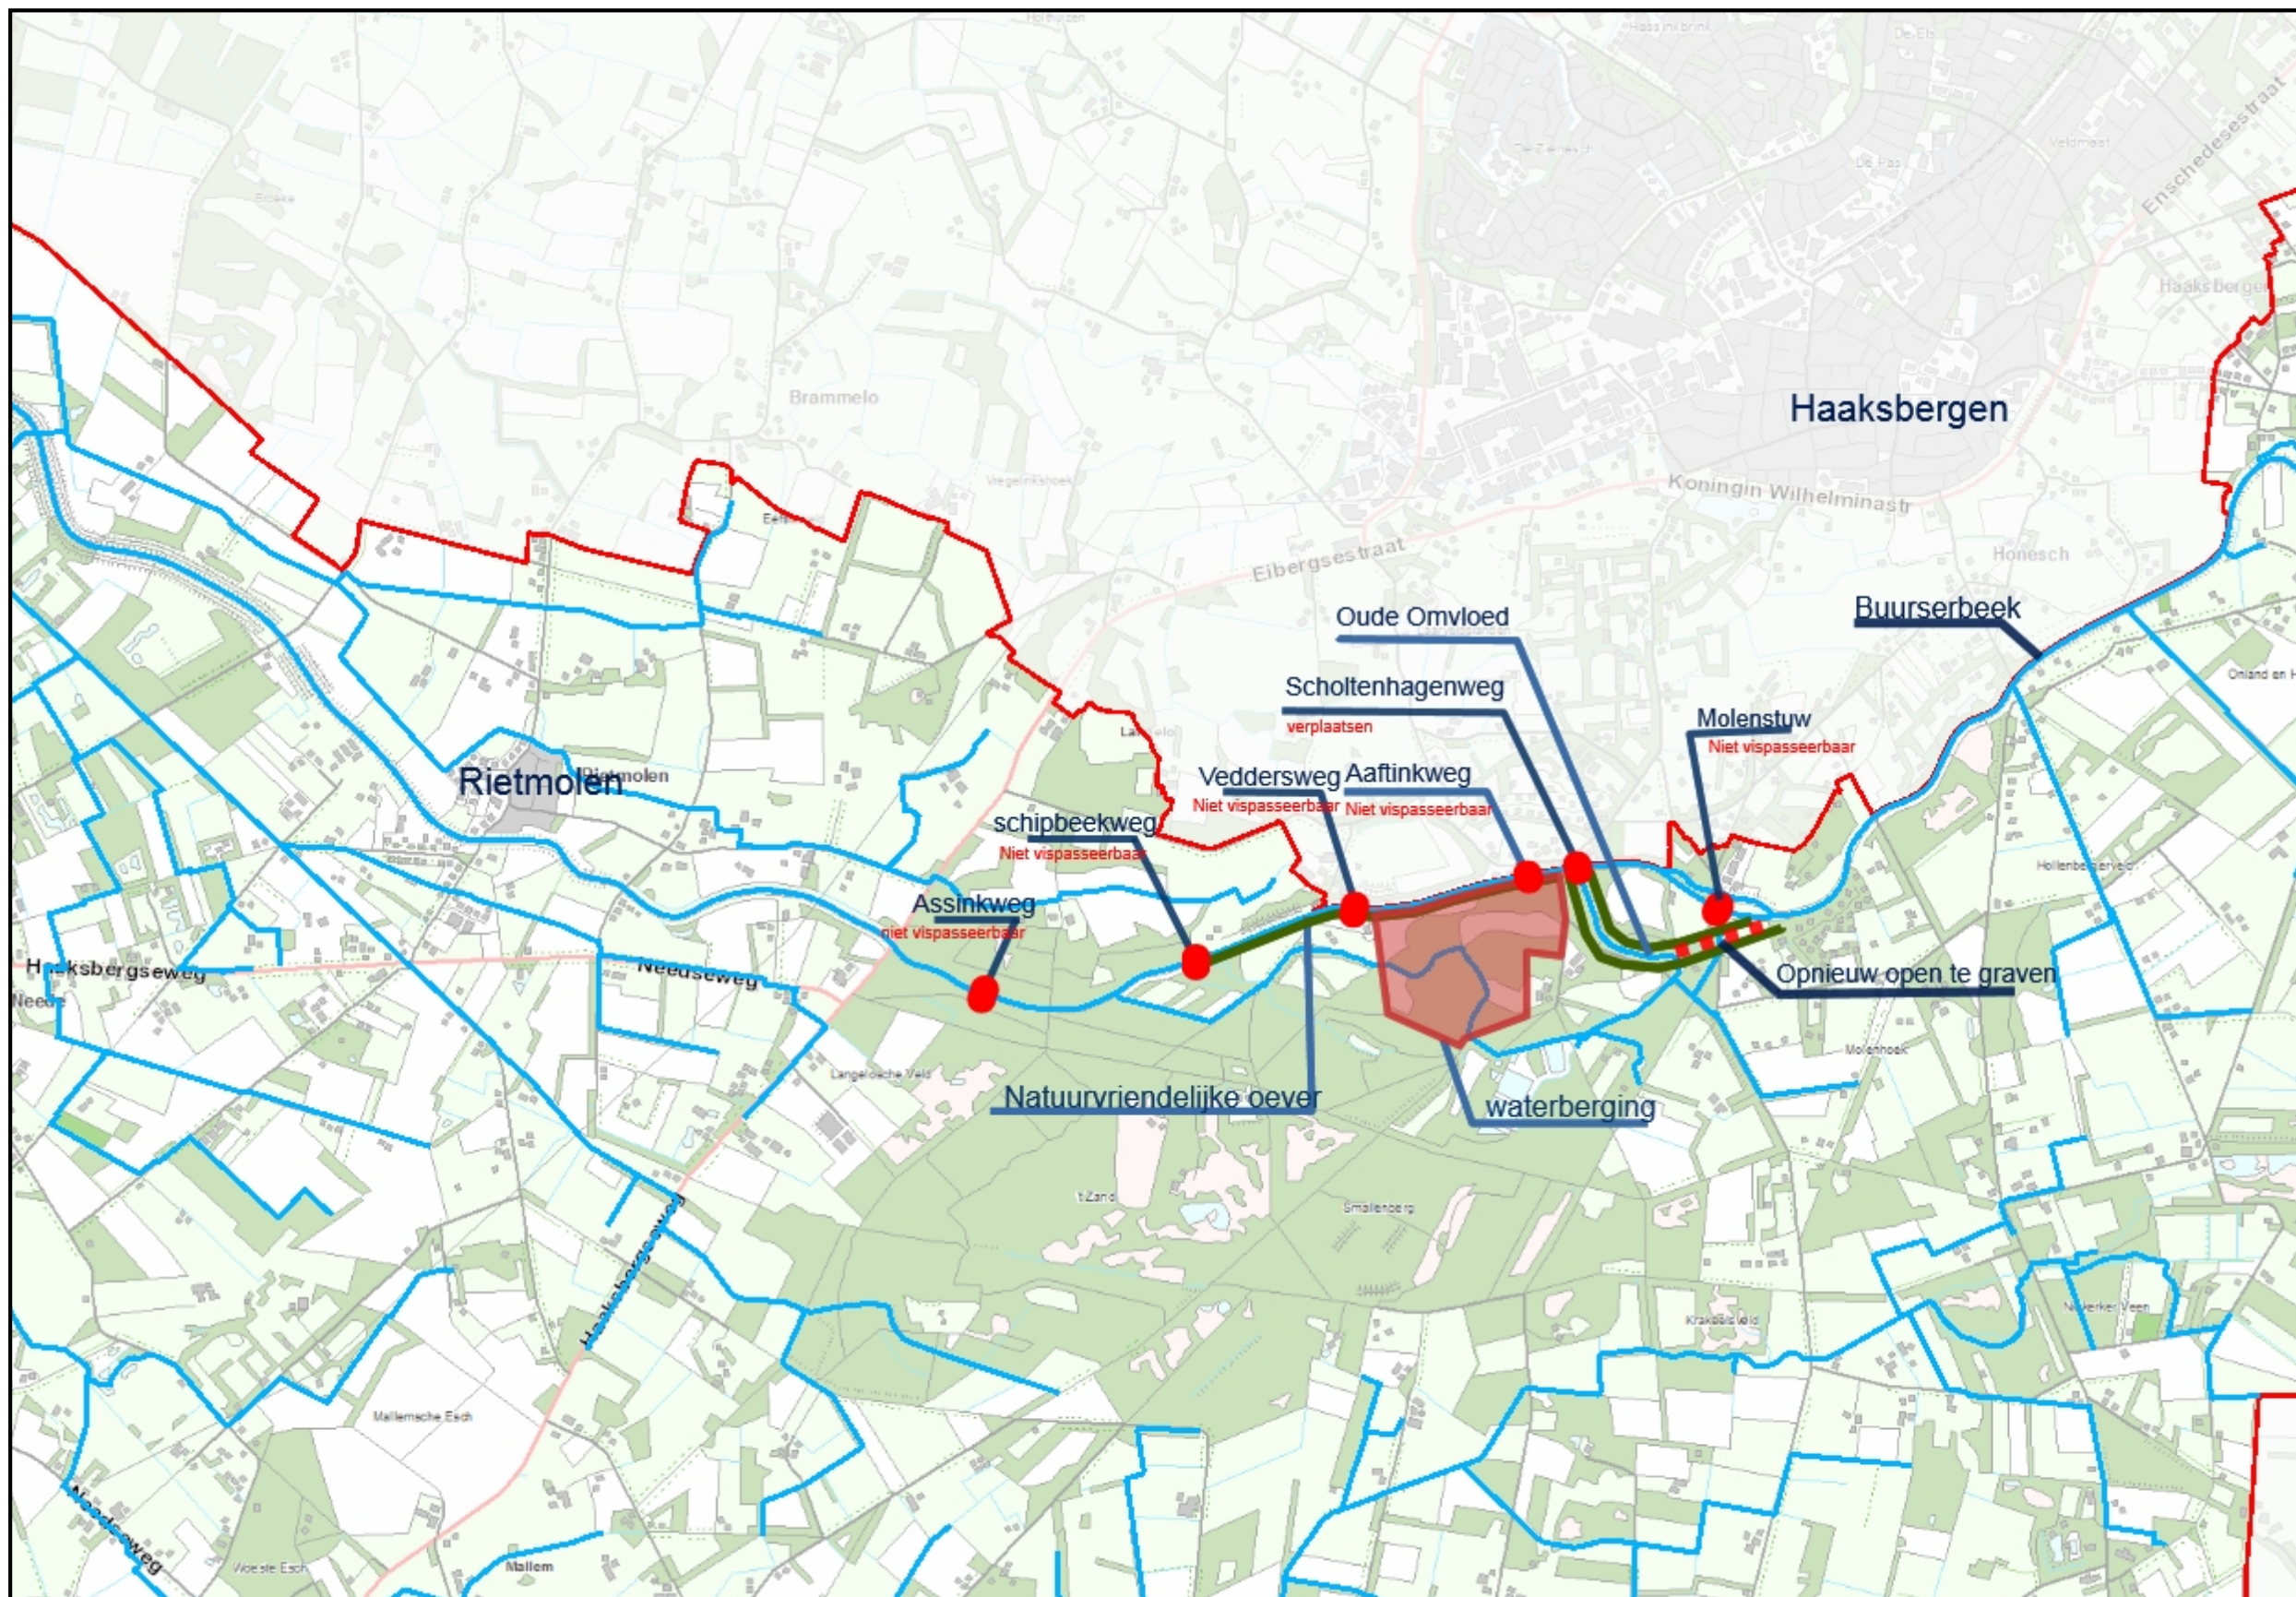

Legenda

- watergangen
- waterschapsgrens

EVZ Buurserbeek tr Lankheterbrug-Veddersbrug-Mentinksweg

projectoverzicht

Auteur:
Datum: 27-05-2014
Schaal: 1:26.763

Waterschap

Rijn en IJssel

Postbus 148 - 7000 AC Doetinchem

Telefoon: 0314 - 369 369