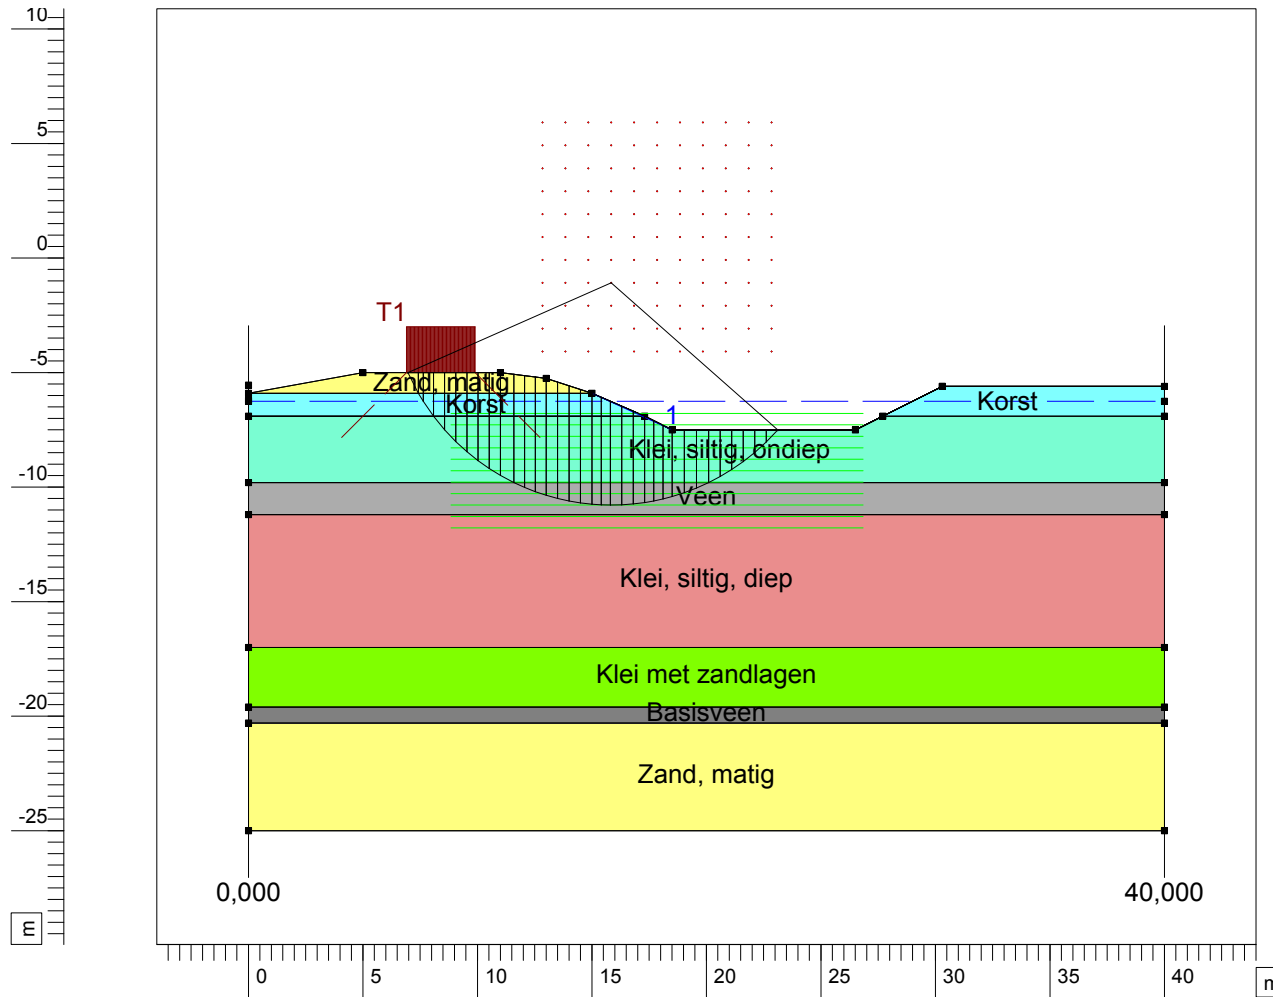

Critical Circle Bishop

Materials

- Korst
- Klei, siltig, ondiep
- Veen
- Klei, siltig, diep
- Klei met zandlagen
- Basisveen
- Zand, matig

Xm : 15,84 [m]
Ym : -1,08 [m]

Radius : 9,70 [m]
Safety : 1,03