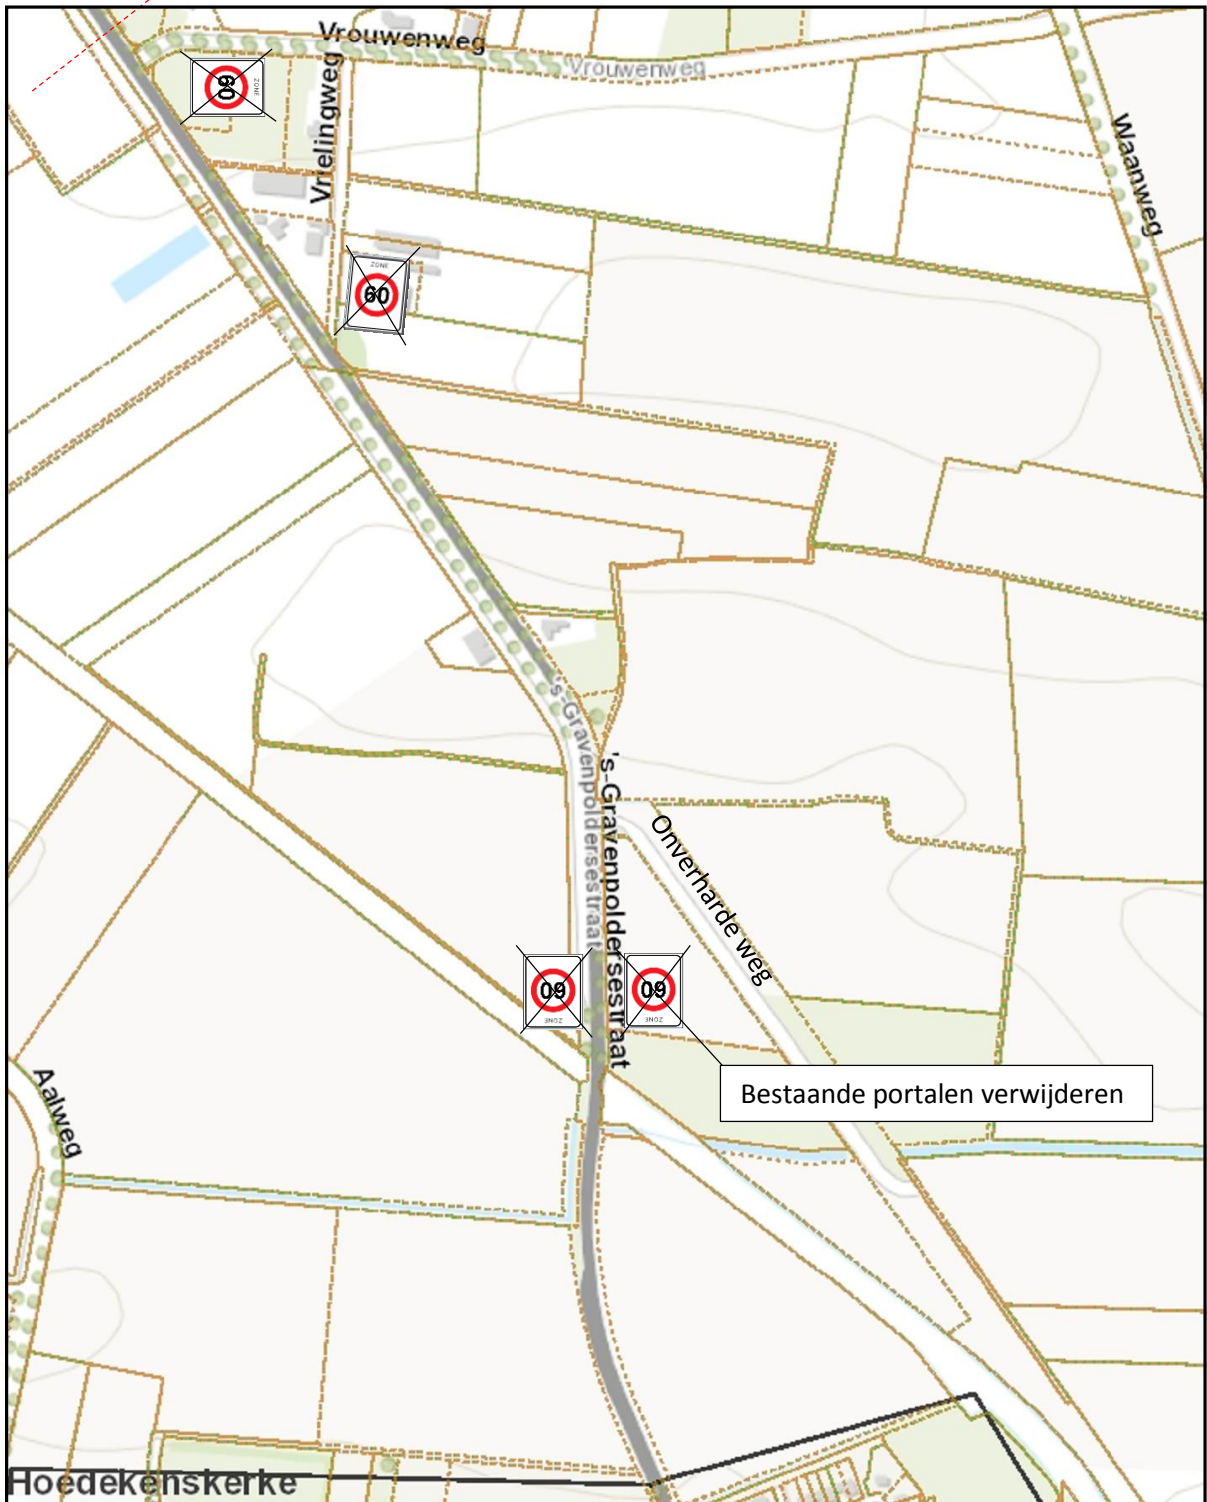

Schaal:
1:5.000

's-Gravenpoldersestraat Hoedekenskerke

Bordenplan blad 1

Auteur:
Datum: 14-02-2014

Schaal:
1:5.000

's-Gravenpoldersestraat Hoedekenskerke

Bordenplan blad 2

Auteur:
Datum: 14-02-2014