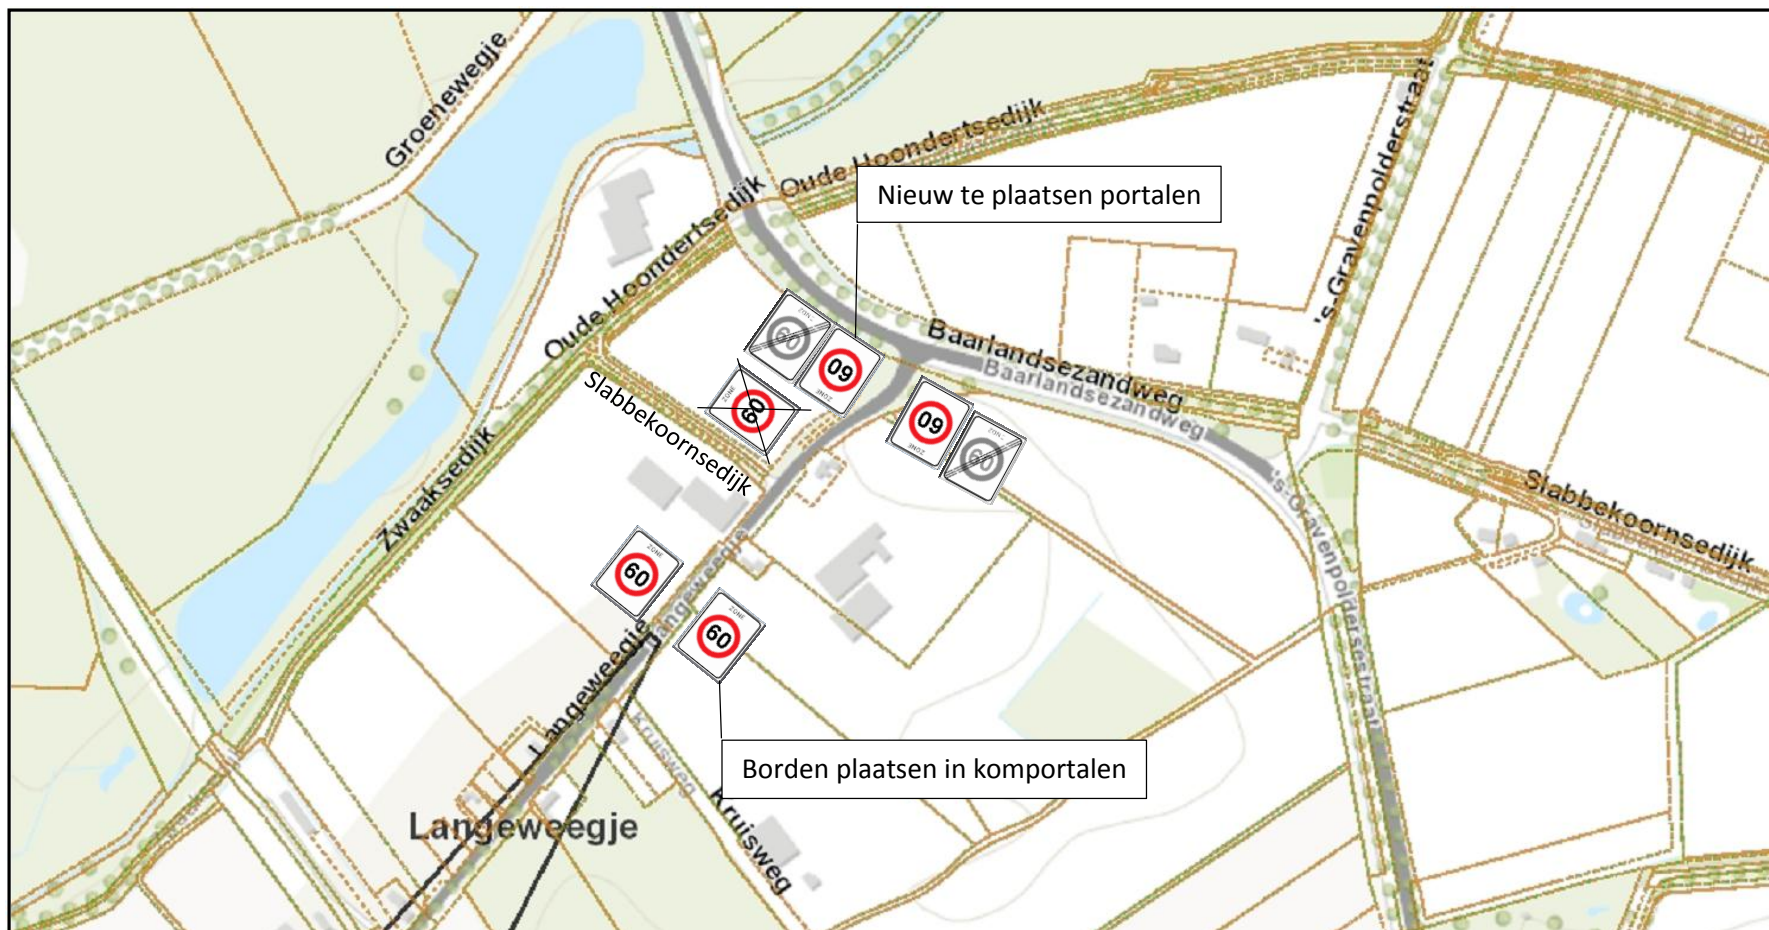

Schaal:  
1:5.000

Waterschap Scheldestromen

Kwadendamme-Langeweegje-Baarlandsezandweg

**Bordenplan Blad 1**

Auteur:  
Datum: 10-02-2014

Schaal:  
1:5.000

Kwadendamme-Langeweegje-Baarlandsezandweg

**Bordenplan Blad 2**