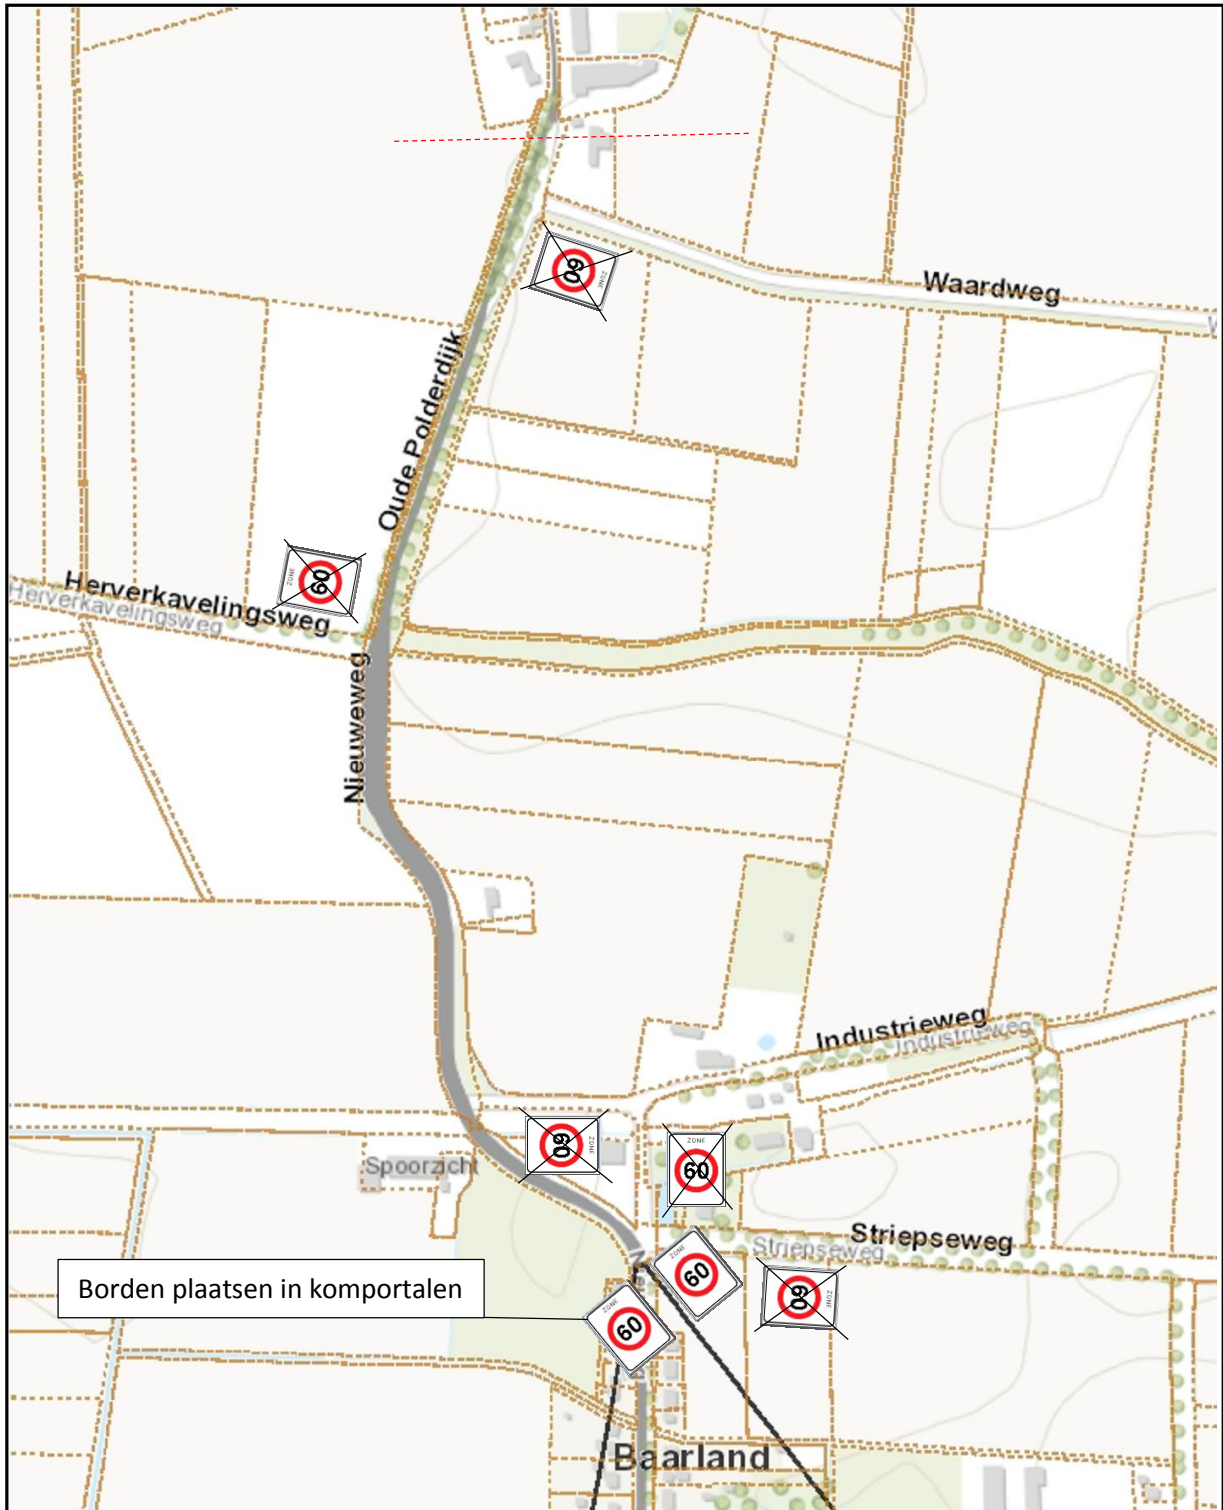

Schaal:  
1:5.000

## Kwadendamme-Baarland

Bordenplan blad 1

Auteur:  
Datum: 10-02-2014

Schaal:  
1:5.000

## Kwadendamme-Baarland

Bordenplan blad 2

Auteur:  
Datum: 10-02-2014

Waterschap Scheldestromen