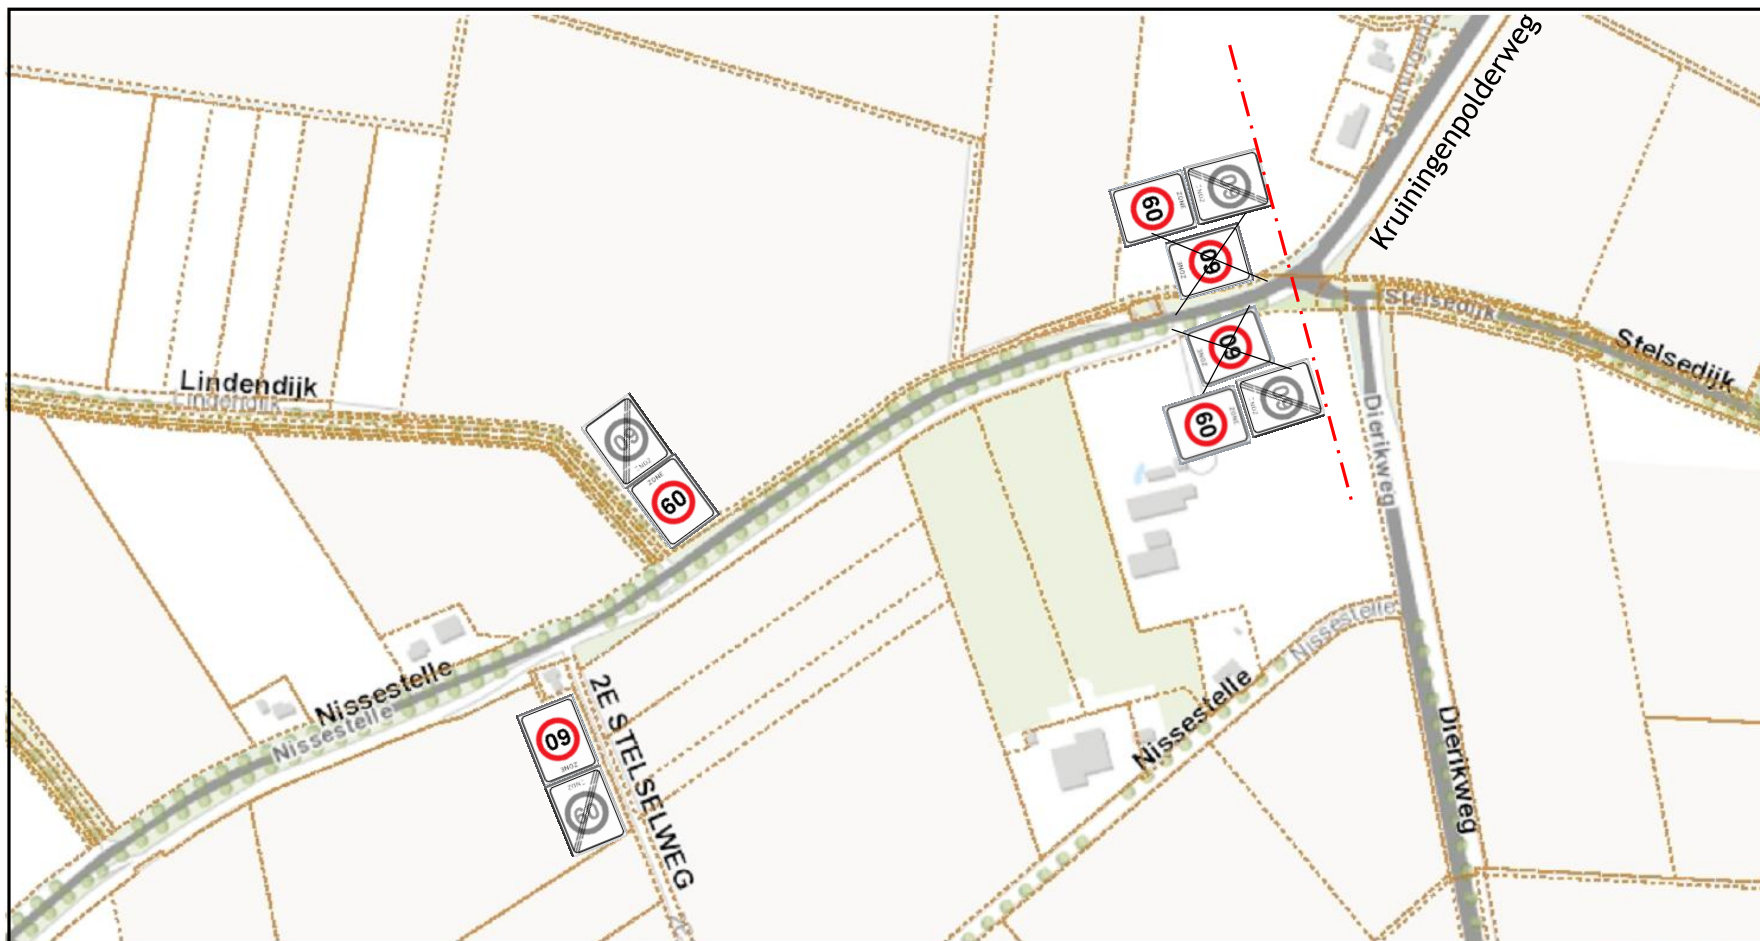

Schaal: 1:5.000

Ovezande-Kruiningenpolderweg Blad 1

Auteur:  
Datum: 19-03-2014

Schaal:  
1:5.000

Waterschap Scheldestromen

## Ovezande-Kruiningenpolderweg Blad 2

**Auteur:**  
**Datum:** 19-03-2014