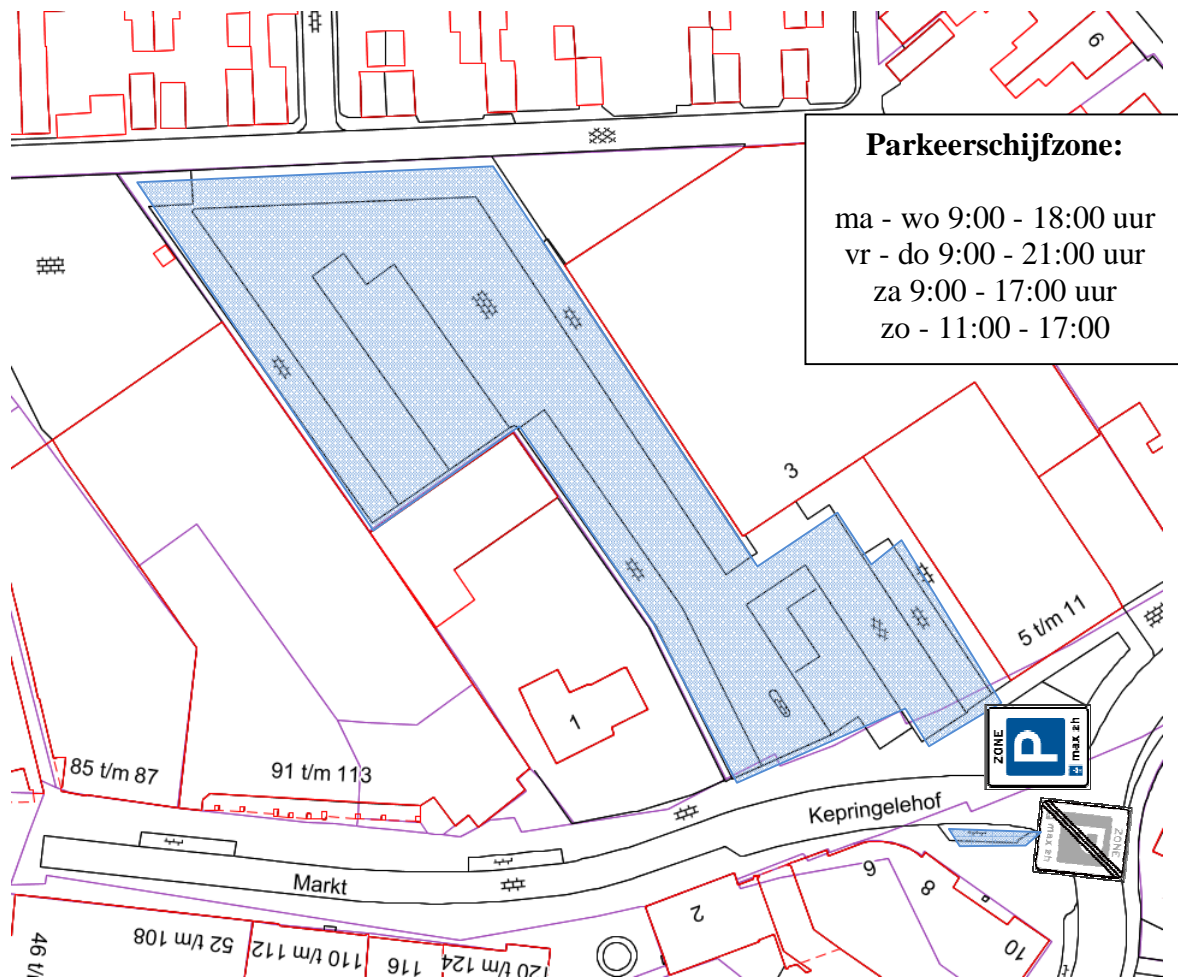

Peel en Maas, Panningen, Kepringelehof.

Verkeersbesluit uitbreiding parkeerschijfzone

Zaaknummer: 1984/2014/452672

Tekeningnummer: 1984/2014/452818

Locatie van de borden op de Kepringelehof ter hoogte van de aansluiting op de Beekstraat.