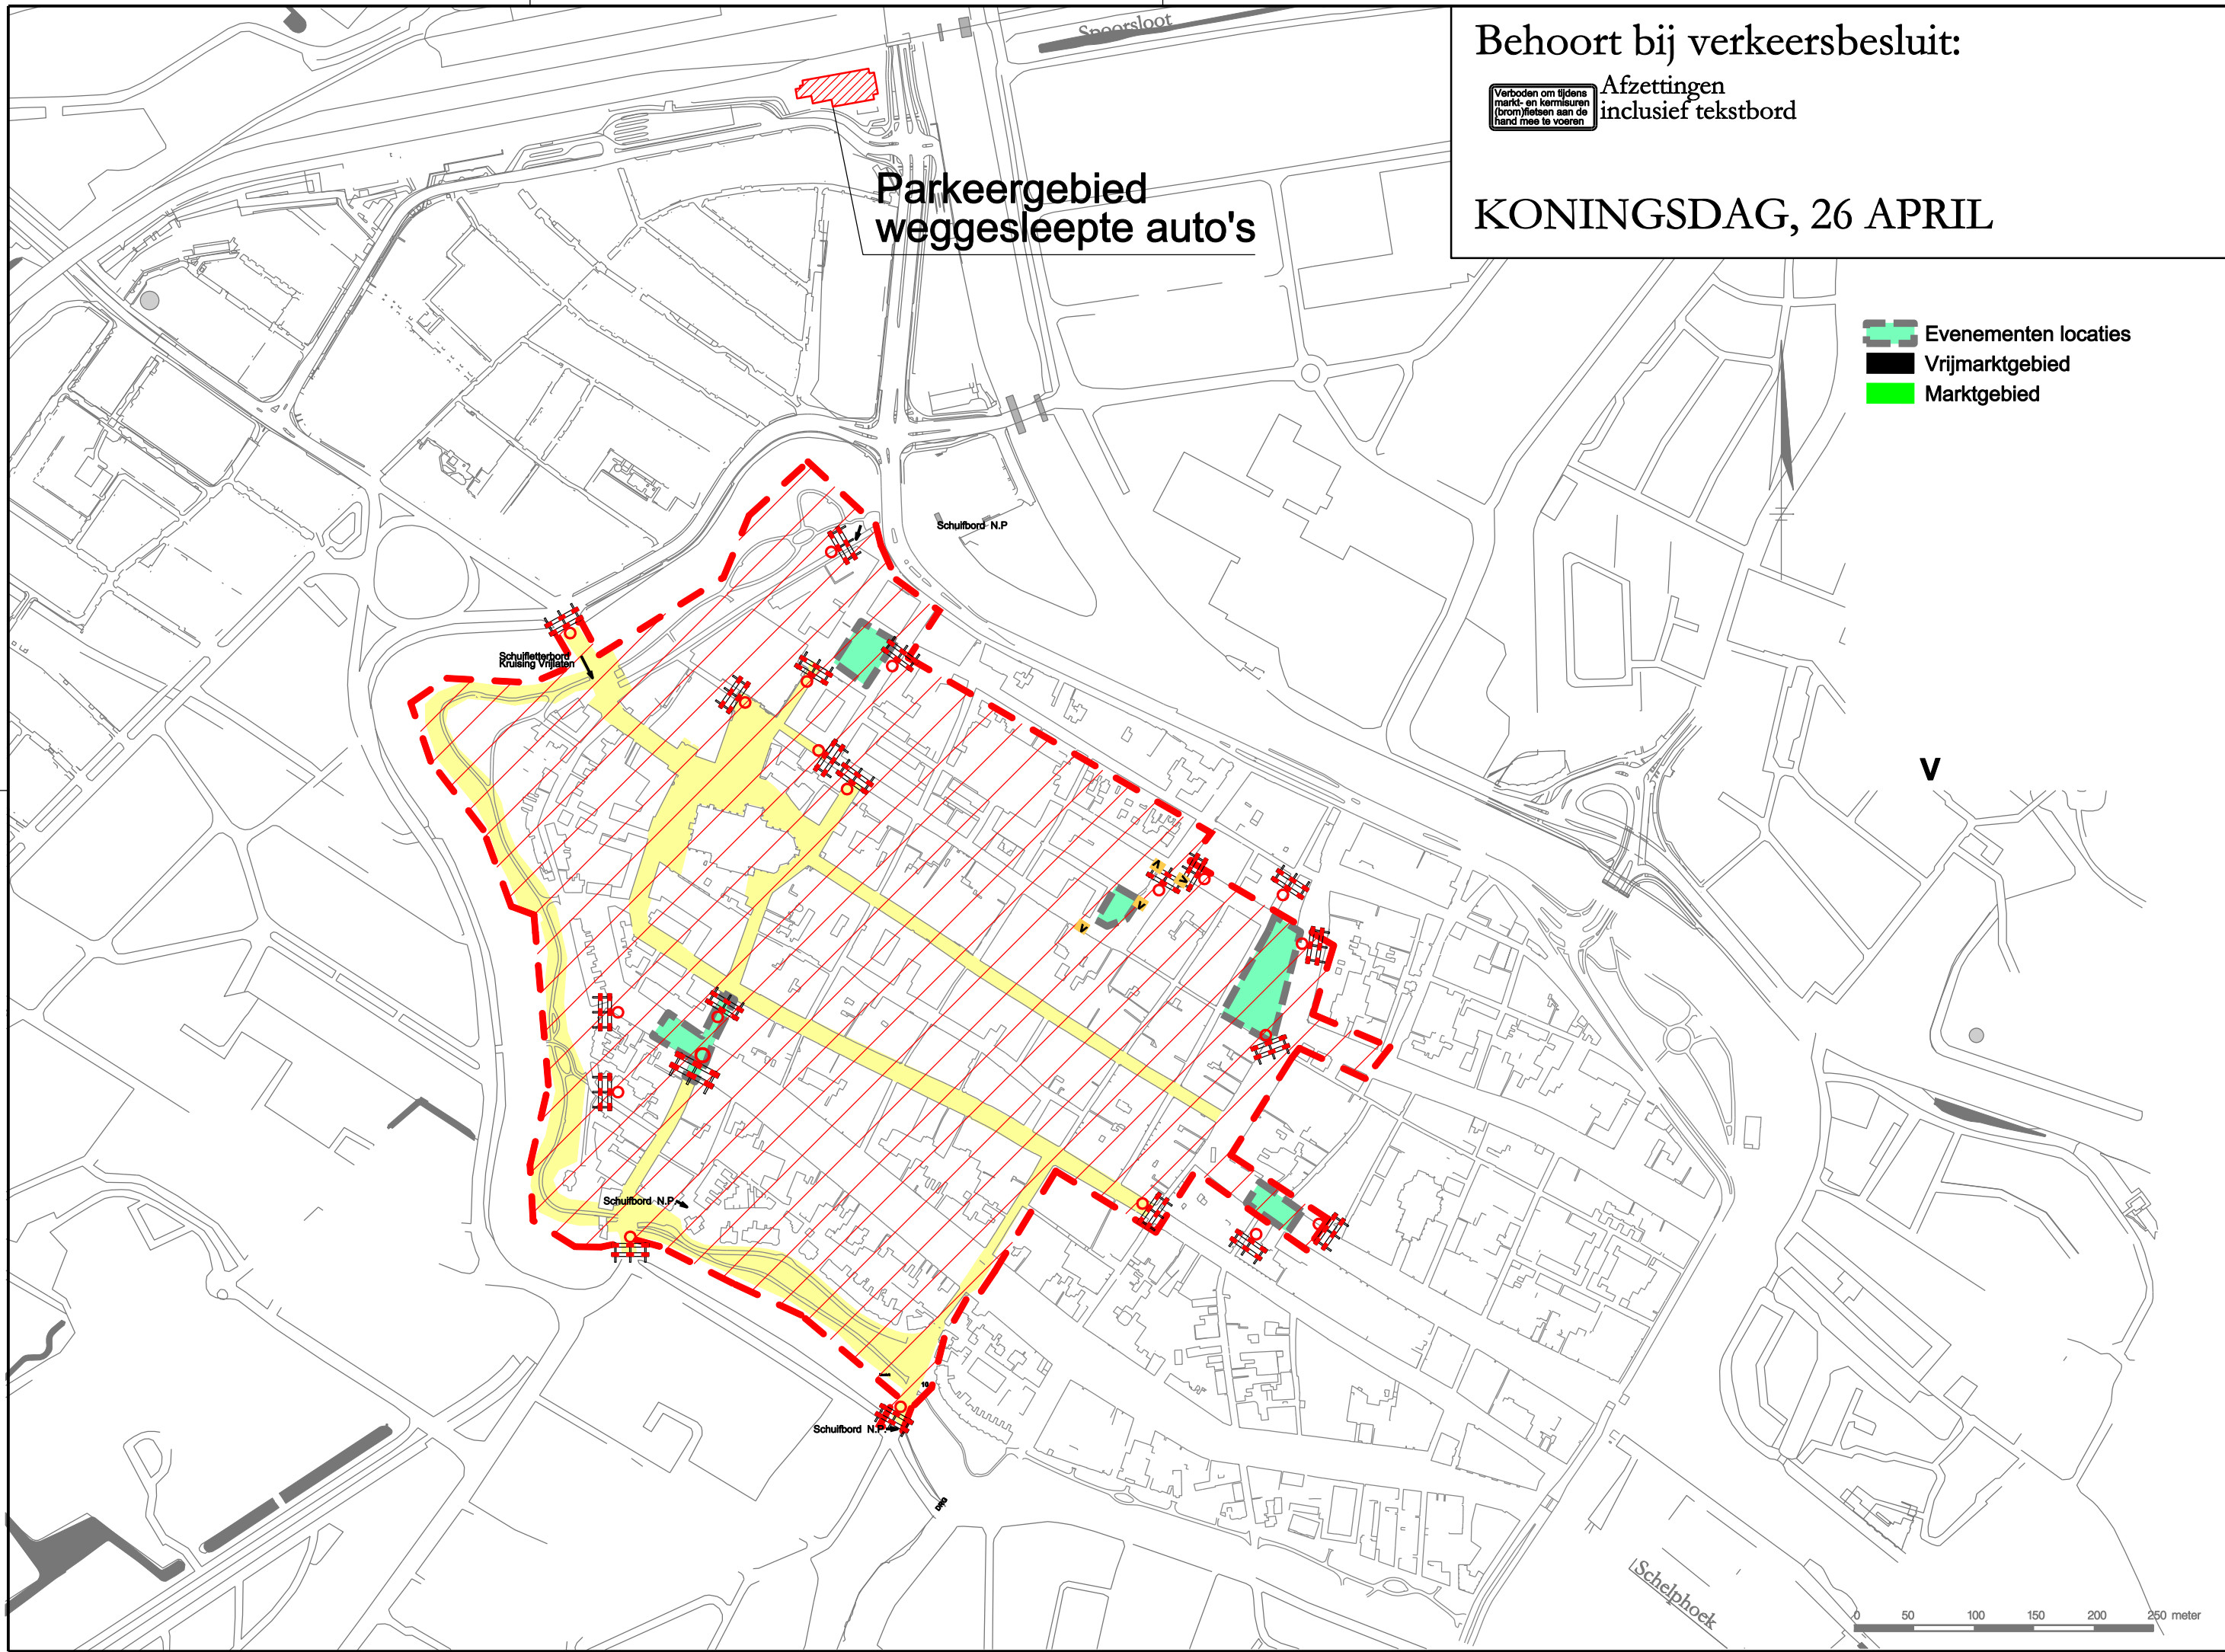

Behoort bij verkeersbesluit:

Afzettingen  
inclusief tekstbord

KONINGSDAG, 26 APRIL

Parkeergebied  
weggesleepte auto's

- Evenementen locaties
- Vrijmarktgebied
- Marktgebied

Schuilbord N.P.  
Kruising Vrijlaten

Schuilbord N.P.

Schuilbord N.P.

Schuilbord N.P.

Schelpboek

0 50 100 150 200 250 meter