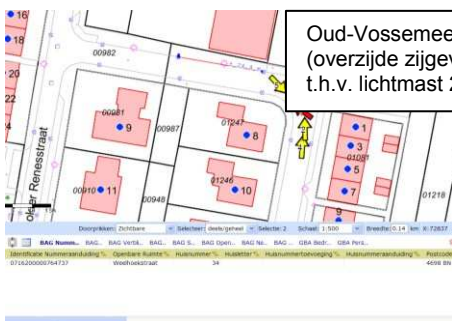

# Locaties parkeren bedrijfswagens

(hoger dan 2.40 meter of langer dan 6.00 meter)

Uitgezonderd  
ma t/m vrij  
06.00 - 18.00

Oud-Vossemeer,  
Weelhoekstraat 61 op p-  
terrein; 1 p-plaats.

Oud-Vossemeer, zijgevel  
pand Marehoekstraat 30; 1  
p-plaats.