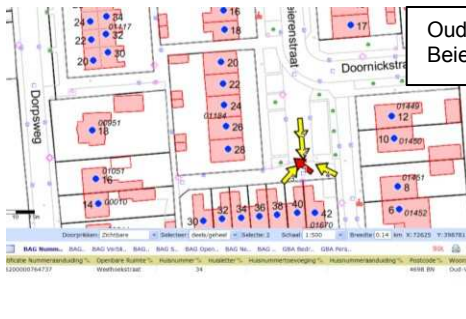

Oud-Vossemeer, Marehoekstraat
(overzijde zijgevel pandnummer 8)
t.h.v. lichtmast 202; 2 p-plaatsen