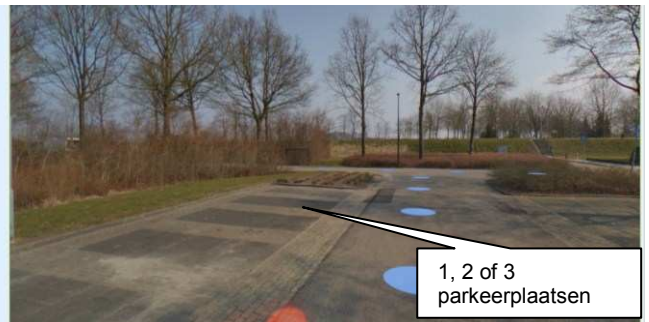

1, 2 of 3
parkeerplaatsen