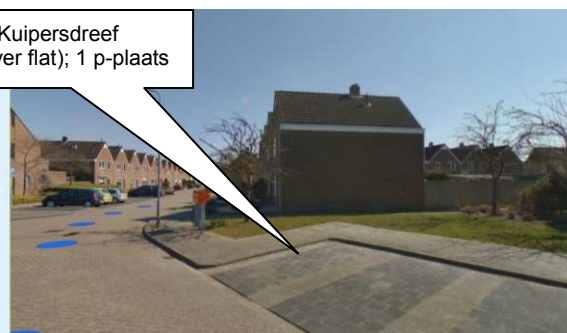

# Locaties parkeren bedrijfswagens

(hoger dan 2.40 meter of langer dan 6.00 meter)

Uitgezonderd  
ma t/m vrij  
06.00 - 18.00

Tholen, Meanderlaan  
(tegenover zijgevel Orangerie  
1); 1 p-plaats

Tholen, Rosarium, naast  
pand Meanderlaan 157 (1  
p-plaats).

Tholen, Meanderlaan  
naast voetpad tegenover  
flat; 1 p-plaats.

Tholen, Kuipersdreef  
(tegenover flat); 1 p-plaats