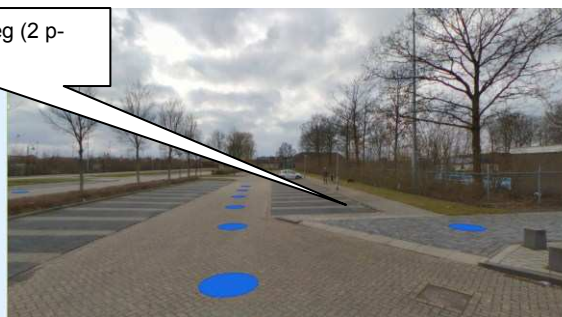

# Locaties parkeren bedrijfswagens

(hoger dan 2.40 meter of langer dan 6.00 meter)

Uitgezonderd  
ma t/m vrij  
06.00 - 18.00

Tholen, Burgemeester Wagthoplein;  
zijgevel Bgm van Berchemstraat 10  
(1 pl-plaats naast GPP).

Tholen, Zoekweg (2 p-  
plaatsen).

Tholen, Hof van Tholen  
(noordzijde) naast e-laadpunten  
(2 p-plaatsen).

Tholen, Ampèrestraat  
tegenover pandnummer 1 (2  
p-plaatsen).