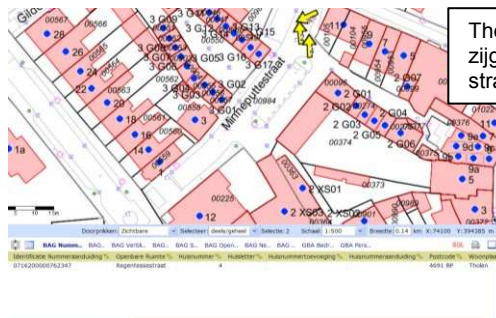

Tholen, Vliethof (2 p-
plaatsen)

Locaties parkeren bedrijfswagens

(hoger dan 2.40 meter of langer dan 6.00 meter)

Uitgezonderd
ma t/m vrij
06.00 - 18.00

Tholen, Minneputtestraat;
zijgevel pand Verbrande-
straat 19; 1 p-plaats