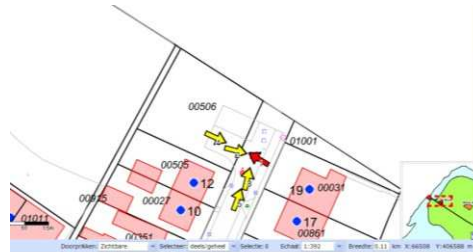

Locaties parkeren bedrijfswagens

(hoger dan 2.40 meter of langer dan 6.00 meter)

Uitgezonderd
ma t/m vrij
06.00 - 18.00

De Sluis, Beatrixstraat