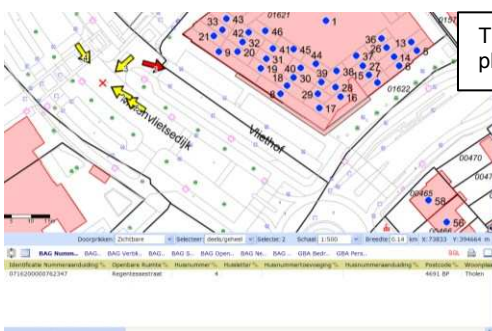

# Locaties parkeren bedrijfswagens

(hoger dan 2.40 meter of langer dan 6.00 meter)

Uitgezonderd  
ma t/m vrij  
06.00 - 18.00

Tholen, Minneputtestraat;  
zijgevel pand Verbrande-  
straat 19; 1 p-plaats

Tholen, Vliethof (2 p-  
plaatsen)