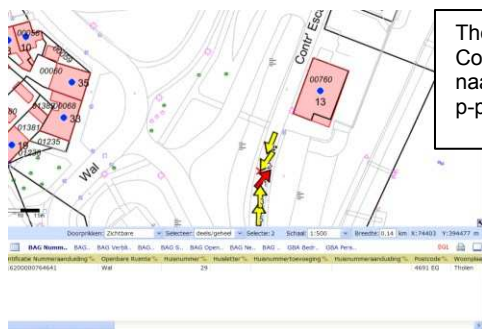

# Locaties parkeren bedrijfswagens

(hoger dan 2.40 meter of langer dan 6.00 meter)

Uitgezonderd  
ma t/m vrij  
06.00 - 18.00

Tholen,  
Contr'Escarpe,  
2 p-plaatsen

Tholen,  
Contr'Escarpe  
naast loods; 1  
p-plaats