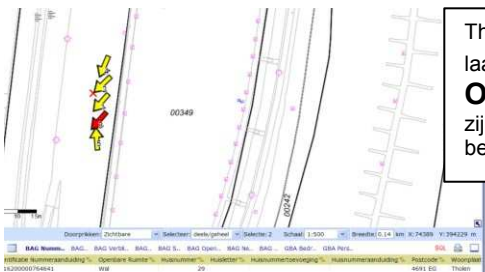

Tholen, Contr'Escape (1
laatste p-plaats). **LET
OP:** bij evenementen
zijn p-plaatsen niet
beschikbaar/bereikbaar.