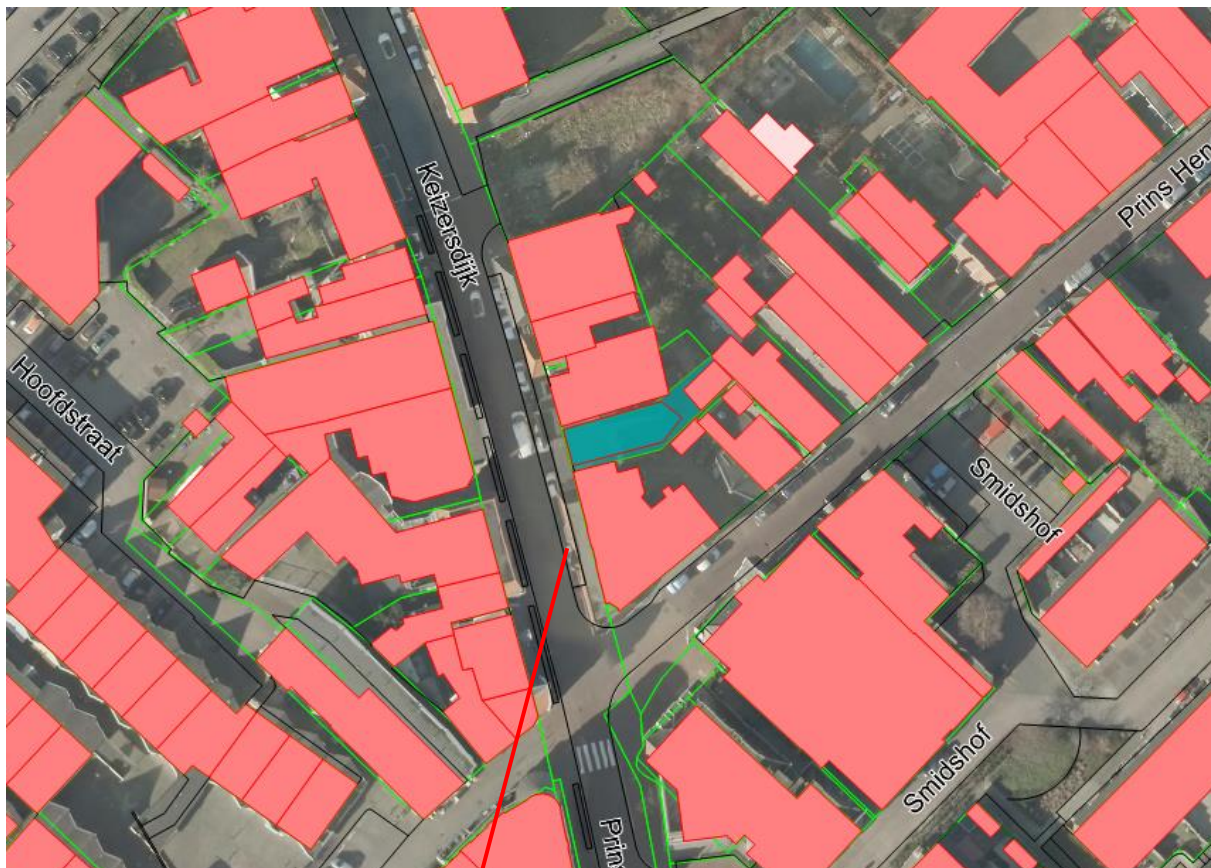

DVB14-01 SITUATIETEKENING

Algemene GPP Keizersdijk (4941 GE) te Raamsdonksveer

Locatie GPP