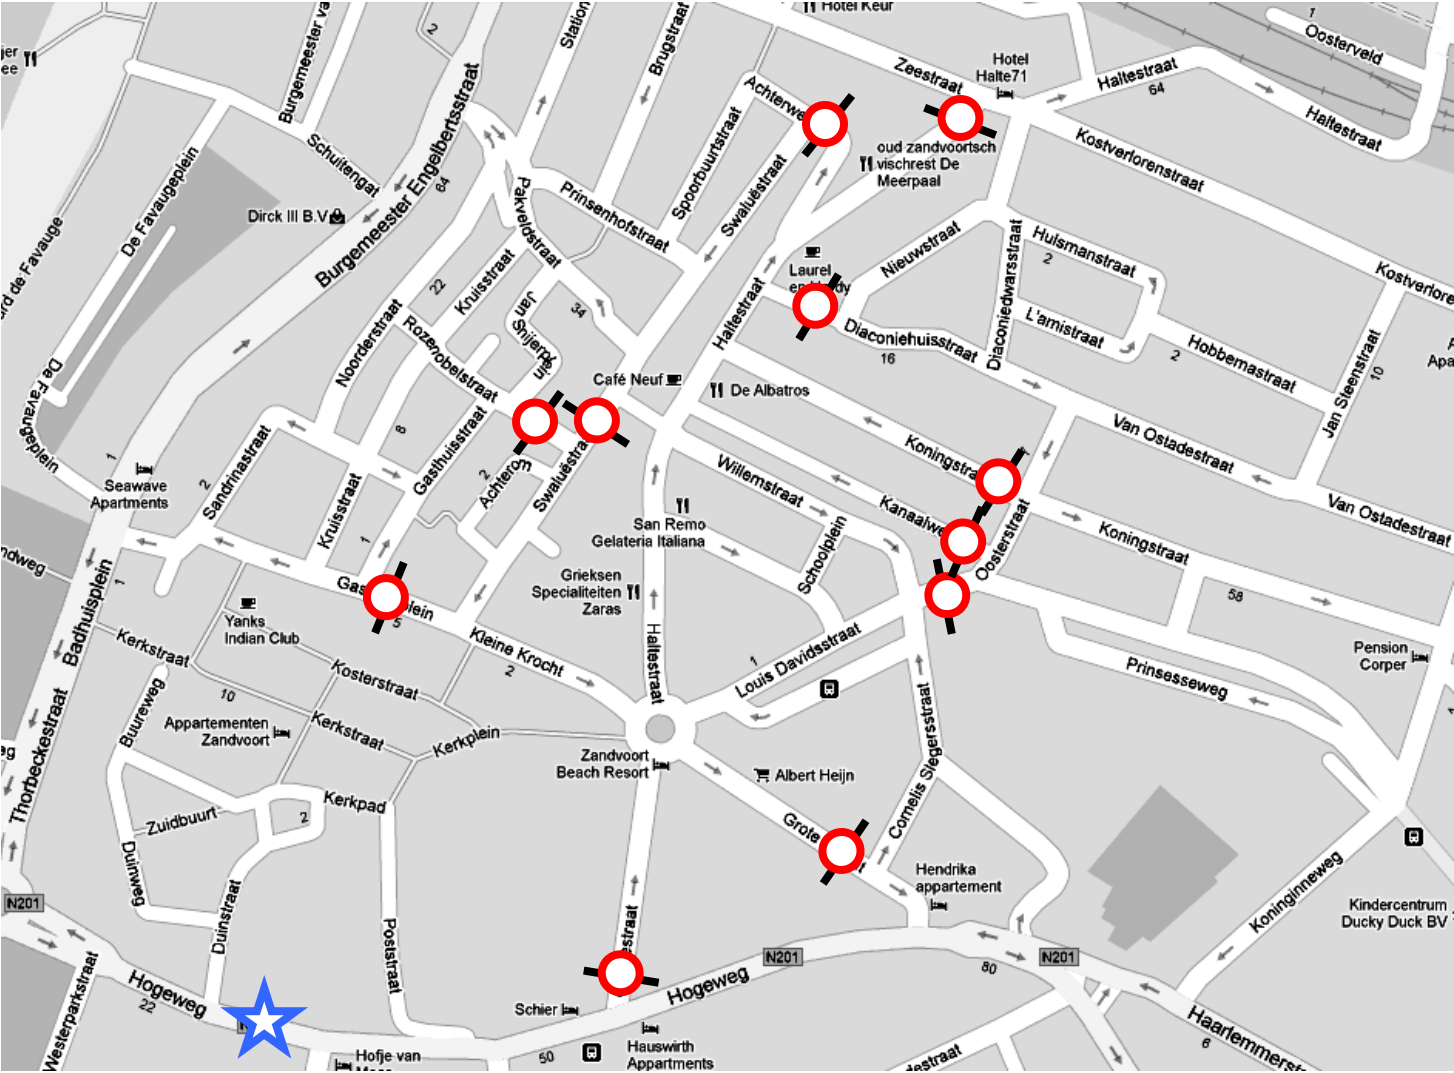

# Kaartbijlage afzettingen Jaarmarkten

 Dranghek met C1

 Tijdelijke bushalte Hogeweg