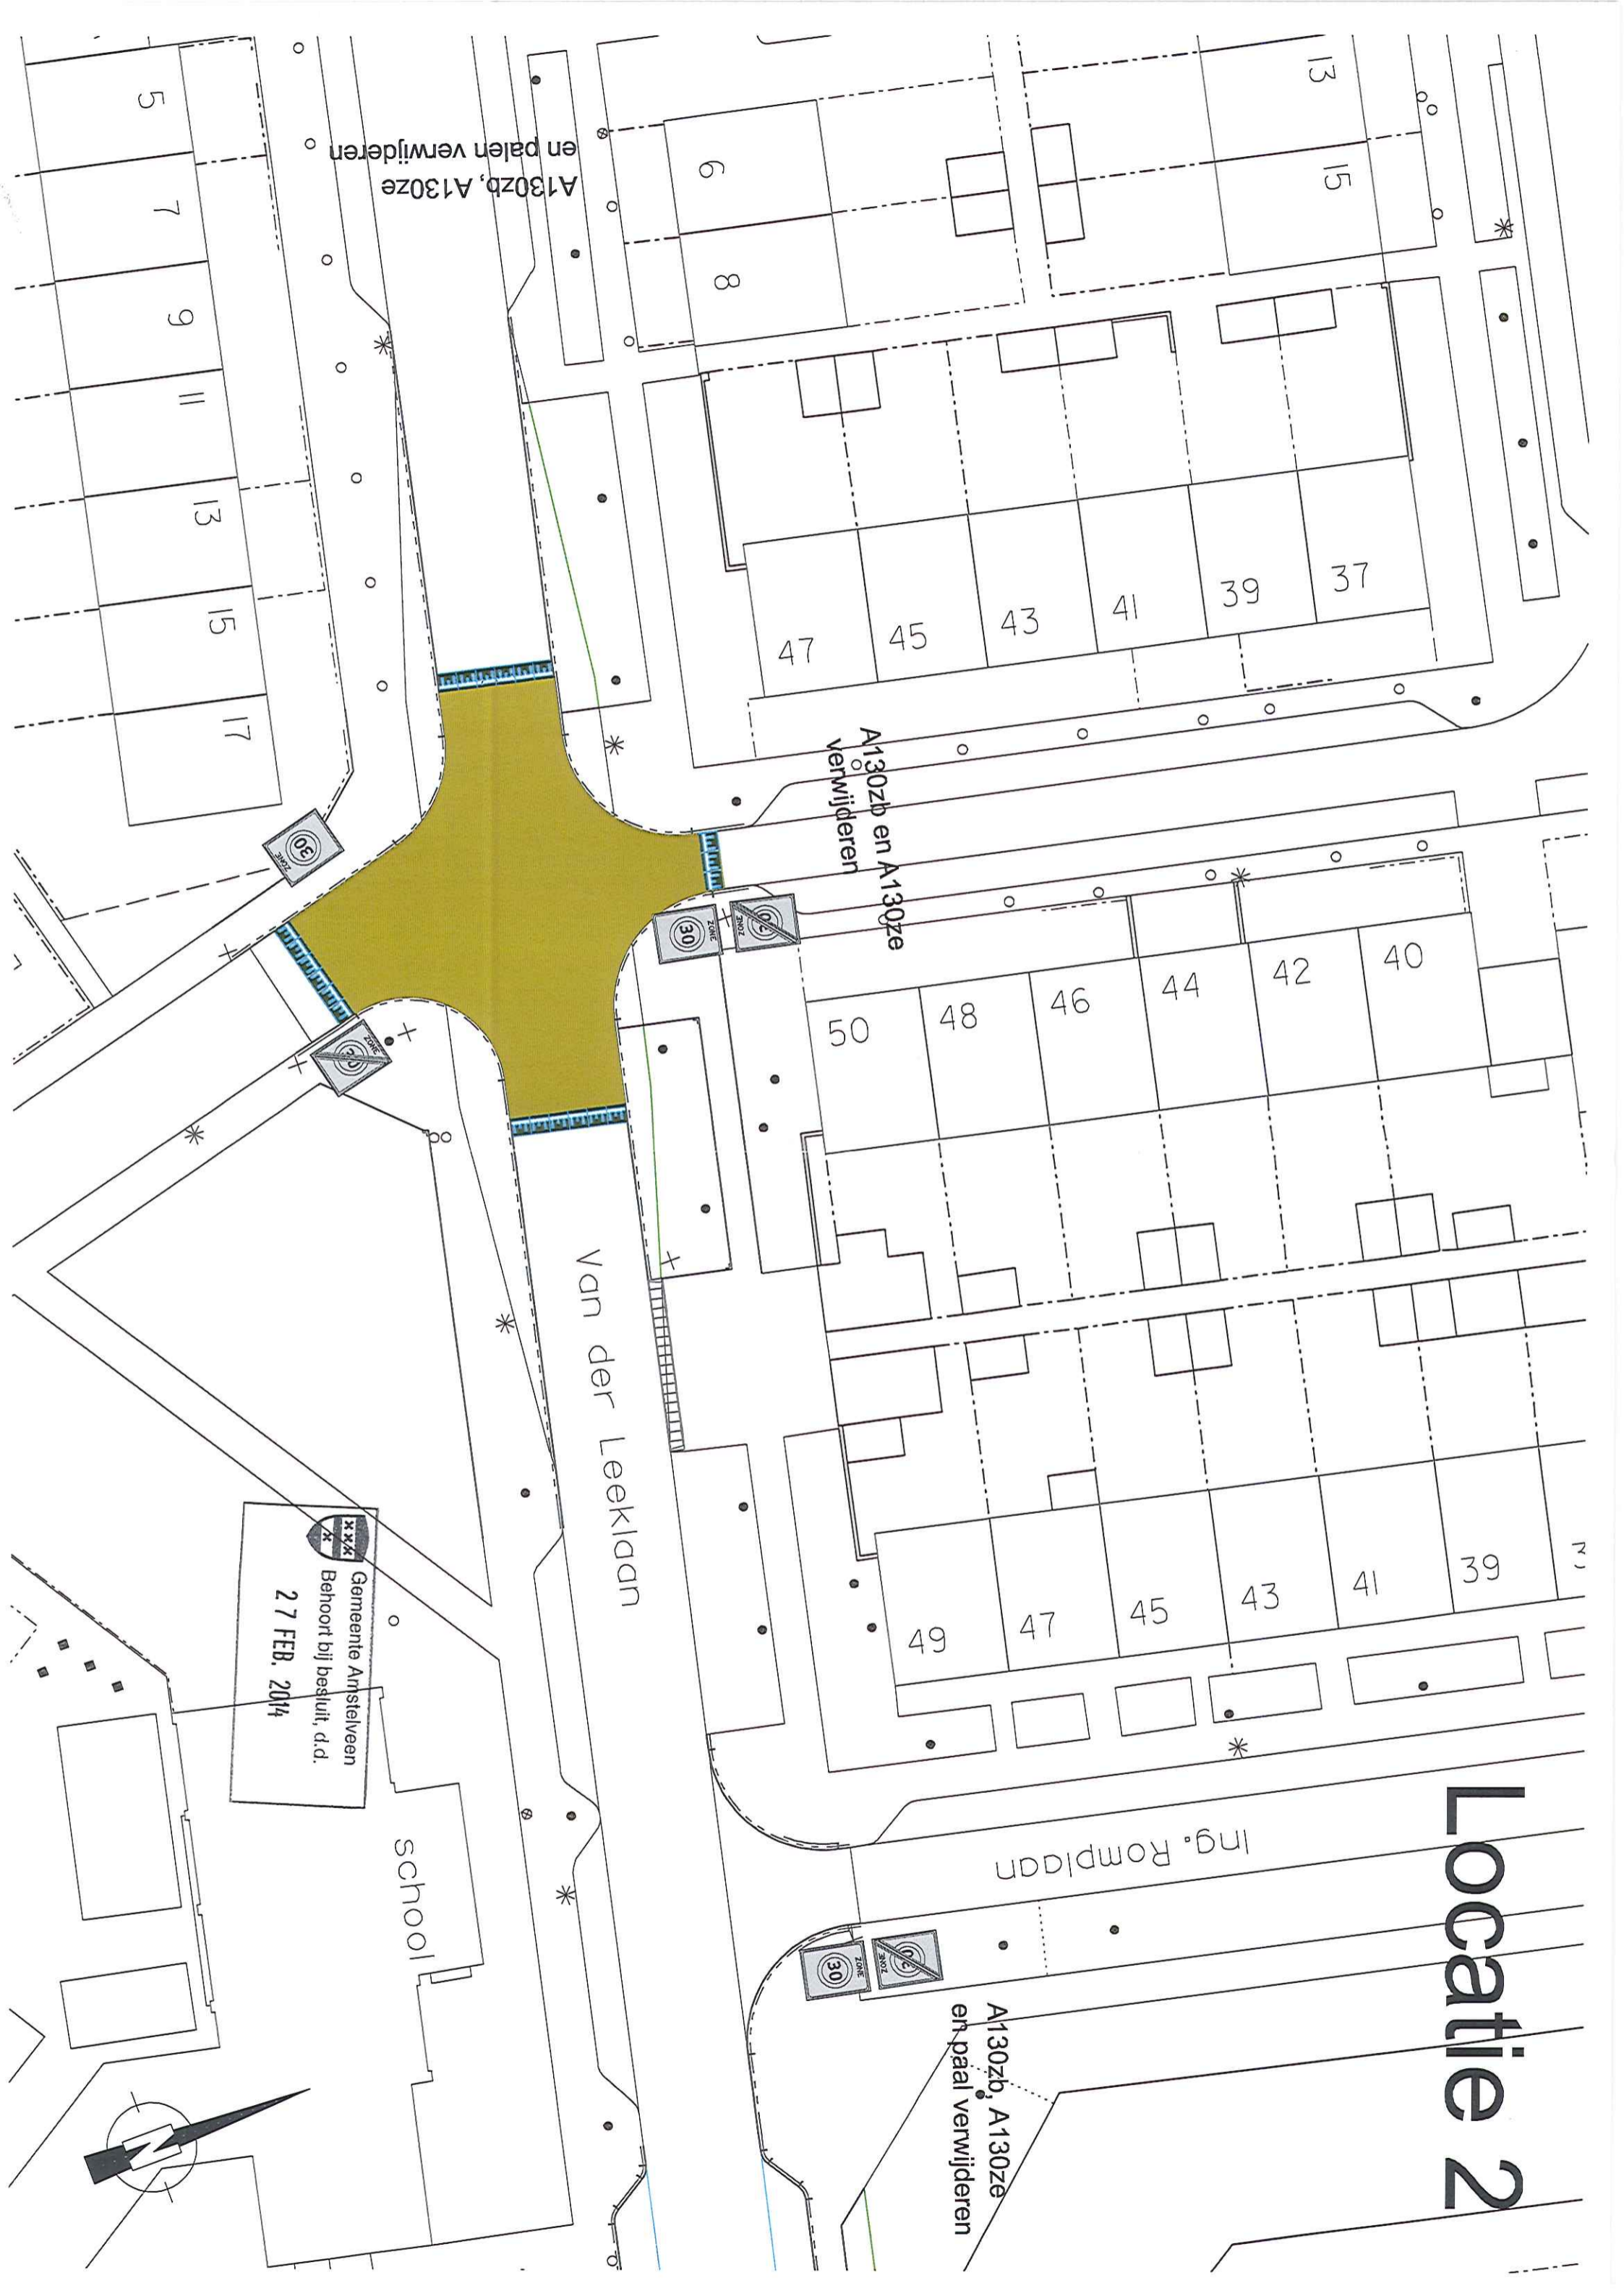

Locatie 2

A130zb, A130ze
en palen verwijderen

A130zb en A130ze
verwijderen

A130zb, A130ze
en paal verwijderen

Gemeente Arnhem
Behoort bij besluit, d.d.
27 FEB. 2014

School

Van der Leeklaan

Ing. Rompiaan