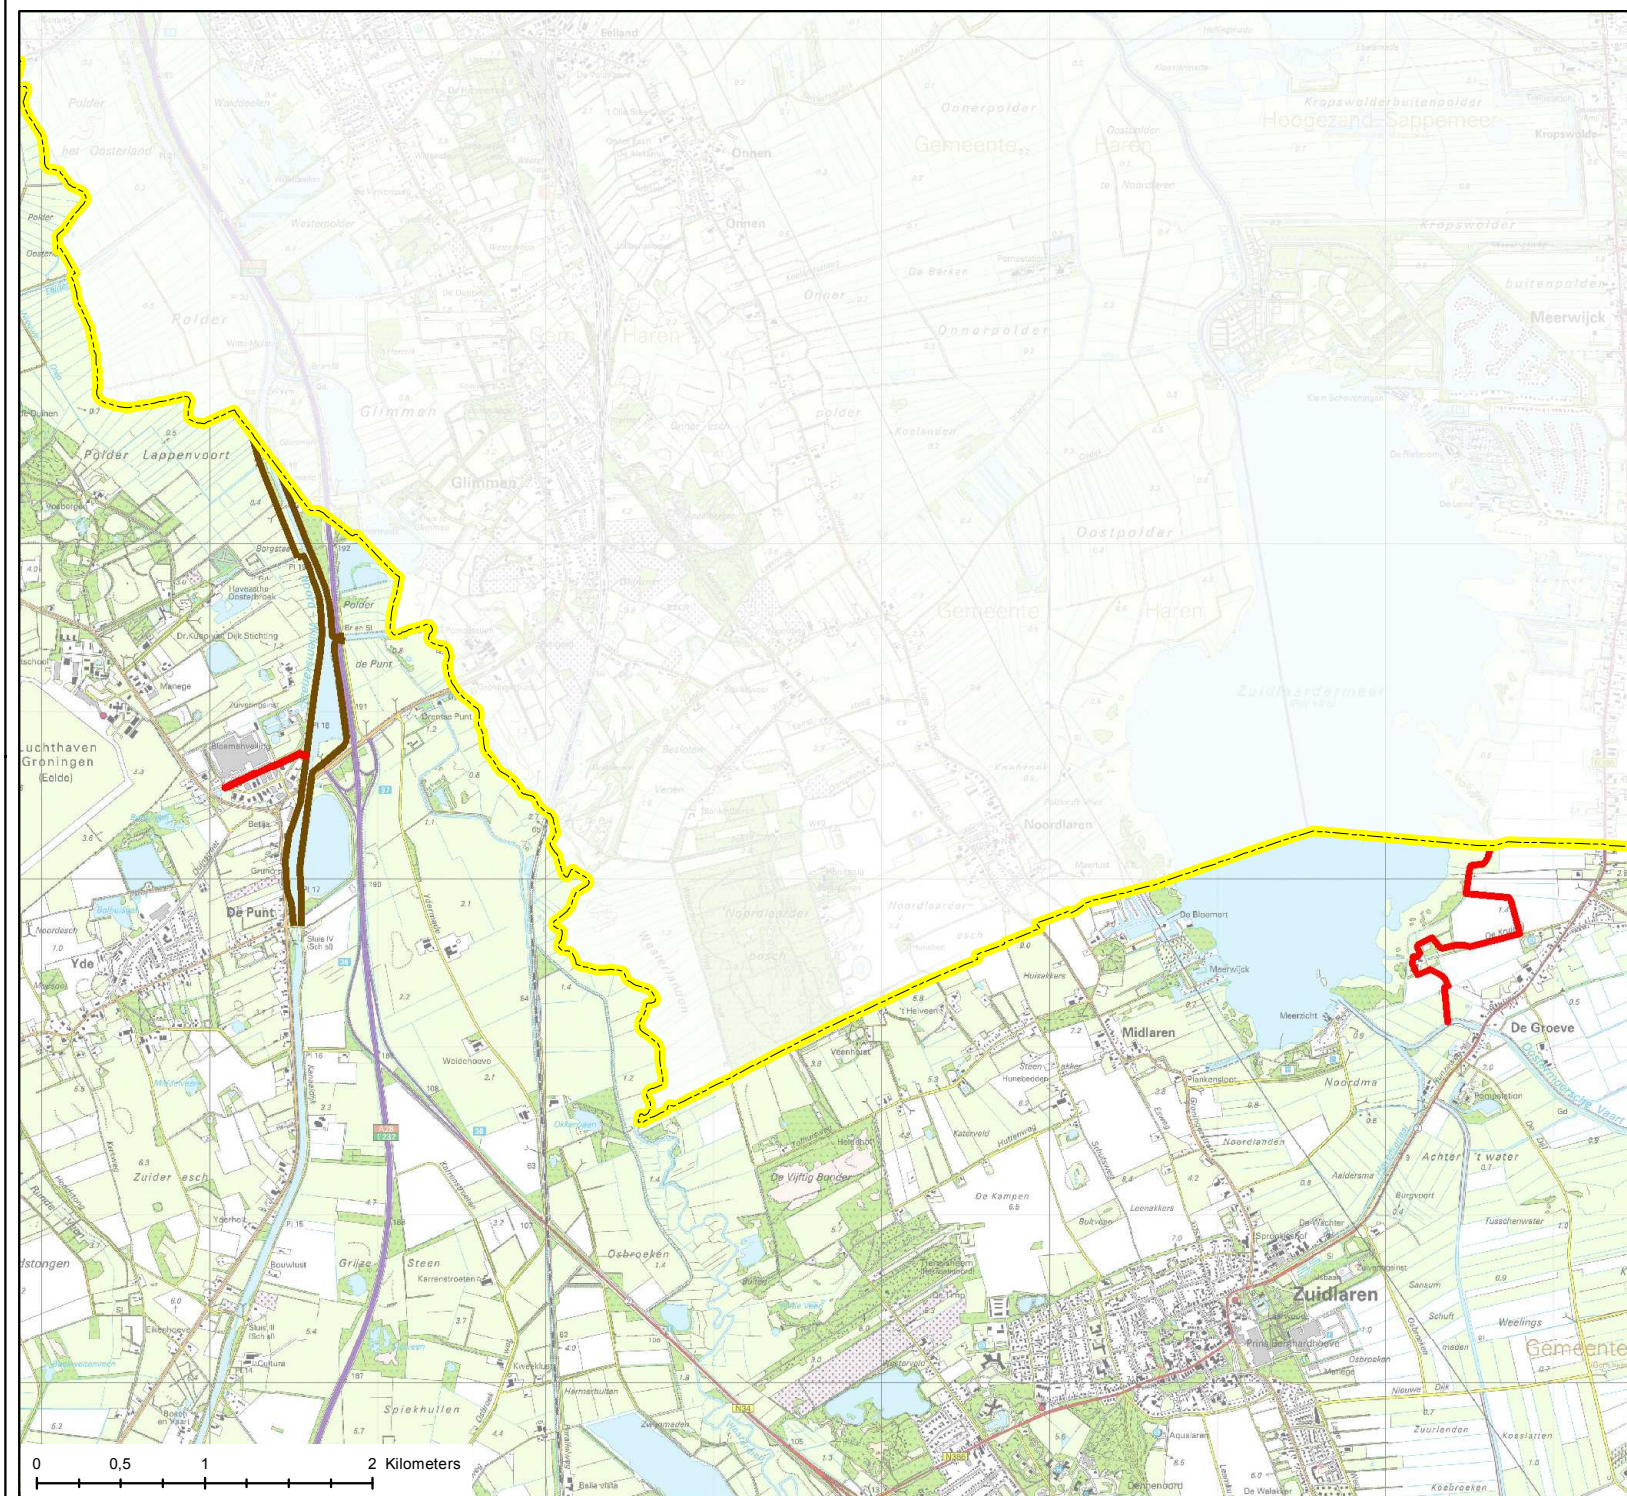

Nieuw aan te wijzen regionale keringen

Hunze en Aa's

Legenda

-  Bestaande kering
-  Nieuw aan te wijzen regionale kering

Project:	Regionale keringen
Datum:	09-10-2014
Bestandslocatie:	/20141009_HenAs.mxd