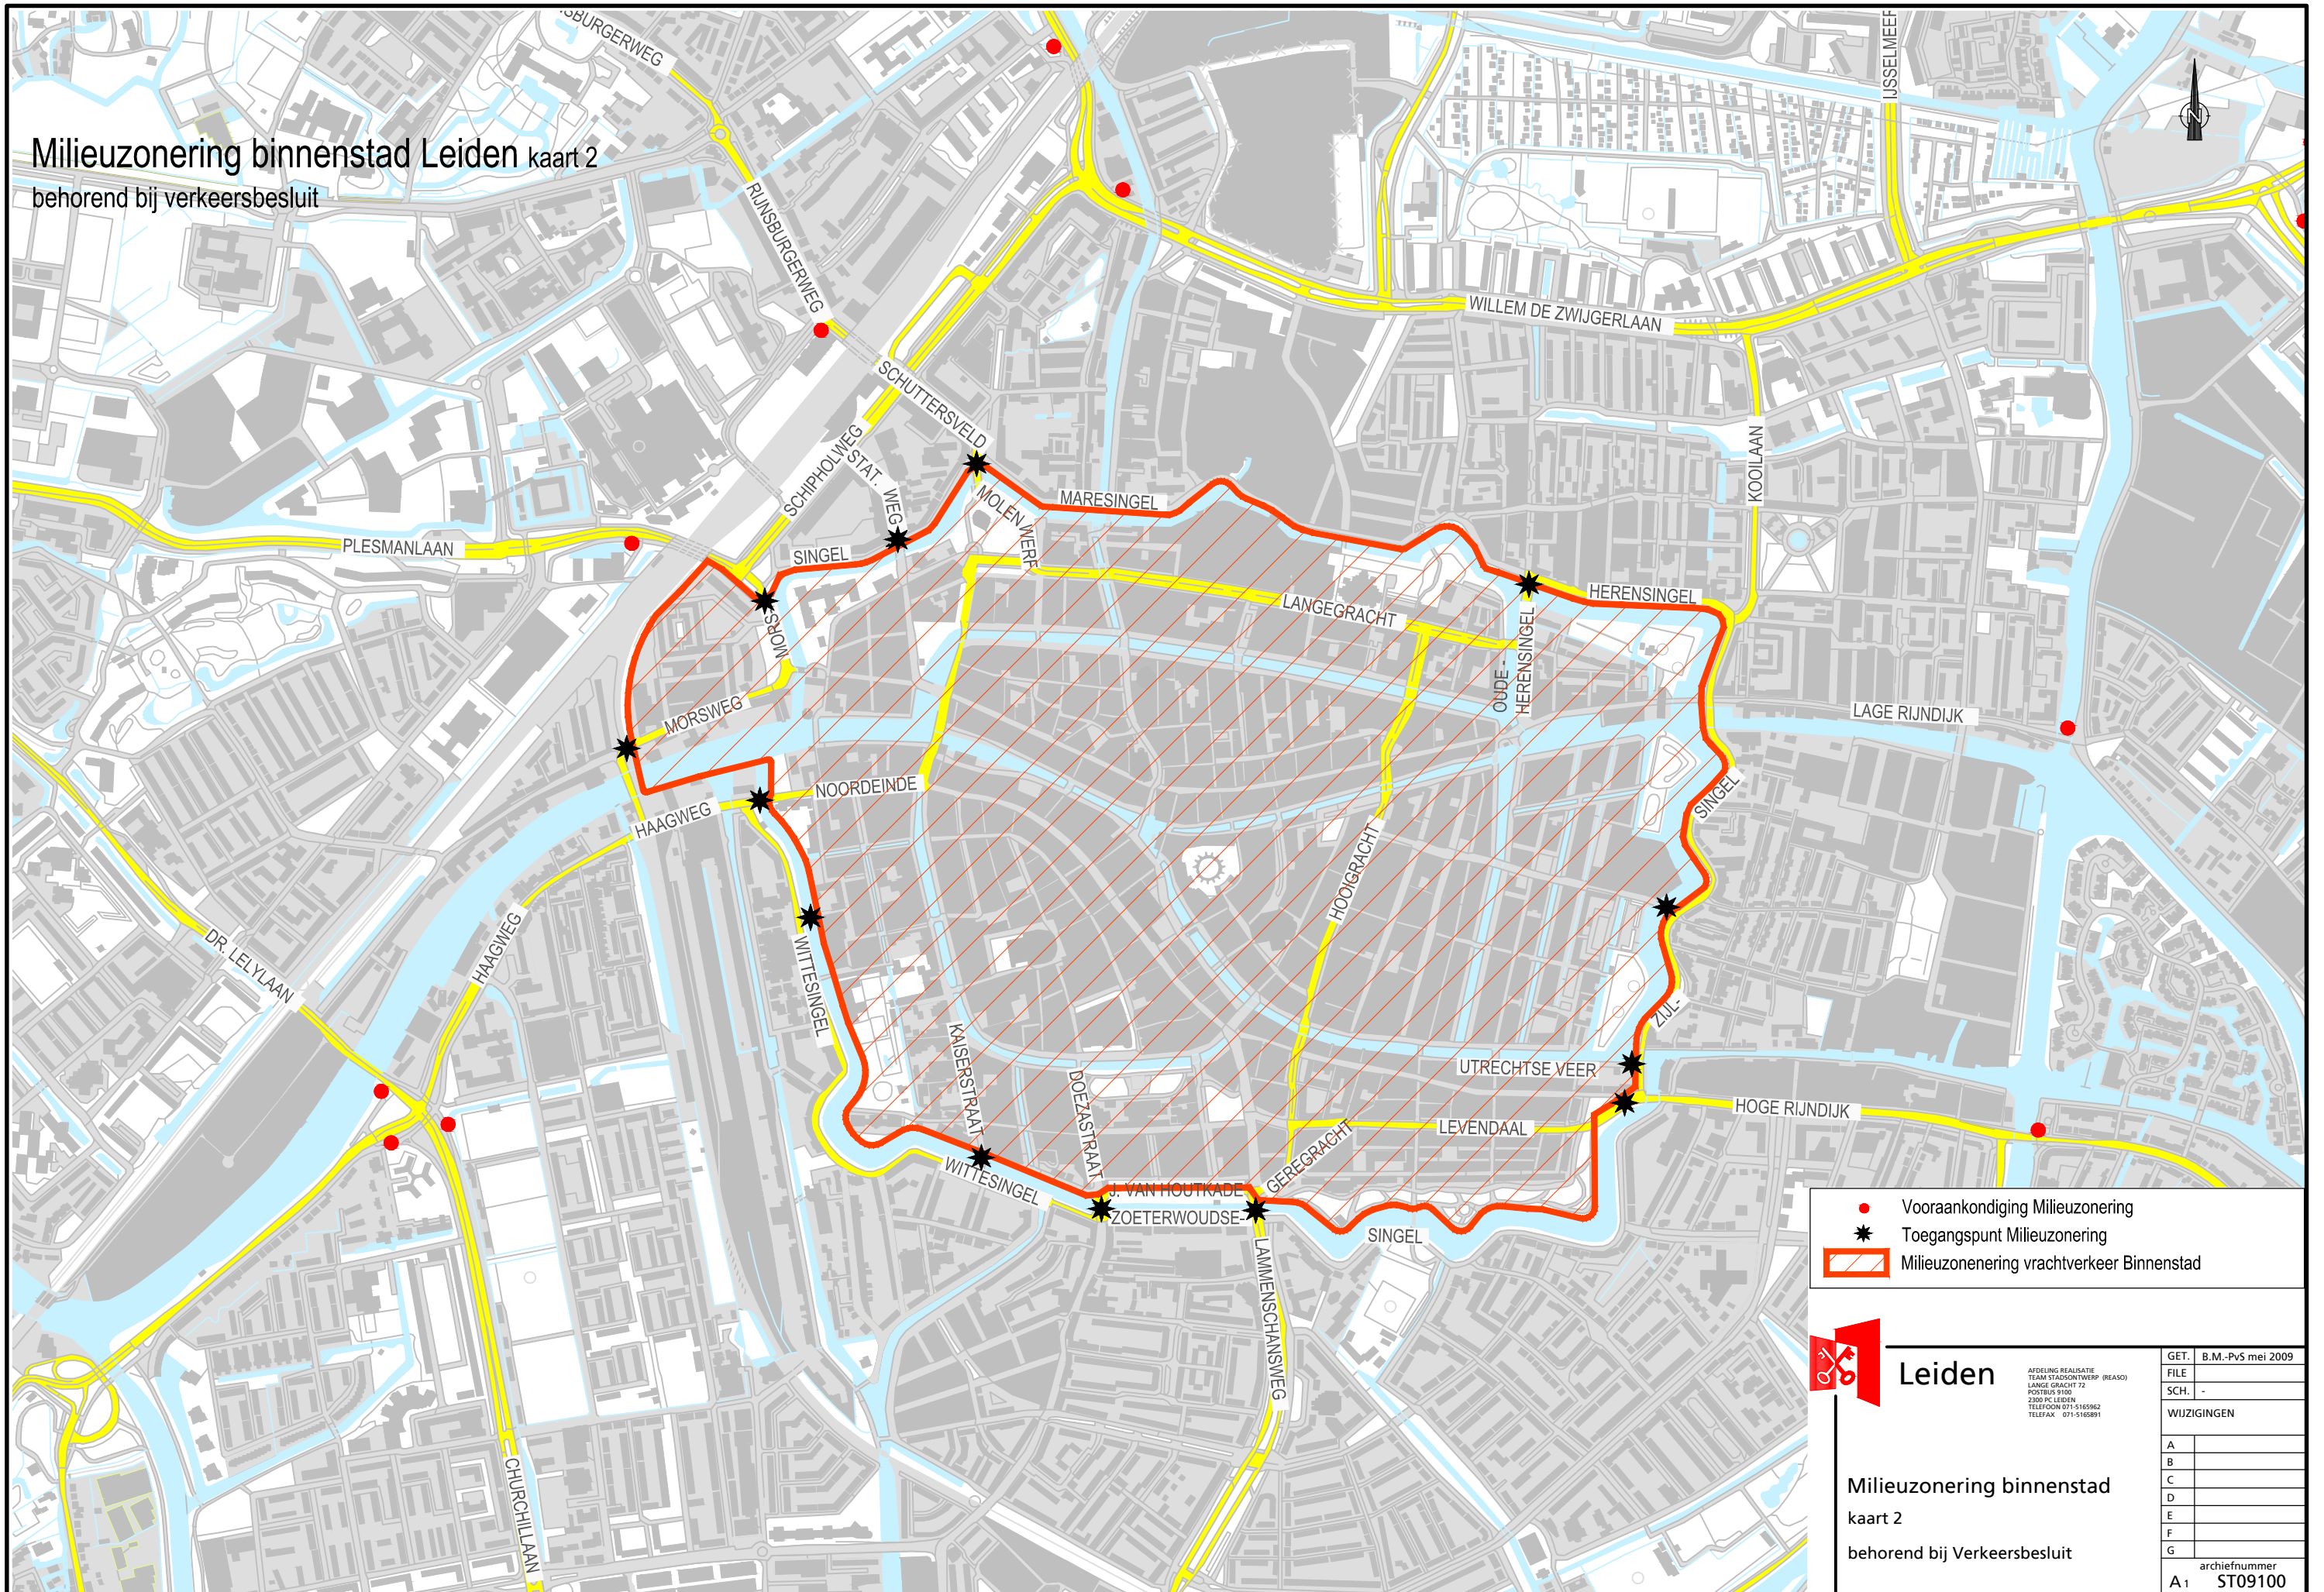

Milieuzonering binnenstad Leiden kaart 2
 behorend bij verkeersbesluit

- Vooraankondiging Milieuzonering
- ★ Toegangspunt Milieuzonering
- Milieuzonering vrachtverkeer Binnenstad

Leiden
AFDELING REALISATIE
 TEAM STADIONTOEWERP (BEASO)
 LANGE GRACHT 72
 POSTBUS 9100
 2300 PC LEIDEN
 TELEFOON 071-5165962
 TELEFAX 071-5165951

Milieuzonering binnenstad
 kaart 2
 behorend bij Verkeersbesluit

GET.	B.M.-PvS mei 2009
FILE	
SCH.	
WUZIGINGEN	
A	
B	
C	
D	
E	
F	
G	
archiefnummer	
A1	ST09100