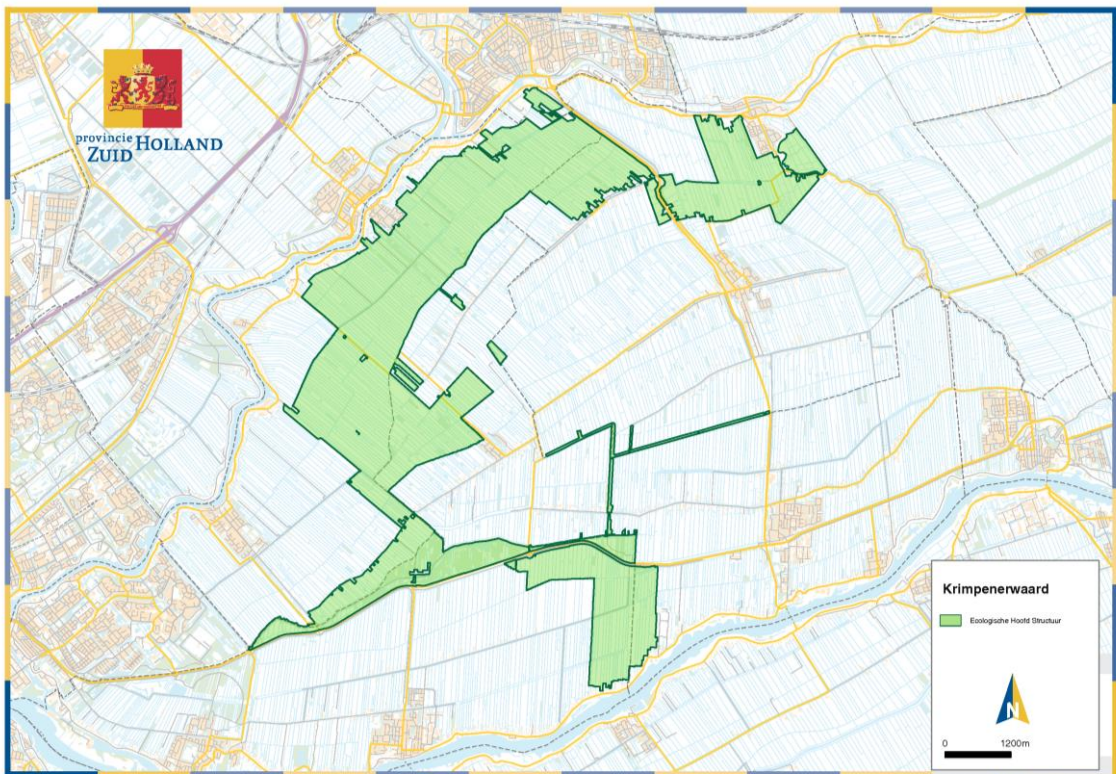

Bijlage 9

Kaart waarop de percelen zijn aangegeven die in aanmerking komen voor een investeringssubsidie natuur en landschap en functiewijziging

Midden Delfland

Akkerdijsche Polder

Landgoed Lichtenbelt

EHS-gebied Nieuwkoopse Plassen en omgeving

EHS gebied Gouwe Wiericke/Reeuwijkse Plassen

EHS gebied Krimpenerwaard