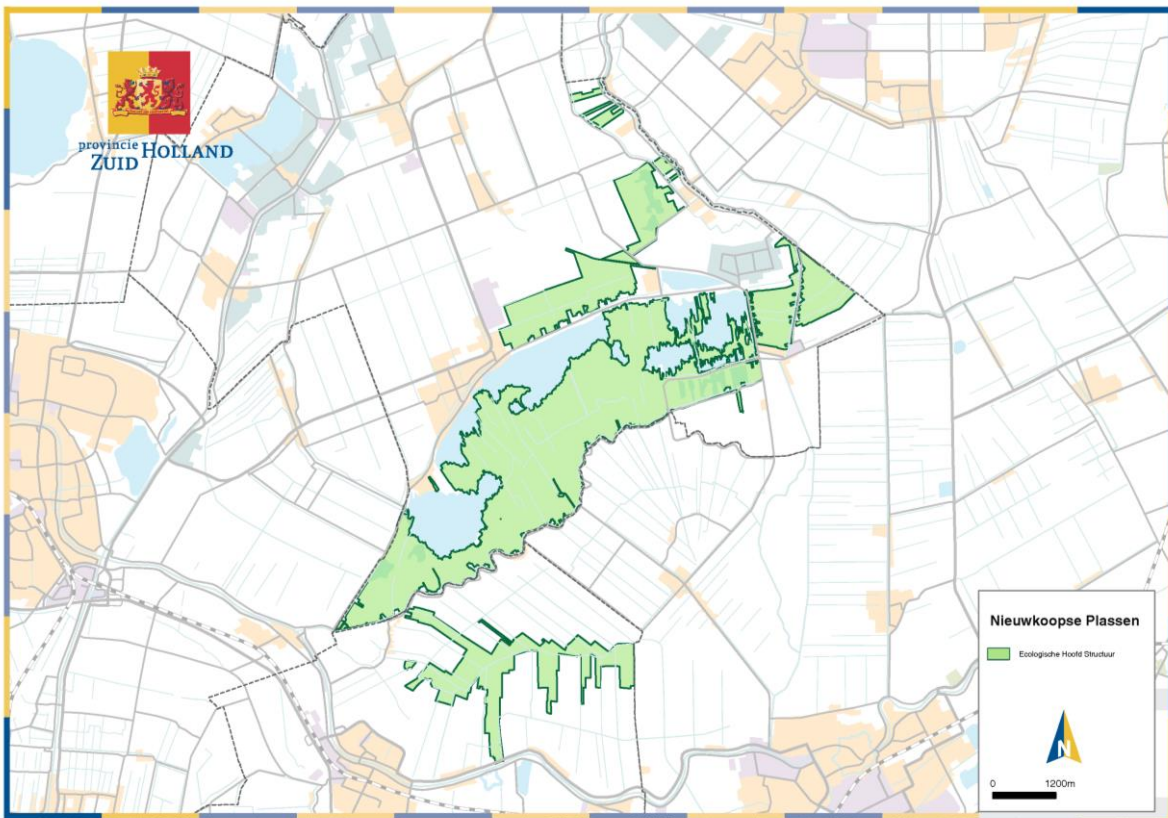

Bijlage 9

Kaart waarop de percelen zijn aangegeven die in aanmerking komen voor een investeringssubsidie natuur en landschap en functiewijziging

Midden Delfland

Akkerdijsche Polder

Landgoed Lichtenbelt

EHS-gebied Nieuwkoopse Plassen en omgeving

EHS gebied Gouwe Wiericke/Reeuwijkse Plassen

EHS gebied Krimpenerwaard