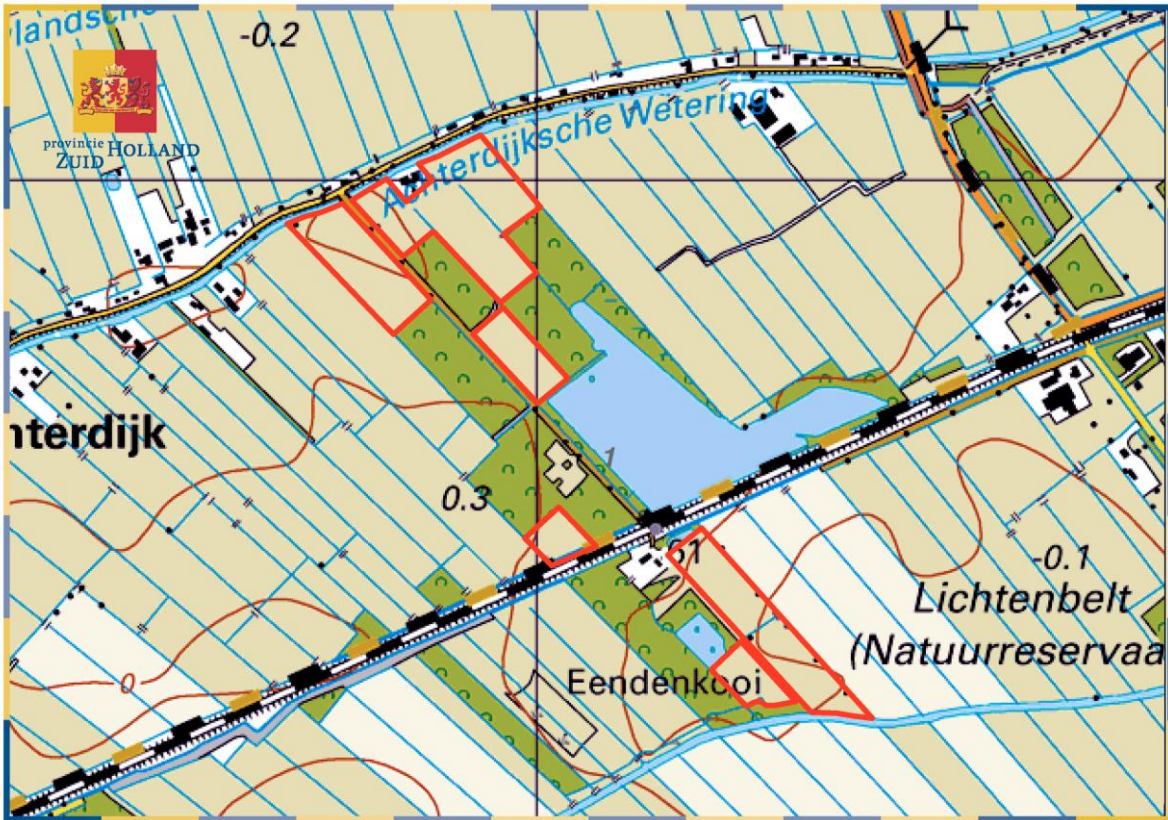

Bijlage 9

Kaart waarop de percelen zijn aangegeven die in aanmerking komen voor een investeringssubsidie natuur en landschap en functiewijziging

Midden Delfland

Akkerdijsche Polder

Landgoed Lichtenbelt

EHS-gebied Nieuwkoopse Plassen en omgeving

EHS gebied Gouwe Wiericke/Reeuwijkse Plassen

EHS gebied Krimpenerwaard