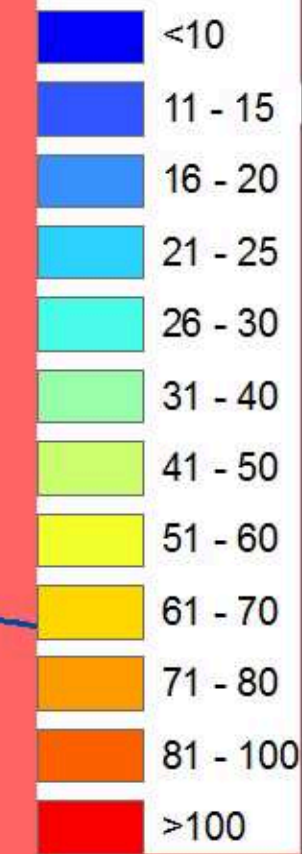

Legenda

— A-Water

GLG

cm -mv

 waterschap
vallei en veluwe

Steenbokstraat 10,
Postbus 4142,
7320 AC Apeldoorn
tel. 055-5272911
fax. 055-5272704

Schaal: 1:8.799	Getekend: RM	Datum: 10-2014	Formaat: A3 Blad: 1 van 2
--------------------	-----------------	-------------------	---------------------------------

Legenda

— A-Water

GLG

cm -mv

 waterschap
vallei en veluwe

Steenbokstraat 10
Postbus 4142
7320 AC Apeldoorn
tel. 055-5272911
fax. 055-5272704

Huidige GLG landgoed Gerven

Schaal: 1:9.293	Getekend: RM	Datum: 10-2014	Formaat: A3 Blad: 2 van 2
--------------------	-----------------	-------------------	---------------------------------