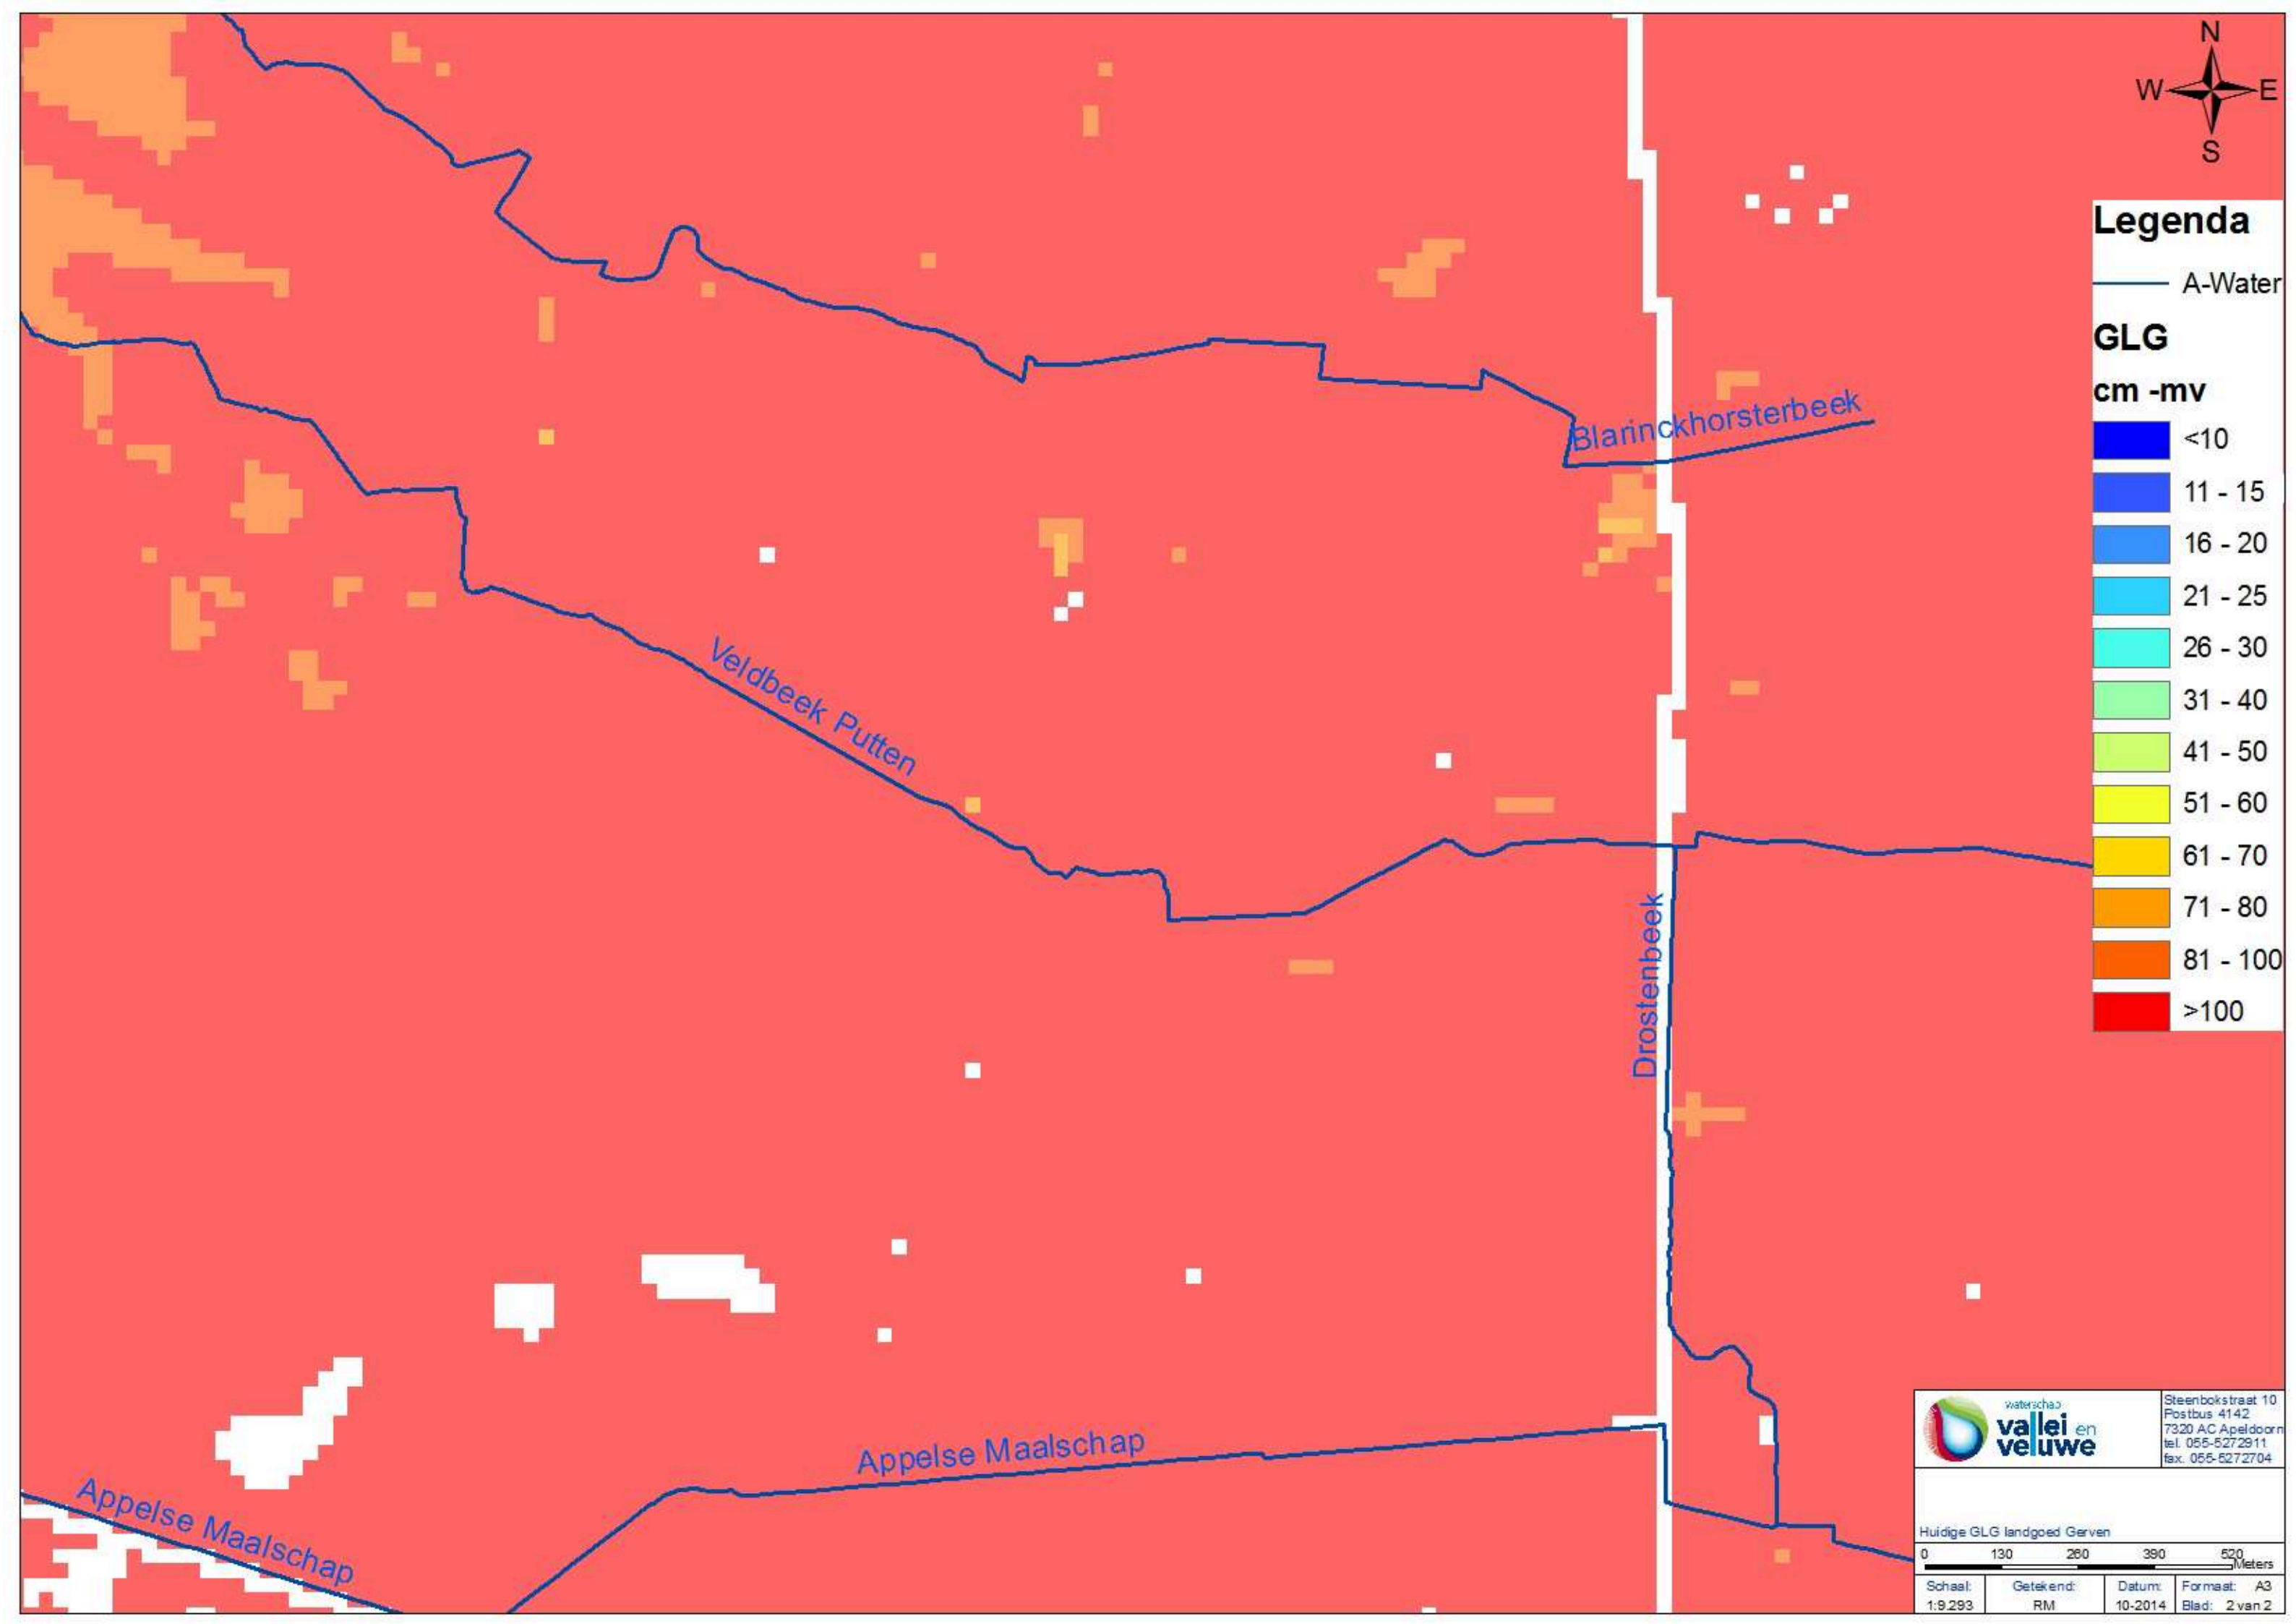

Legenda

— A-Water

GLG

cm -mv

 waterschap
vallei en veluwe

Steenbokstraat 10,
Postbus 4142,
7320 AC Apeldoorn
tel. 055-5272911
fax. 055-5272704

Schaal: 1:8.799	Getekend: RM	Datum: 10-2014	Formaat: A3 Blad: 1 van 2
--------------------	-----------------	-------------------	---------------------------------

Legenda

— A-Water

GLG

cm -mv

 waterschap
vallei en veluwe

Steenbokstraat 10
Postbus 4142
7320 AC Apeldoorn
tel. 055-5272911
fax. 055-5272704

Huidige GLG landgoed Gerven

Schaal: 1:9.293	Getekend: RM	Datum: 10-2014	Formaat: A3 Blad: 2 van 2
--------------------	-----------------	-------------------	---------------------------------