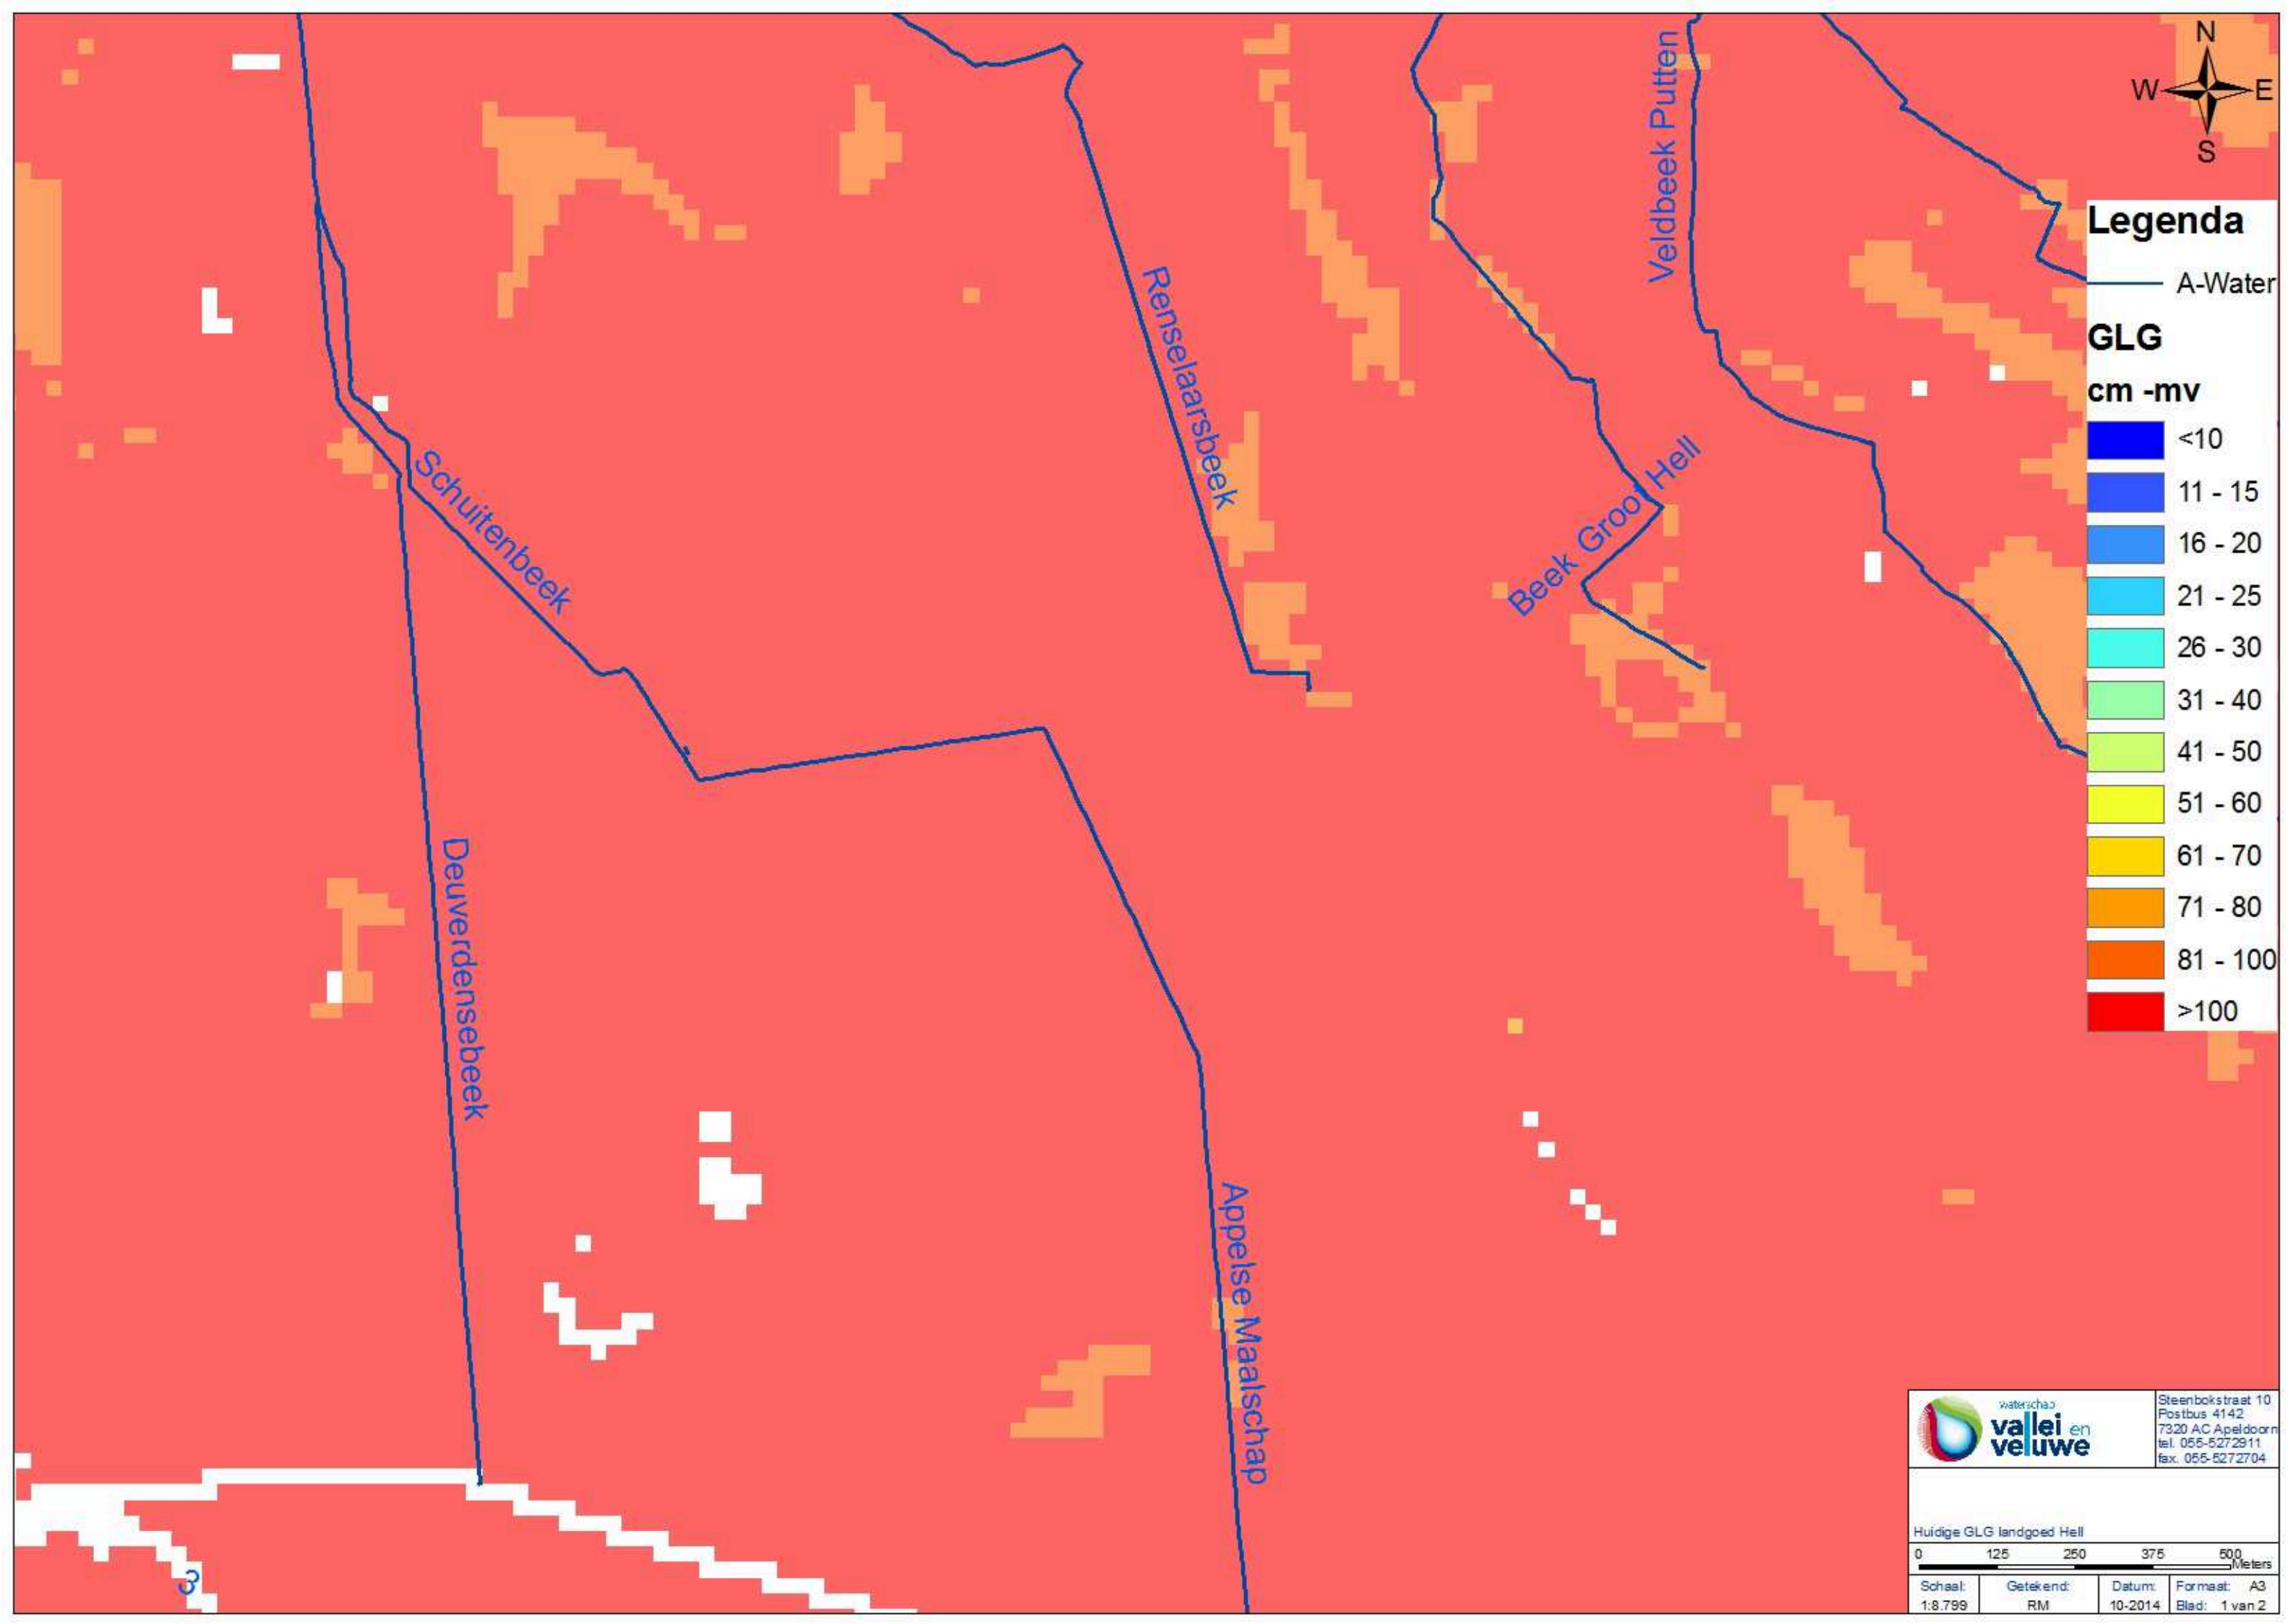

Legenda

— A-Water

GLG

cm -mv

 waterschap
vallei en veluwe

Steenbokstraat 10,
Postbus 4142,
7320 AC Apeldoorn
tel. 055-5272911
fax. 055-5272704

Schaal: 1:8.799	Getekend: RM	Datum: 10-2014	Formaat: A3 Blad: 1 van 2
--------------------	-----------------	-------------------	---------------------------------

Legenda

— A-Water

GLG

cm -mv

 waterschap
vallei en veluwe

Steenbokstraat 10
Postbus 4142
7320 AC Apeldoorn
tel. 055-5272911
fax. 055-5272704

Huidige GLG landgoed Gerven

Schaal: 1:9.293	Getekend: RM	Datum: 10-2014	Formaat: A3 Blad: 2 van 2
--------------------	-----------------	-------------------	---------------------------------