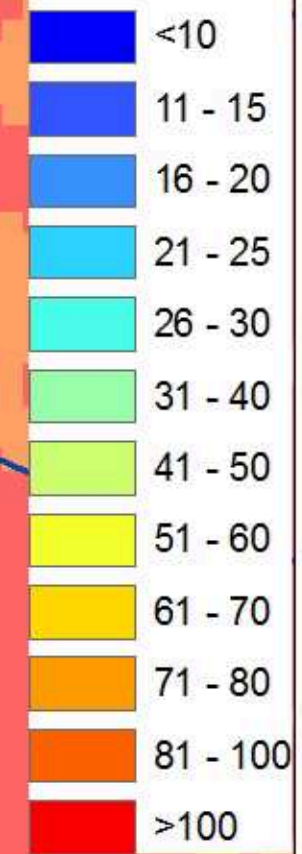

Legenda

— A-Water

GLG

cm -mv

 waterschap
vallei en veluwe

Steenbokstraat 10,
Postbus 4142,
7320 AC Apeldoorn
tel. 055-5272911
fax. 055-5272704

Schaal: 1:8.799	Getekend: RM	Datum: 10-2014	Formaat: A3 Blad: 1 van 2
--------------------	-----------------	-------------------	---------------------------------

Legenda

— A-Water

GLG

cm -mv

 waterschap
vallei en veluwe

Steenbokstraat 10
Postbus 4142
7320 AC Apeldoorn
tel. 055-5272911
fax. 055-5272704

Huidige GLG landgoed Gerven

Schaal: 1:9.293	Getekend: RM	Datum: 10-2014	Formaat: A3 Blad: 2 van 2
--------------------	-----------------	-------------------	---------------------------------