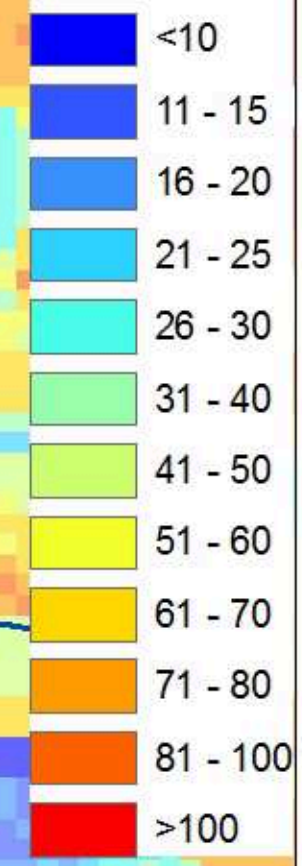

Huidige GHG landgoed Hell

0 125 250 375 500
 Meters

Schaal: 1:8.799	Getekend: RM	Datum: 10-2014	Formaat: A3
			Blad: 1 van 2

Legenda

— A-Water

GHG

cm -mv

 waterschap
vallei en veluwe