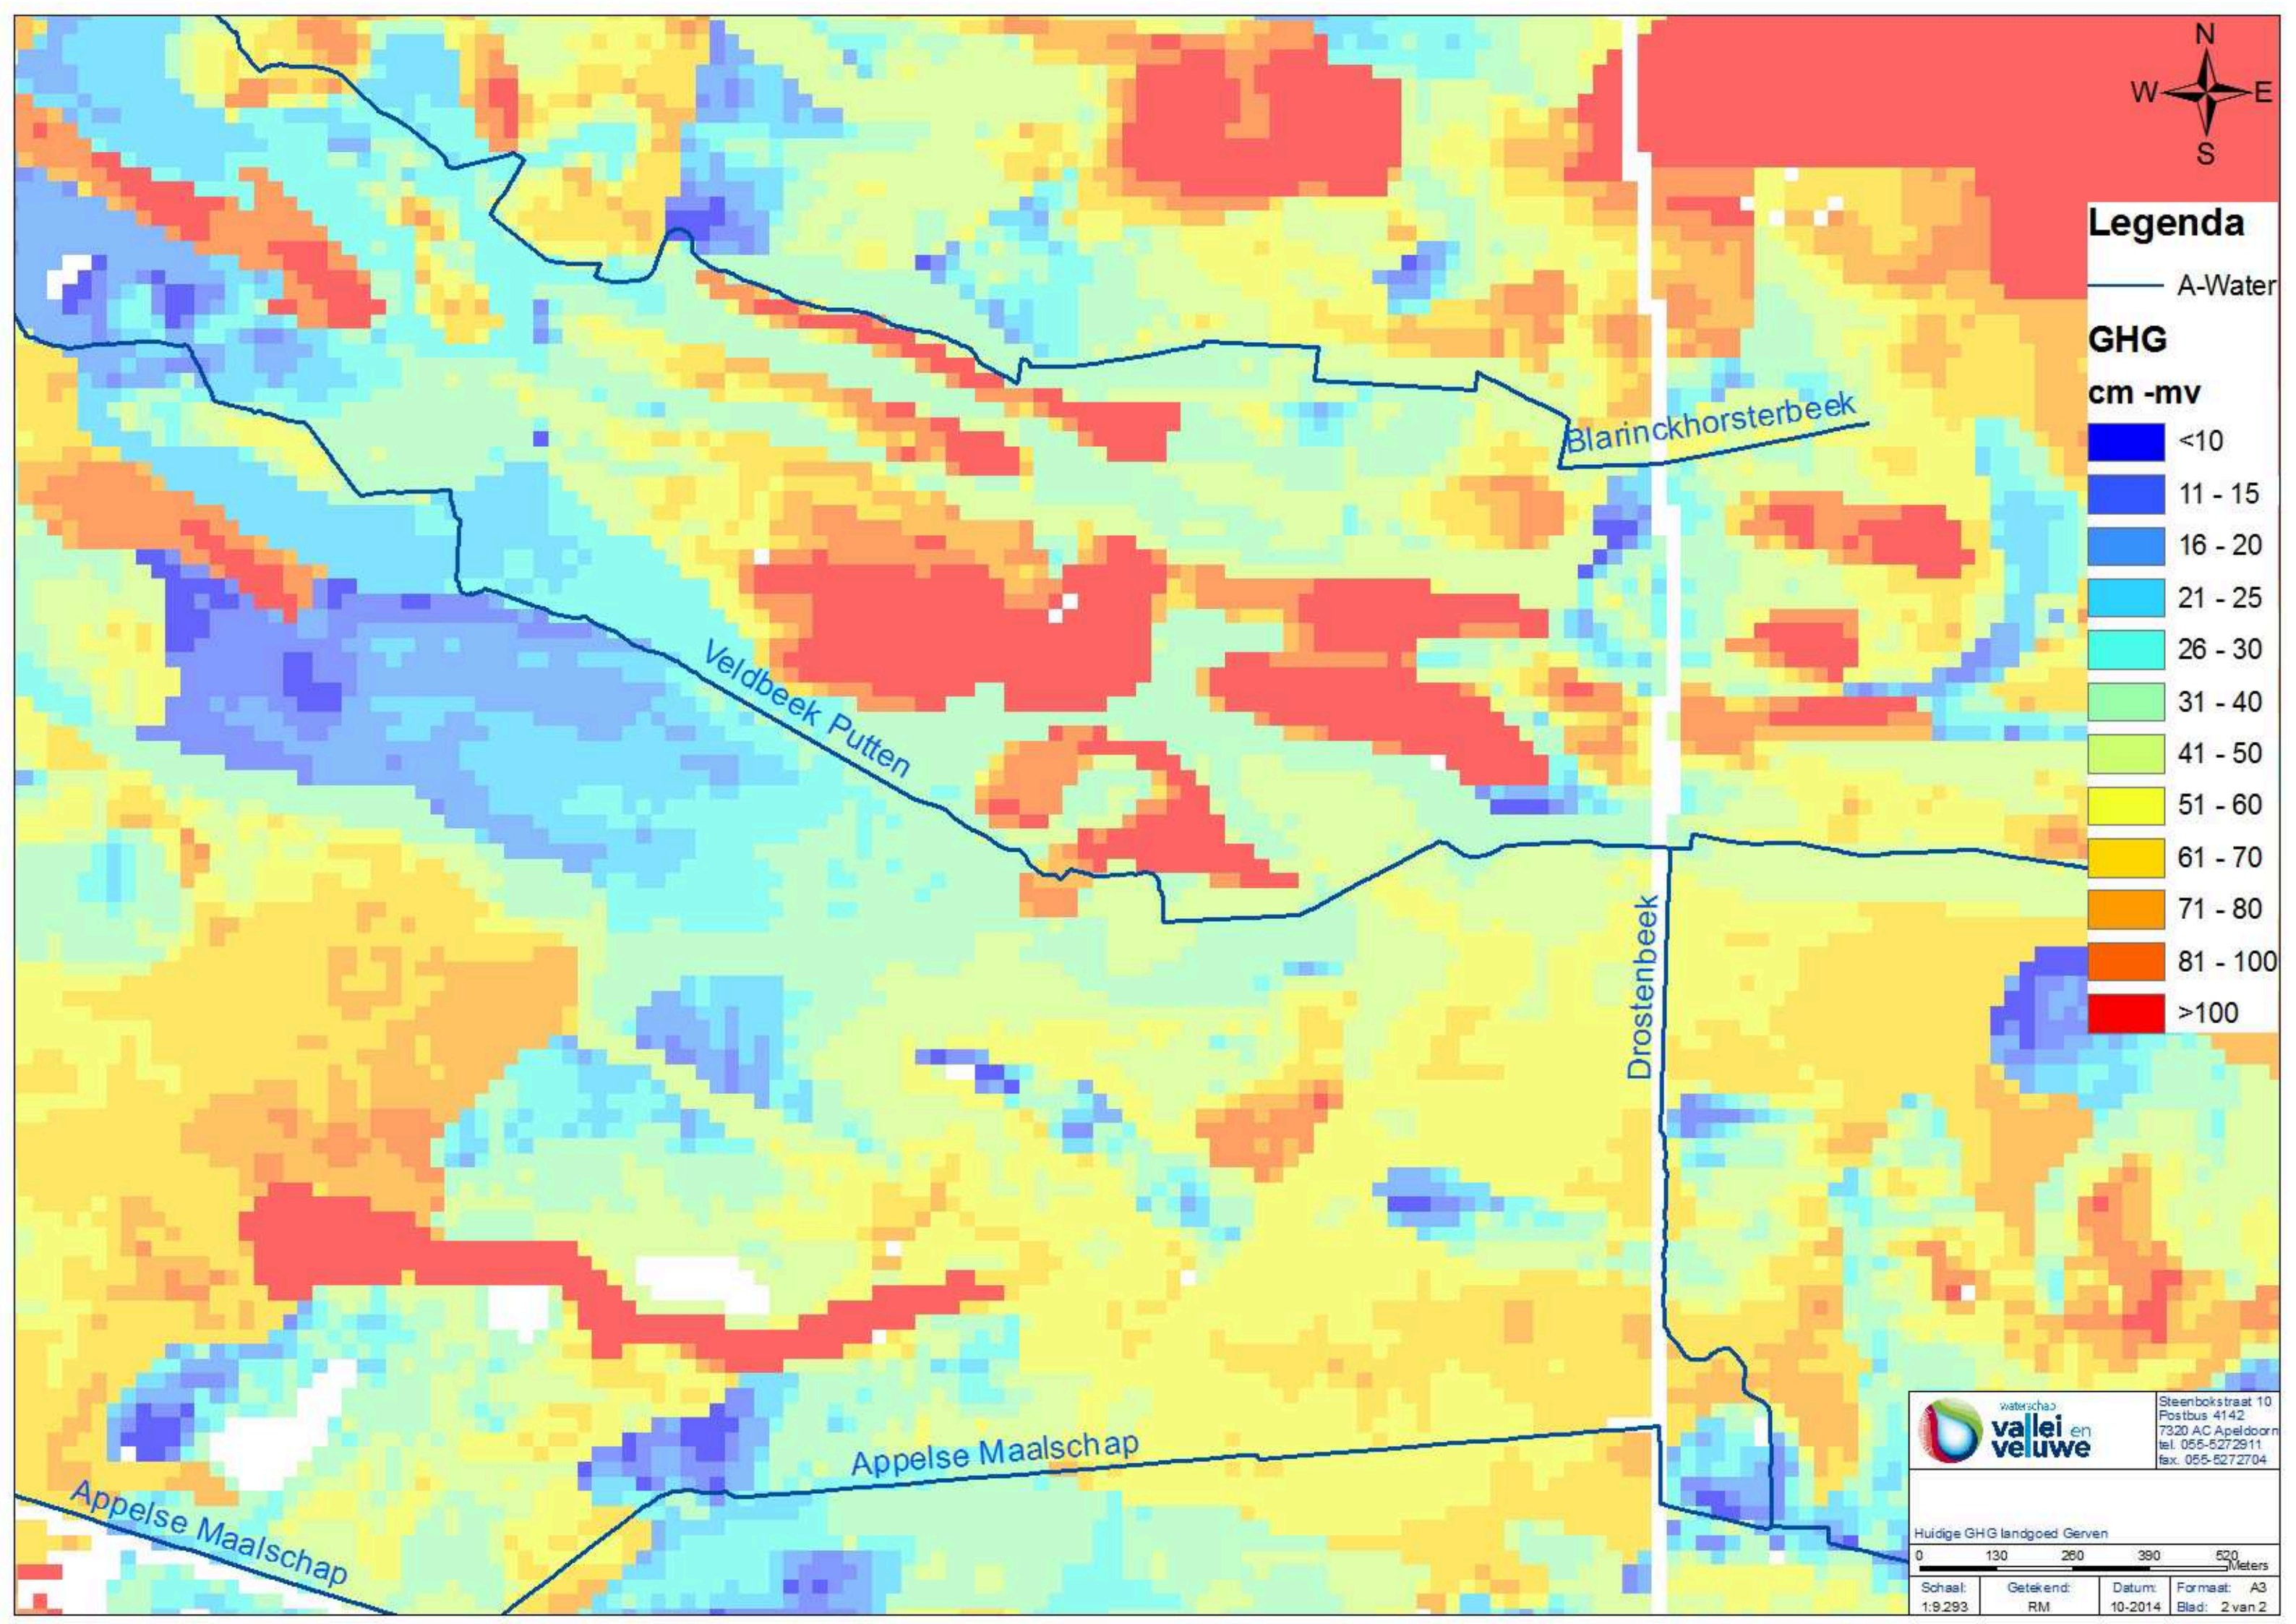

Huidige GHG landgoed Hell

0 125 250 375 500
 Meters

Schaal: 1:8.799	Getekend: RM	Datum: 10-2014	Formaat: A3
			Blad: 1 van 2

Legenda

— A-Water

GHG

cm -mv

 waterschap
vallei en veluwe