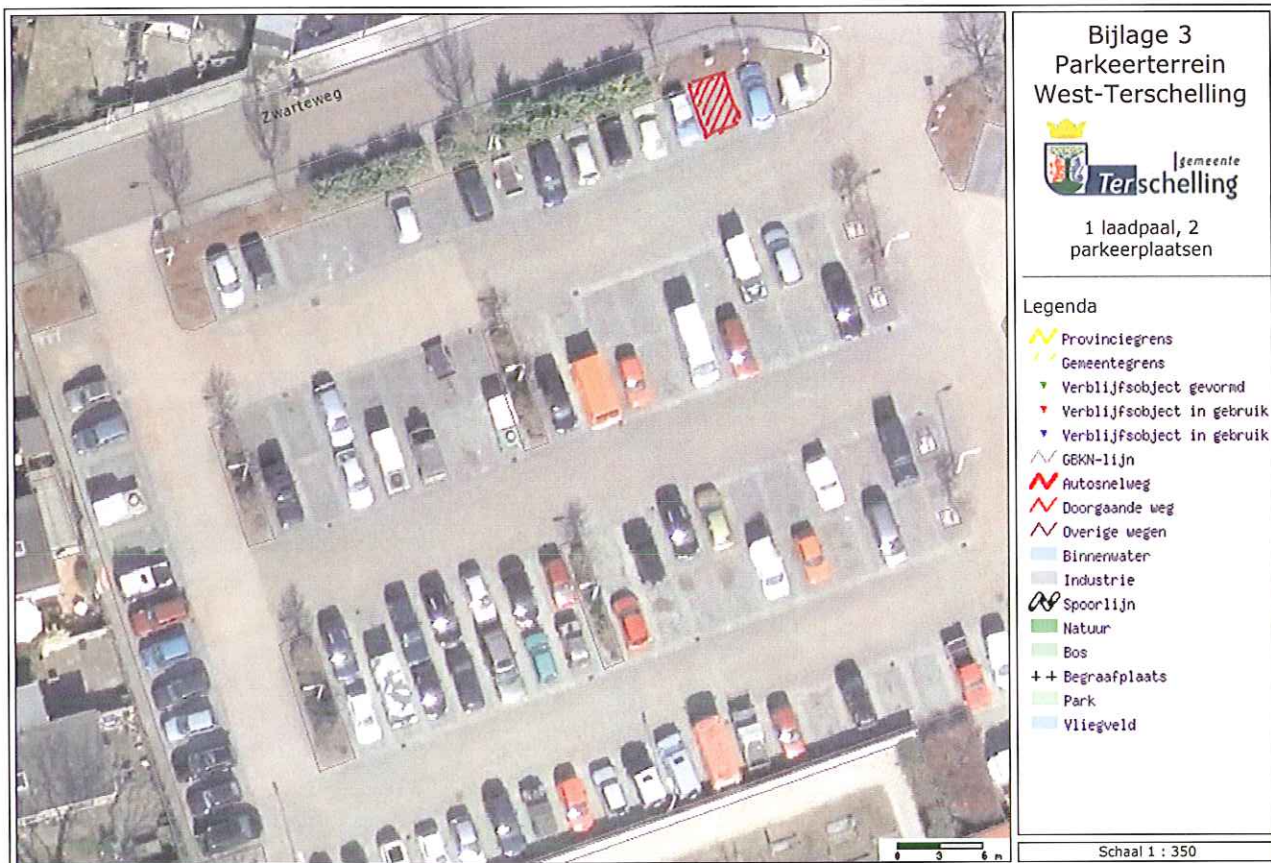

Bijlage 2
Duintuin,
West-Terschelling

bijlage 6
Parkeerplaats Hoek
Heereweg/Kallandspad,
Midland