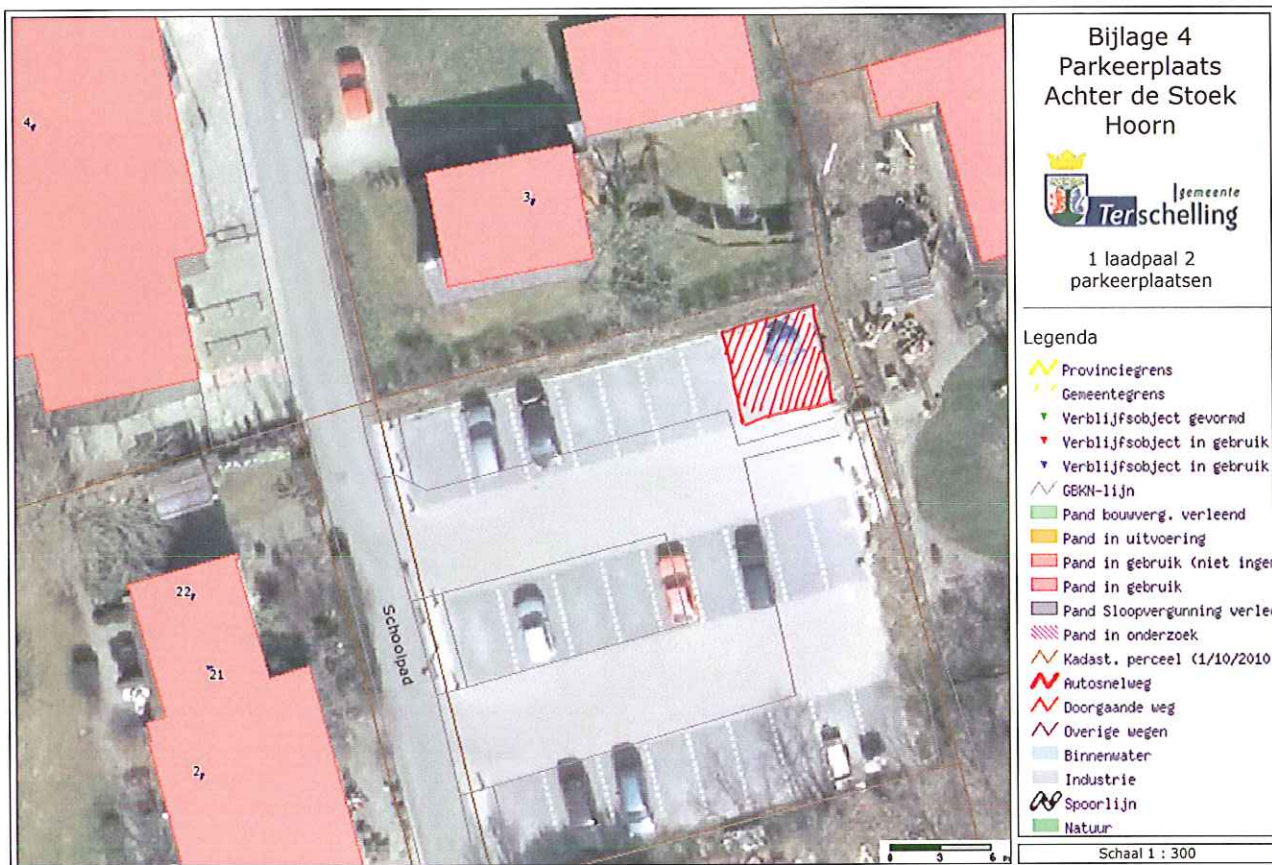

Bijlage 2
Duintuin,
West-Terschelling

bijlage 6
Parkeerplaats Hoek
Heereweg/Kallandspad,
Midland