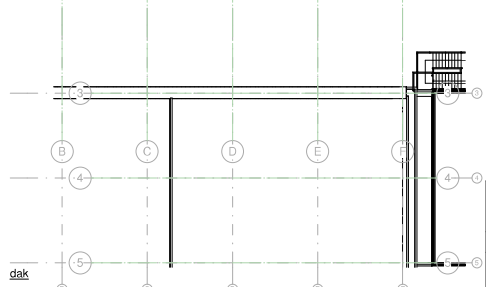

begane grond

2e verdieping

3e verdieping

1e verdieping

dak

BESTAAND

Project:	interne verbouwing EHP / Baghouse / Oostelijke	Locatie:	205	1:25
Titel:	plafondplaat			
Locatie:	Neelhofplein	1:100	1:200	1:500
Dispersie nummer:				

Scale: 1:100
 Project: Pro-norm: PL_001
 Sheet: 01
 Date: 01-01-2019
 Good Food, Good Life