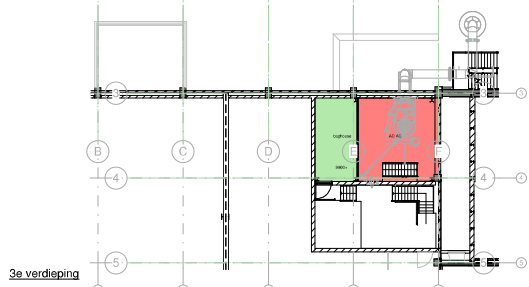

begane grond

2e verdieping

3e verdieping

1e verdieping

dak

BESTAAND

Project:	interne verbouwing EHP / Baghouse / Oostelijke	Locatie:	205	1:25
Titel:	plafondplaat			
Locatie:	Neelhofplein	1:100	1:200	1:500
Dispersie nummer:				

Scale: 1:100
 Project: Pro-norm: PL_001
 Sheet: 01
 Date: 01-01-2019
 Good Food, Good Life