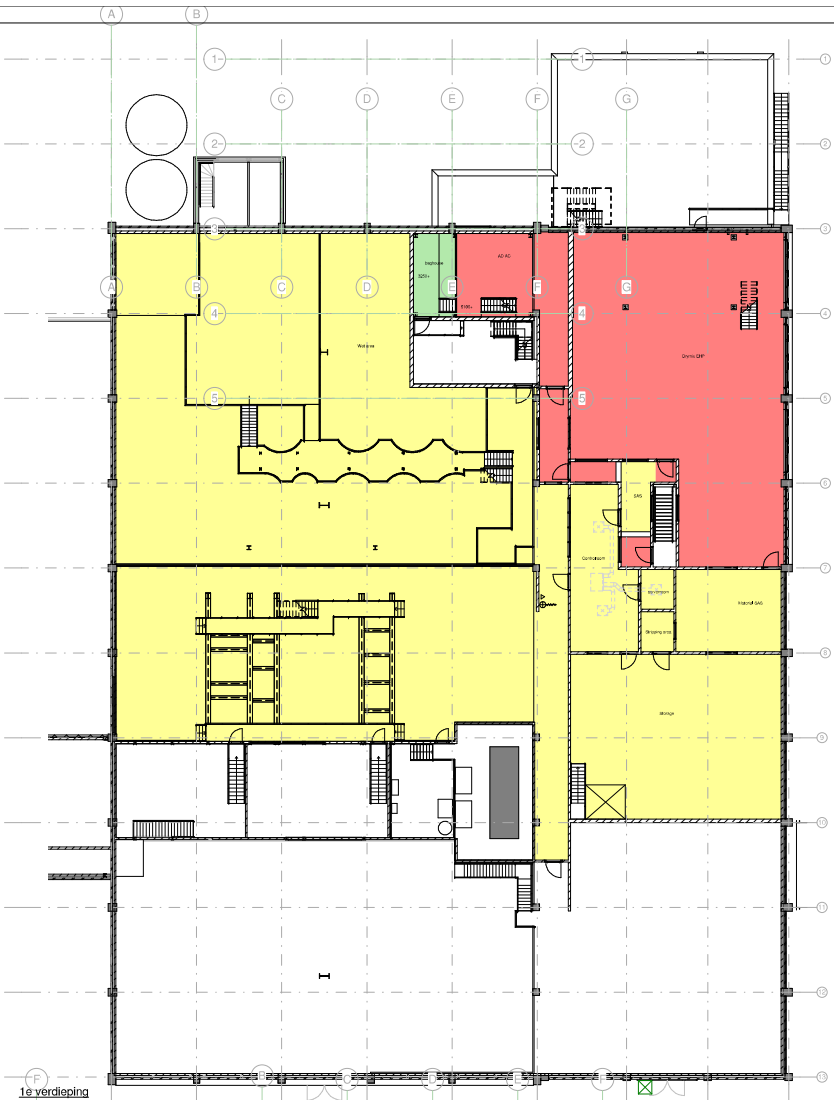

begane grond

2e verdieping

3e verdieping

1e verdieping

dak

BESTAAND

Project:	interne verbouwing EHP / Baghouse / Oostelijke	Locatie:	205	1:25
Titel:	plafondplaat			
Locatie:	Neelhofplein	1:100	1:200	1:500
Dispersie nummer:				

Scale: 1:100
 Project: Pro-norm: PL_001
 Sheet: 01
 Date: 01-01-2019
 Good Food, Good Life