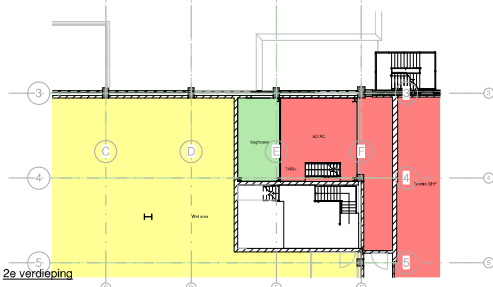

begane grond

2e verdieping

3e verdieping

1e verdieping

dak

BESTAAND

Project:	interne verbouwing EHP / Baghouse / Oostelijke	Locatie:	205	1:25
Titel:	plafondplaat			
Locatie:	Neelhofplein	1:100	1:200	1:500
Dispersie nummer:				

Scale: 1:100
 Project: Pro-norm: PL_001
 Sheet: 01
 Date: 01-01-2019
 Good Food, Good Life