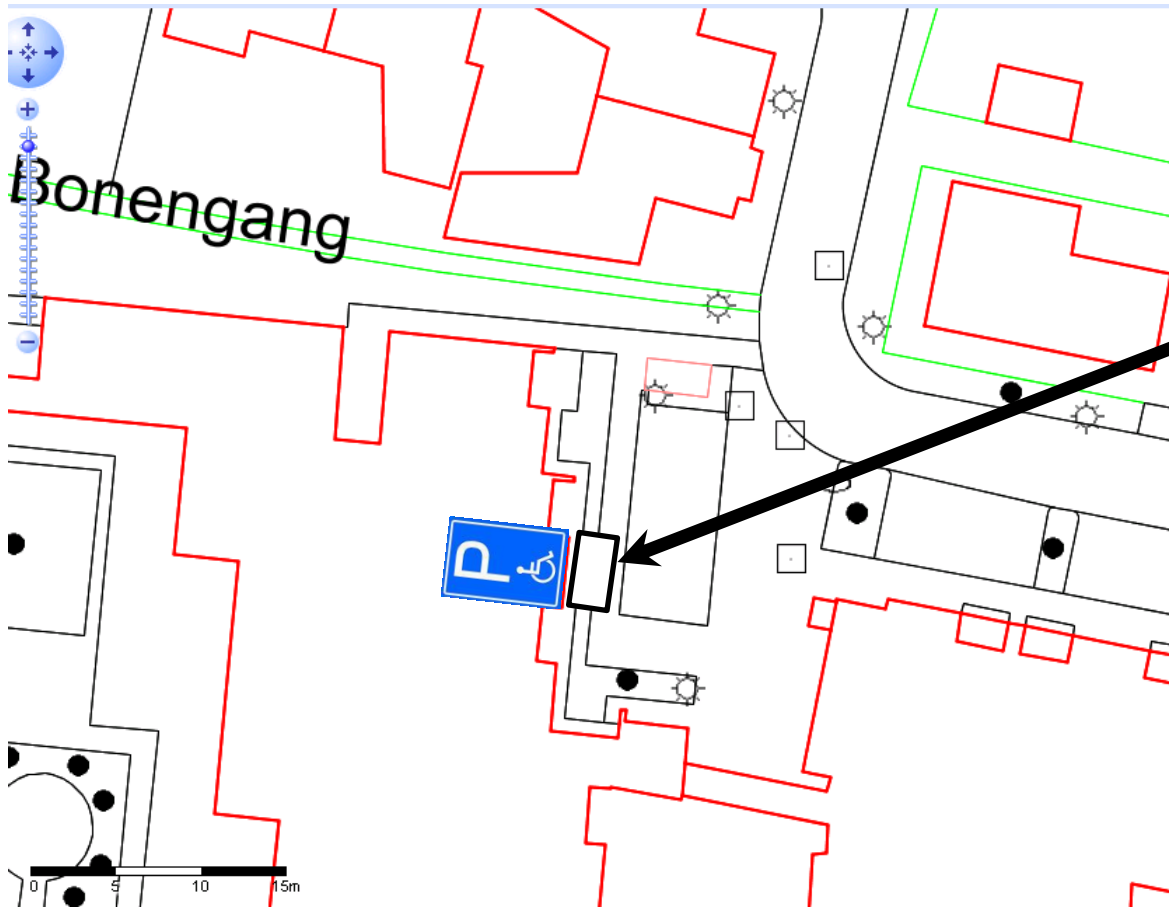

# Verkeersbesluit 2014.07

## GPP Prinses Irenestraat 87

19-09-2014

Verwijderen:

94-HS-VR

Plaatsen:

30-NL-HF