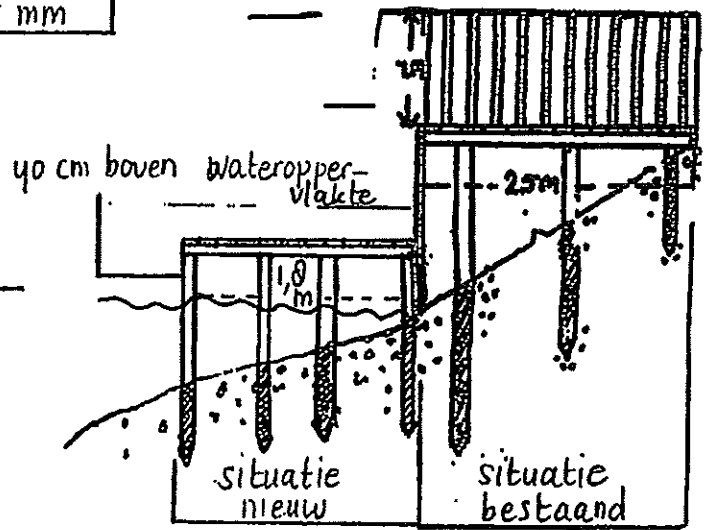

bovenaanzicht vlonder

zyaanzicht vlonder

alle materialen zijn van bankirai hardhout

60 cm hardophard

bovenaanzicht raamwerk

regels 100 x 75 x 40

palen 7 x 7 cm

schaal 1:50