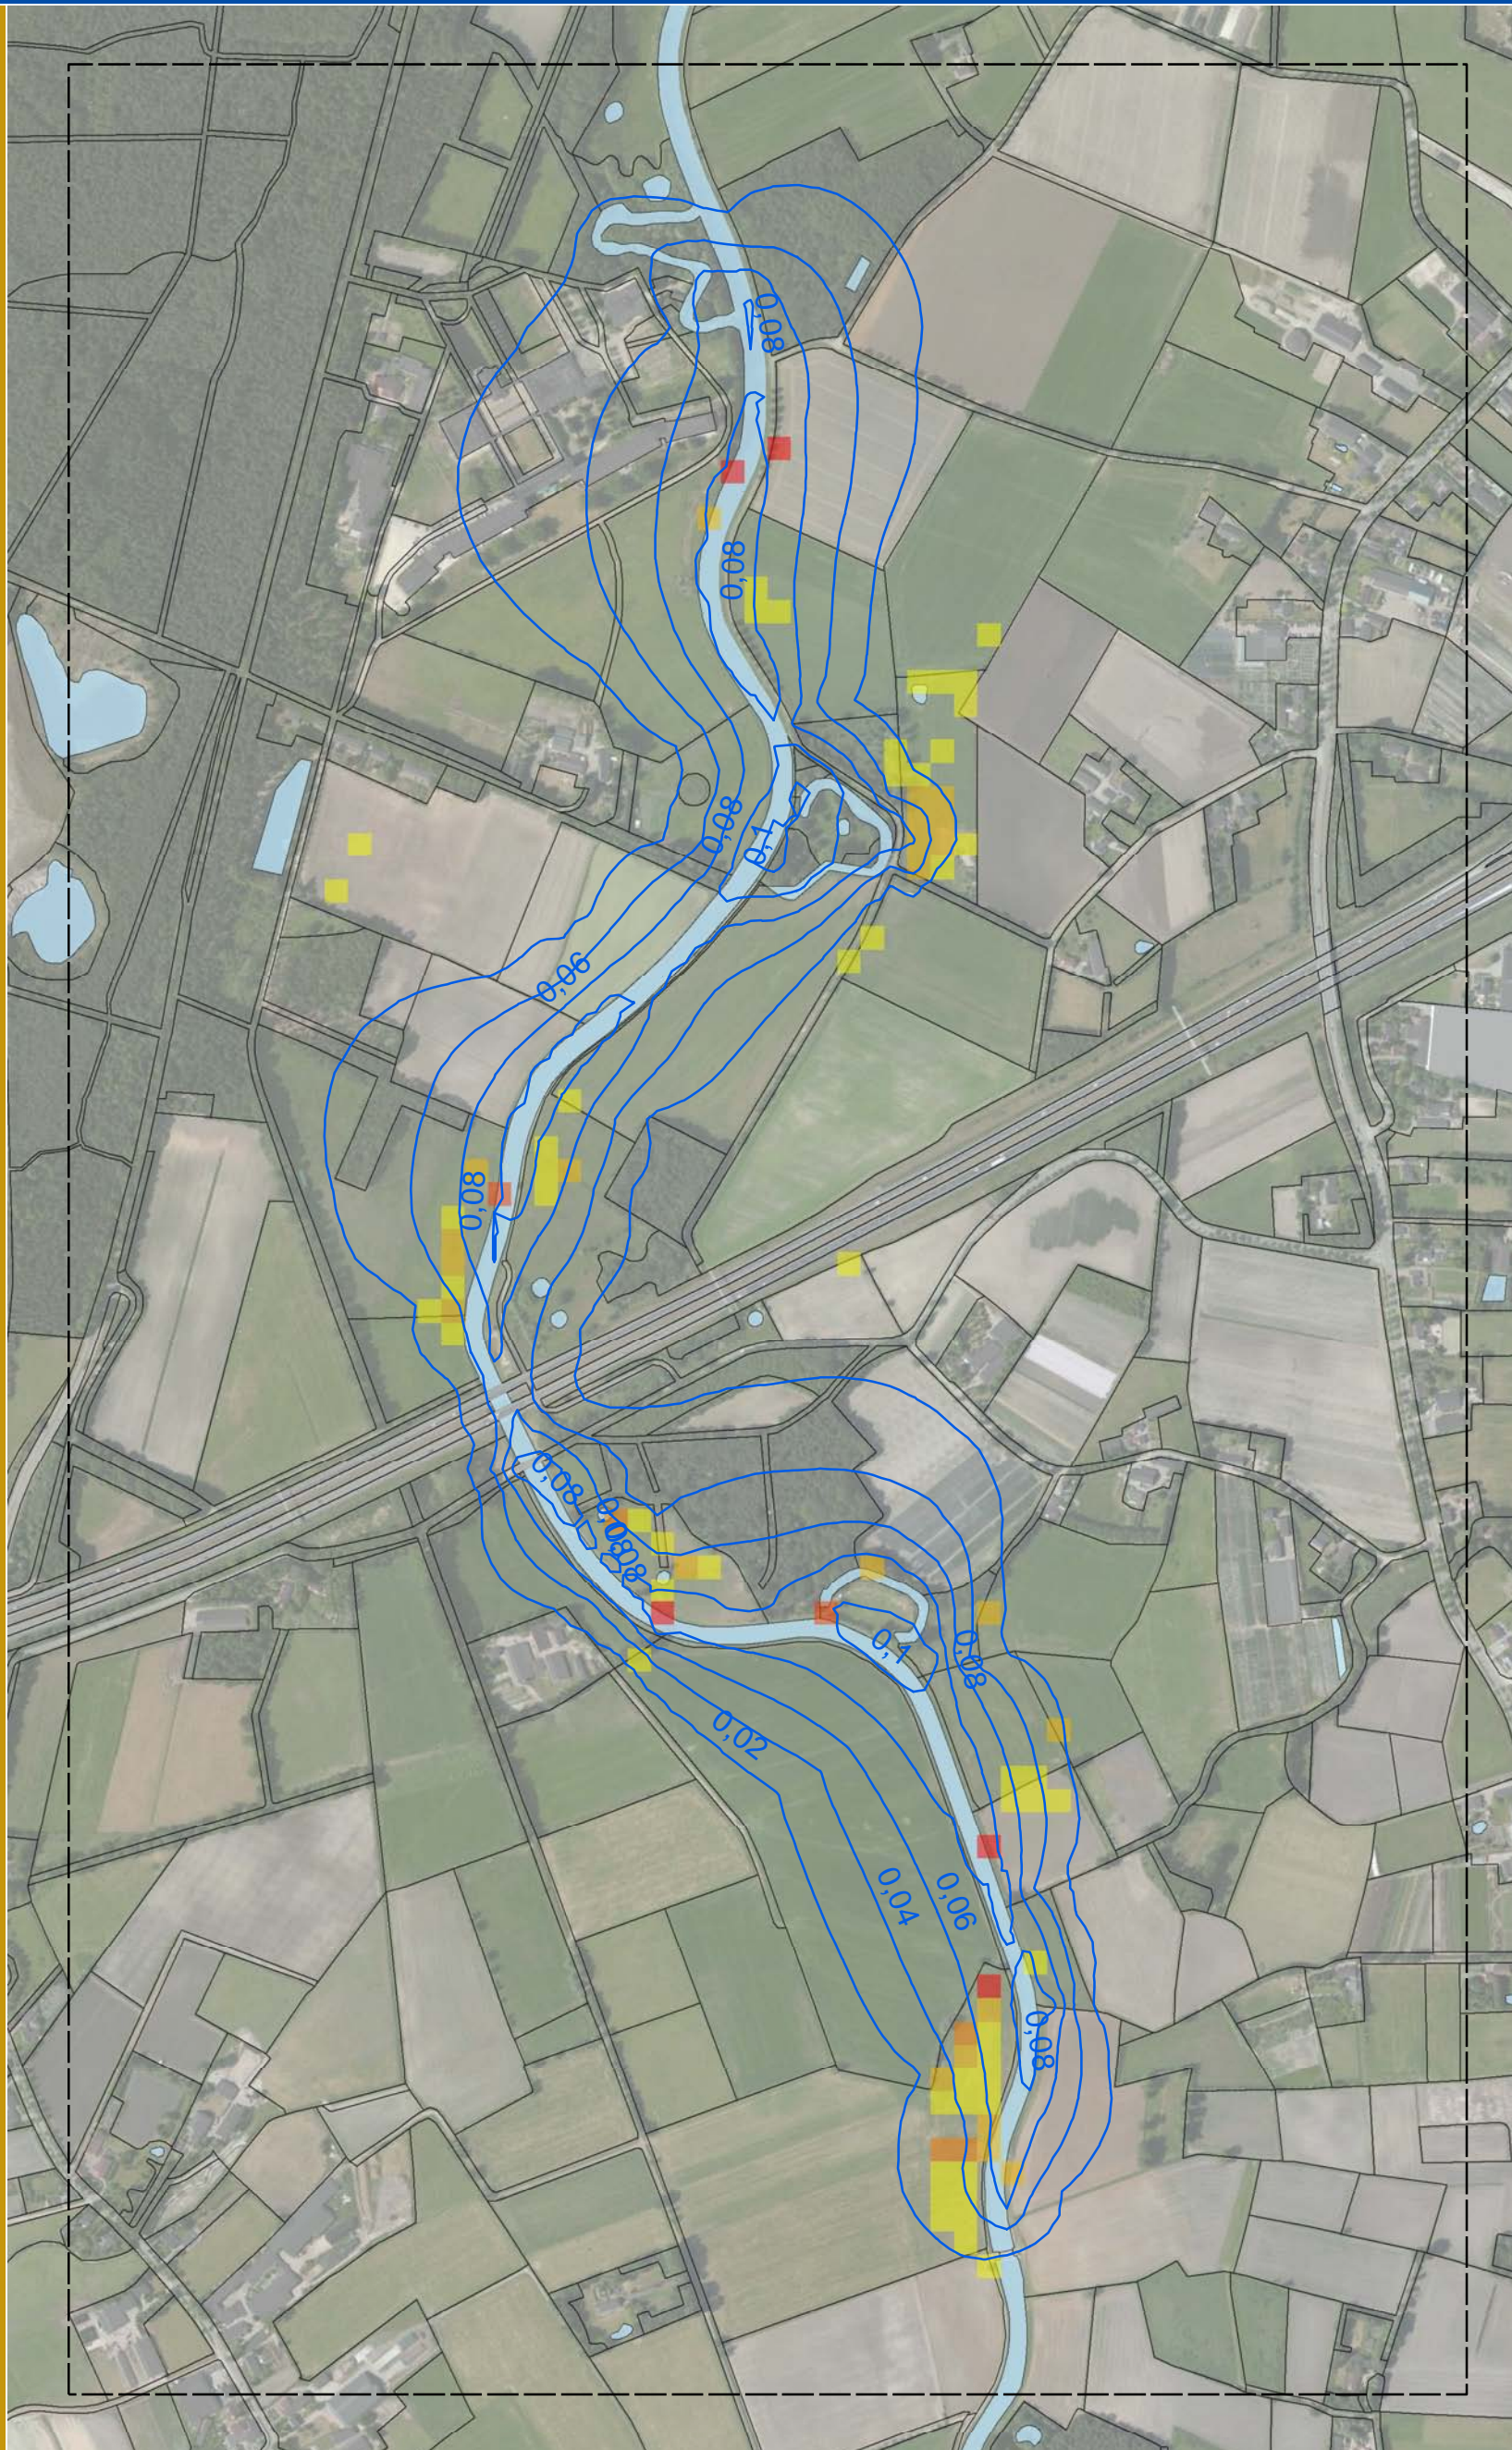

Meander Klokkenberg, Breda

Verschilkaart na peilverhoging

Legenda

- Reken Grens
- GHG stijging
- Opbrengstderving**
- 1% - 2%
- 2% - 4%
- 4% - 6%
- 6% - 8%
- 8% - 10%