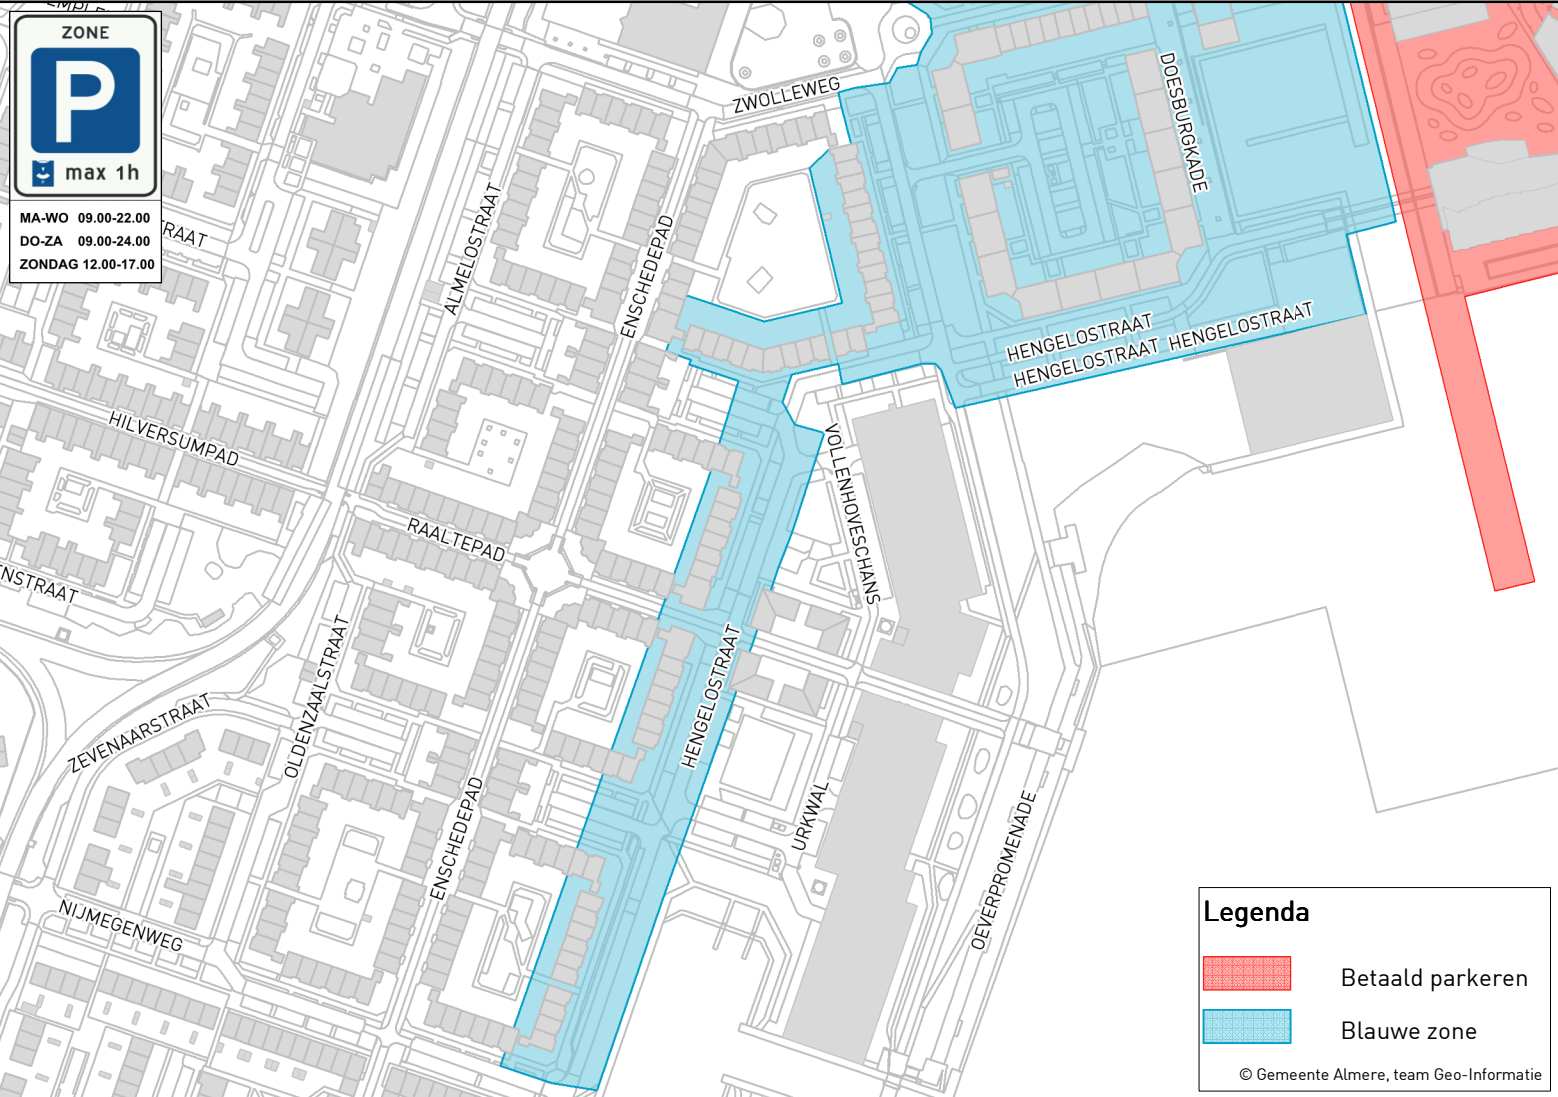

**ZONE**

**max 1h**

MA-WO 09.00-22.00  
 DO-ZA 09.00-24.00  
 ZONDAG 12.00-17.00

**Legenda**

-  Betaald parkeren
-  Blauwe zone

© Gemeente Almere, team Geo-Informatie