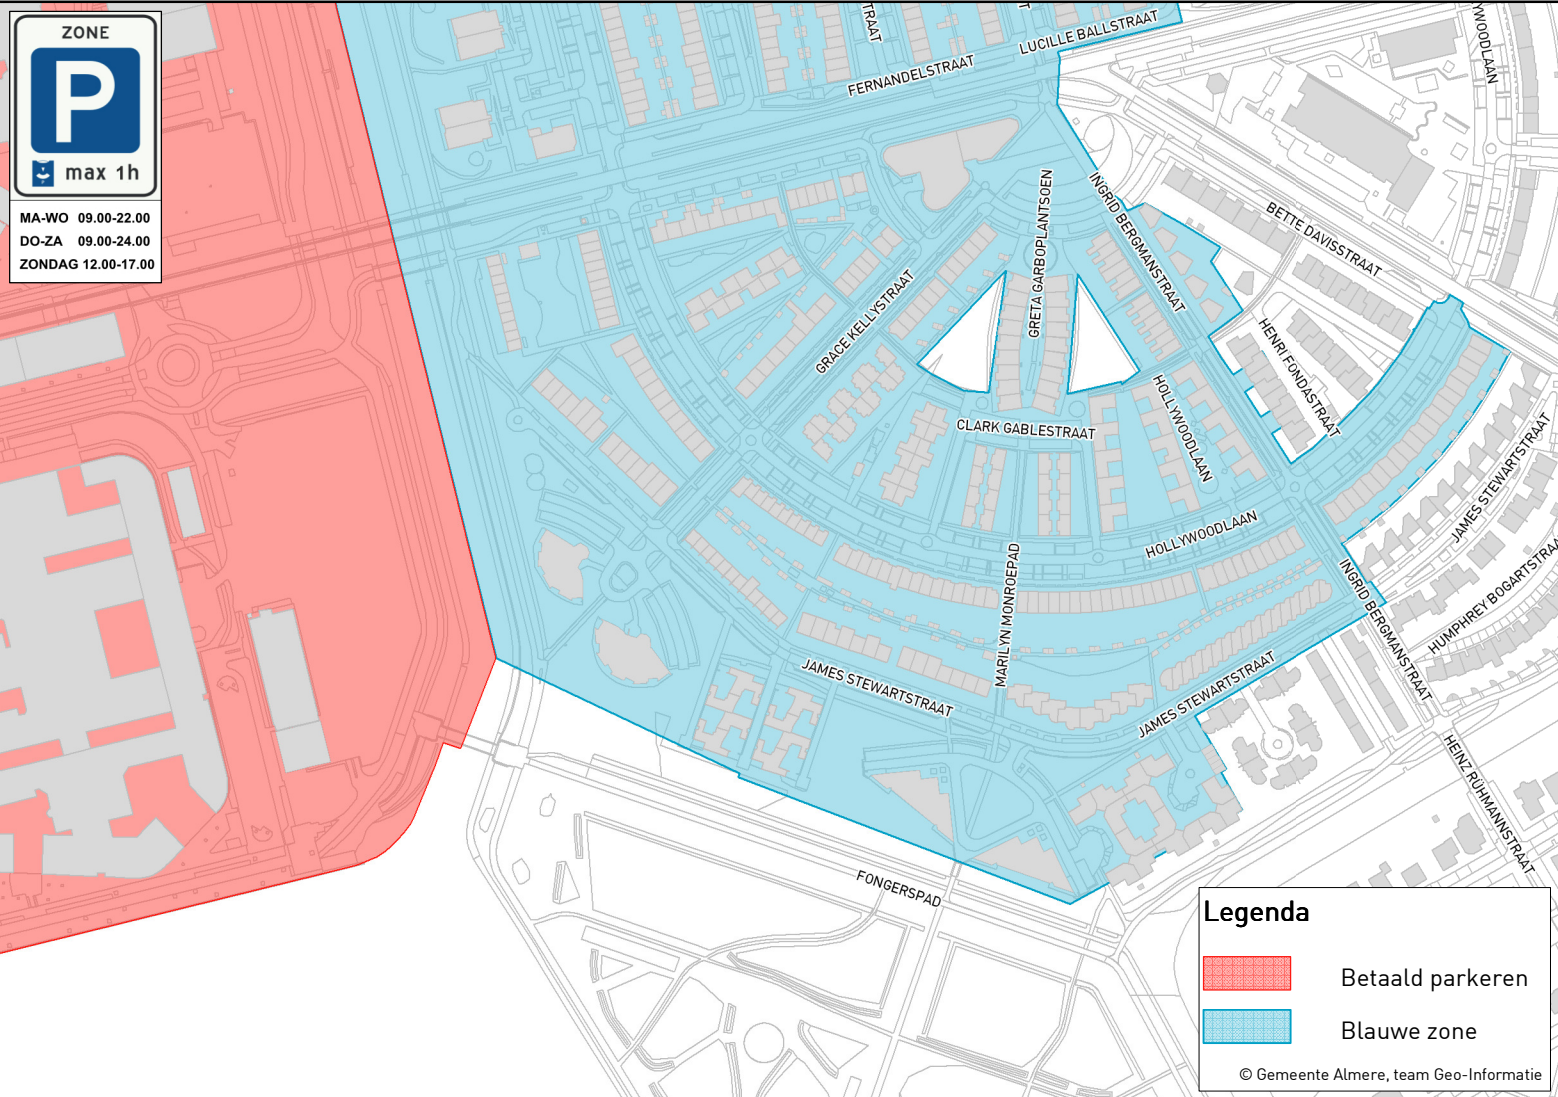

MA-WO 09.00-22.00
DO-ZA 09.00-24.00
ZONDAG 12.00-17.00

Legenda

-  Betaald parkeren
-  Blauwe zone

© Gemeente Almere, team Geo-Informatie