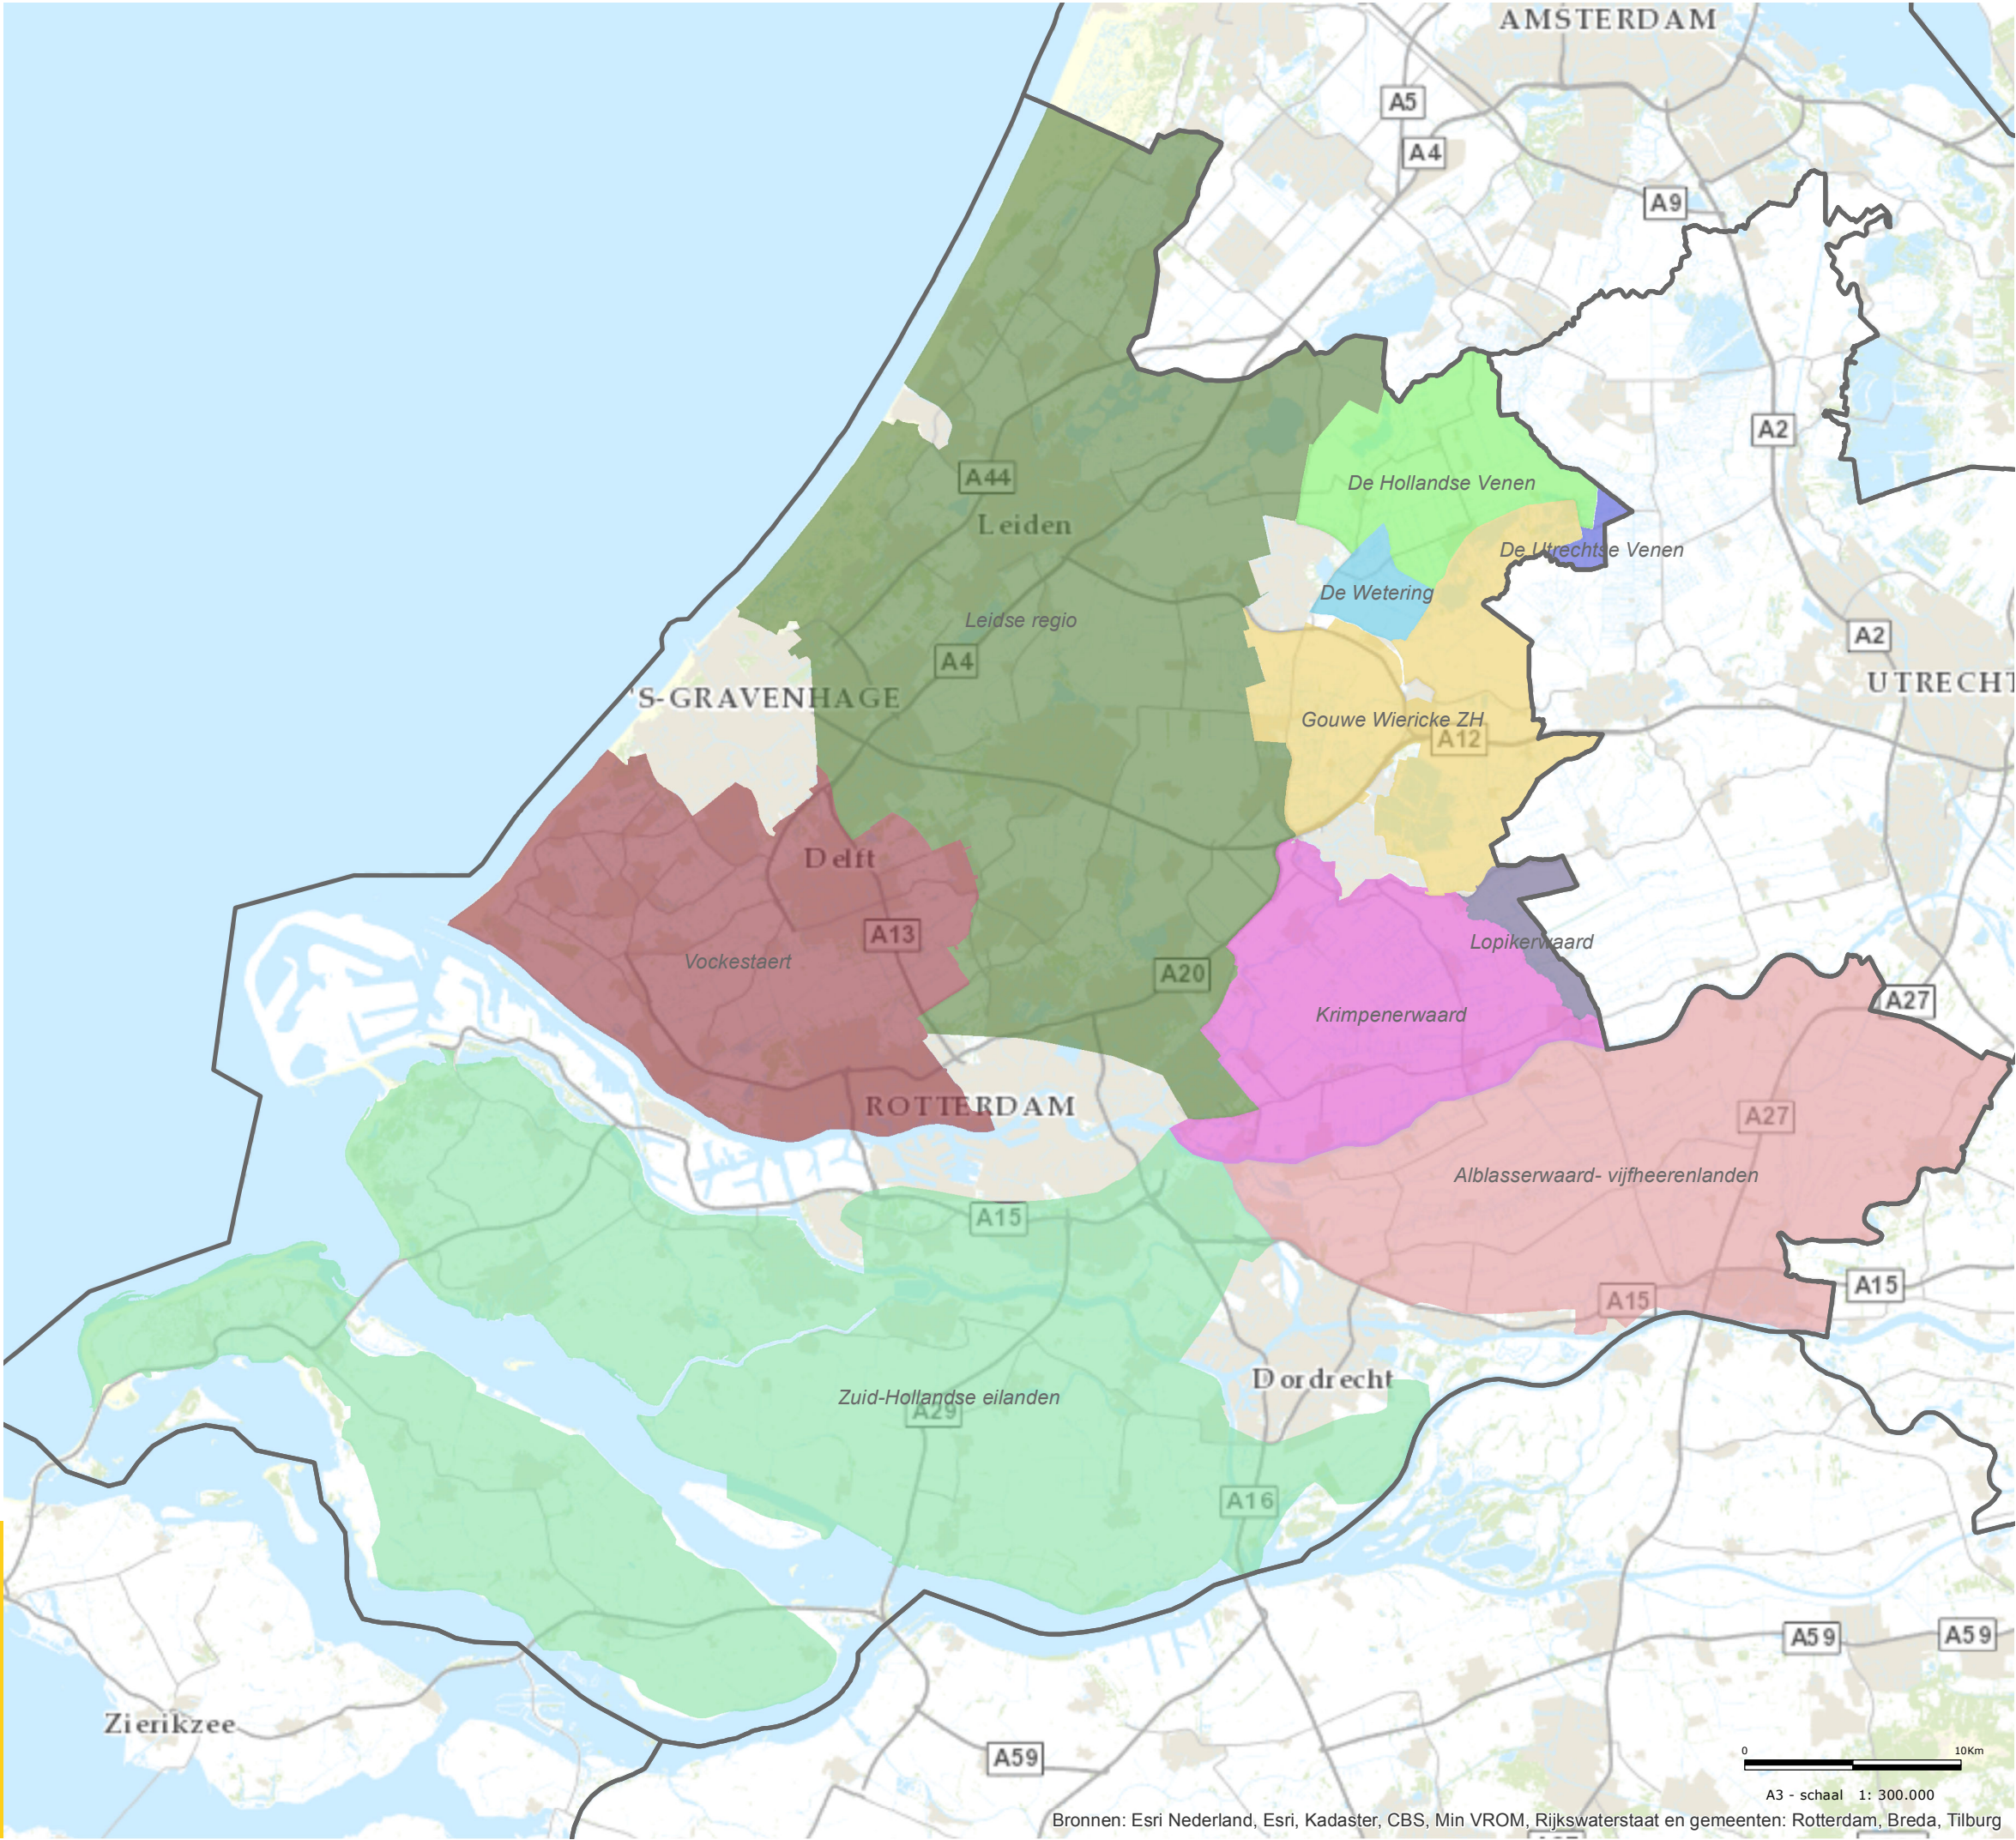

- Alblasserwaard- vijfheerenlanden
- De Hollandse Venen
- De Utrechtse Venen
- De Wetering
- Gouwe Wiericke ZH
- Krimpenerwaard
- Leidse regio
- Lopikerwaard
- Vockestaert
- Zuid-Hollandse eilanden

Bronnen:
 Copyright © 2014. Dienst voor het Kadaster en de openbare registers, Apeldoorn
 Copyright Dienst Landelijk Gebied 2014. Aan deze kaart kunnen geen rechten worden ontleend.

Dienst Landelijk Gebied werkt vandaag
 aan het landschap van morgen

Dienst Landelijk Gebied
Ministerie van Economische Zaken

Natuurbeheerplan 2015

Kaart 6: Collectieve beheerplannen
september 2014

20140901JH06 In opdracht van de Provincie Zuid-Holland

Bronnen: Esri Nederland, Esri, Kadaster, CBS, Min VROM, Rijkswaterstaat en gemeenten: Rotterdam, Breda, Tilburg