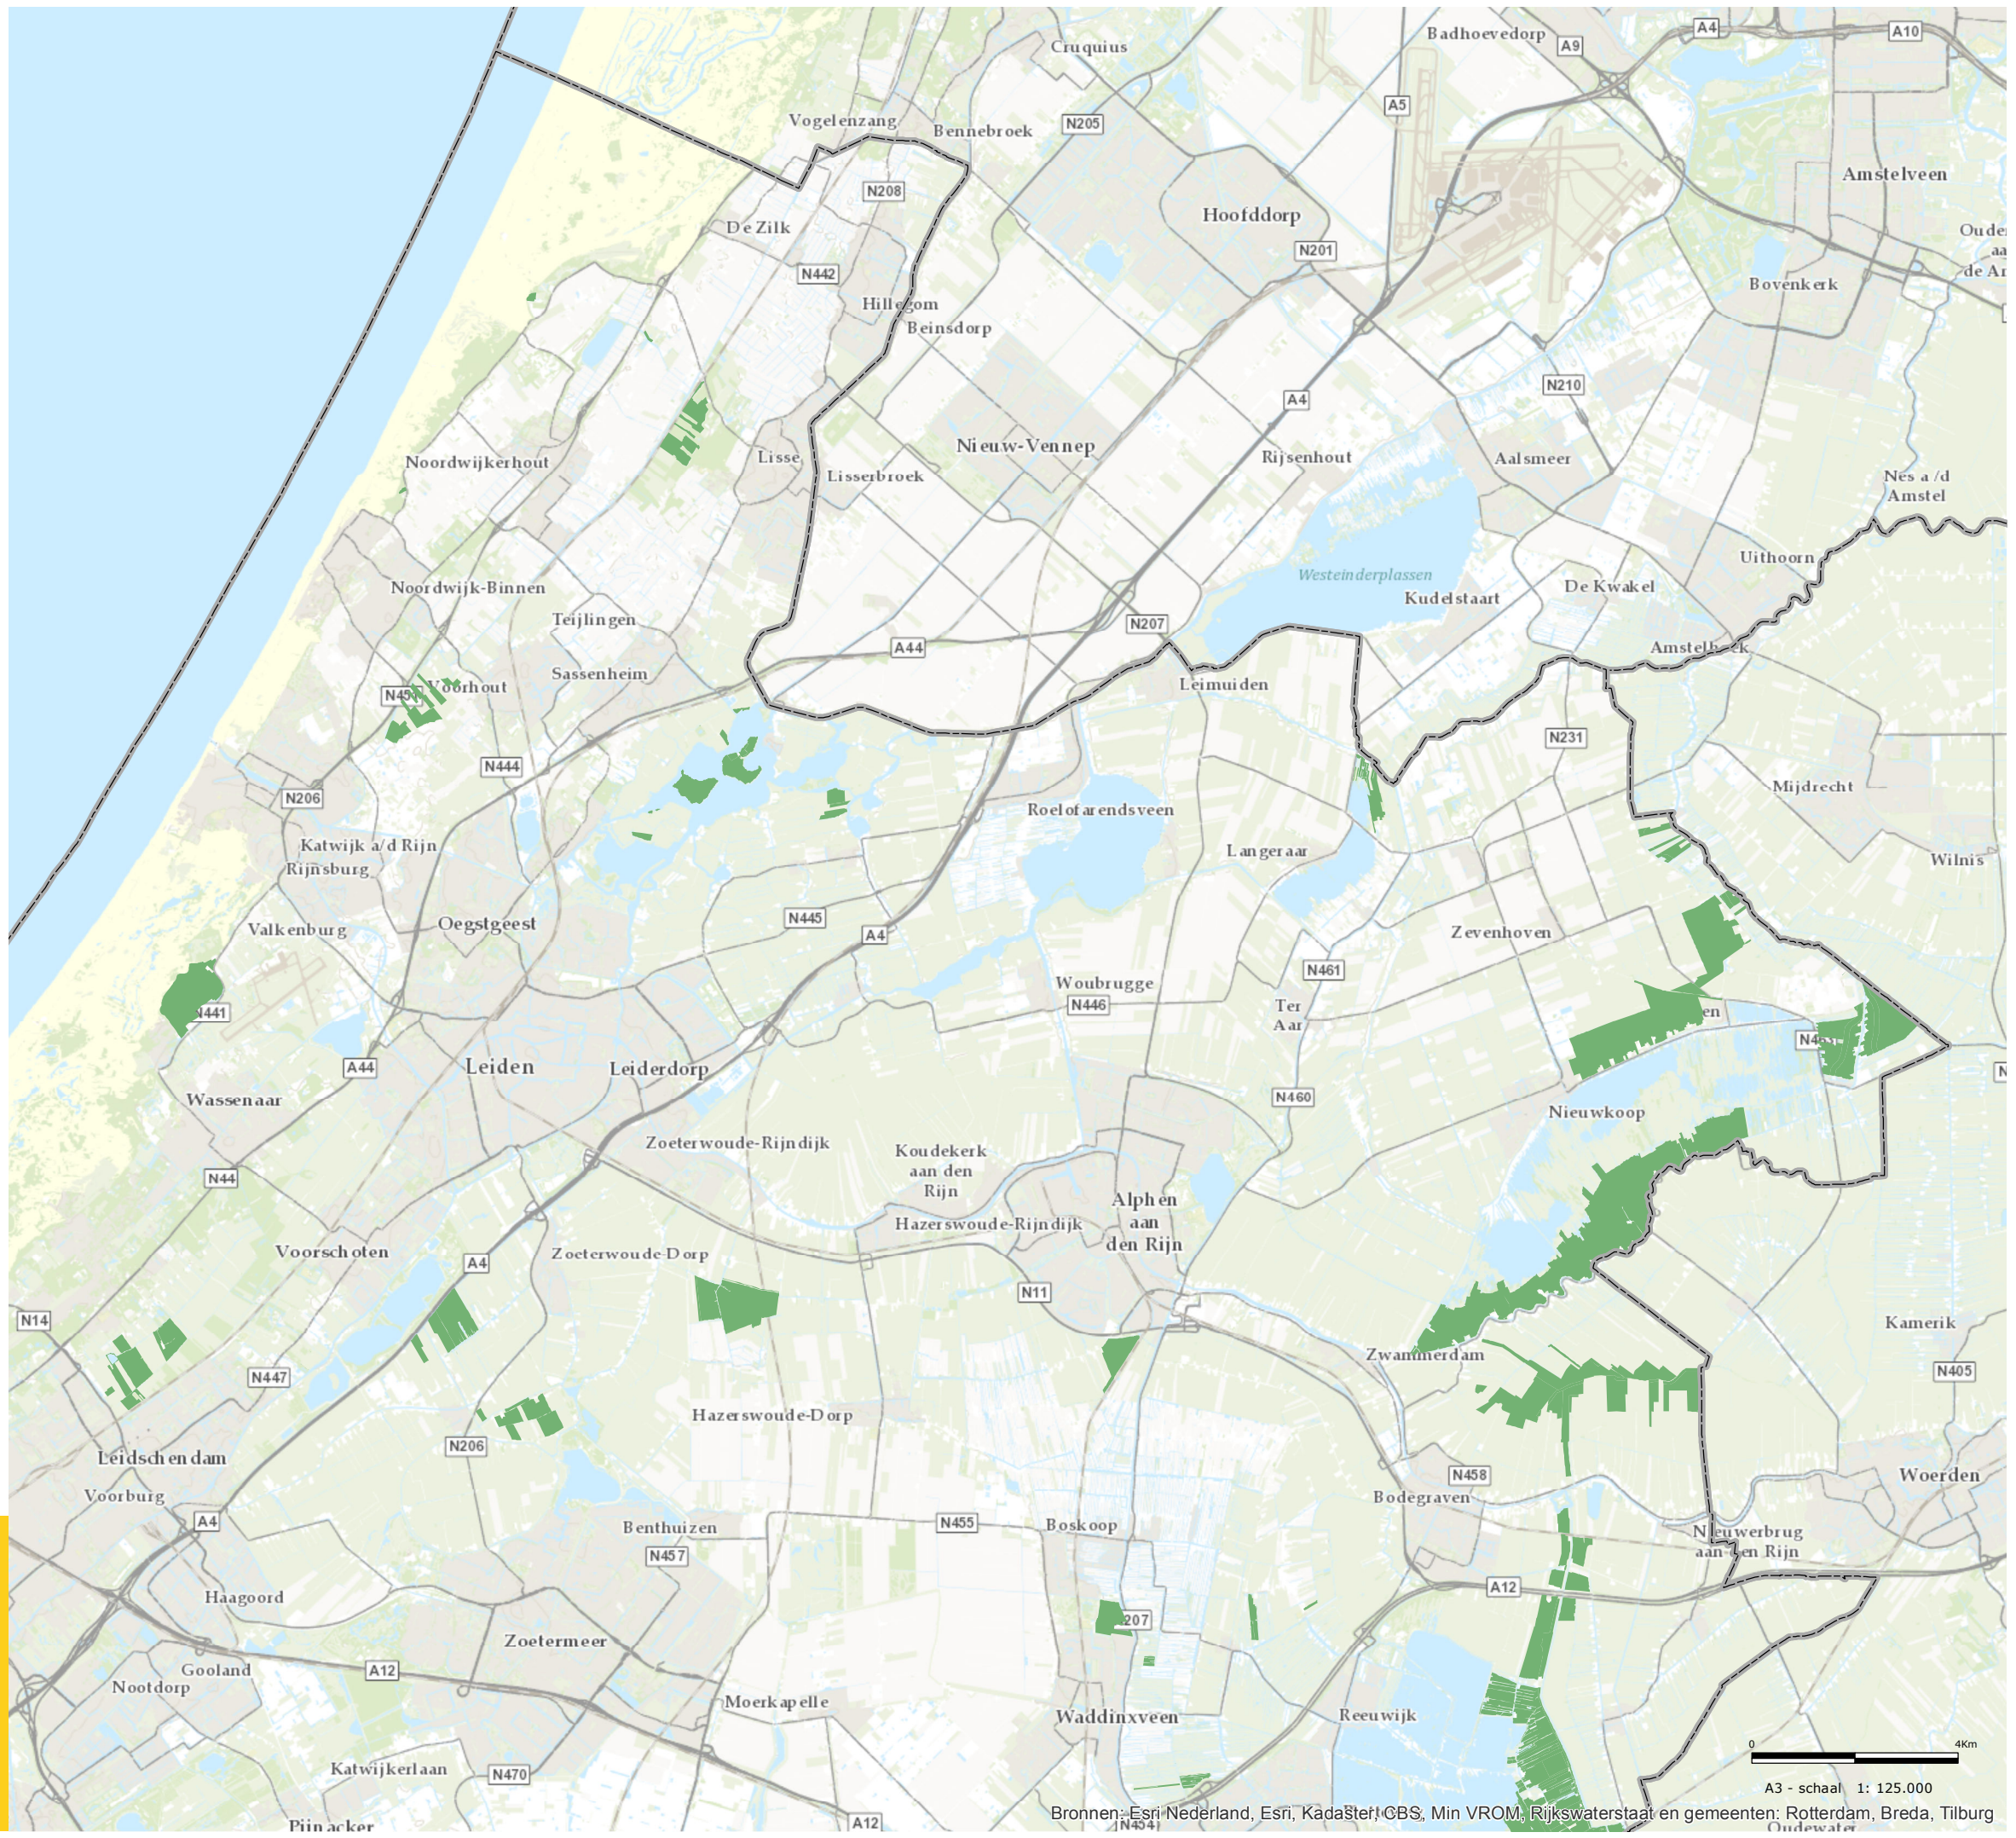

■ Natuurgebied nieuw  
■ Natuurgebied ruime jas

Bronnen:  
 Copyright © 2014. Dienst voor het Kadaster en de openbare registers, Apeldoorn  
 Copyright Dienst Landelijk Gebied 2014. Aan deze kaart kunnen geen rechten worden ontleend.

Dienst Landelijk Gebied werkt vandaag  
 aan het landschap van morgen

**Dienst Landelijk Gebied**  
 Ministerie van Economische Zaken

**Natuurbeheerplan 2015**  
 Kaart 2: Nieuwe natuur (1/5)  
 september 2014

20140801JH02 In opdracht van de Provincie Zuid-Holland

Bronnen: Esri Nederland, Esri, Kadaster, CBS, Min VROM, Rijkswaterstaat en gemeenten: Rotterdam, Breda, Tilburg