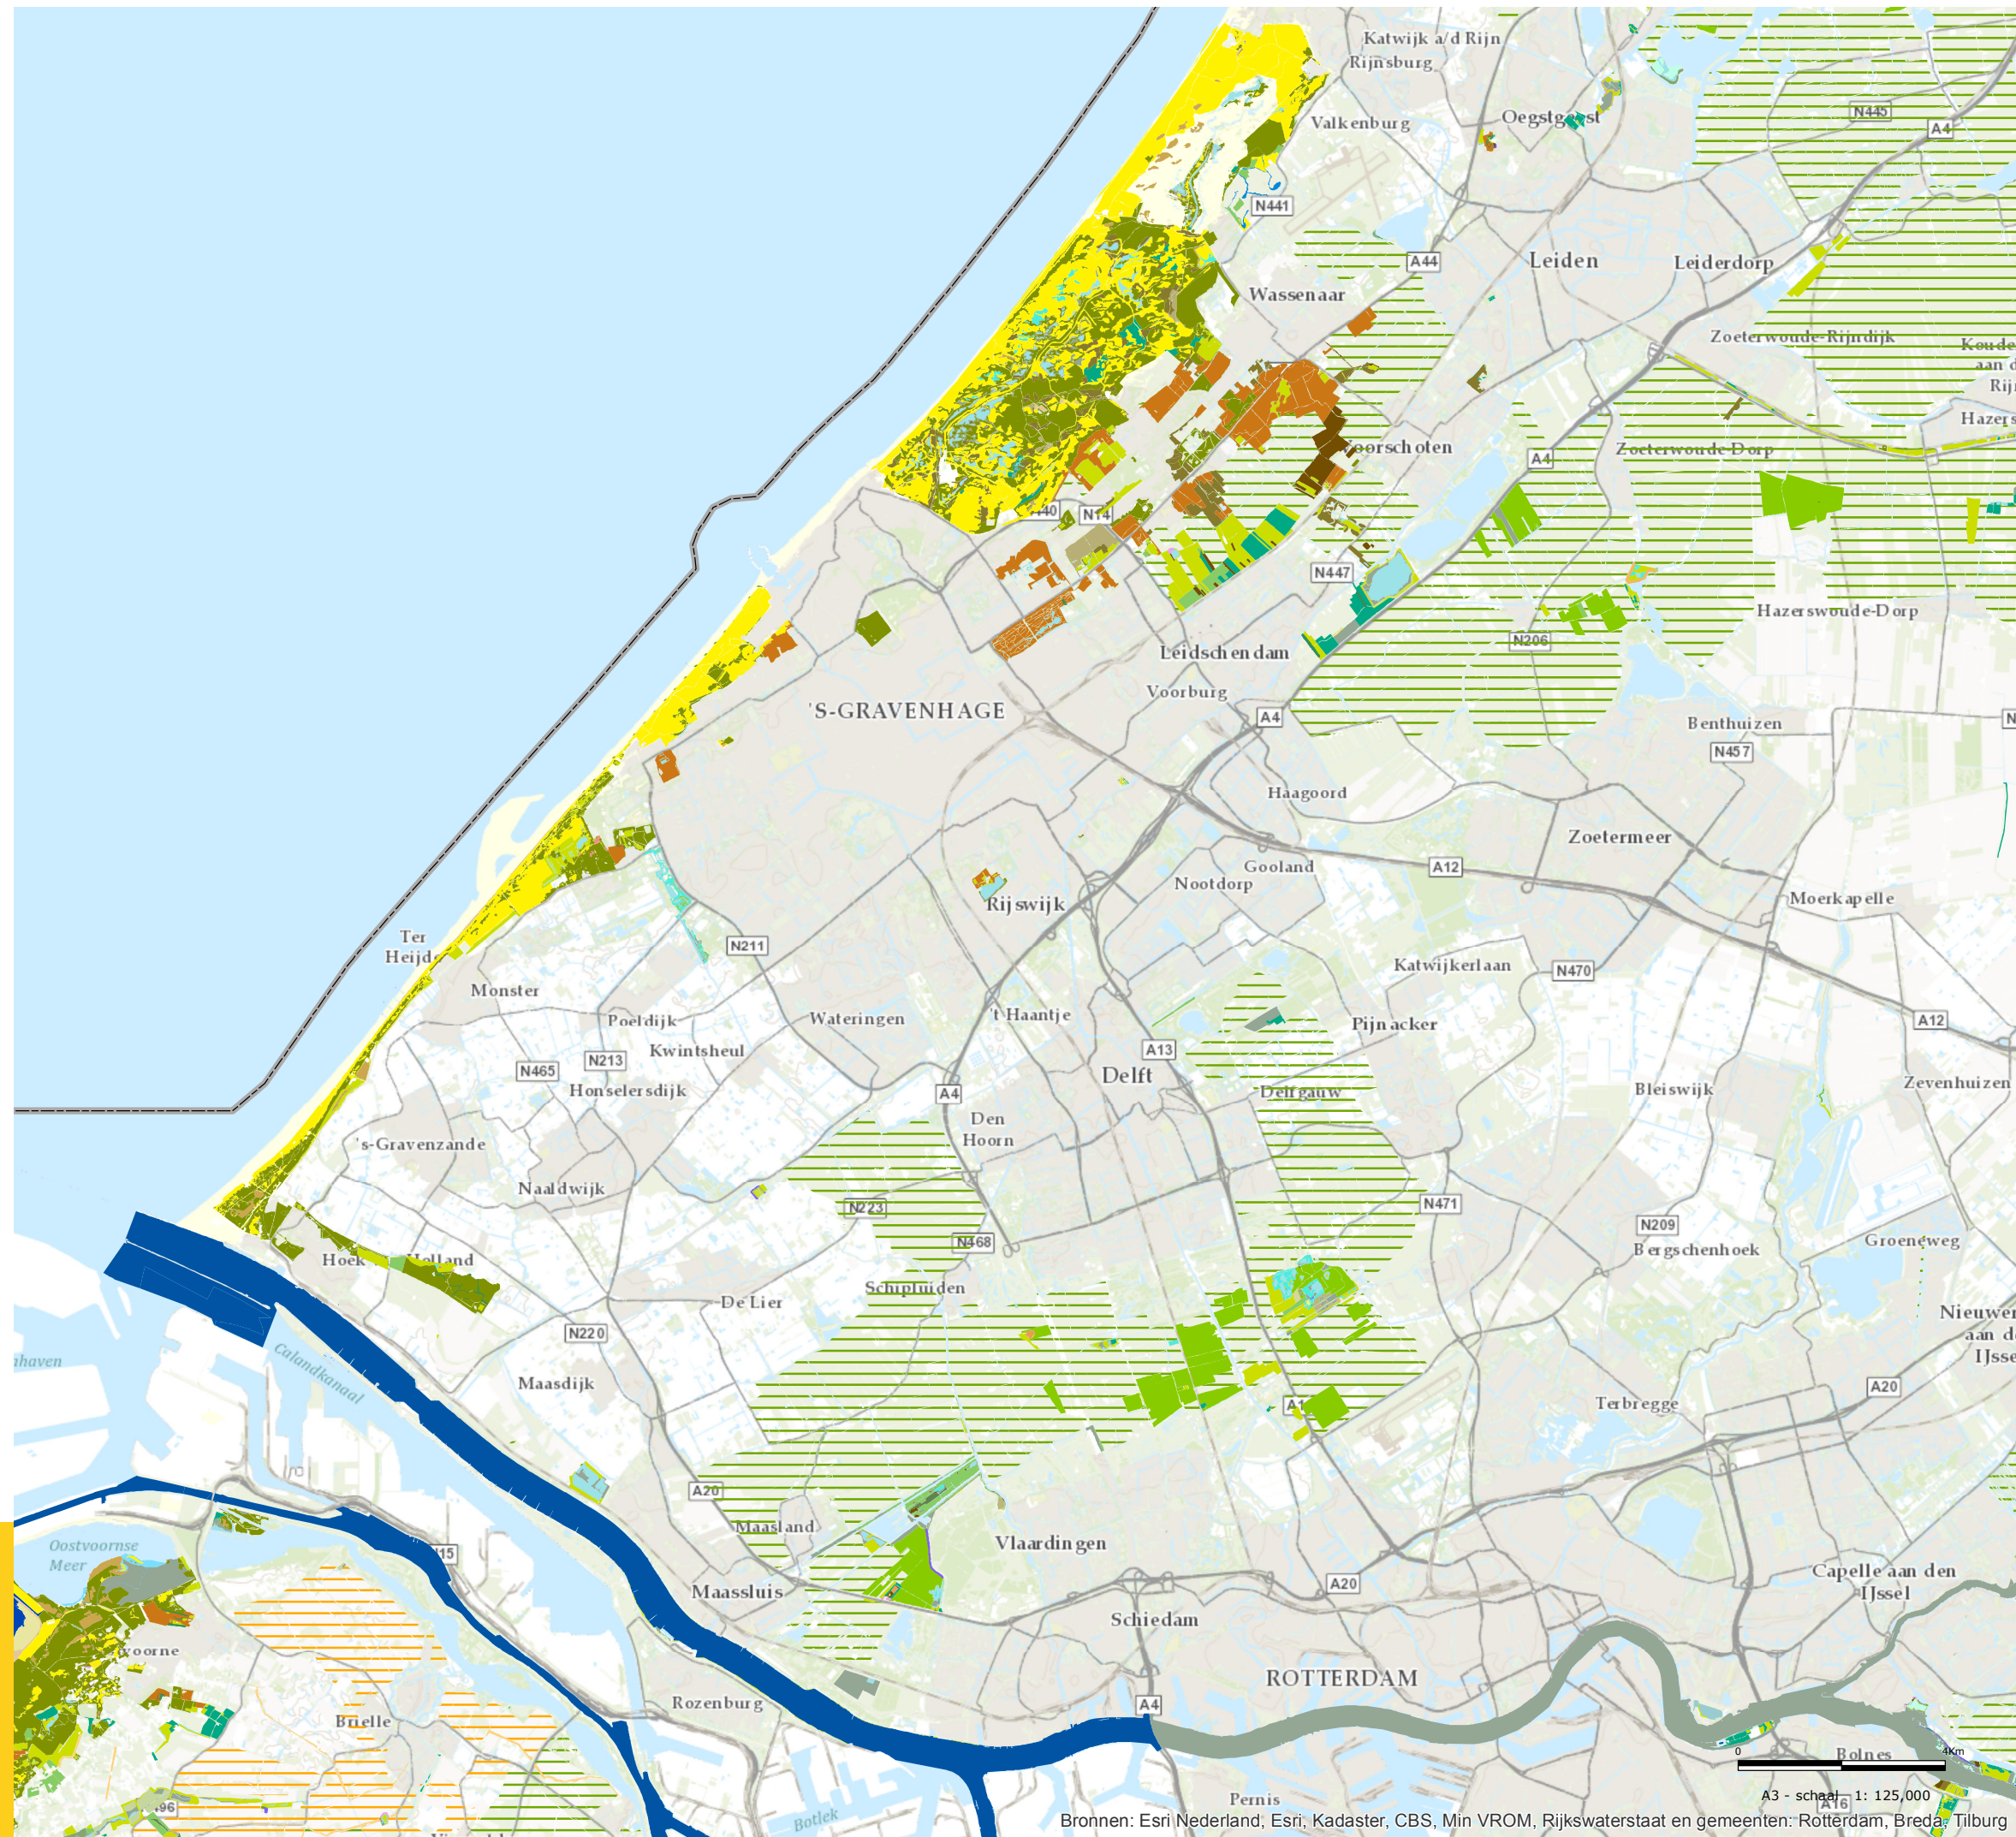

Landschapstype

- L01.01 Poel en kleine historische wateren
- L01.02 Houtwal en houtsingel
- L01.03 Elzensingel
- L01.04 Bossingel en bosje
- L01.05 Knip- of scheerheg
- L01.07 Laan
- L01.08 Knotboom
- L01.09 Hoogstamboomgaard
- L02.01 Fortterrein
- L03.01 Aardwerk en groeve

Bronnen:
Copyright © 2014. Dienst voor het Kadaster en de openbare registers, Apeldoorn
Copyright Dienst Landelijk Gebied 2014. Aan deze kaart kunnen geen rechten worden ontleend.

Dienst Landelijk Gebied werkt vandaag
aan het landschap van morgen

Natuurbeheerplan 2015

Kaart 1a: Beheertypenkaart (2/5)
september 2014

20140801JH01a In opdracht van de Provincie Zuid-Holland

A3 - schaal 1: 125,000
Bronnen: Esri Nederland, Esri, Kadaster, CBS, Min VROM, Rijkswaterstaat en gemeenten: Rotterdam, Breda, Tilburg