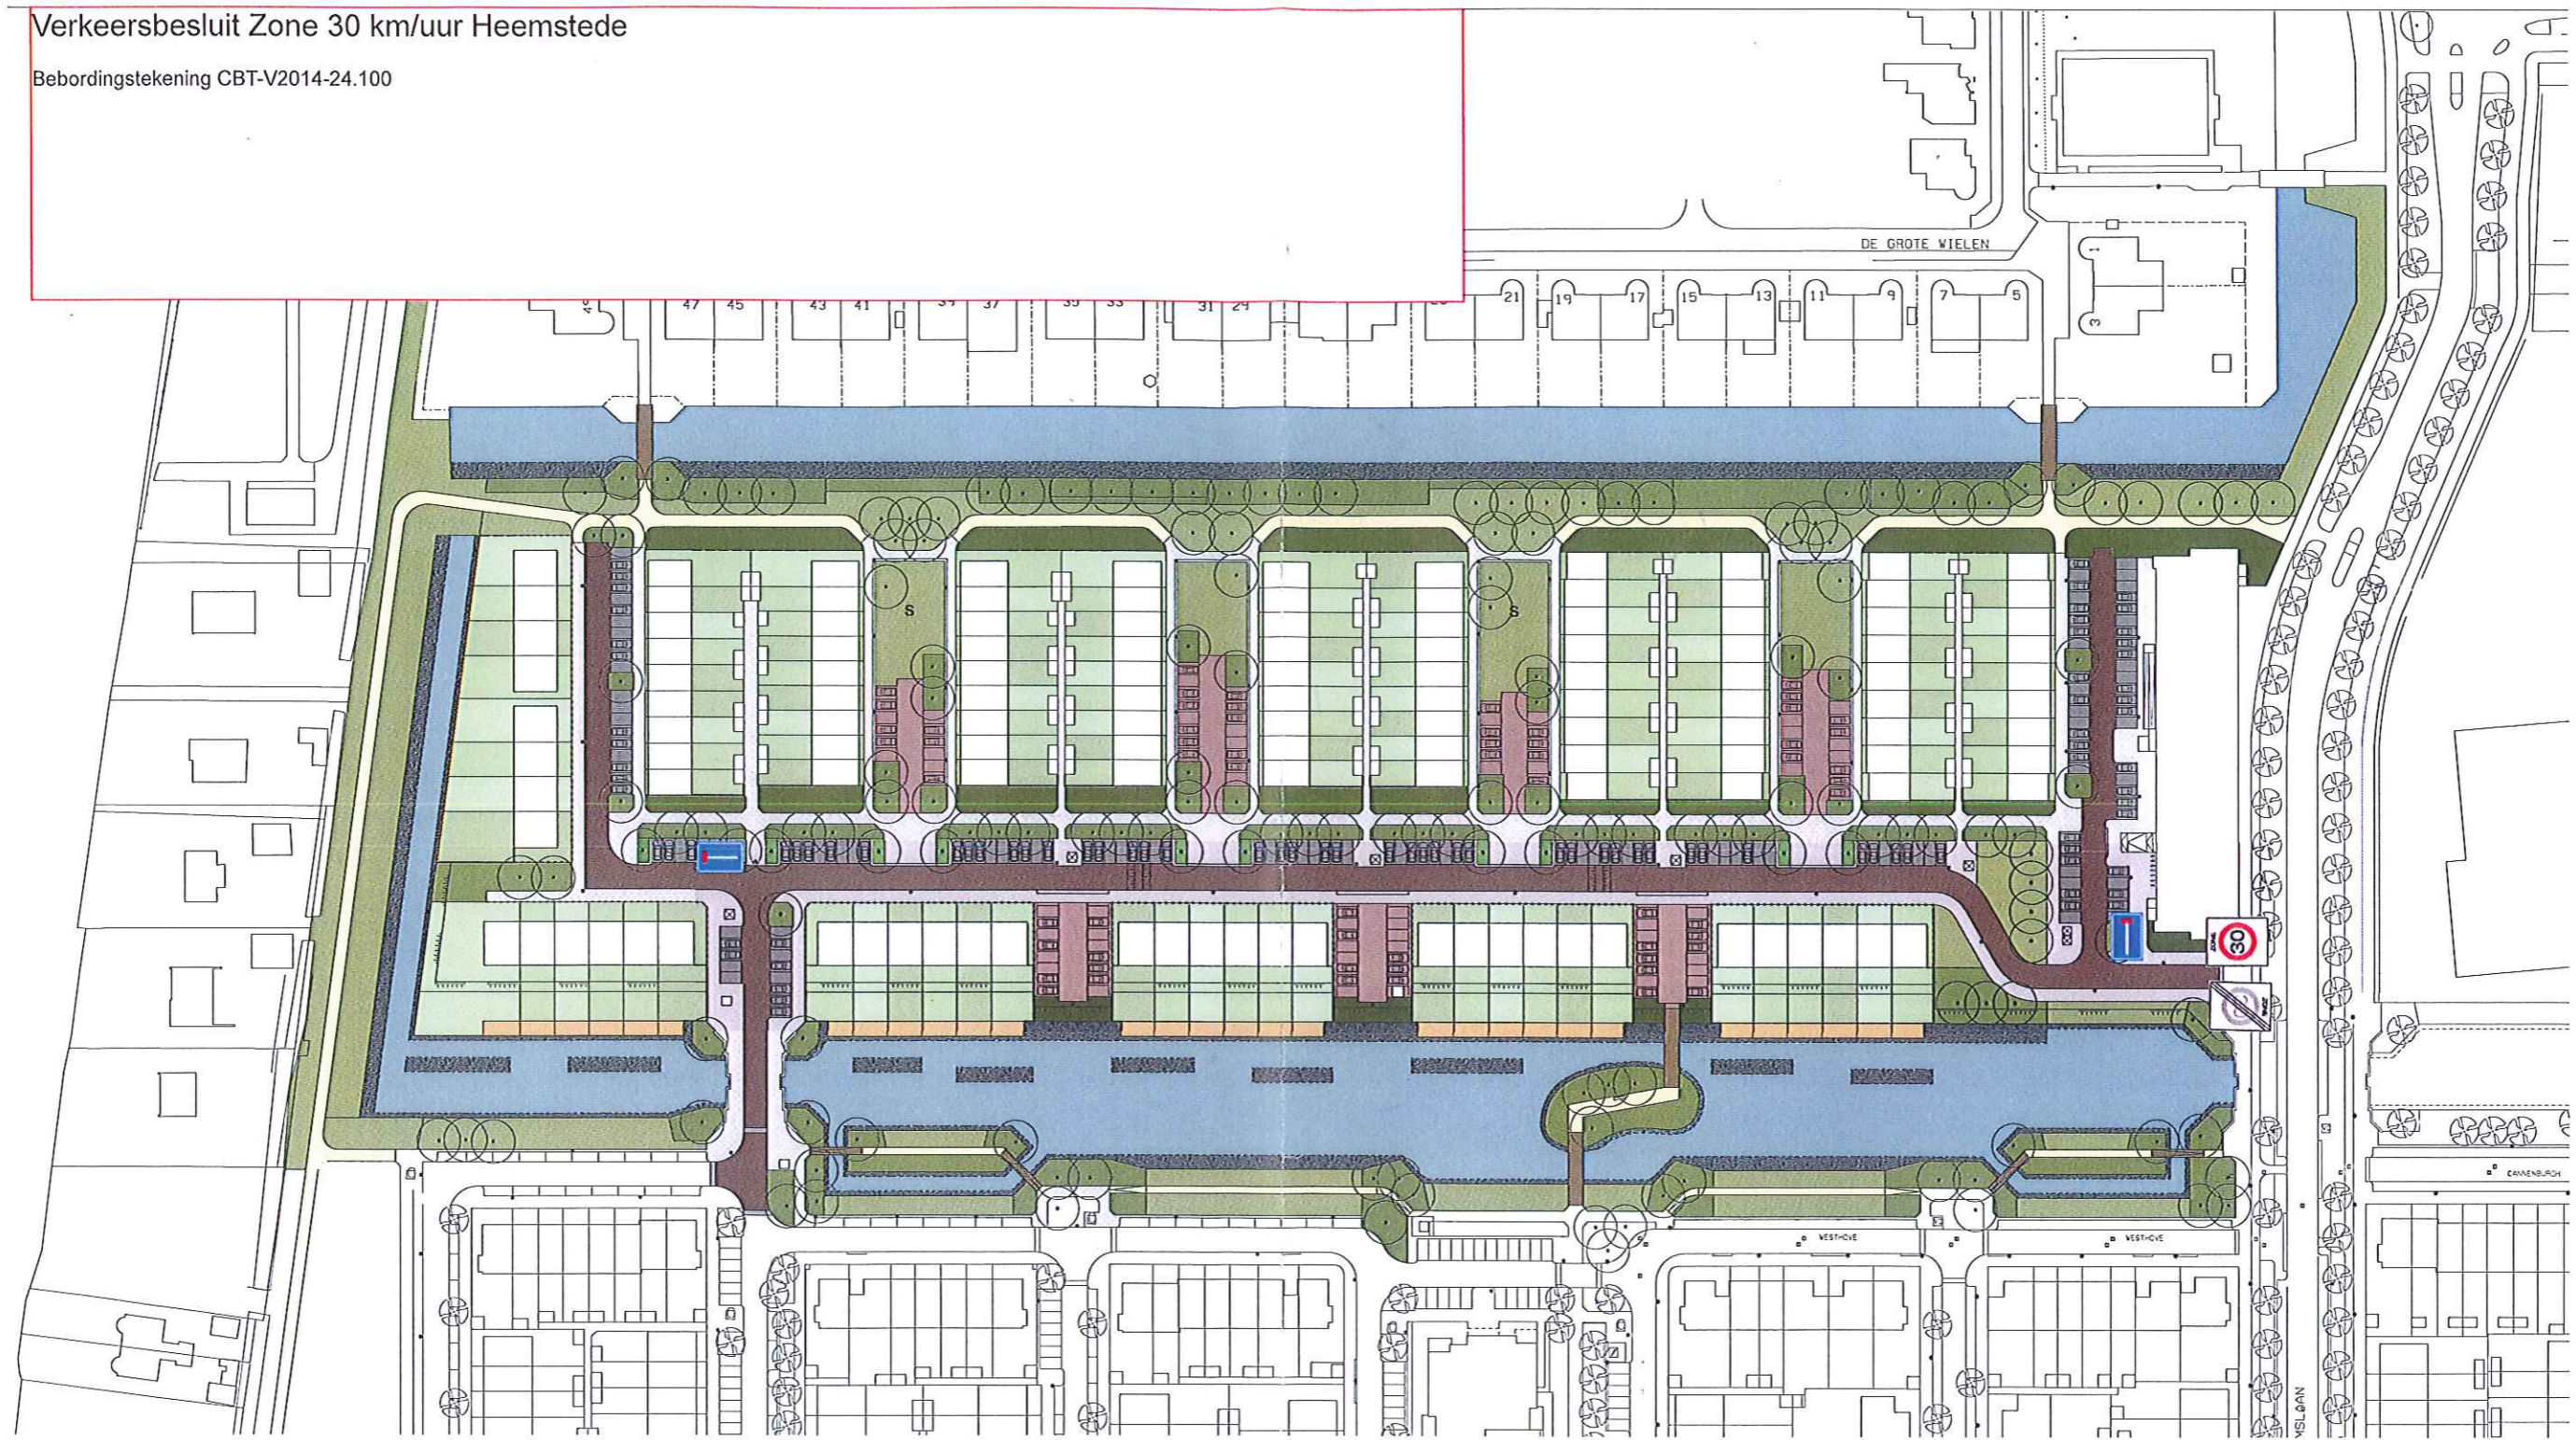

Verkeersbesluit Zone 30 km/uur Heemstede

Bebordingstekening CBT-V2014-24.100

Gemeente Amstelveen
Behoort bij besluit, d.d.

- 8 SEP. 2014