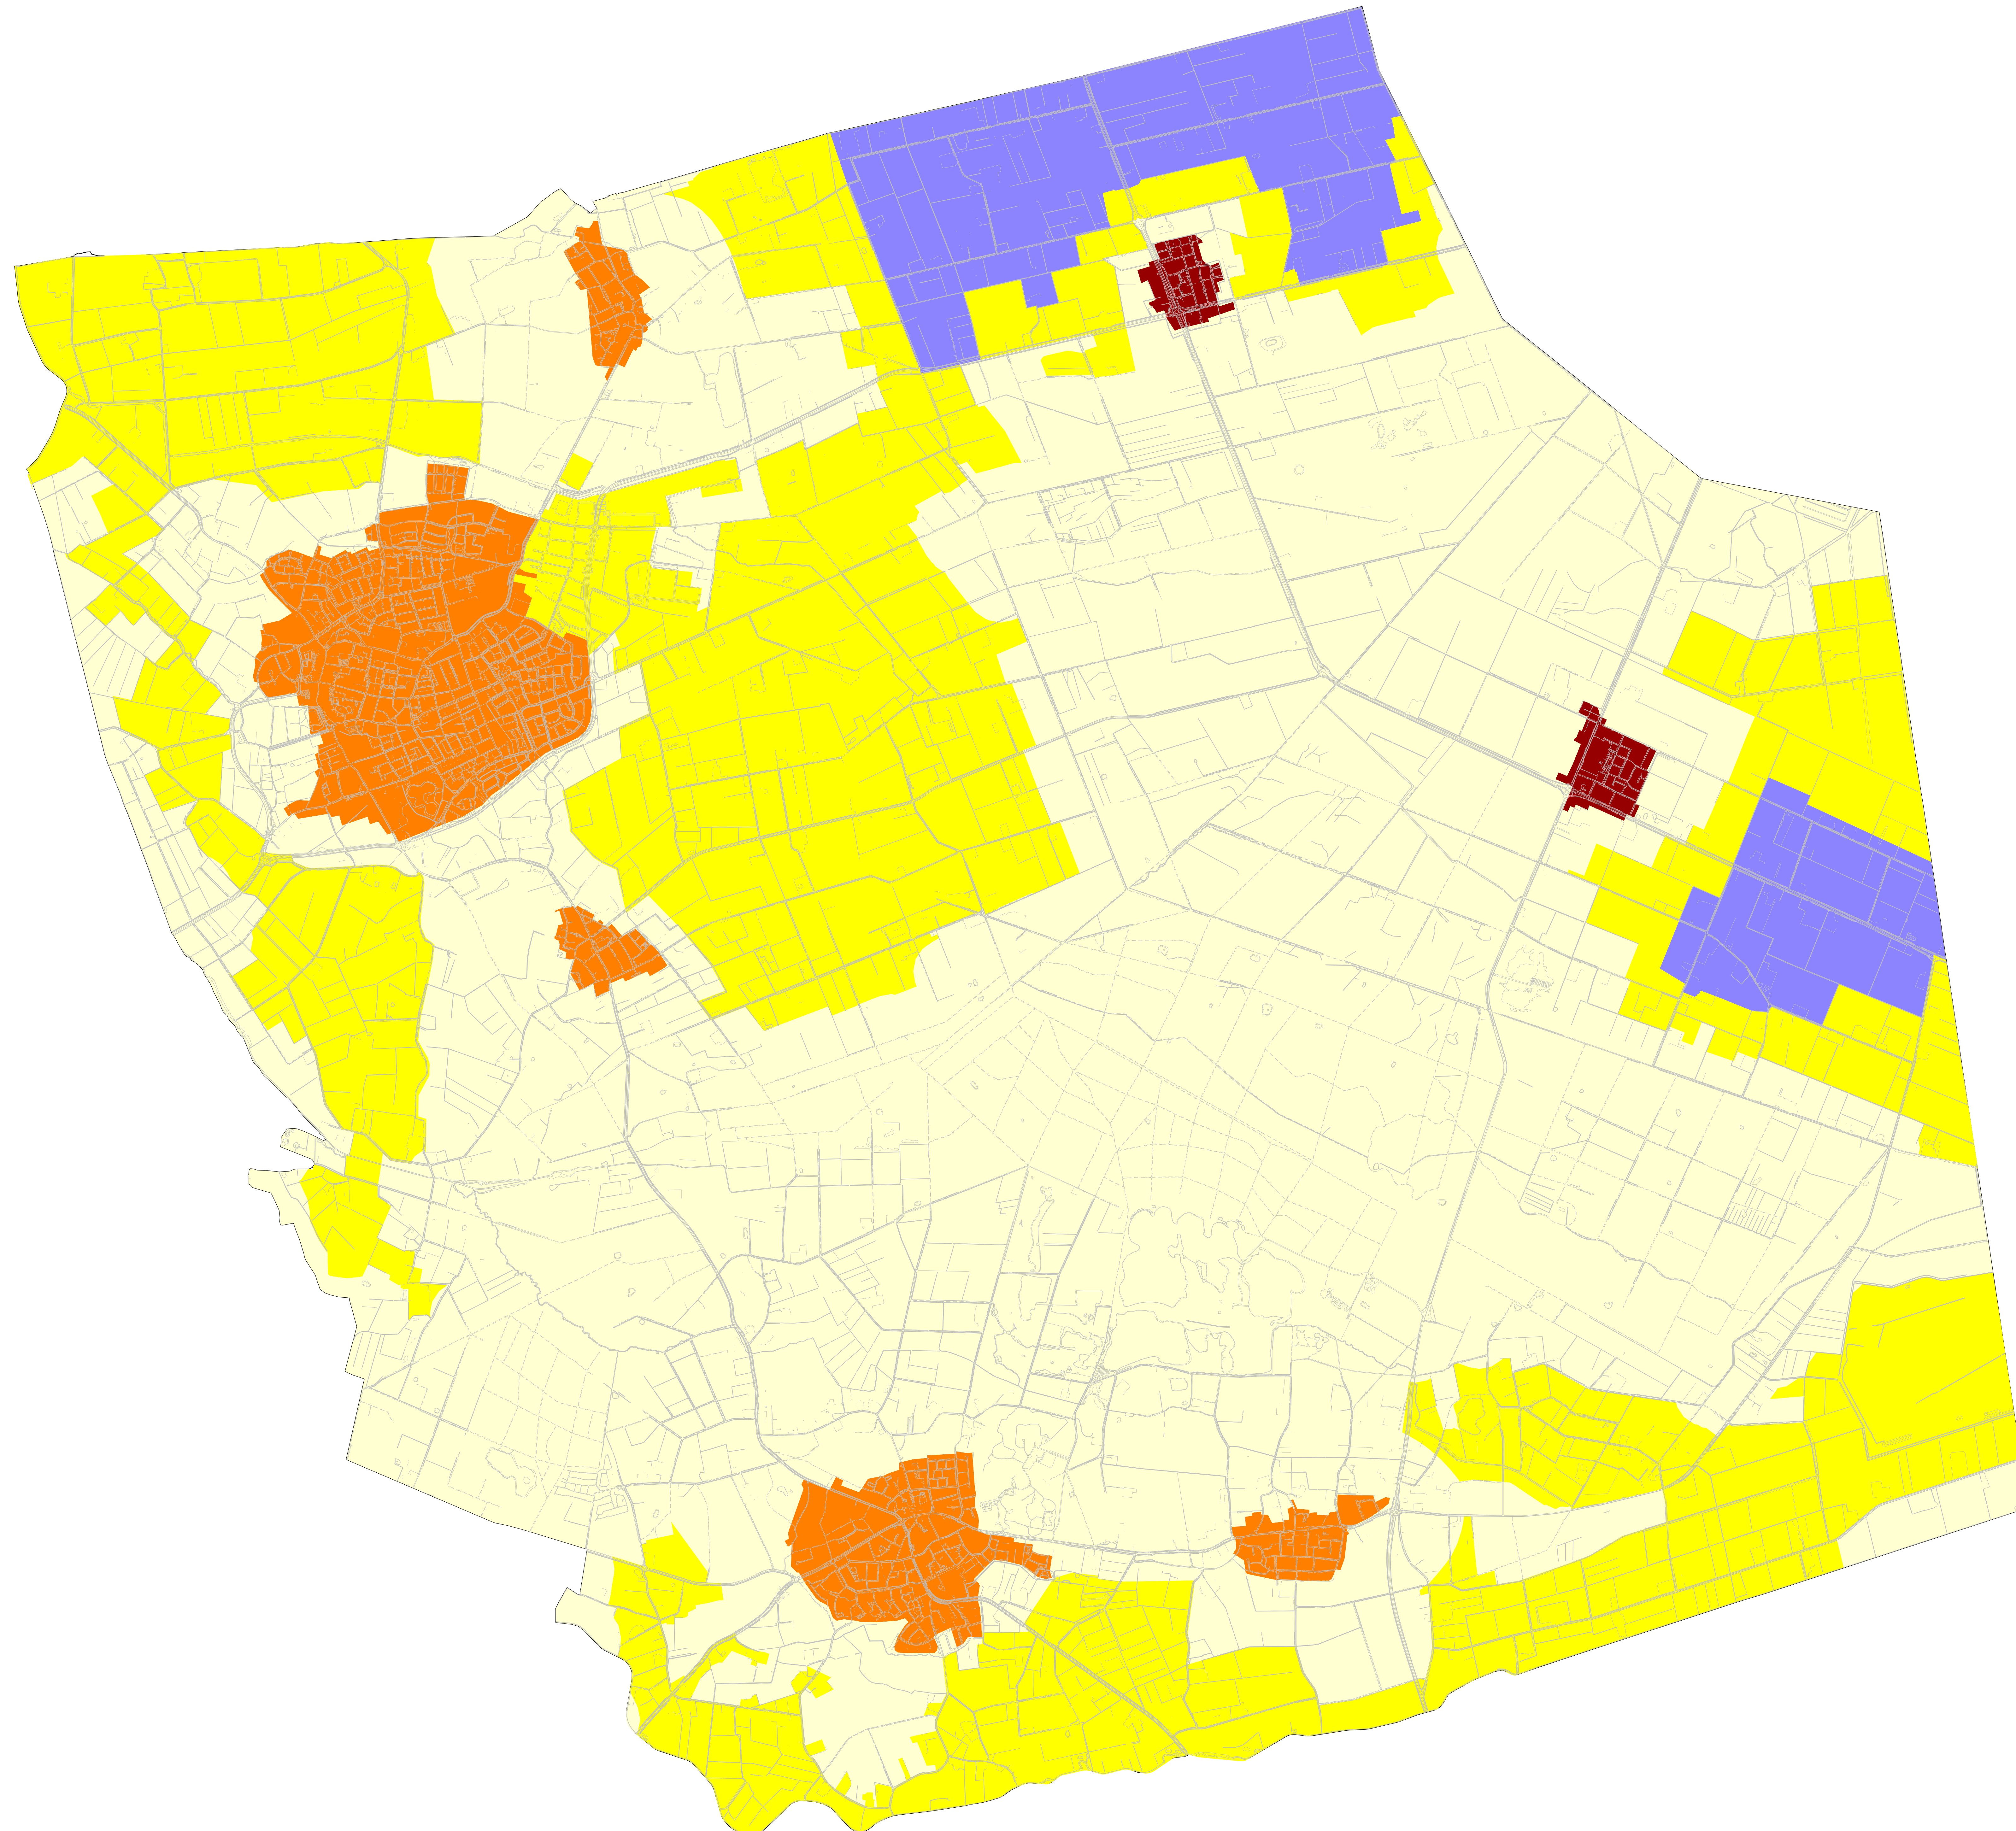

Gemeentelijke normstelling behorende bij Geurverordening en Geurbeleid 2013

Legenda

- 1.5** Kernen Elsendorp en De Rips
- 2** Overige kernen
- 14** Bedrijventerrein Wolfsveld, verwevingsgebied
- 10** Landbouwontwikkelingsgebied
- 5** Overig buitengebied

Behoort bij besluit van:

Raad

10-7-2014

21 mei 2014