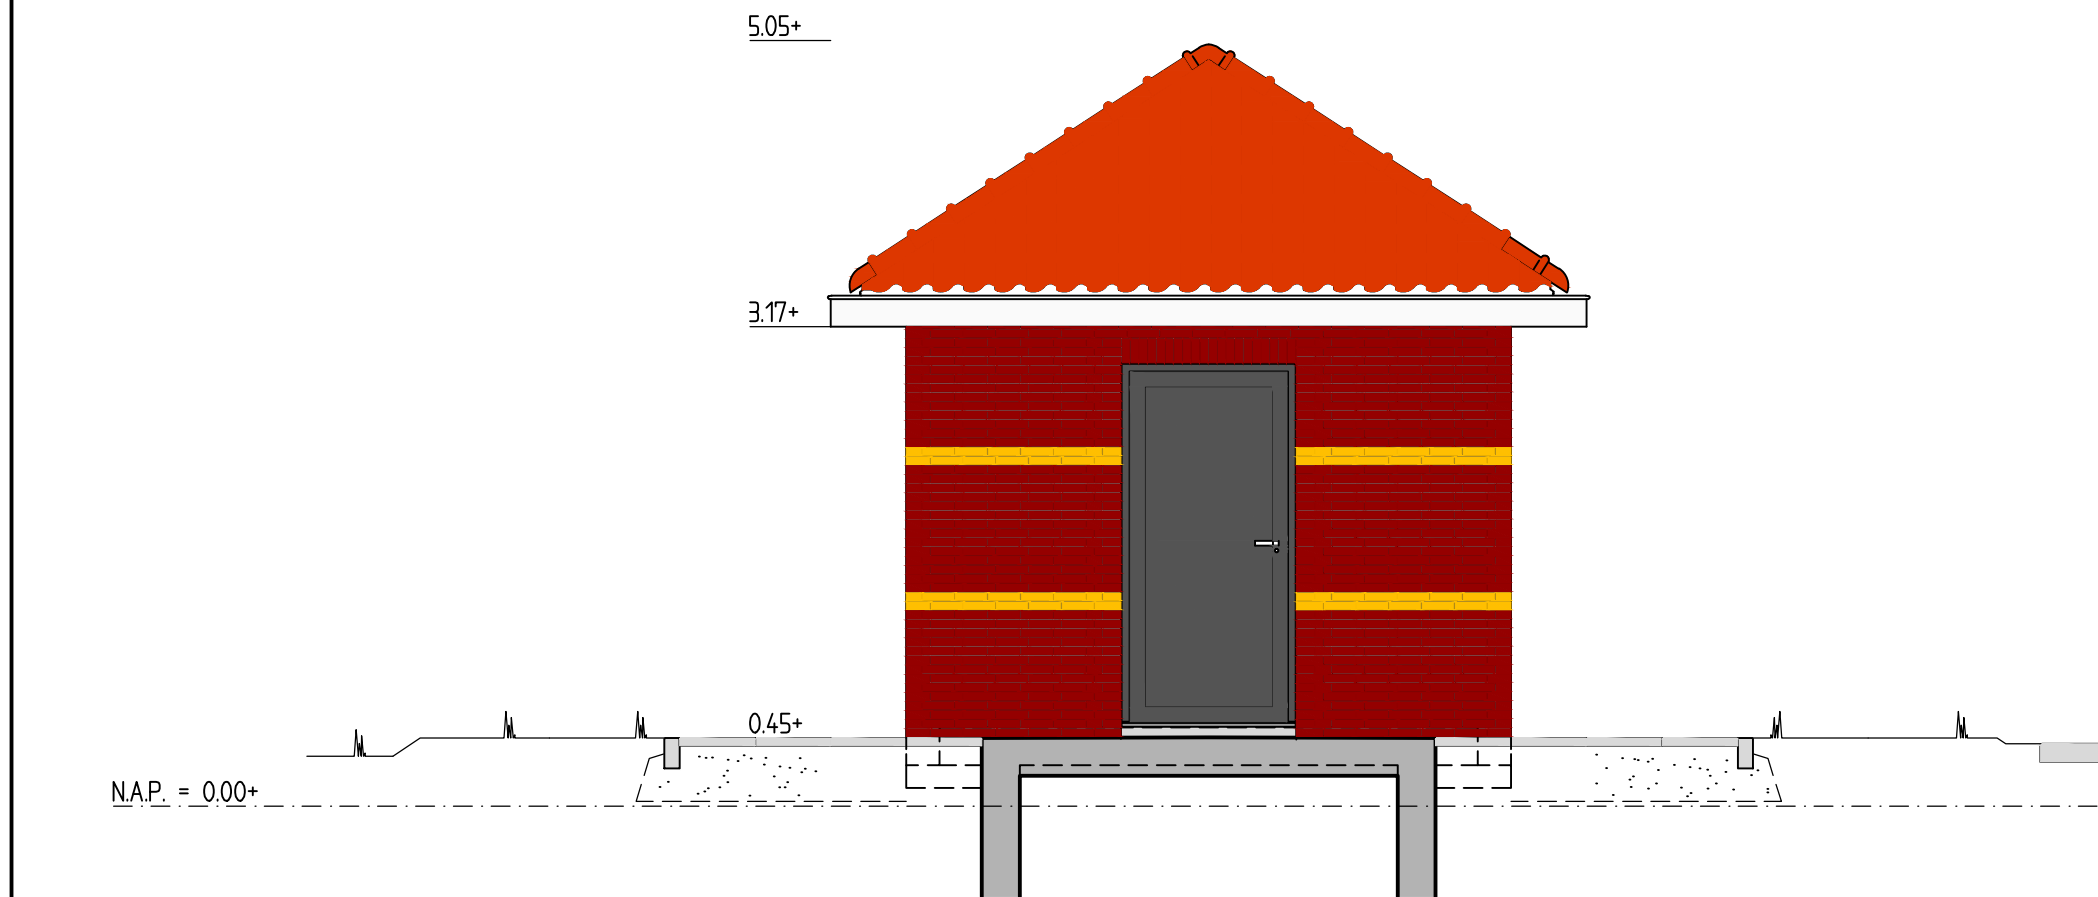

ZIJGEVEL
SCHAAL 1:50

ZUIDGEVEL
SCHAAL 1:50

KLEUREN

- | | |
|----------------------|---|
| GEVELBEKLEDING: | METSELWERK ROODPAARS
MET SPEKLAGEN GEELBRUIN |
| BOEIDELLEN: | CREMEWIT RAL 9001 |
| DAKBEDEKKING: | HOLLANDSE PAN (ROOD) |
| ALUMINIUM KOZIJNEN: | ANTRACIETGRIJS RAL 7016 |
| ALUMINIUM DEUR: | ANTRACIETGRIJS RAL 7016 |
| ALUMINIUM LEUNINGEN: | ALUMINIUM |
| STALEN HEKWERK: | ANTRACIETGRIJS RAL 7016 |

DERPEIL 1.10