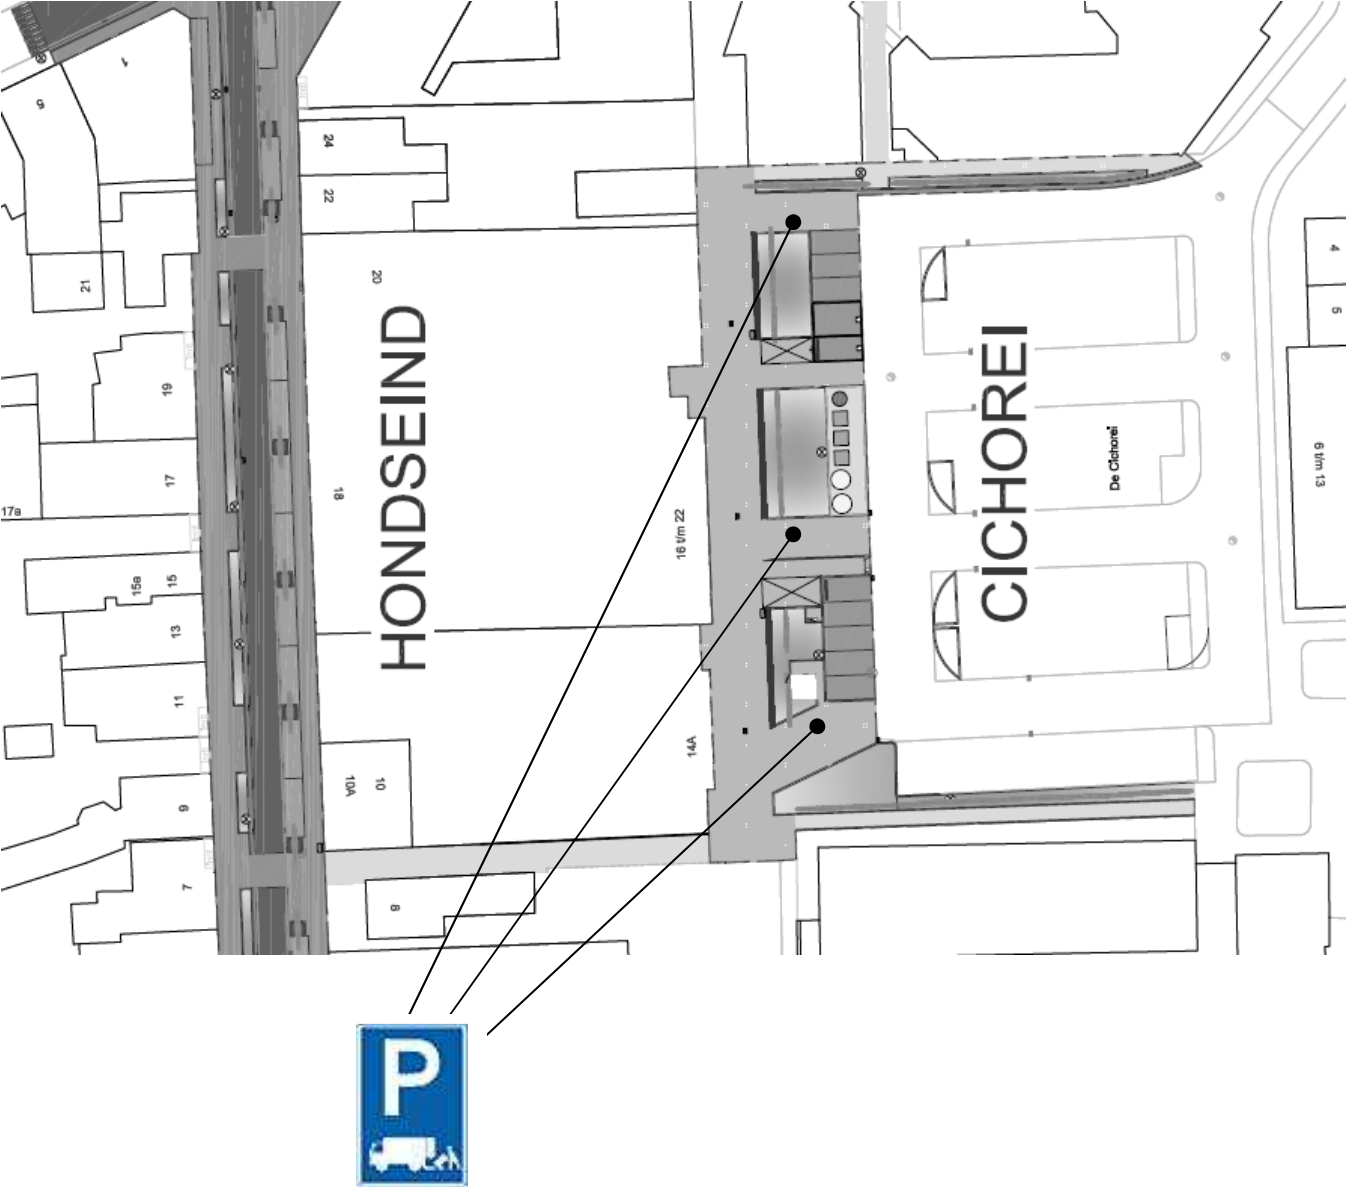

Tekening verkeersmaatregel laad- en losgelegenheden op De Cichorei te Ossendrecht

 : verkeersbord E7 laad- en losgelegenheden goederen