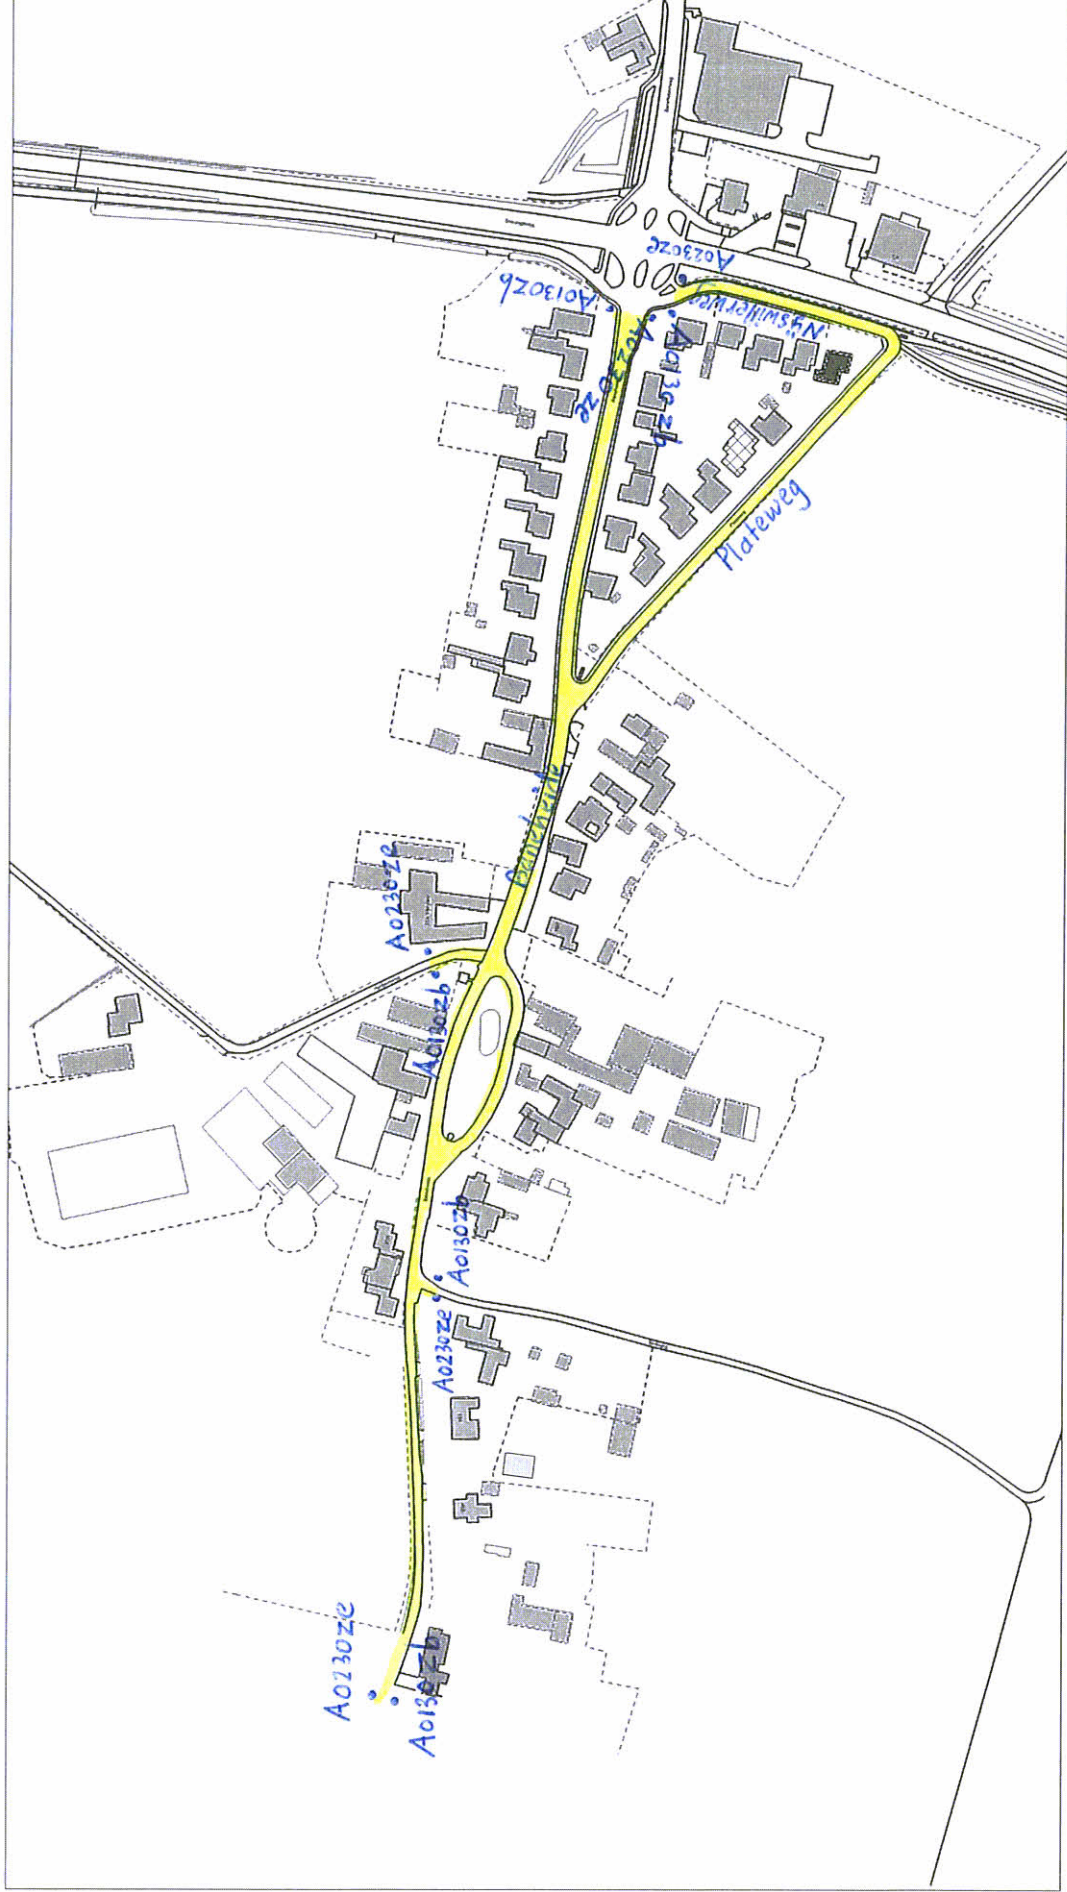

*Instellen 30 km/zone*

*DH*

*25-9-13*

# Stroomlijn Rapport

Opmerking:

Schaal 1:3181

Datum: 25-09-13 08:28:04