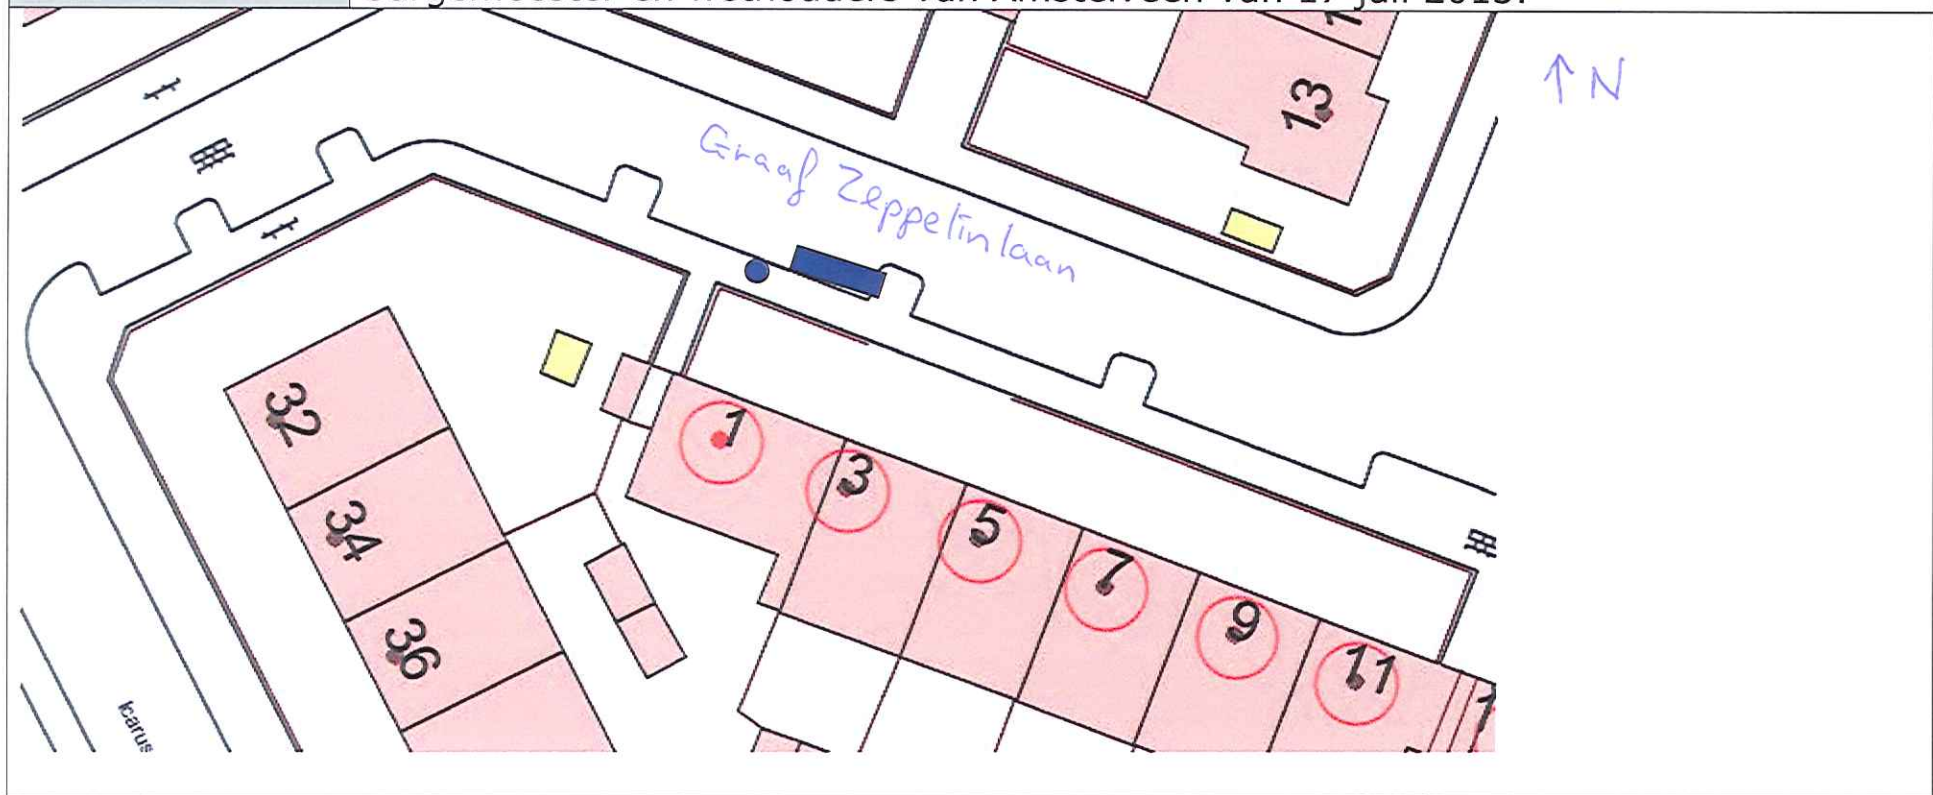

LOCATIE	Graaf Zeppelinlaan
MAATREGEL	Plaatsing bord E4 van bijlage 1 van het Reglement verkeersregels en verkeerstekens 1990 met onderbord met de tekst "opladen elektrische motorvoertuigen" bij de op de tekening in blauwe kleur weergegeven parkeerplaats. Behoort bij besluit van burgemeester en wethouders van Amstelveen van 17 juli 2013.

- Is paal.
- Is plaats