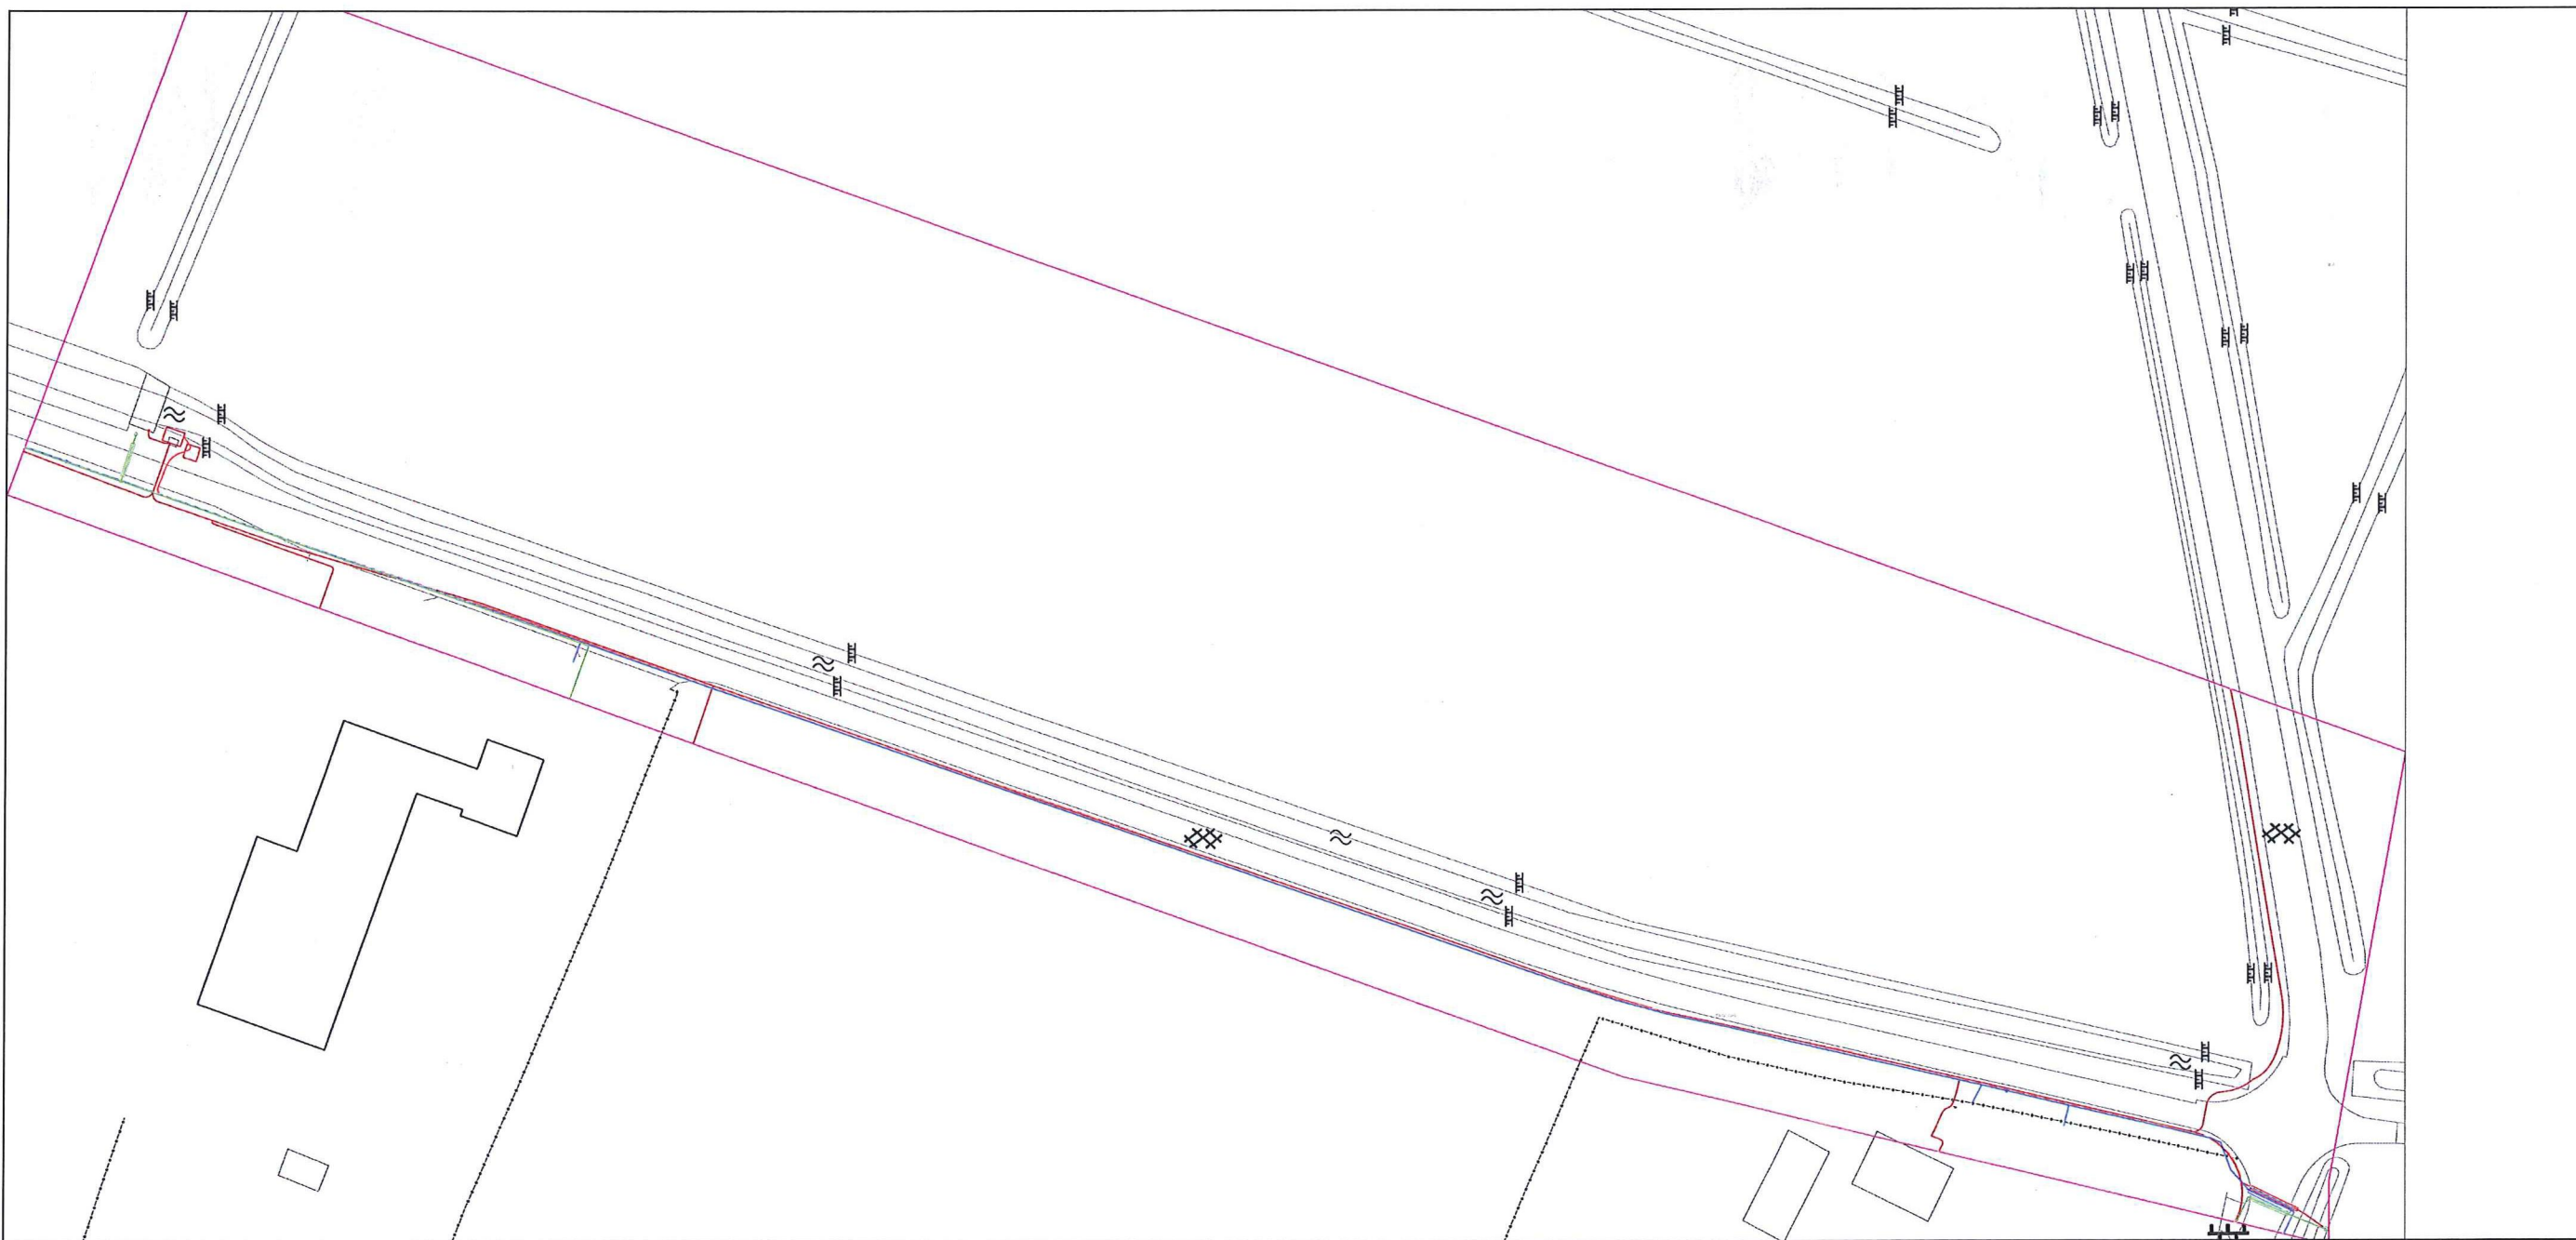

KLIC-nummer: 12O601121 - 1

Verzamelkaart geselecteerde thema's

Uw ref: 257879 Arjan van Beek
Datum aanvraag: 14-12-2012 10:40
Schaal: 1:3692

Linksonder: (X:97176,00, Y:387814,00)
Rechtsboven: (X:98099,00, Y:388778,00)

KLIC-nummer: 120601312 - 1					
Verzamelkaart alle thema's					
<table border="1"> <tr> <td>Middenspanning ENE</td> <td>Water bw</td> </tr> <tr> <td>Laagspanning ENE</td> <td>Datatransport KPN</td> </tr> </table>	Middenspanning ENE	Water bw	Laagspanning ENE	Datatransport KPN	Uw ref: 257879 Arjan van Beek Datum aanvraag: 17-12-2012 08:09 Schaal: 1:1000
Middenspanning ENE	Water bw				
Laagspanning ENE	Datatransport KPN				

0 10 20 meter

Linksonder: (X:97960,00, Y:388477,70)
 Rechtsboven: (X:98329,29, Y:388652,90)