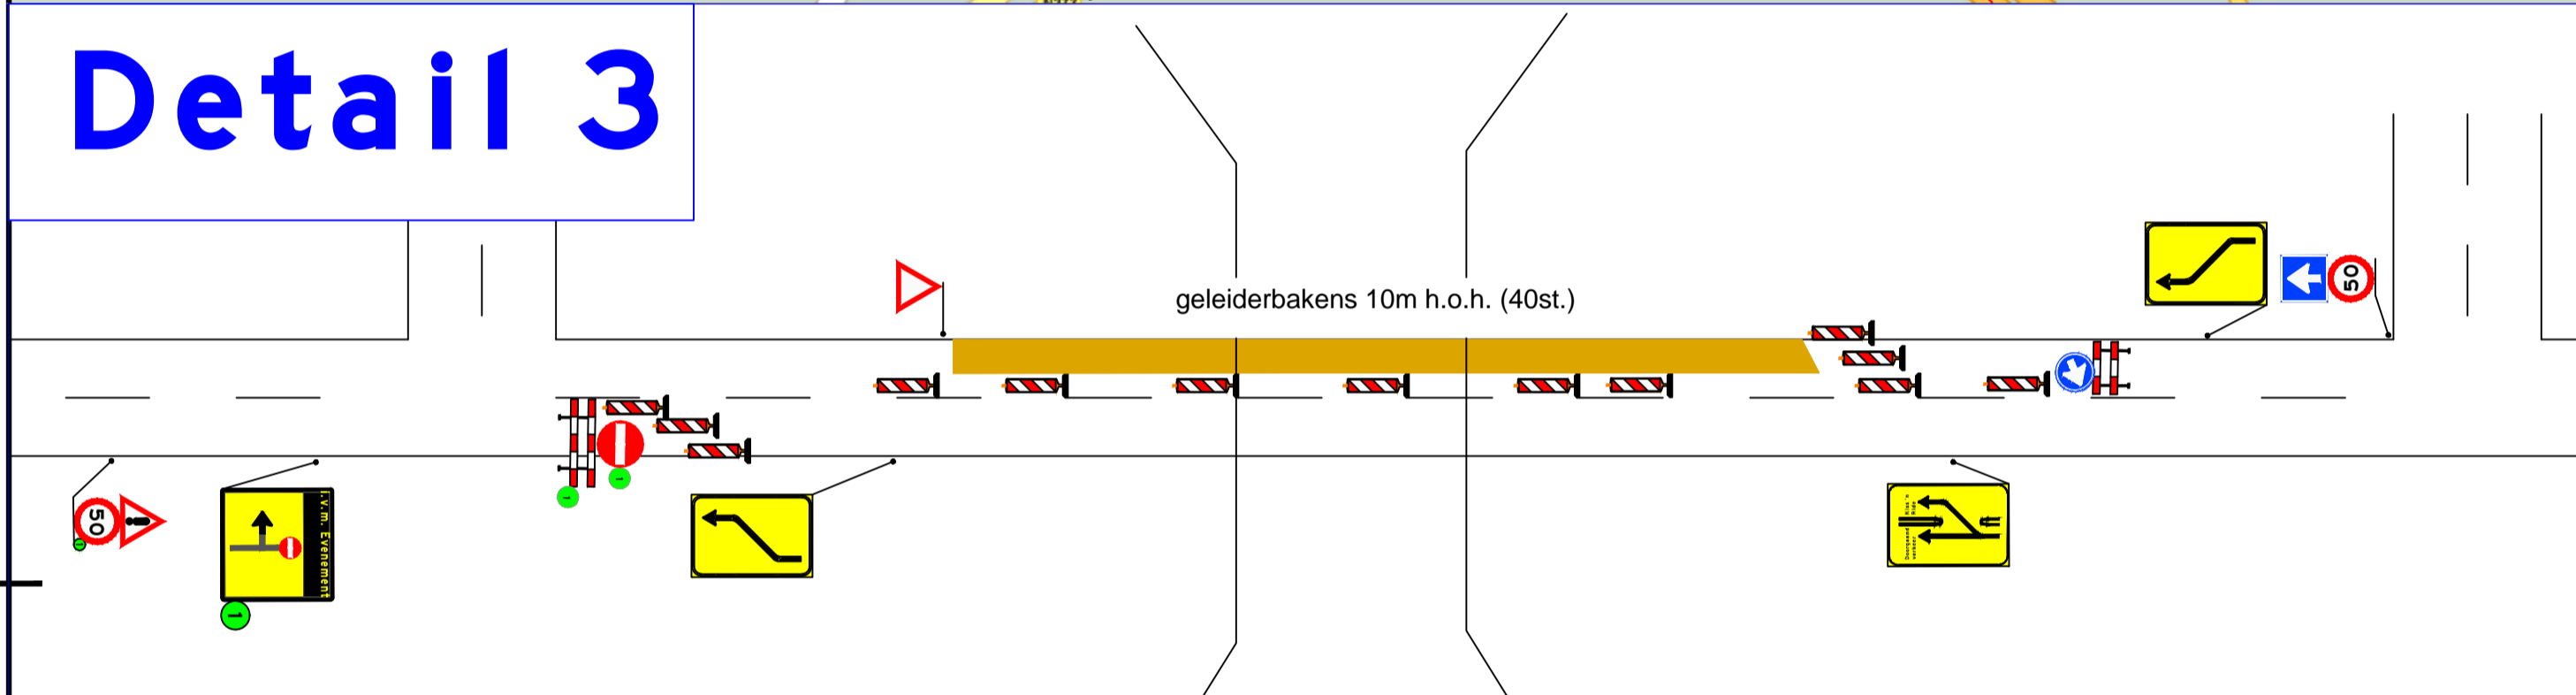

Detail: N273 - N280

Detail 2

Detail 3

Afzetting de Weerd + V4 & V6
actief vanaf 01-08-2013,
12:00 uur
t/m 02-08-2013, 07:30 uur.

 2x TB 90x60
afleveren bij
fietsenstalling

Legenda

-  - Verkeersregelaarspost
-  - Campinggebied
-  - Afgesloten afrit vanaf 09 uur t/m 13 uur
-  - Festival terrein
-  - CREW Festival terrein Parking
-  - Parkeercapaciteit
-  - Kiss 'n Ride en Taxi's
-  - CREW Camping Parking
-  - Marcel Camping / Fietsenstalling
-  - CREW Camping
-  - Artists Parking
-  - Pendelroute P-terrein/Camping (Kort)
-  - Pendelroute P-terrein/Camping (Lang)
-  - Pendelroute Station