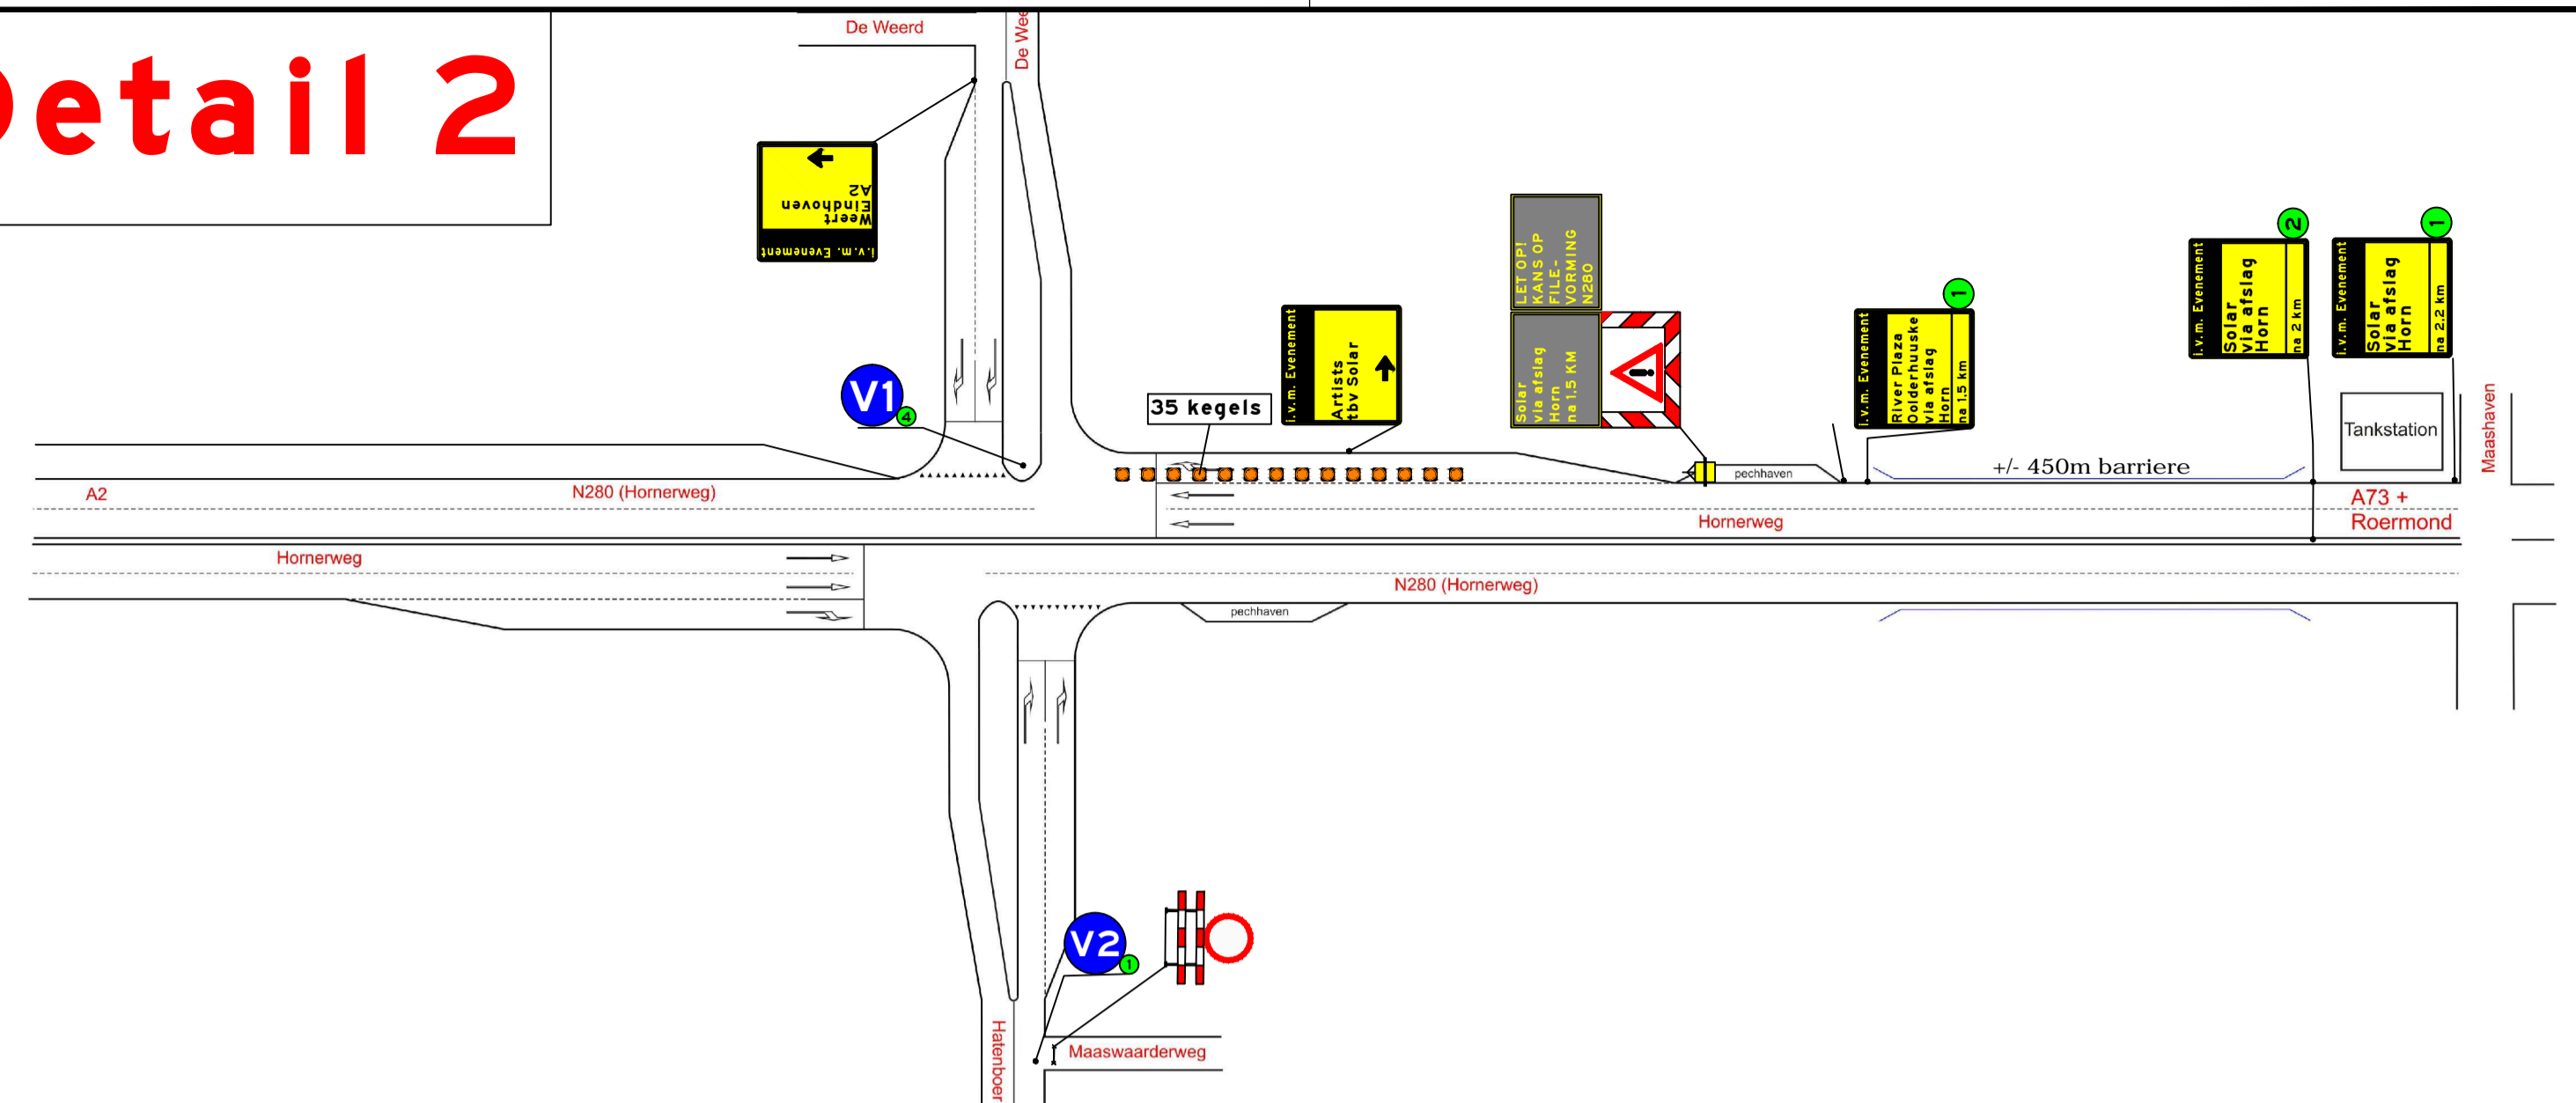

Detail: N273 - N280

Detail 2

Detail 3

Afzetting de Weerd + V4 & V6
actief vanaf 01-08-2013,
12:00 uur
t/m 02-08-2013, 07:30 uur.

 2x TB 90x60
afleveren bij
fietsenstalling

Legenda

-  - Verkeersregelaarspost
-  - Campinggebied
-  - Afgesloten afrit vanaf 09 uur t/m 13 uur
-  - Festival terrein
-  - CREW Festival terrein Parking
-  - Parkeercapaciteit
-  - Kiss 'n Ride en Taxi's
-  - CREW Camping Parking
-  - Marcel Camping / Fietsenstalling
-  - CREW Camping
-  - Artists Parking
-  - Pendelroute P-terrein/Camping (Kort)
-  - Pendelroute P-terrein/Camping (Lang)
-  - Pendelroute Station