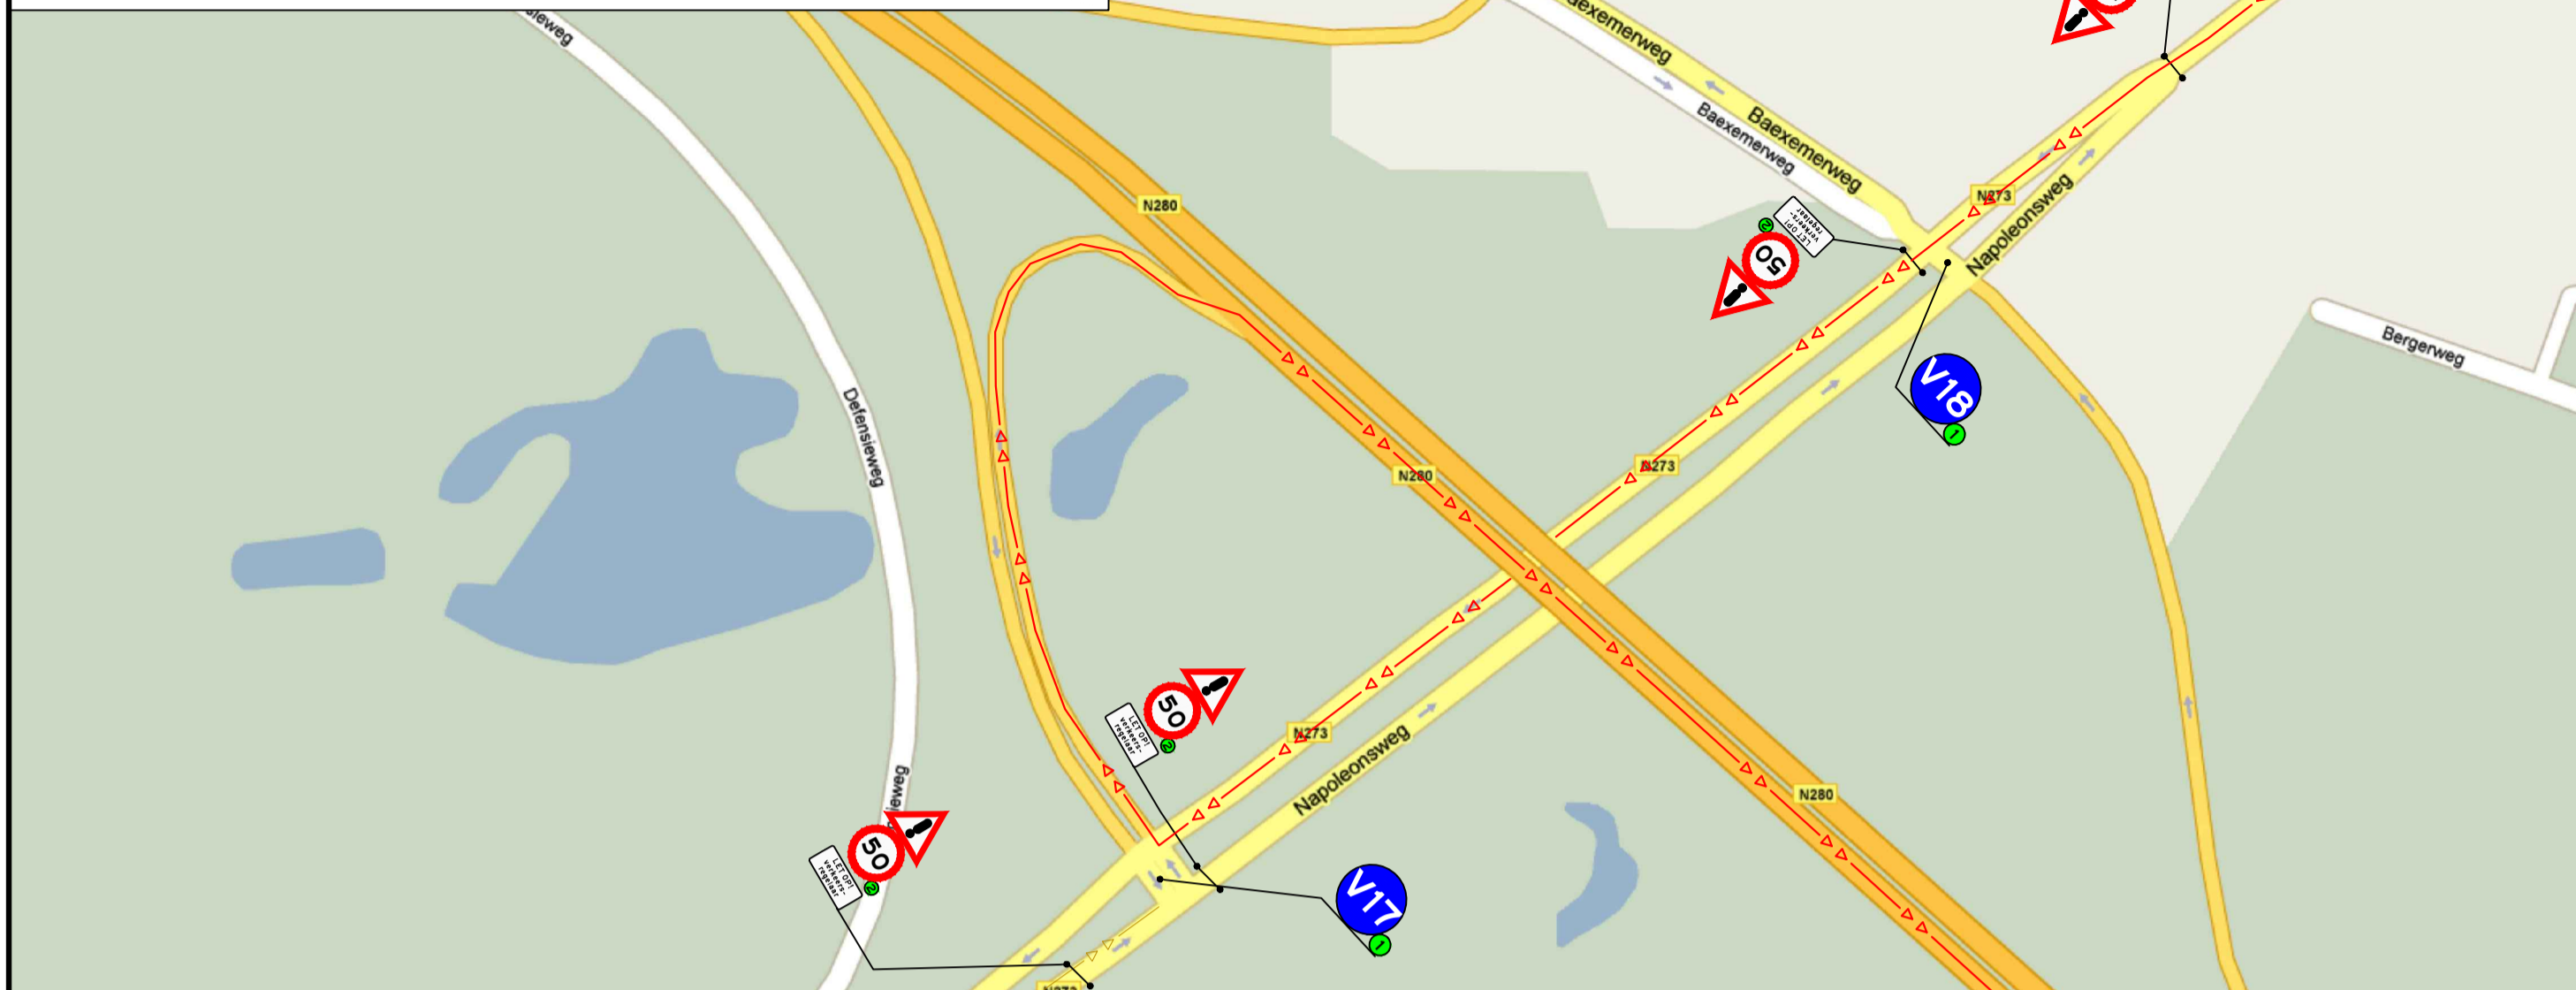

Detail: N273 - N280

Detail 2

Detail 3

Afzetting de Weerd + V4 & V6
actief vanaf 01-08-2013,
12:00 uur
t/m 02-08-2013, 07:30 uur.

 2x TB 90x60
afleveren bij
fietsenstalling

Legenda

-  - Verkeersregelaarspost
-  - Campinggebied
-  - Afgesloten afrit vanaf 09 uur t/m 13 uur
-  - Festival terrein
-  - CREW Festival terrein Parking
-  - Parkeercapaciteit
-  - Kiss 'n Ride en Taxi's
-  - CREW Camping Parking
-  - Marcel Camping / Fietsenstalling
-  - CREW Camping
-  - Artists Parking
-  - Pendelroute P-terrein/Camping (Kort)
-  - Pendelroute P-terrein/Camping (Lang)
-  - Pendelroute Station